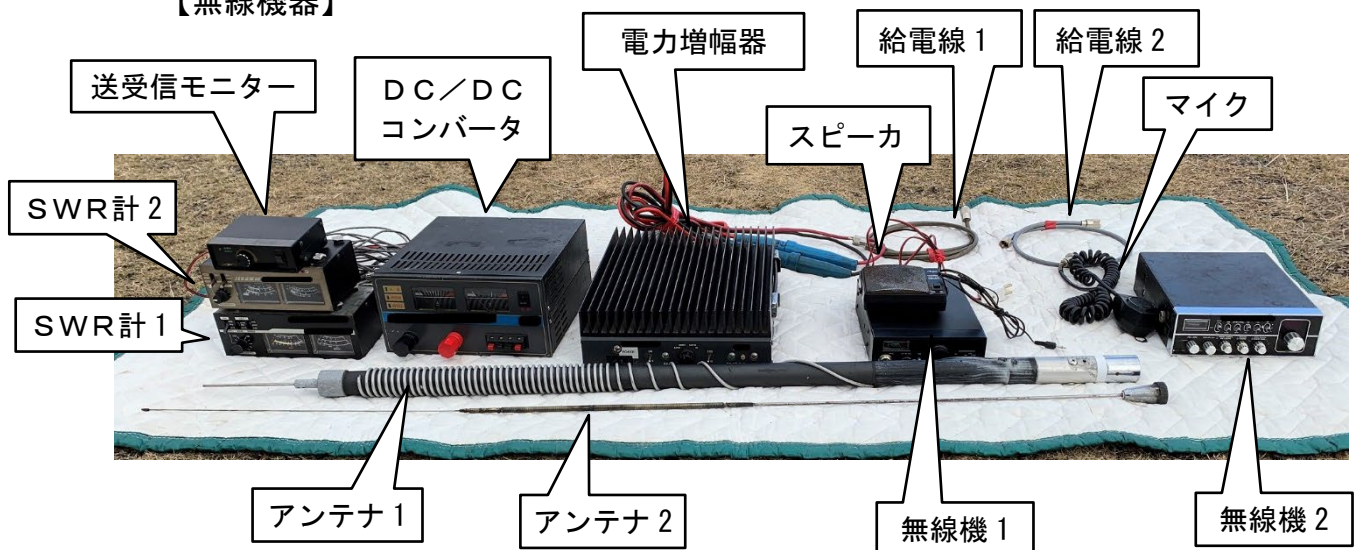

令和6年2月7日
鹿児島県指宿市での共同取締りの状況

＜無線局を設置していた車両と無線機器＞

【車両】

【無線機器】

注) SWR計：
給電線の定在波比を測定する機器（無線機から送信された電波が、アンテナから効率よく放射されているかを測定する機器）