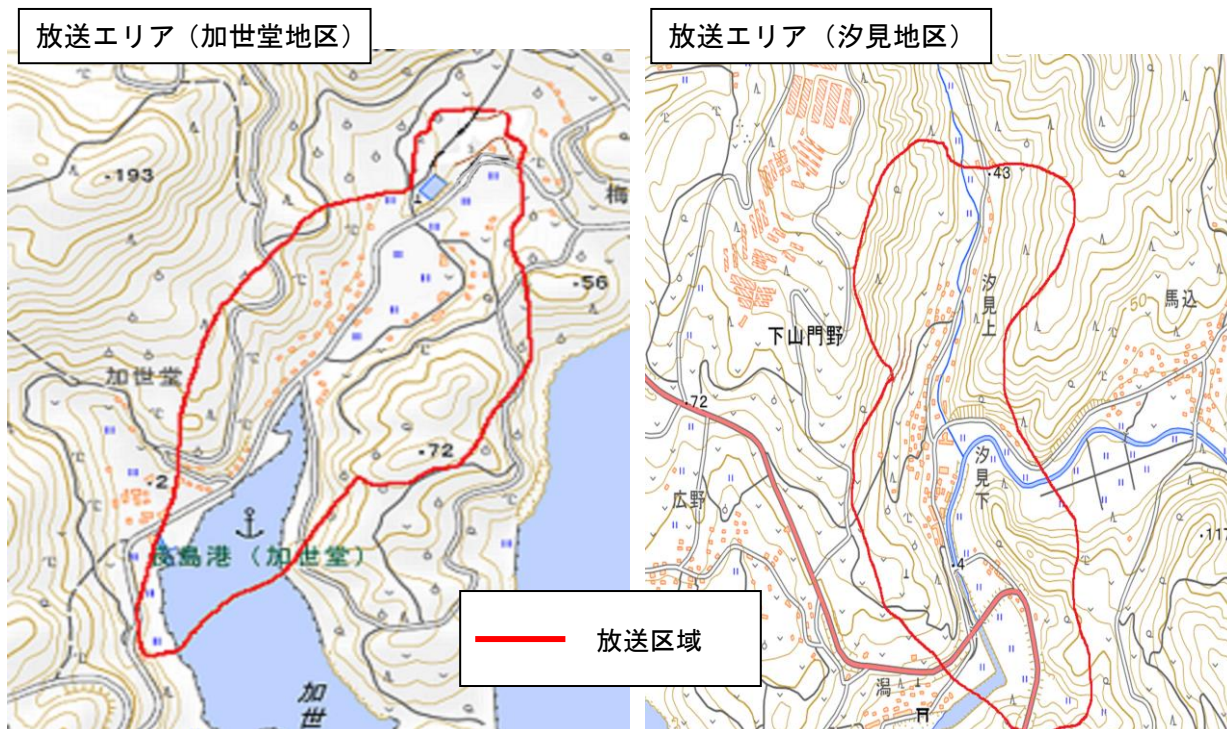

加世堂及び汐見デジタルテレビSHVの概要及び放送エリア図

免 許 人	長島町
出 力	10mW
放 送 区 域	鹿児島県出水郡長島町の一部
放送区域内世帯数	加世堂地区39世帯、汐見地区74世帯

※放送エリア内でも地形やビル陰などにより電波が遮られる場合など、視聴できないことがあります。

加世堂地区		
放送局	リモコン番号	チャンネル(周波数)
NHK総合	3	39ch
NHK教育	2	41ch
MBC	1	35ch
KTS	8	36ch
KKB	5	37ch
KYT	4	38ch