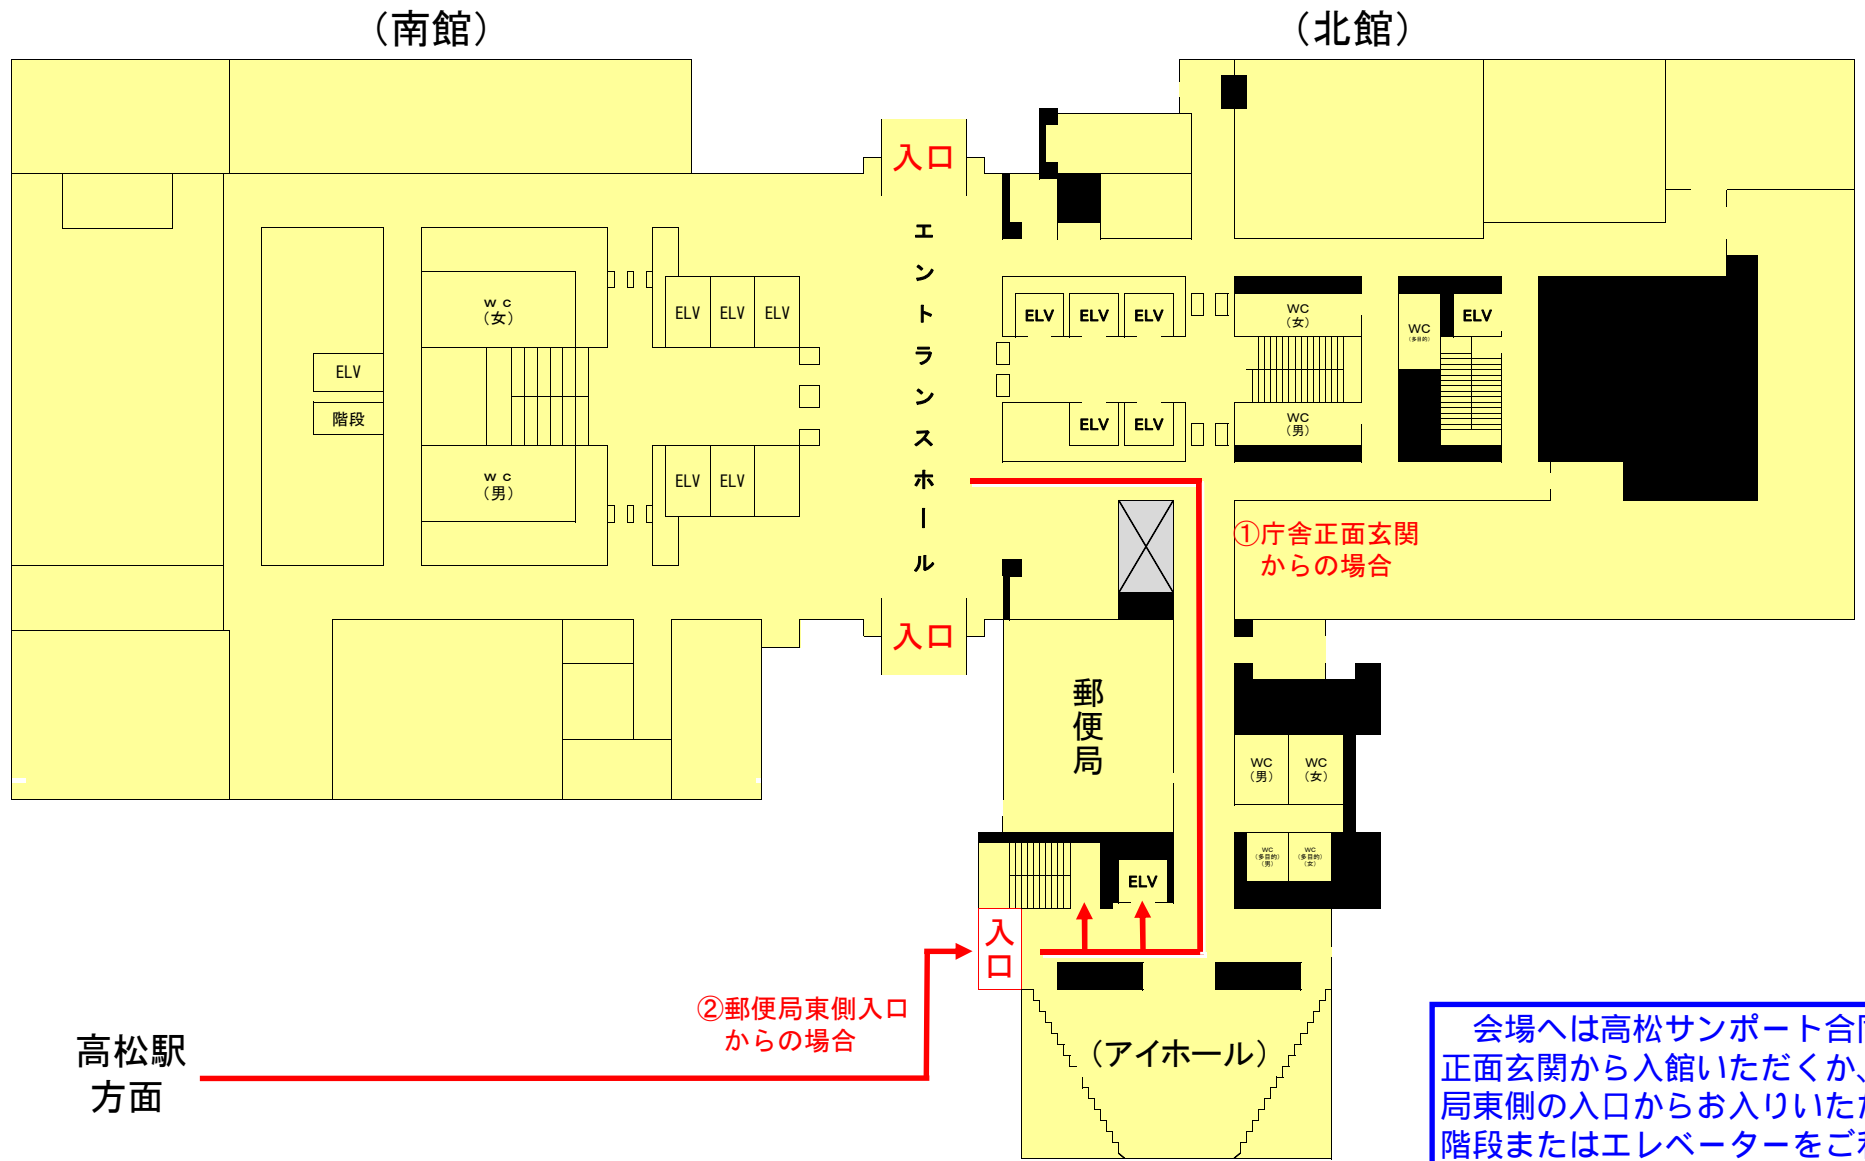

# 高松サンポート合同庁舎アイホール案内図

(南館)

(北館)

入口

エ  
ン  
ト  
ラ  
ン  
ス  
ホ  
ー  
ル

入口

①庁舎正面玄関  
からの場合

②郵便局東側入口  
からの場合

高松駅  
方面

入口

郵便局

(アイホール)

会場へは高松サンポート合同庁舎  
正面玄関から入館いただくか、郵便  
局東側の入口からお入りいただき、  
階段またはエレベーターをご利用の  
うえ、2階までお越してください。