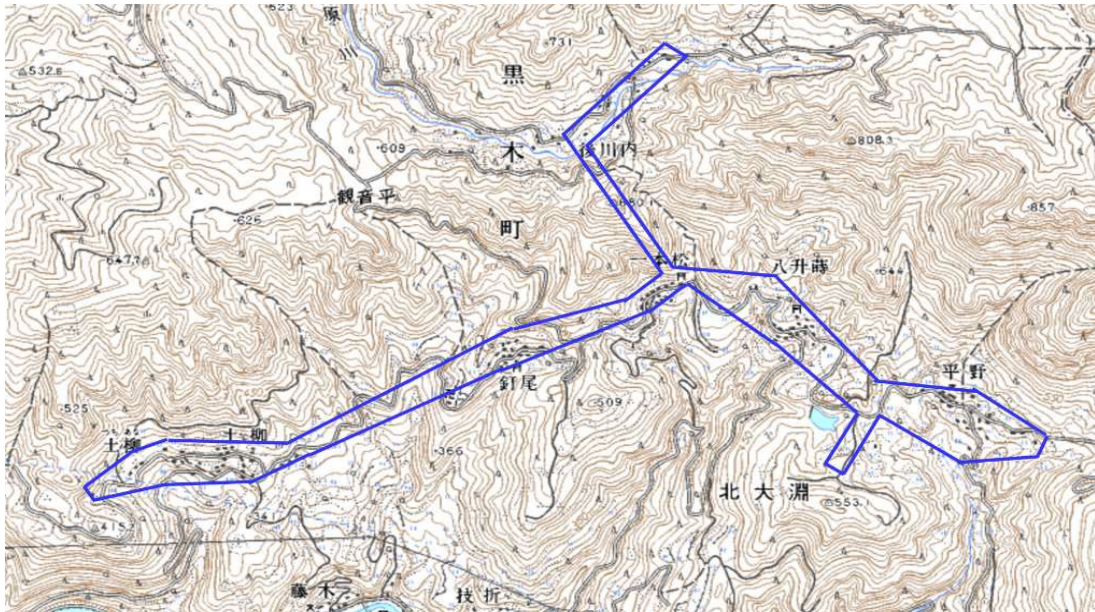

デジタル混信の発生地域に対する対策計画（地区別）

都道府県名
福岡県

管理番号
4040210

自治体コード	住所
40210	福岡県八女市黒木町の一部

地上デジタル放送の受信状況							
	NHK総合	NHK教育	RKB毎日放送	九州朝日放送	テレビ西日本	福岡放送	TVQ九州放送
受信局所名	久留米	久留米	久留米	久留米	久留米	久留米	久留米
地上デジタル放送の受信状況	×混信(外国波)	×混信(外国波)	×混信(外国波)	×混信(外国波)	×混信(外国波)	×混信(外国波)	×混信(外国波)

受信状況の内訳
 ○ :良好に受信可能
 ×混信 :混信により受信困難

対策計画							
	NHK総合	NHK教育	RKB毎日放送	九州朝日放送	テレビ西日本	福岡放送	TVQ九州放送
対策手法	共聴施設改修	共聴施設改修	共聴施設改修	共聴施設改修	共聴施設改修	共聴施設改修	共聴施設改修
難視世帯数	79	79	79	79	79	79	79
対策年度	2024年度	2024年度	2024年度	2024年度	2024年度	2024年度	2024年度
対策済み世帯数	0	0	0	0	0	0	0
未対策世帯数	79	79	79	79	79	79	79

範囲図

この地図は、国土地理院発行の地図を加工して作成したものである。 枠内：難視範囲

備考
