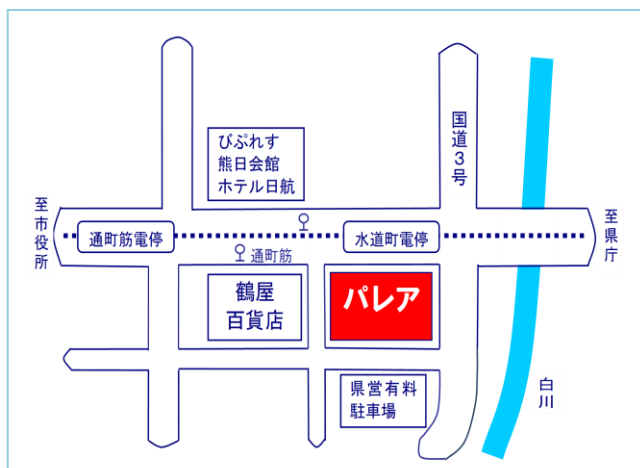

令和6年6月～7月分

総務省行政相談センター

行政相談マスコット
キクーン
(加藤清正バージョン)

暮らしの中でお困りのことなら！ まくみみ熊本

暮らしの行政なんでも相談

< 開設場所 >

くまもと県民交流館「パレア」

(熊本市中心区手取本町8番9号 テトリアくまもとビル9階、10階)

* 相談日時については裏面をご覧ください。

専門の相談員が交代で、以下のような相談に応じます。

- 役所の対応に不満がある。
- いじめ・差別・パートナーからの暴力で困っている。
- 遺産を相続する際の手続について知りたい。
- 不動産の名義を変更したい。
- 労働・年金に関する相談がしたい。
- 隣地との境界トラブルで困っている。
- 家計管理が上手くできない、クレジットの返済で困っている。

相談無料
秘密厳守

【参加機関・団体】

熊本行政評価事務所 九州財務局 熊本県弁護士会
熊本県司法書士会 南九州税理士会熊本県連合会
熊本県土地家屋調査士会 熊本県社会保険労務士会
熊本県宅地建物取引業協会 熊本人権擁護委員協議会
男女共同参画担当行政相談委員

※ 熊本県弁護士会・税理士会による相談は事前予約制です。
相談日前日の午前9時から、熊本行政評価事務所(096-324-1662)にて受け付けます。

暮らしの行政なんでも相談開催会場

相談窓口

おこまりならまるまくじょーひゃくとおぼん

行政苦情
110番
全国
共通番号

0570-090110

この電話は、お近くの管区行政評価局・行政評価事務所・行政監視行政相談センターにつながります。

電話 096-326-1100

お問合せ先

総務省 熊本行政評価事務所
電話 096-324-1662