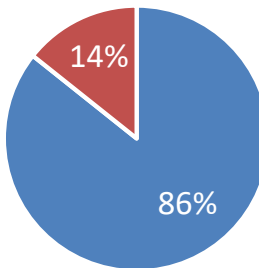

地域活性化起業人の人数等の推移について（企業派遣型・副業型）

- 令和6年度の地域活性化起業人の人数は、企業派遣型が780人、副業型が91人となり、前年度から92人増加し、871人となった。

地域活性化起業人の男女比・年齢構成

- 男女の割合は、全体で男性約 8 割、女性約 2 割となっている。
- 企業派遣型では40歳以上が約6割を占めている一方、副業型では30～49歳で6割を占めている。

○企業派遣型 男女別

男	女
635人	145人
81.4%	18.6%

参考R5	81.4%	18.6%
------	-------	-------

○企業派遣型 年齢構成

20～29歳	30～39歳	40～49歳	50～59歳	60歳以上
98人	188人	202人	219人	73人
12.6%	24.1%	25.9%	28.1%	9.4%

参考R5	11.0%	23.6%	29.0%	28.7%	7.7%
------	-------	-------	-------	-------	------

40歳以上で6割以上

○副業型 男女別

男	女
78人	13人
85.7%	14.3%

○副業型 年齢構成

20～29歳	30～39歳	40～49歳	50～59歳	60歳以上
15人	31人	25人	13人	7人
16.5%	34.1%	27.5%	14.3%	7.7%

30～49歳で6割以上

○全体（企業派遣型+副業型）男女別

男	女
713人	158人
81.9%	18.1%

○全体（企業派遣型+副業型）年齢構成

20～29歳	30～39歳	40～49歳	50～59歳	60歳以上
113人	219人	227人	232人	80人
13.0%	25.1%	26.1%	26.6%	9.2%

■ 男 ■ 女

■ 20～29歳 ■ 30～39歳 ■ 40～49歳 ■ 50～59歳 ■ 60歳以上

地域活性化起業人のカテゴリー別（企業派遣型・副業型）

※企業派遣型は、①DX (238人 30%) ②観光 (170人 22%) ③地域経済活性化 (78人 10%)
副業型は、①観光 (19人) ②DX (17人 19%) ③地域経済活性化 (15人 17%) の順に活用