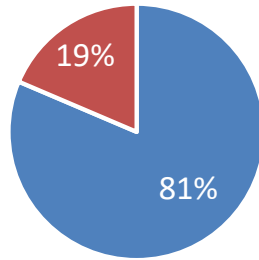

地域活性化起業人の人数等の推移について（企業派遣型・副業型）

- 令和6年度の地域活性化起業人の人数は、企業派遣型が780人、副業型が91人となり、前年度から92人増加し、871人となった。

地域活性化起業人の男女比・年齢構成

- 男女の割合は、全体で男性約 8 割、女性約 2 割となっている。
- 企業派遣型では40歳以上が約6割を占めている一方、副業型では30～49歳で6割を占めている。

○企業派遣型 男女別

男	女
635人	145人
81.4%	18.6%

参考R5	81.4%	18.6%
------	-------	-------

○企業派遣型 年齢構成

20～29歳	30～39歳	40～49歳	50～59歳	60歳以上
98人	188人	202人	219人	73人
12.6%	24.1%	25.9%	28.1%	9.4%

参考R5	11.0%	23.6%	29.0%	28.7%	7.7%
------	-------	-------	-------	-------	------

40歳以上で6割以上

○副業型 男女別

男	女
78人	13人
85.7%	14.3%

○副業型 年齢構成

20～29歳	30～39歳	40～49歳	50～59歳	60歳以上
15人	31人	25人	13人	7人
16.5%	34.1%	27.5%	14.3%	7.7%

30～49歳で6割以上

○全体（企業派遣型+副業型）男女別

男	女
713人	158人
81.9%	18.1%

○全体（企業派遣型+副業型）年齢構成

20～29歳	30～39歳	40～49歳	50～59歳	60歳以上
113人	219人	227人	232人	80人
13.0%	25.1%	26.1%	26.6%	9.2%

■ 男 ■ 女

■ 20～29歳 ■ 30～39歳 ■ 40～49歳 ■ 50～59歳 ■ 60歳以上

地域活性化起業人のカテゴリー別（企業派遣型・副業型）

※企業派遣型は、①DX (238人 30%) ②観光 (170人 22%) ③地域経済活性化 (78人 10%)
副業型は、①観光 (19人) ②DX (17人 19%) ③地域経済活性化 (15人 17%) の順に活用