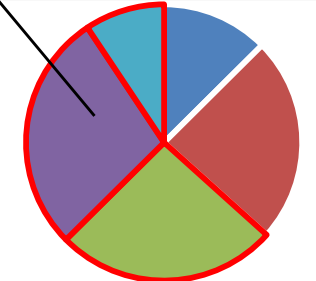

地域活性化起業人の人数等の推移について（企業派遣型・副業型）

- 令和6年度の地域活性化起業人の人数は、企業派遣型が780人、副業型が91人となり、前年度から92人増加し、871人となった。

地域活性化起業人の男女比・年齢構成

- 男女の割合は、全体で男性約 8 割、女性約 2 割となっている。
- 企業派遣型では40歳以上が約6割を占めている一方、副業型では30～49歳で6割を占めている。

○企業派遣型 男女別

男	女
635人	145人
81.4%	18.6%

参考R5	81.4%	18.6%
------	-------	-------

○企業派遣型 年齢構成

20～29歳	30～39歳	40～49歳	50～59歳	60歳以上
98人	188人	202人	219人	73人
12.6%	24.1%	25.9%	28.1%	9.4%

参考R5	11.0%	23.6%	29.0%	28.7%	7.7%
------	-------	-------	-------	-------	------

40歳以上で6割以上

○副業型 男女別

男	女
78人	13人
85.7%	14.3%

○副業型 年齢構成

20～29歳	30～39歳	40～49歳	50～59歳	60歳以上
15人	31人	25人	13人	7人
16.5%	34.1%	27.5%	14.3%	7.7%

30～49歳で6割以上

○全体（企業派遣型+副業型）男女別

男	女
713人	158人
81.9%	18.1%

○全体（企業派遣型+副業型）年齢構成

20～29歳	30～39歳	40～49歳	50～59歳	60歳以上
113人	219人	227人	232人	80人
13.0%	25.1%	26.1%	26.6%	9.2%

■ 男 ■ 女

■ 20～29歳 ■ 30～39歳 ■ 40～49歳 ■ 50～59歳 ■ 60歳以上

地域活性化起業人のカテゴリー別（企業派遣型・副業型）

※企業派遣型は、①DX (238人 30%) ②観光 (170人 22%) ③地域経済活性化 (78人 10%)
副業型は、①観光 (19人) ②DX (17人 19%) ③地域経済活性化 (15人 17%) の順に活用