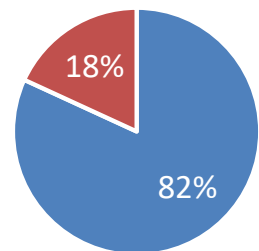

地域活性化起業人の人数等の推移について（企業派遣型・副業型）

- 令和6年度の地域活性化起業人の人数は、企業派遣型が780人、副業型が91人となり、前年度から92人増加し、871人となった。

地域活性化起業人の男女比・年齢構成

- 男女の割合は、全体で男性約 8 割、女性約 2 割となっている。
- 企業派遣型では40歳以上が約6割を占めている一方、副業型では30～49歳で6割を占めている。

○企業派遣型 男女別

男	女
635人	145人
81.4%	18.6%

参考R5	81.4%	18.6%
------	-------	-------

○企業派遣型 年齢構成

20～29歳	30～39歳	40～49歳	50～59歳	60歳以上
98人	188人	202人	219人	73人
12.6%	24.1%	25.9%	28.1%	9.4%

参考R5	11.0%	23.6%	29.0%	28.7%	7.7%
------	-------	-------	-------	-------	------

40歳以上で6割以上

○副業型 男女別

男	女
78人	13人
85.7%	14.3%

○副業型 年齢構成

20～29歳	30～39歳	40～49歳	50～59歳	60歳以上
15人	31人	25人	13人	7人
16.5%	34.1%	27.5%	14.3%	7.7%

30～49歳で6割以上

○全体（企業派遣型+副業型）男女別

男	女
713人	158人
81.9%	18.1%

○全体（企業派遣型+副業型）年齢構成

20～29歳	30～39歳	40～49歳	50～59歳	60歳以上
113人	219人	227人	232人	80人
13.0%	25.1%	26.1%	26.6%	9.2%

■ 男 ■ 女

■ 20～29歳 ■ 30～39歳 ■ 40～49歳 ■ 50～59歳 ■ 60歳以上

地域活性化起業人のカテゴリー別（企業派遣型・副業型）

※企業派遣型は、①DX (238人 30%) ②観光 (170人 22%) ③地域経済活性化 (78人 10%)
副業型は、①観光 (19人) ②DX (17人 19%) ③地域経済活性化 (15人 17%) の順に活用