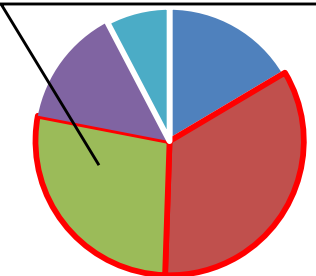

地域活性化起業人の人数等の推移について（企業派遣型・副業型）

- 令和6年度の地域活性化起業人の人数は、企業派遣型が780人、副業型が91人となり、前年度から92人増加し、871人となった。

地域活性化起業人の男女比・年齢構成

- 男女の割合は、全体で男性約 8 割、女性約 2 割となっている。
- 企業派遣型では40歳以上が約6割を占めている一方、副業型では30～49歳で6割を占めている。

○企業派遣型 男女別

男	女
635人	145人
81.4%	18.6%

参考R5	81.4%	18.6%
------	-------	-------

○企業派遣型 年齢構成

20～29歳	30～39歳	40～49歳	50～59歳	60歳以上
98人	188人	202人	219人	73人
12.6%	24.1%	25.9%	28.1%	9.4%

参考R5	11.0%	23.6%	29.0%	28.7%	7.7%
------	-------	-------	-------	-------	------

40歳以上で6割以上

○副業型 男女別

男	女
78人	13人
85.7%	14.3%

○副業型 年齢構成

20～29歳	30～39歳	40～49歳	50～59歳	60歳以上
15人	31人	25人	13人	7人
16.5%	34.1%	27.5%	14.3%	7.7%

30～49歳で6割以上

○全体（企業派遣型+副業型）男女別

男	女
713人	158人
81.9%	18.1%

○全体（企業派遣型+副業型）年齢構成

20～29歳	30～39歳	40～49歳	50～59歳	60歳以上
113人	219人	227人	232人	80人
13.0%	25.1%	26.1%	26.6%	9.2%

■ 男 ■ 女

■ 20～29歳 ■ 30～39歳 ■ 40～49歳 ■ 50～59歳 ■ 60歳以上

地域活性化起業人のカテゴリー別（企業派遣型・副業型）

※企業派遣型は、①DX (238人 30%) ②観光 (170人 22%) ③地域経済活性化 (78人 10%)
副業型は、①観光 (19人) ②DX (17人 19%) ③地域経済活性化 (15人 17%) の順に活用