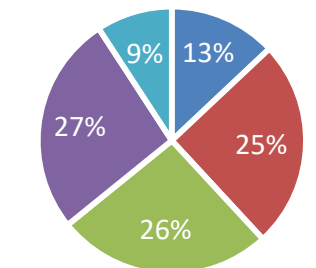

地域活性化起業人の人数等の推移について（企業派遣型・副業型）

- 令和6年度の地域活性化起業人の人数は、企業派遣型が780人、副業型が91人となり、前年度から92人増加し、871人となった。

地域活性化起業人の男女比・年齢構成

- 男女の割合は、全体で男性約 8 割、女性約 2 割となっている。
- 企業派遣型では40歳以上が約6割を占めている一方、副業型では30～49歳で6割を占めている。

○企業派遣型 男女別

男	女
635人	145人
81.4%	18.6%

参考R5	81.4%	18.6%
------	-------	-------

○企業派遣型 年齢構成

20～29歳	30～39歳	40～49歳	50～59歳	60歳以上
98人	188人	202人	219人	73人
12.6%	24.1%	25.9%	28.1%	9.4%

参考R5	11.0%	23.6%	29.0%	28.7%	7.7%
------	-------	-------	-------	-------	------

40歳以上で6割以上

○副業型 男女別

男	女
78人	13人
85.7%	14.3%

○副業型 年齢構成

20～29歳	30～39歳	40～49歳	50～59歳	60歳以上
15人	31人	25人	13人	7人
16.5%	34.1%	27.5%	14.3%	7.7%

30～49歳で6割以上

○全体（企業派遣型+副業型）男女別

男	女
713人	158人
81.9%	18.1%

○全体（企業派遣型+副業型）年齢構成

20～29歳	30～39歳	40～49歳	50～59歳	60歳以上
113人	219人	227人	232人	80人
13.0%	25.1%	26.1%	26.6%	9.2%

■ 男 ■ 女

■ 20～29歳 ■ 30～39歳 ■ 40～49歳 ■ 50～59歳 ■ 60歳以上

地域活性化起業人のカテゴリー別（企業派遣型・副業型）

※企業派遣型は、①DX (238人 30%) ②観光 (170人 22%) ③地域経済活性化 (78人 10%)
副業型は、①観光 (19人) ②DX (17人 19%) ③地域経済活性化 (15人 17%) の順に活用