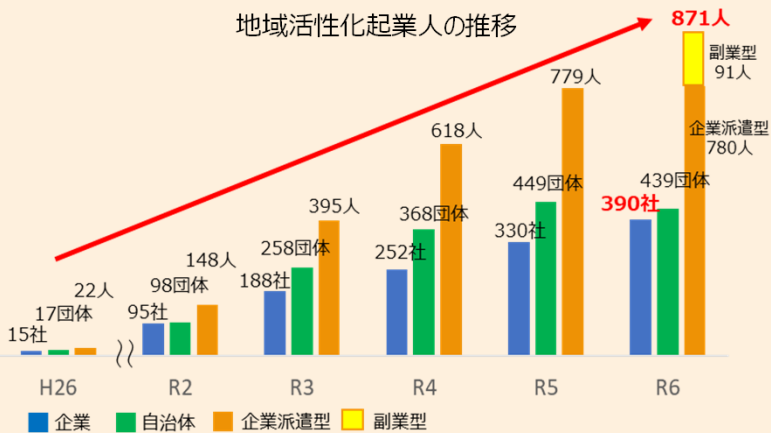

地域活性化起業人

① 企業派遣型（H26～）

② 副業型（R6～）／シニア型（R7～）

※ H26～R2は「地域おこし企業人」

- 地方公共団体が、三大都市圏等に所在する企業等の社員を一定期間受け入れ、そのノウハウや知見を活かしながら地域独自の魅力や価値の向上等につながる業務に従事することで、地域活性化を図る取組に対し特別交付税措置
- 地方公共団体と企業の協定締結に基づく**企業から社員を派遣する方式（企業派遣型）**と、地方公共団体と企業の社員または退職した個人の契約に基づく**副業の方式（副業型／シニア型）**により活用
- **地方公共団体**としては、**民間企業の専門知識・業務経験・人脈・ノウハウを活用し、地域の課題の解決を図る**ことができ、**民間企業**としては、**多彩な経験による人材の育成、企業（または社員）の社会貢献、新しい地域との関係構築**、シニア個人としても退職後の**新たな活躍の場の発見**などのメリットがある

地方公共団体

（対象：1,433市町村）

- ① 三大都市圏外の市町村
- ② 三大都市圏内の市町村のうち、条件不利地域を有する市町村、定住自立圏に取り組む市町村及び人口減少率が高い市町村

※ B 三大都市圏外の政令市、中核市及び県庁所在市に所在する企業の社員等の活用可能団体：上記①②のうち、政令市、中核市及び県庁所在市以外の市町村（1375市町村）
（企業が受入団体と同一県内に所在する場合を除く）

協定締結

- ○任期
  6か月～3年
- ○活動例
  ・観光振興
  ・自治体・地域社会DX
  ・地域産品の開発 等

民間企業

- A 三大都市圏に所在する企業
- B 三大都市圏外の政令市、中核市及び県庁所在市に所在する企業※

【企業派遣型】

- ○要件
  ・自治体と**企業**が協定を締結
  ・受入自治体区域内での勤務日数が**月の半分以上** など
- ○特別交付税
  ① 受入れの期間前に要する経費（上限100万円/団体、措置率0.5）
  ② 受入れの期間中に要する経費（**上限590万円/人**）※R7年度から引き上げ
  ③ 発案・提案した事業に要する経費（上限100万円/人、措置率0.5）

【副業型／シニア型（退職した個人）】

- ○要件
  ・自治体と**企業に所属する社員または所属していた個人**が契約を締結
  ・勤務日数・時間 **月4日以上かつ月20時間以上**
  ・受入自治体における滞在日数は**月1日以上** など
- ○特別交付税
  ① 受入れの期間前に要する経費（上限100万円/団体、措置率0.5）
  ② 受入れの期間中に要する経費（**報償費等 上限100万円/人＋旅費 上限100万円/人（合計の上限200万円/人）**）
  ③ 発案・提案した事業に要する経費（上限100万円/人、措置率0.5）

社員（個人）