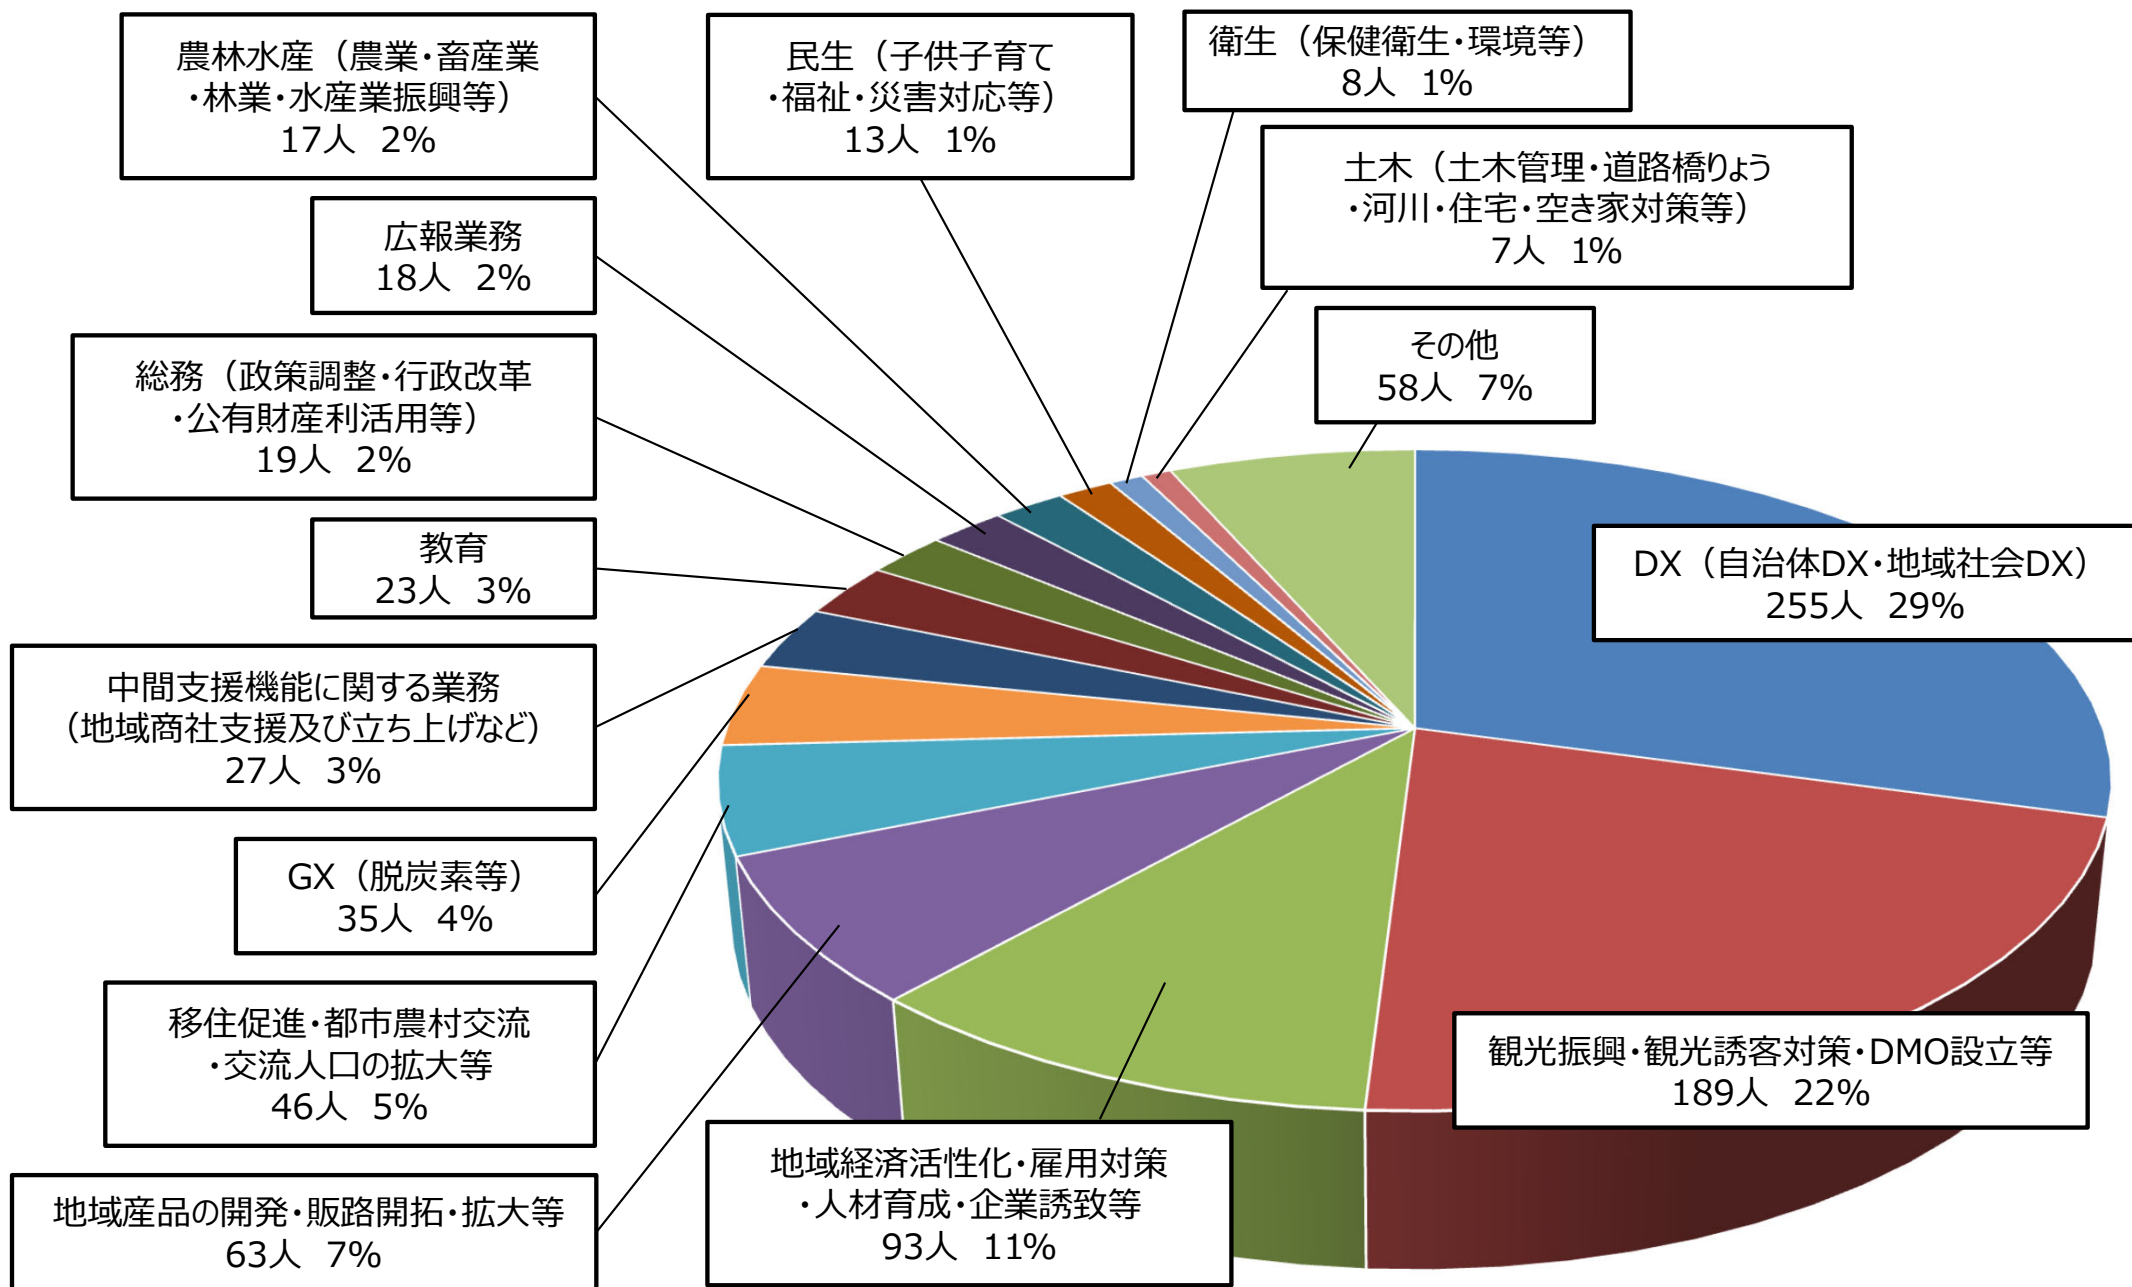

地域活性化起業人の人数等の推移について（企業派遣型・副業型）

- 令和6年度の地域活性化起業人の人数は、企業派遣型が780人、副業型が91人となり、前年度から92人増加し、871人となった。

地域活性化起業人の男女比・年齢構成

- 男女の割合は、全体で男性約 8 割、女性約 2 割となっている。
- 企業派遣型では40歳以上が約6割を占めている一方、副業型では30～49歳で6割を占めている。

○企業派遣型 男女別

男	女
635人	145人
81.4%	18.6%

参考R5	81.4%	18.6%
------	-------	-------

○企業派遣型 年齢構成

20～29歳	30～39歳	40～49歳	50～59歳	60歳以上
98人	188人	202人	219人	73人
12.6%	24.1%	25.9%	28.1%	9.4%

参考R5	11.0%	23.6%	29.0%	28.7%	7.7%
------	-------	-------	-------	-------	------

40歳以上で6割以上

○副業型 男女別

男	女
78人	13人
85.7%	14.3%

○副業型 年齢構成

20～29歳	30～39歳	40～49歳	50～59歳	60歳以上
15人	31人	25人	13人	7人
16.5%	34.1%	27.5%	14.3%	7.7%

30～49歳で6割以上

○全体（企業派遣型+副業型）男女別

男	女
713人	158人
81.9%	18.1%

○全体（企業派遣型+副業型）年齢構成

20～29歳	30～39歳	40～49歳	50～59歳	60歳以上
113人	219人	227人	232人	80人
13.0%	25.1%	26.1%	26.6%	9.2%

■ 男 ■ 女

■ 20～29歳 ■ 30～39歳 ■ 40～49歳 ■ 50～59歳 ■ 60歳以上

地域活性化起業人のカテゴリー別（企業派遣型・副業型）

※企業派遣型は、①DX (238人 30%) ②観光 (170人 22%) ③地域経済活性化 (78人 10%)
副業型は、①観光 (19人) ②DX (17人 19%) ③地域経済活性化 (15人 17%) の順に活用