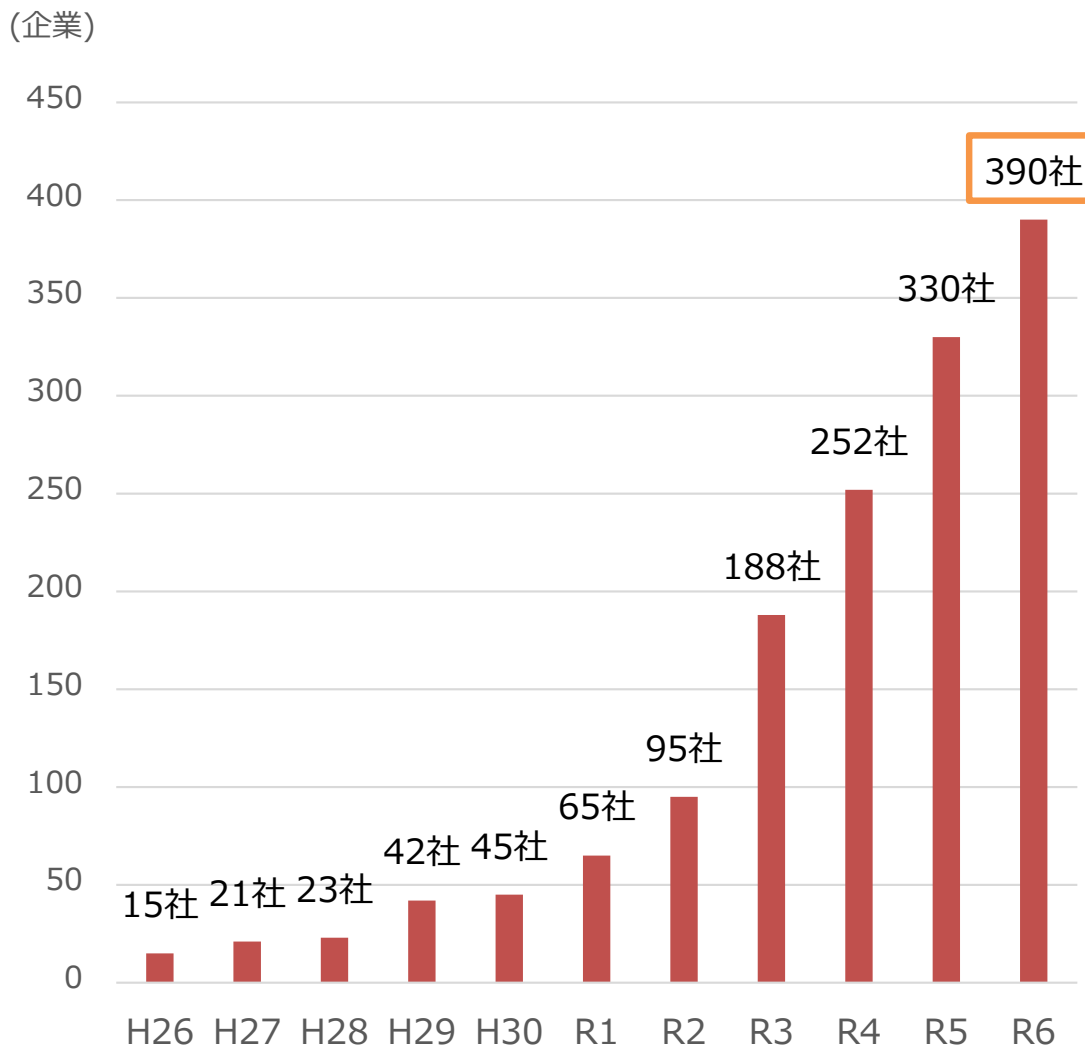

地域活性化起業人の派遣元企業数等（企業派遣型）

- 令和6年度の地域活性化起業人（企業派遣型）の活用企業数は、前年度から60社増加し、390社となった。
- また、副業型を活用している社員が所属する企業数は、80社（※）となった。

企業派遣型の活用企業数の推移

企業派遣型の活用企業例

企業名	人数
株式会社JTB	40
合同会社DMM.com	24
ソフトバンク株式会社	22
AKKODiSコンサルティング株式会社	21
富士通Japan株式会社	17
日本航空株式会社	15
株式会社ABC Cooking Studio	13
株式会社フォーバル	13
株式会社ぐるなび	12
デロイトトーマツファイナンシャルアドバイザー合同会社	12
合同会社EXNOA	11
一般社団法人おかえり集学校	10
西日本電信電話株式会社	10
ANAあきんど株式会社	9
株式会社イーベース・ソリューションズ	9
クラブツーリズム株式会社	8
サントリーホールディングス株式会社	8
西日本旅客鉄道株式会社	8

副業型を活用する社員が所属する企業例

企業名	人数
デロイトトーマツファイナンシャルアドバイザー合同会社	5
一般社団法人地域人財基盤	2
株式会社シグマクシス	2
株式会社Specialist Entertainment	2
株式会社ニコン日総プライム	2
CrossoverGroup株式会社	2
K&ESG株式会社	2
全日本空輸株式会社	2

※副業型地域活性化起業人は、企業に所属する社員個人と地方自治体の契約に基づくことから、副業型を活用している社員が所属する企業は、活用企業数に含めていない。