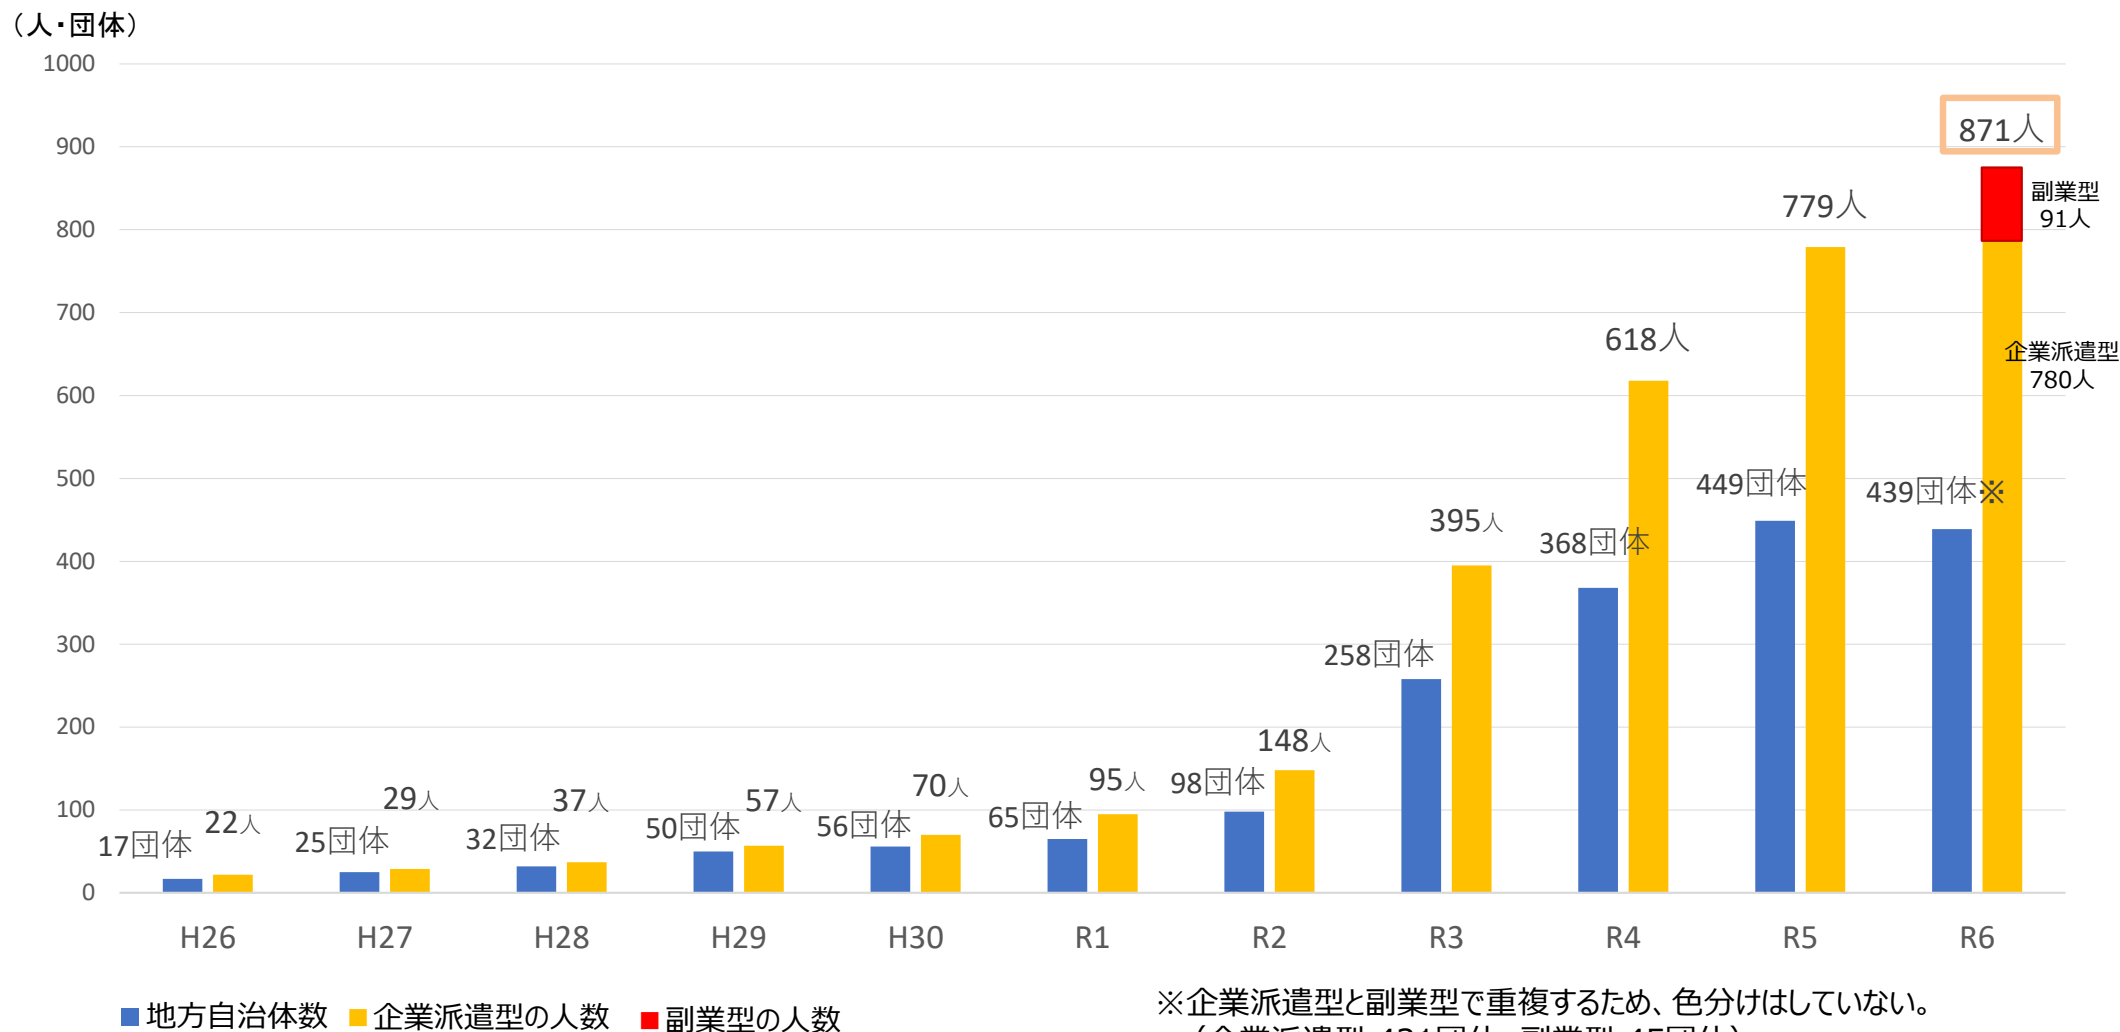

地域活性化起業人の人数等の推移について（企業派遣型・副業型）

- 令和6年度の地域活性化起業人の人数は、企業派遣型が780人、副業型が91人となり、前年度から92人増加し、871人となった。

地域活性化起業人の男女比・年齢構成

- 男女の割合は、全体で男性約 8 割、女性約 2 割となっている。
- 企業派遣型では40歳以上が約6割を占めている一方、副業型では30～49歳で6割を占めている。

○企業派遣型 男女別

男	女
635人	145人
81.4%	18.6%

参考R5	81.4%	18.6%
------	-------	-------

○企業派遣型 年齢構成

20～29歳	30～39歳	40～49歳	50～59歳	60歳以上
98人	188人	202人	219人	73人
12.6%	24.1%	25.9%	28.1%	9.4%

参考R5	11.0%	23.6%	29.0%	28.7%	7.7%
------	-------	-------	-------	-------	------