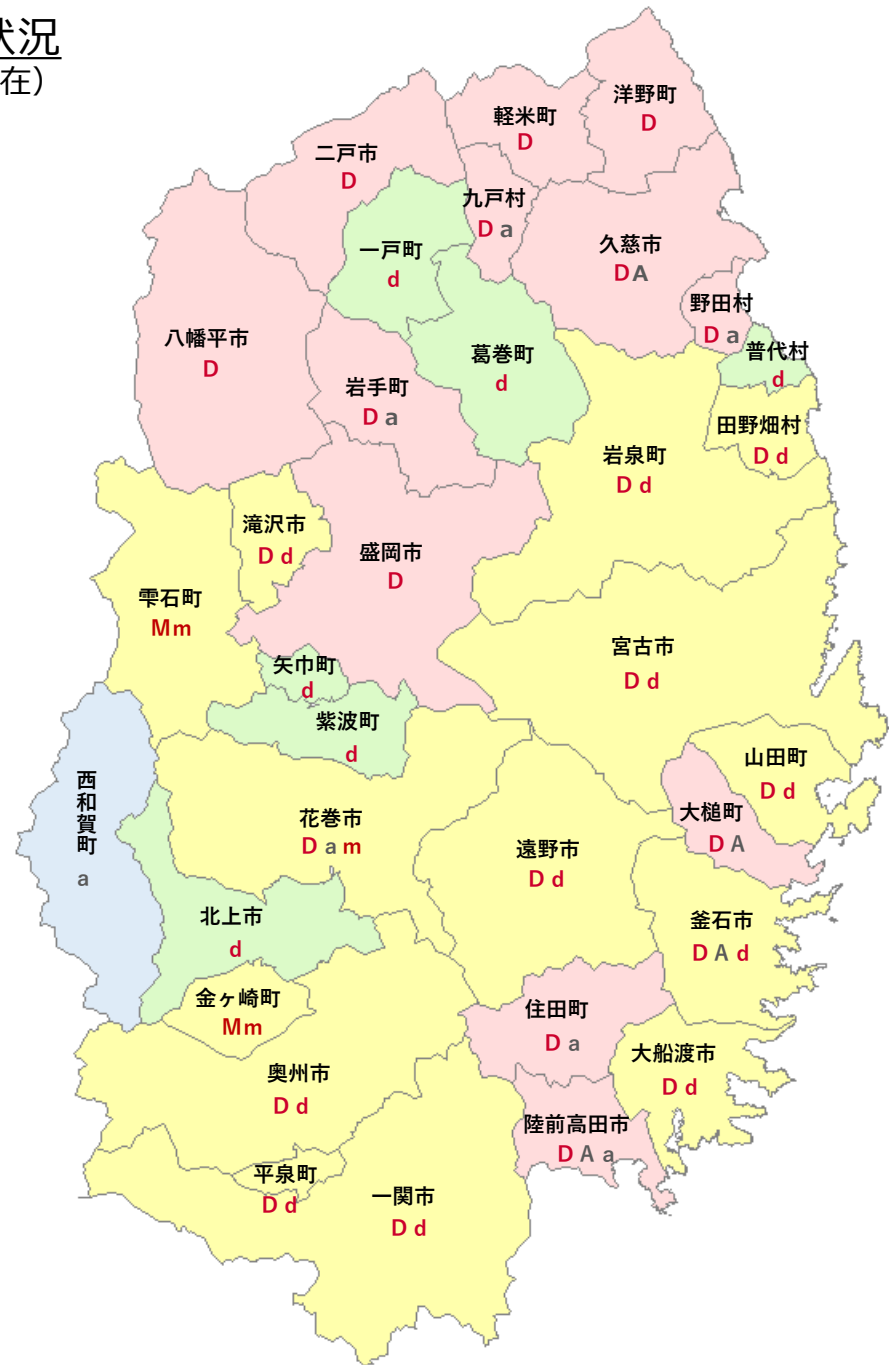

青森県内の市町村防災行政無線の整備状況

(令和6年3月31日現在)

凡例

<システムの種類>

D : 同報系デジタル **d** : 移動系デジタル
A : 同報系アナログ **a** : 移動系アナログ
M : 同報系MCA **m** : 移動系MCA

<デジタル化の現状>

同報系・移動系共にデジタル化
 同報系のみデジタル化
 移動系のみデジタル化
 未デジタル化又は未整備

岩手県内の市町村防災行政無線の整備状況

(令和6年3月31日現在)

凡例

<システムの種類>

D : 同報系デジタル **d** : 移動系デジタル
A : 同報系アナログ **a** : 移動系アナログ
M : 同報系MCA **m** : 移動系MCA

<デジタル化の現状>

同報系・移動系共にデジタル化
 同報系のみデジタル化
 移動系のみデジタル化
 未デジタル化又は未整備

宮城県内の市町村防災行政無線の整備状況

(令和6年3月31日現在)