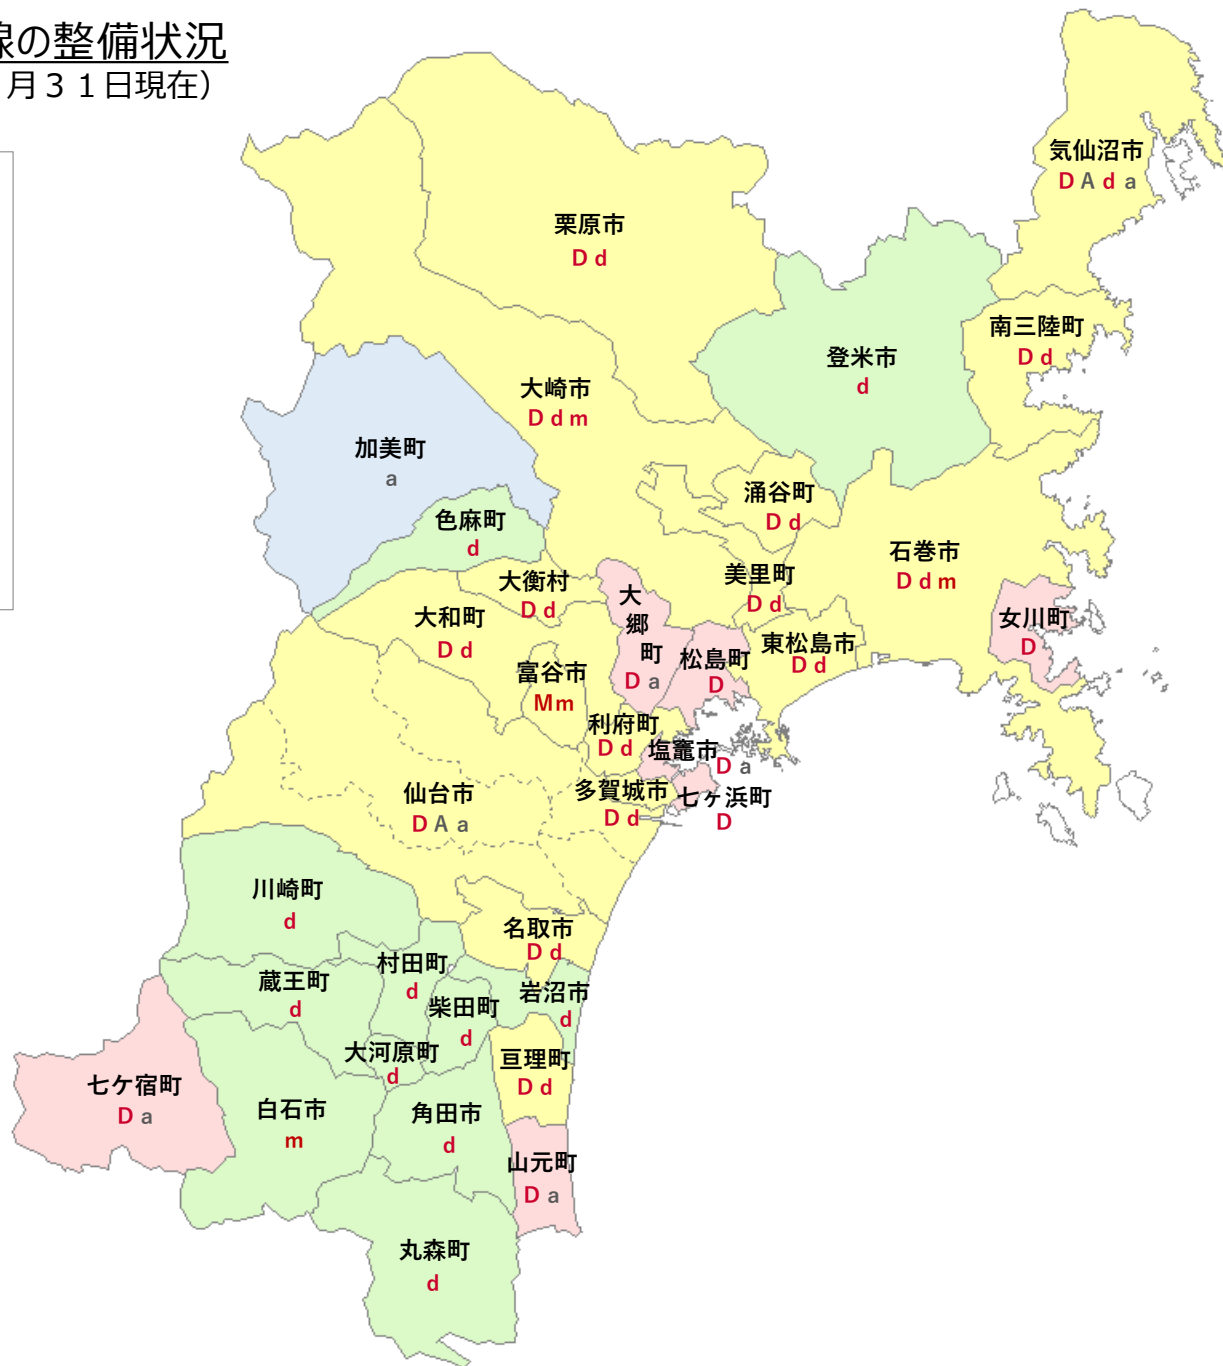

宮城県内の市町村防災行政無線の整備状況

(令和6年3月31日現在)

凡例

<システムの種類>

D : 同報系デジタル   **d** : 移動系デジタル
A : 同報系アナログ   **a** : 移動系アナログ
M : 同報系MCA   **m** : 移動系MCA

<デジタル化の現状>

同報系・移動系共にデジタル化
 同報系のみデジタル化
 移動系のみデジタル化
 未デジタル化又は未整備