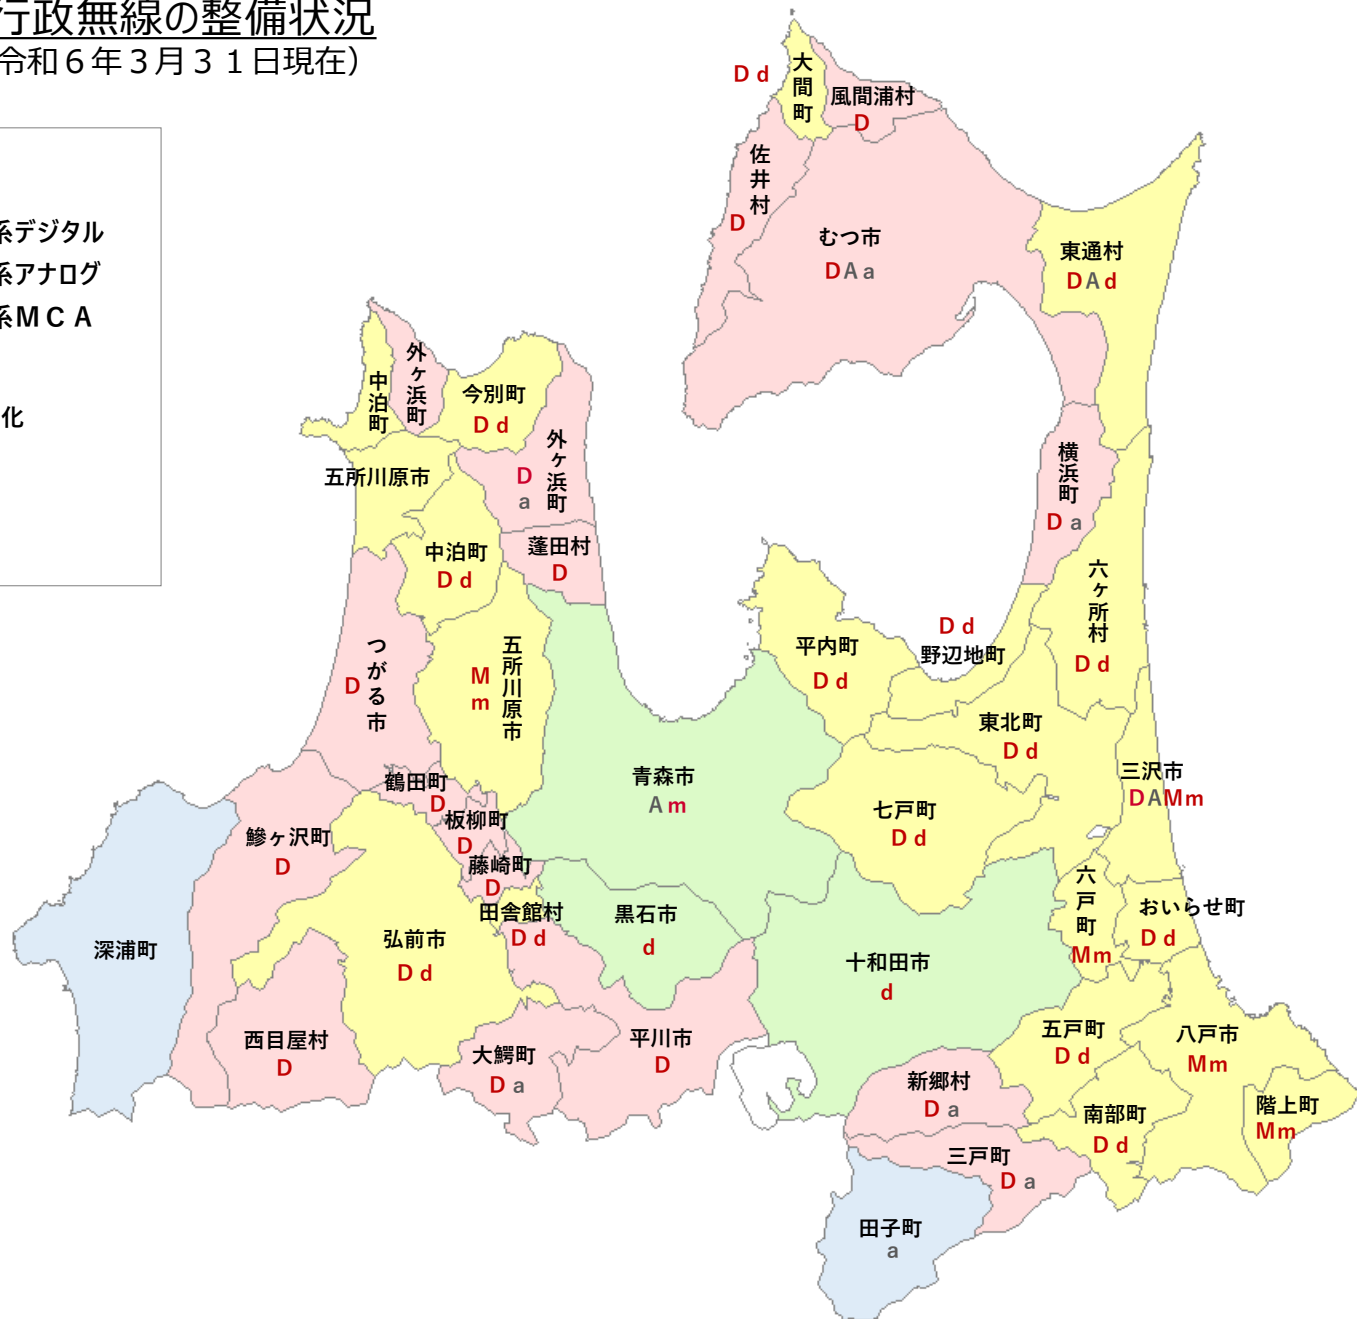

青森県内の市町村防災行政無線の整備状況

(令和6年3月31日現在)

凡例

<システムの種類>

D : 同報系デジタル **d** : 移動系デジタル
A : 同報系アナログ **a** : 移動系アナログ
M : 同報系MCA **m** : 移動系MCA

<デジタル化の現状>

同報系・移動系共にデジタル化
 同報系のみデジタル化
 移動系のみデジタル化
 未デジタル化又は未整備

岩手県内の市町村防災行政無線の整備状況

(令和6年3月31日現在)

凡例

<システムの種類>

D : 同報系デジタル **d** : 移動系デジタル
A : 同報系アナログ **a** : 移動系アナログ
M : 同報系MCA **m** : 移動系MCA

<デジタル化の現状>

同報系・移動系共にデジタル化
 同報系のみデジタル化
 移動系のみデジタル化
 未デジタル化又は未整備

宮城県内の市町村防災行政無線の整備状況

(令和6年3月31日現在)