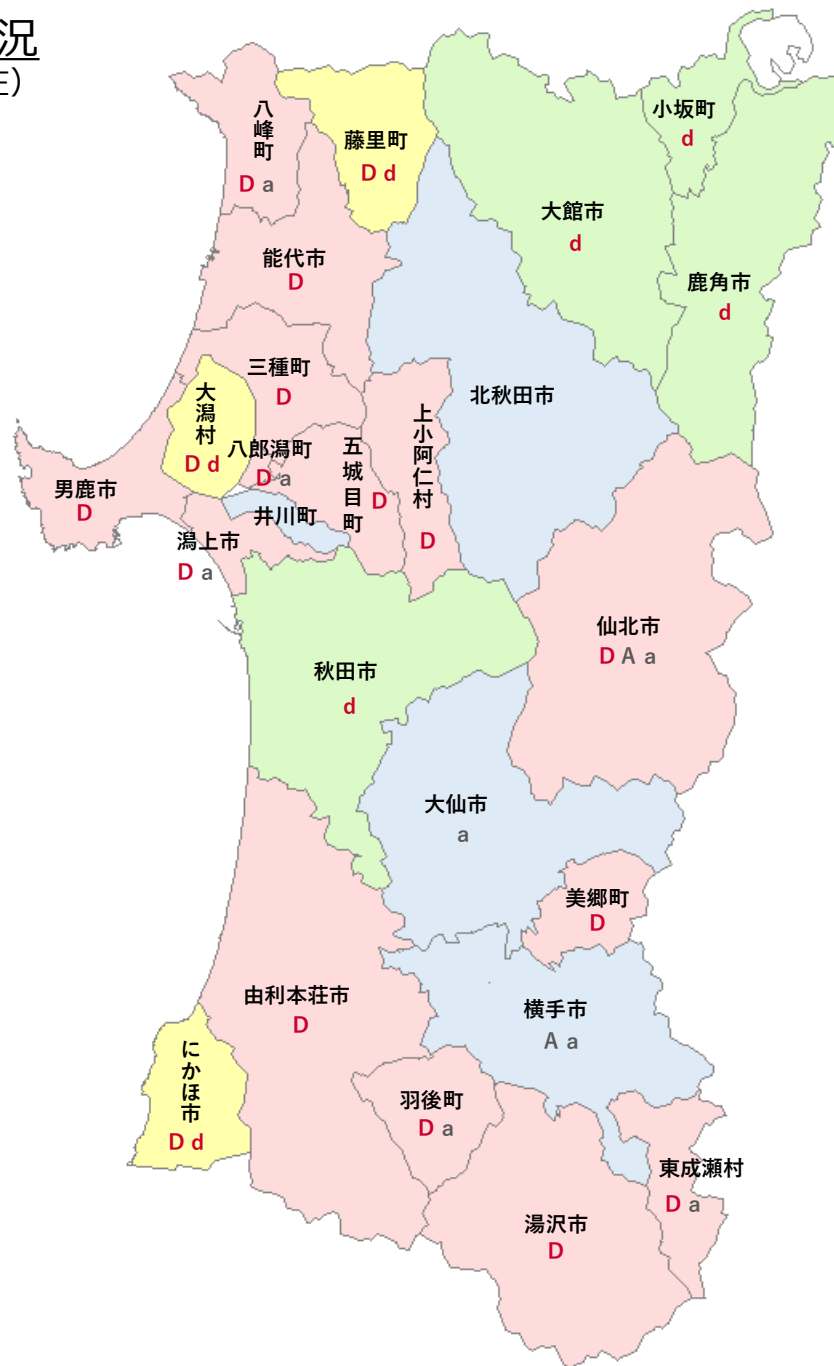

秋田県内の市町村防災行政無線の整備状況

(令和6年3月31日現在)

凡例

<システムの種類>

D : 同報系デジタル   **d** : 移動系デジタル
A : 同報系アナログ   **a** : 移動系アナログ
M : 同報系MCA   **m** : 移動系MCA

<デジタル化の現状>

- 同報系・移動系共にデジタル化
- 同報系のみデジタル化
- 移動系のみデジタル化
- 未デジタル化又は未整備