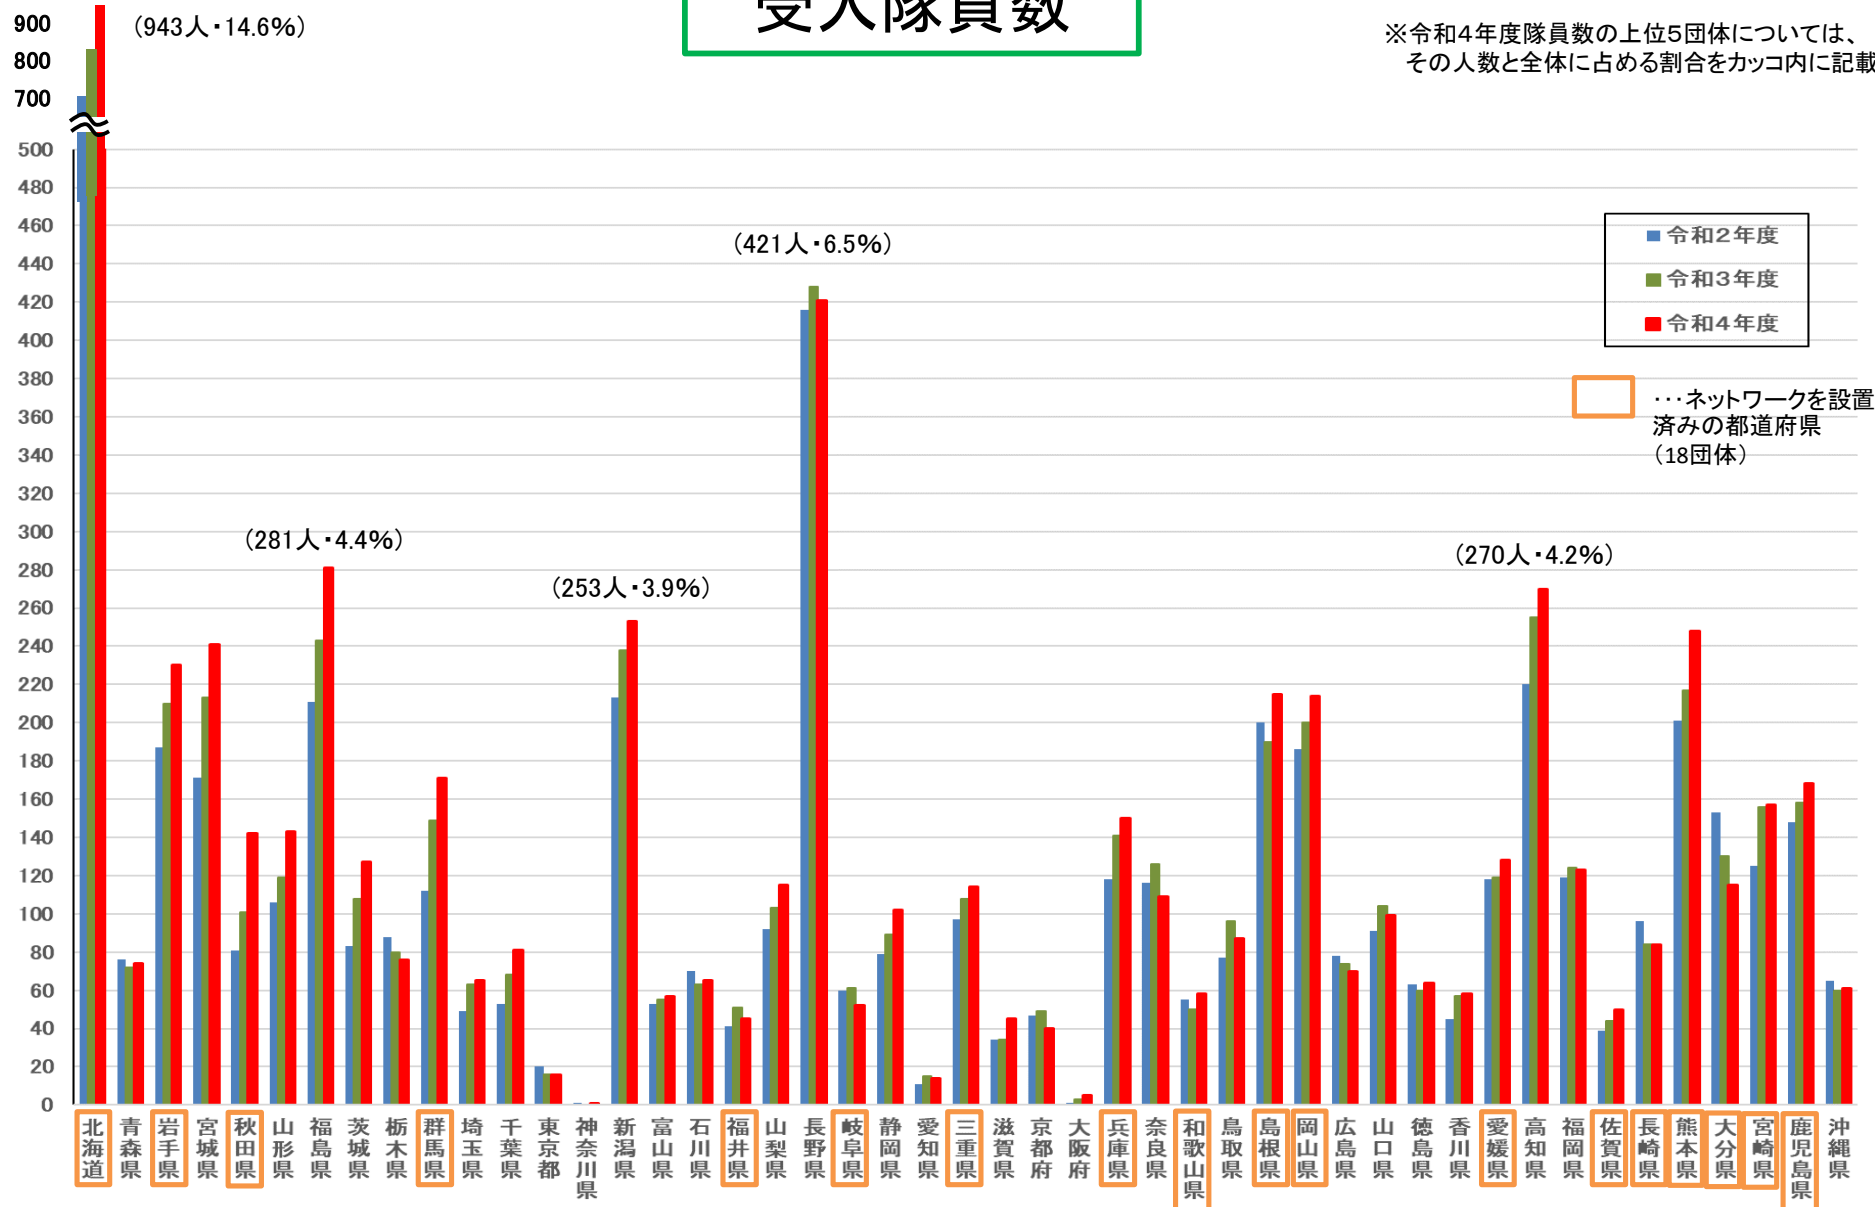

地域おこし協力隊の活躍先⑤

都道府県名	市町村名	隊員数
	奈半利町	4
	田野町	2
	北川村	11
	馬路村	3
	本山町	13
	大豊町	6
	土佐町	20
	大川村	10
	いの町	10
	仁淀川町	8
	中土佐町	5
	佐川町	26
	越知町	12
	禰原町	8
	日高村	18
	津野町	3
	四万十町	29
	大月町	8
	三原村	2
	黒潮町	9
福岡県 (123)	大牟田市	1
	田川市	2
	柳川市	8
	八女市	11
	筑後市	1
	豊前市	5
	小郡市	2
	古賀市	3
	福津市	1
	うきは市	14
	嘉麻市	2
	朝倉市	6

都道府県名	市町村名	隊員数	
	みやま市	6	
	糸島市	1	
	那珂川市	2	
	篠栗町	1	
	新宮町	4	
	芦屋町	3	
	東峰村	10	
	大刀洗町	2	
	大木町	1	
	広川町	4	
	香春町	3	
	添田町	1	
	糸田町	3	
	川崎町	3	
	赤村	5	
	福智町	8	
	みやこ町	4	
	吉富町	3	
	築上町	3	
	佐賀県 (50)	佐賀県★	11
佐賀市		5	
唐津市		3	
多久市		2	
伊万里市		3	
武雄市		3	
小城市		2	
嬉野市		1	
神埼市		2	
基山町		4	
みやき町		6	
玄海町		3	
有田町		2	

都道府県名	市町村名	隊員数
	大町町	3
	長崎県★	3
	長崎市	5
	佐世保市	7
	島原市	3
	諫早市	4
	平戸市	4
	松浦市	2
	対馬市	11
	杵岐市	8
	五島市	7
	西海市	1
	雲仙市	5
	南島原市	3
	東彼杵町	2
	川棚町	3
	波佐見町	1
	小値賀町	5
	佐々町	1
	新上五島町	9
長崎県 (84)	熊本県★	1
	八代市	1
	人吉市	1
	荒尾市	3
	水俣市	1
	玉名市	3
	山鹿市	5
	菊池市	3
	宇土市	2
	上天草市	13
	宇城市	4
	天草市	3

都道府県名	市町村名	隊員数
	合志市	3
	美里町	2
	玉東町	3
	南関町	3
	和水町	3
	大津町	3
	菊陽町	2
	南小国町	5
	小国町	10
	産山村	8
	高森町	59
	西原村	6
	南阿蘇村	20
	御船町	16
	益城町	4
	甲佐町	1
	山都町	14
	氷川町	1
	芦北町	7
	津奈木町	8
錦町	1	
多良木町	2	
湯前町	4	
水上村	10	
五木村	2	
球磨村	6	
あさぎり町	4	
苓北町	1	
大分県 (115)	大分市	3
	中津市	13
	日田市	8
	佐伯市	8

都道府県名	市町村名	隊員数
	臼杵市	9
	津久見市	3
	竹田市	18
	豊後高田市	13
	杵築市	2
	宇佐市	11
	豊後大野市	5
	由布市	6
	国東市	10
	日出町	1
	九重町	3
	玖珠町	2
	都城市	9
	延岡市	6
	日南市	5
	小林市	1
	串間市	3
	西都市	6
	えびの市	3
	三股町	2
高原町	8	
高鍋町	1	
新富町	25	
西米良村	3	
木城町	6	
川南町	4	
都農町	38	
門川町	4	
諸塚村	1	
椎葉村	6	
美郷町	9	
高千穂町	5	
宮崎県 (157)	大分市	3
	中津市	13
	日田市	8
	佐伯市	8

都道府県名	市町村名	隊員数
	日之影町	9
	五ヶ瀬町	3
	鹿児島市	2
	鹿屋市	4
	枕崎市	3
	阿久根市	4
	出水市	4
	指宿市	3
	西之表市	5
	薩摩川内市	9
	日置市	4
	曾於市	3
	霧島市	3
	いちき串木野市	3
	南さつま市	2
	志布志市	3
	南九州市	5
	伊佐市	9
	三島村	2
	十島村	25
さつま町	2	
長島町	5	
湧水町	10	
大崎町	4	
東串良町	2	
錦江町	6	
南大隅町	2	
肝付町	2	
中種子町	2	
南種子町	5	
屋久島町	5	
大和村	1	
鹿児島県 (168)	大分市	3
	中津市	13
	日田市	8
	佐伯市	8

都道府県名	市町村名	隊員数
	宇検村	6
	龍郷町	3
	喜界町	3
	徳之島町	1
	天城町	1
	伊仙町	5
	和泊町	3
	知名町	4
	与論町	3
	沖縄県★	2
	石垣市	2
	糸満市	1
	宮古島市	1
	国頭村	3
	今帰仁村	3
	本部町	7
	恩納村	2
	宜野座村	1
	伊江村	2
	北中城村	2
中城村	1	
与那原町	1	
粟国村	2	
渡名喜村	2	
久米島町	16	
多良間村	3	
竹富町	8	
与那国町	2	
合計	6,447	

表中の★は、道府県が直接実施

都道府県別の受入隊員数 (令和4年度特交ベース)

受入隊員数

※令和4年度隊員数の上位5団体については、その人数と全体に占める割合をカッコ内に記載。

隊員数(人)

令和2年度
令和3年度
令和4年度

…ネットワークを設置済みの都道府県 (18団体)