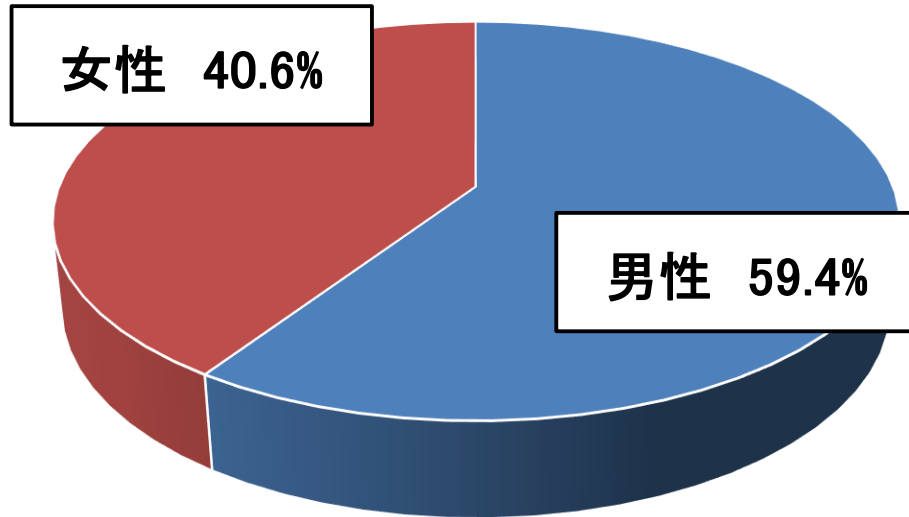

## 受入隊員数

※令和4年度隊員数の上位5団体については、その人数と全体に占める割合をカッコ内に記載。

隊員数(人)

令和2年度  
令和3年度  
令和4年度

…ネットワークを設置済みの都道府県 (18団体)

# 男女比・年齢構成

(令和4年度特交ベース)

## 男女比