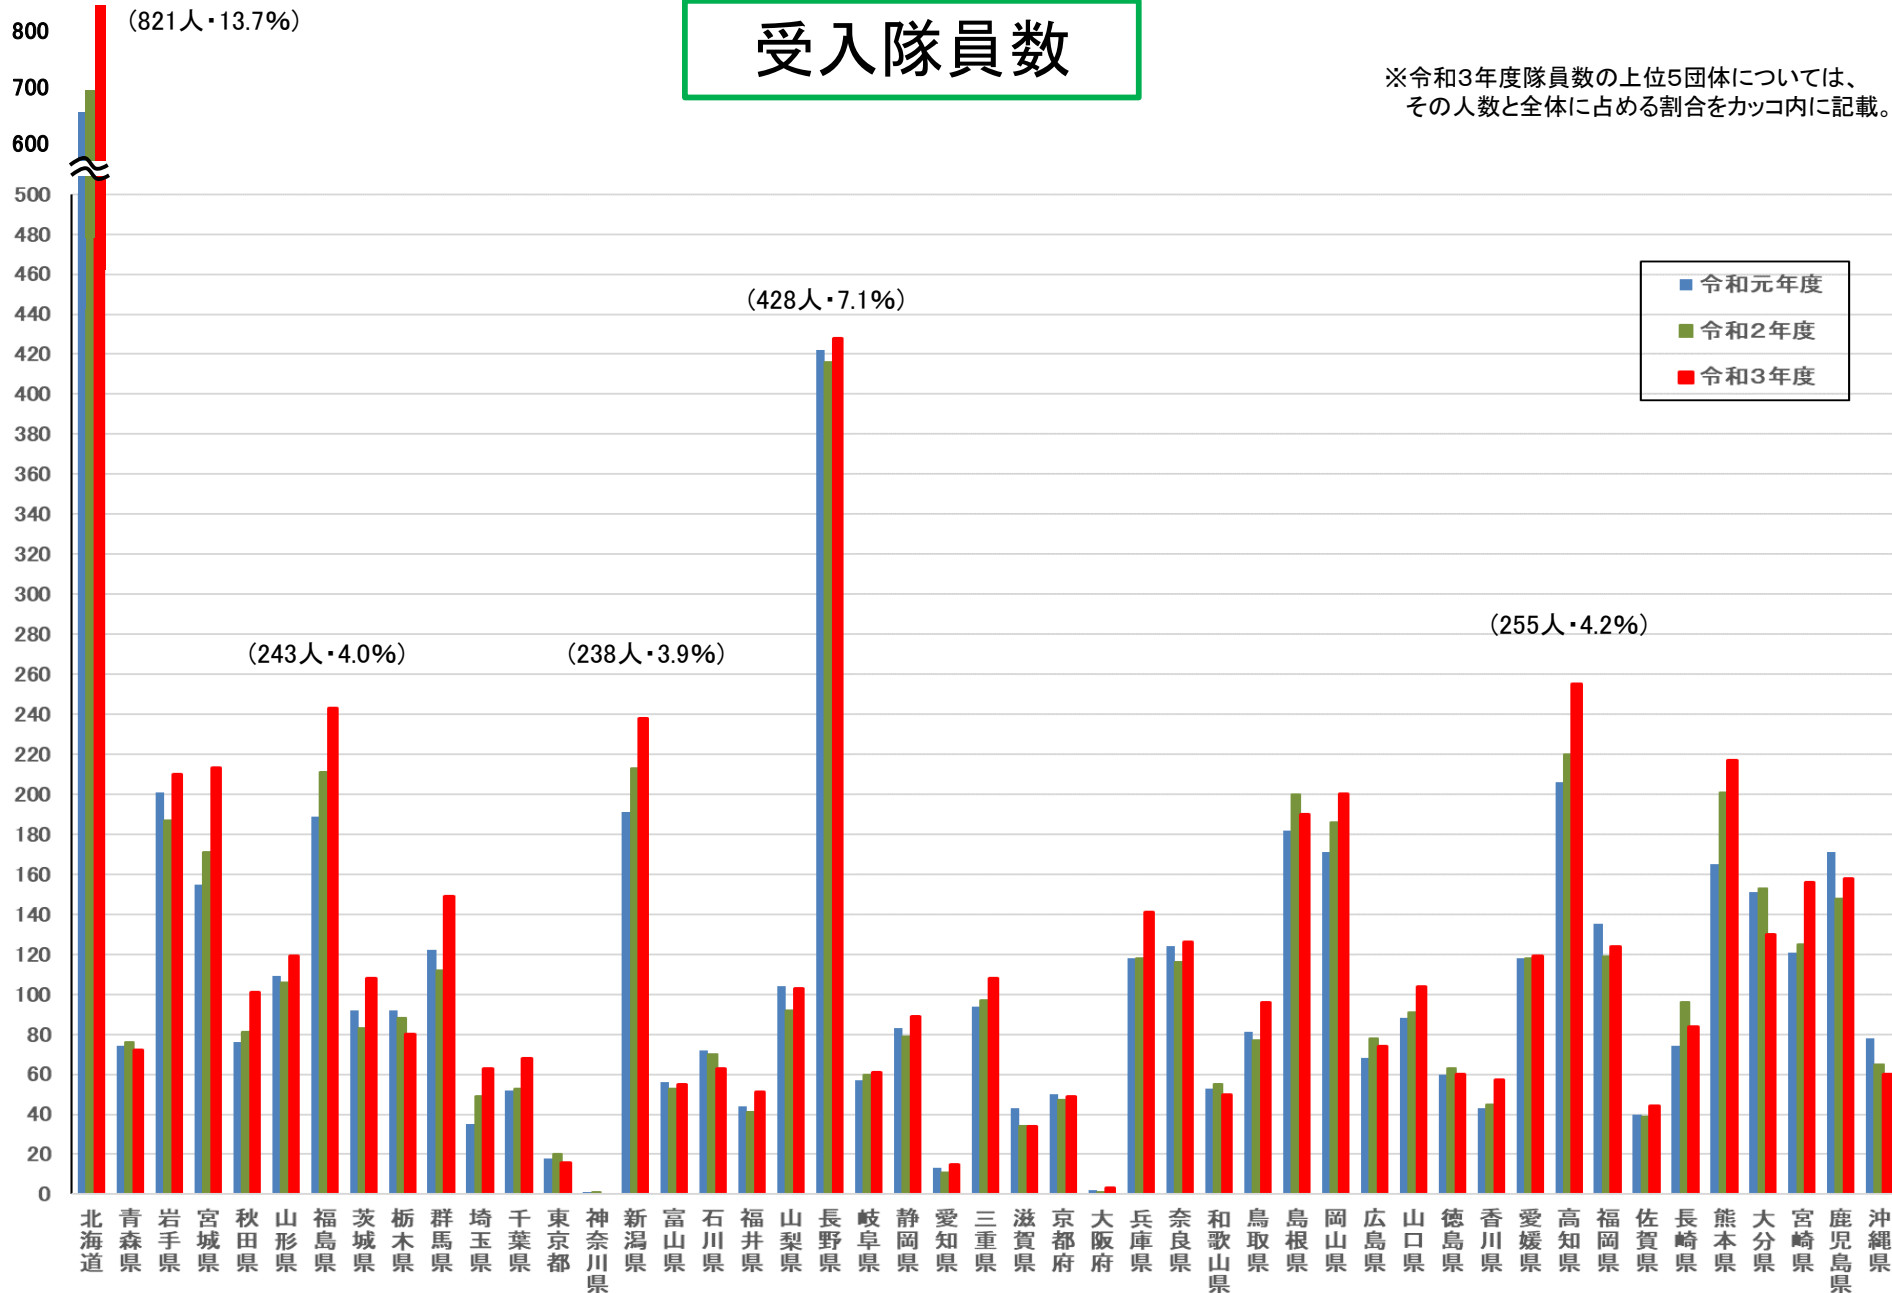

地域おこし協力隊の活躍先⑤

都道府県名	市町村名	隊員数
佐賀県 (44)	うきは市	12
	嘉麻市	2
	朝倉市	5
	みやま市	6
	糸島市	3
	那珂川市	2
	篠栗町	1
	新宮町	5
	芦屋町	1
	小竹町	1
	桂川町	1
	東峰村	10
	大刀洗町	3
	大木町	1
	広川町	4
	香春町	6
	添田町	2
	糸田町	3
	川崎町	1
	大任町	2
	赤村	5
	福智町	2
	みやこ町	4
	吉富町	3
	上毛町	1
	築上町	4
佐賀県★	11	
佐賀市	8	
唐津市	2	
多久市	2	
小城市	2	
嬉野市	1	

都道府県名	市町村名	隊員数	
長崎県 (84)	神崎市	1	
	基山町	2	
	みやき町	7	
	玄海町	3	
	有田町	2	
	大町町	3	
	長崎県★	2	
	長崎市	4	
	佐世保市	6	
	島原市	5	
	諫早市	1	
	平戸市	5	
	対馬市	13	
	壱岐市	17	
	五島市	7	
	西海市	1	
	雲仙市	4	
	南島原市	1	
	東彼杵町	1	
	川棚町	1	
	波佐見町	2	
	小値賀町	8	
	佐々町	1	
	新上五島町	5	
	熊本県 (217)	熊本県★	1
		八代市	2
荒尾市		3	
水俣市		1	
玉名市		1	
山鹿市		3	
菊池市		4	
宇土市		2	

都道府県名	市町村名	隊員数
大分県 (130)	上天草市	9
	宇城市	4
	天草市	4
	合志市	2
	美里町	3
	玉東町	3
	南関町	2
	和水町	3
	大津町	3
	菊陽町	1
	南小国町	3
	小国町	4
	産山村	7
	高森町	57
	西原村	6
	南阿蘇村	17
	御船町	16
	益城町	1
	甲佐町	3
	山都町	11
	氷川町	1
	芦北町	6
	津奈木町	5
	錦町	3
	多良木町	4
	湯前町	3
水上村	8	
五木村	5	
球磨村	4	
あさぎり町	1	
苓北町	1	
大分市	4	

都道府県名	市町村名	隊員数
宮崎県 (156)	中津市	12
	日田市	12
	佐伯市	12
	臼杵市	8
	津久見市	4
	竹田市	23
	豊後高田市	10
	杵築市	5
	宇佐市	10
	豊後大野市	6
	由布市	4
	国東市	11
	日出町	1
	九重町	4
	玖珠町	4
	都城市	4
	延岡市	5
	日南市	5
	小林市	5
	串間市	5
	西都市	4
	えびの市	5
	三股町	2
	高原町	6
	高鍋町	3
	新富町	26
木城町	5	
川南町	6	
都農町	39	
門川町	5	
椎葉村	7	
美郷町	9	

都道府県名	市町村名	隊員数
鹿児島県 (158)	高千穂町	5
	日之影町	7
	五ヶ瀬町	3
	鹿児島市	3
	鹿屋市	4
	枕崎市	2
	阿久根市	3
	出水市	4
	指宿市	5
	西之表市	7
	薩摩川内市	10
	日置市	2
	曾於市	3
	霧島市	3
	いちき串木野市	4
	志布志市	3
	南九州市	5
	伊佐市	10
	三島村	4
	十島村	18
	さつま町	2
	長島町	5
	湧水町	5
	大崎町	4
	東串良町	2
	錦江町	9
南大隅町	3	
肝付町	1	
中種子町	2	
南種子町	1	
屋久島町	3	
大和村	1	

都道府県名	市町村名	隊員数
沖縄県 (60)	宇検村	5
	瀬戸内町	3
	龍郷町	3
	喜界町	1
	徳之島町	1
	天城町	3
	伊仙町	6
	和泊町	3
	知名町	3
	与論町	2
	沖縄県★	2
	石垣市	1
	糸満市	1
	宮古島市	3
	国頭村	3
	東村	1
	今帰仁村	3
	恩納村	2
	伊江村	2
	北中城村	3
	中城村	1
	与那原町	1
	粟国村	2
	渡名喜村	2
	北大東村	1
	久米島町	18
多良間村	3	
竹富町	8	
与那国町	3	
合計	6,005	

表中の★は、県が直接実施

都道府県別の受入隊員数 (令和3年度特交ベース)

受入隊員数

※令和3年度隊員数の上位5団体については、その人数と全体に占める割合をカッコ内に記載。

隊員数(人)