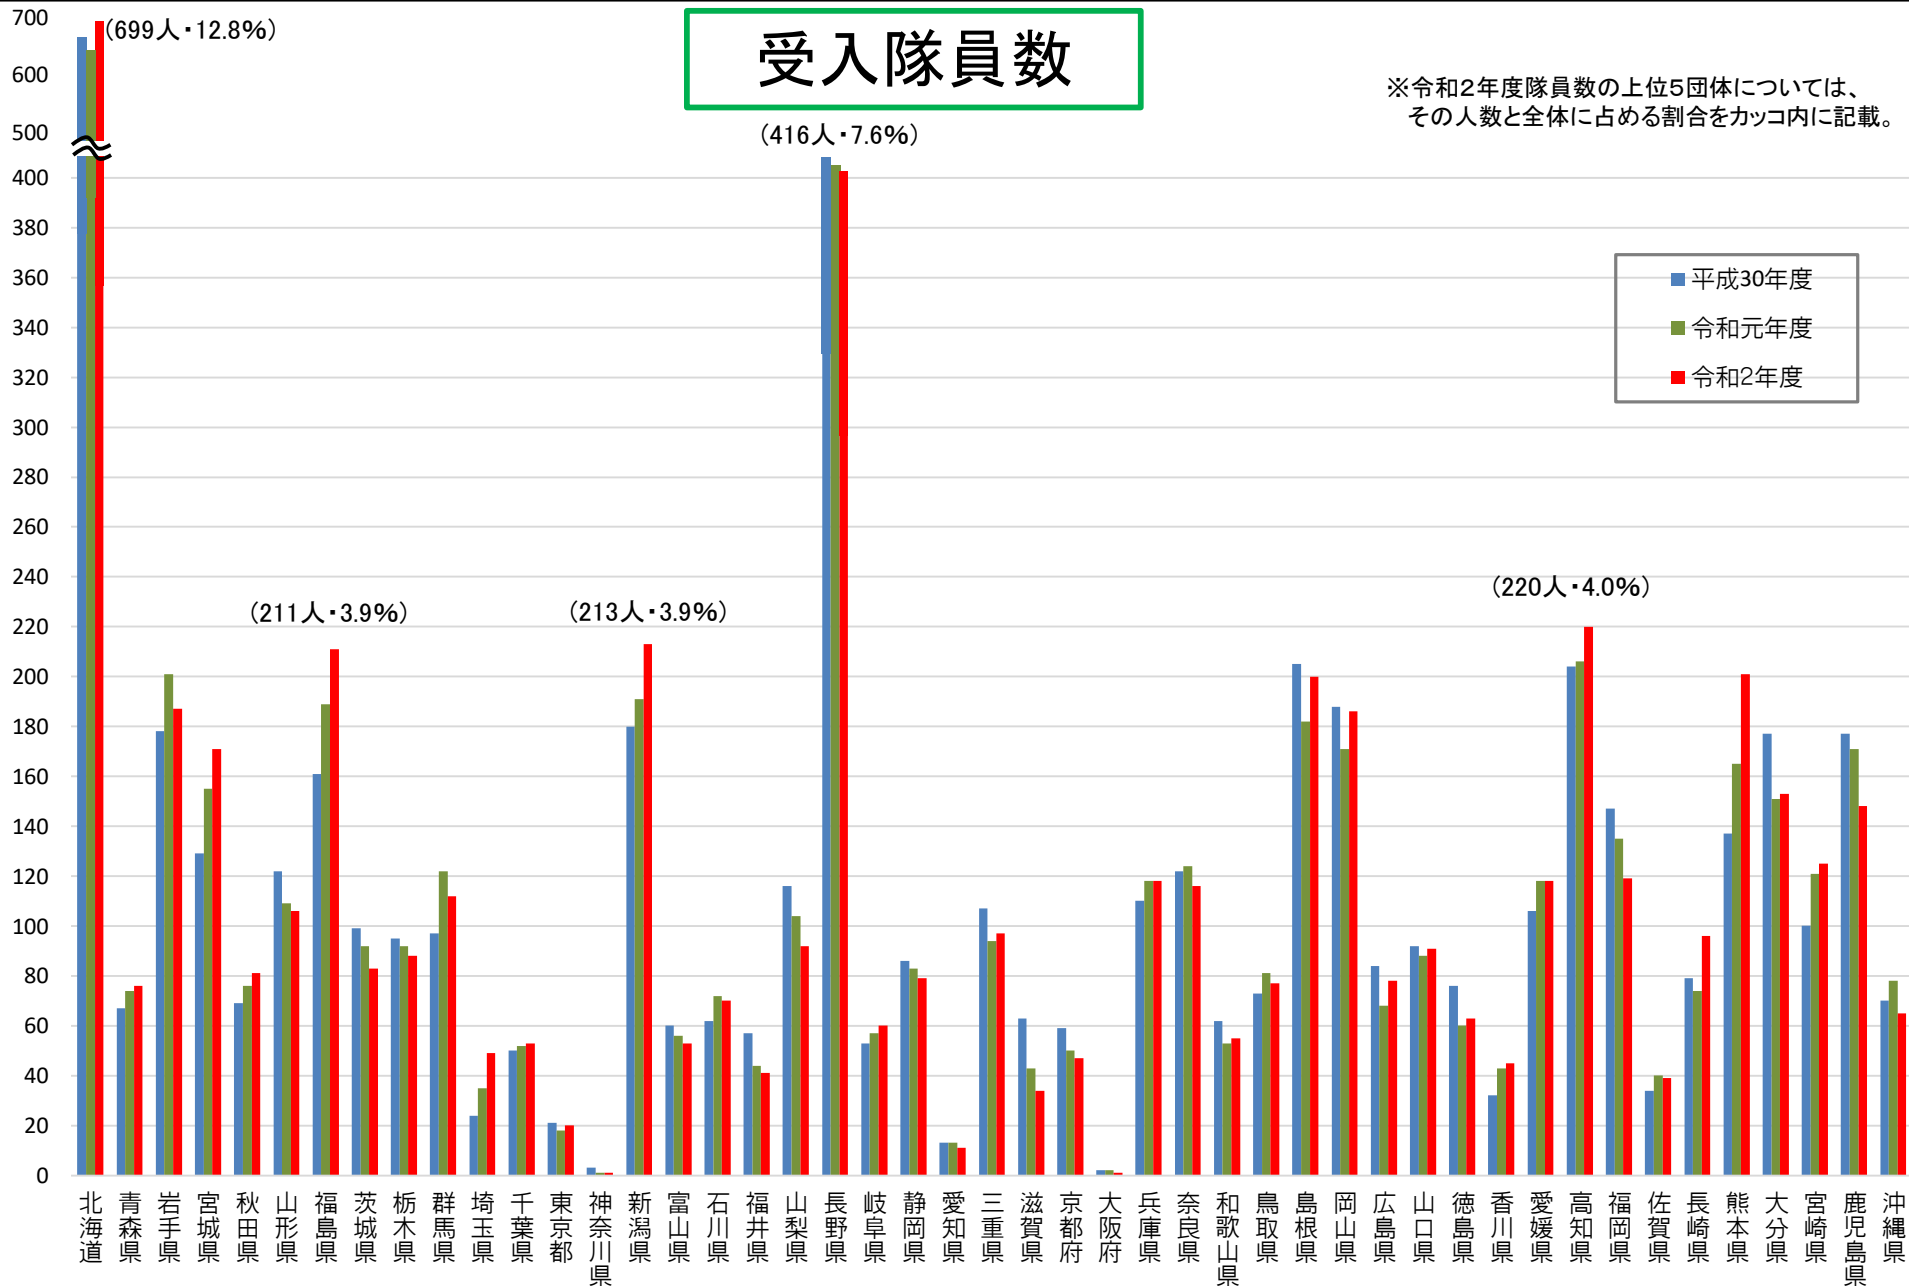

地域おこし協力隊の活躍先⑤

都道府県名	市町村名	隊員数	
	糸田町	2	
	川崎町	1	
	大任町	3	
	赤村	5	
	福智町	2	
	みやこ町	2	
	上毛町	1	
	築上町	1	
	佐賀県★	3	
佐賀市	7		
多久市	1		
伊万里市	1		
小城市	2		
嬉野市	1		
神埼市	1		
基山町	4		
みやき町	12		
玄海町	2		
有田町	3		
大町町	2		
長崎県 (96)	長崎県★	2	
	長崎市	5	
	佐世保市	7	
	島原市	8	
	諫早市	1	
	平戸市	5	
	対馬市	10	
	壱岐市	19	
	五島市	10	
	西海市	2	
	雲仙市	5	
	南島原市	1	

都道府県名	市町村名	隊員数
熊本県 (201)	東彼杵町	1
	川棚町	1
	波佐見町	3
	小値賀町	9
	佐々町	2
	新上五島町	5
	熊本県★	1
	人吉市	1
	荒尾市	3
	玉名市	1
	山鹿市	4
	菊池市	9
	宇土市	3
	上天草市	5
	宇城市	3
	天草市	11
	合志市	4
	美里町	4
	玉東町	2
	南関町	2
和水町	3	
大津町	2	
南小国町	3	
小国町	3	
産山村	8	
高森町	42	
西原村	4	
南阿蘇村	17	
御船町	18	
益城町	1	
甲佐町	4	
山都町	10	

都道府県名	市町村名	隊員数
	水川町	1
	芦北町	6
	津奈木町	4
	錦町	2
	多良木町	2
	湯前町	3
	水上村	6
	五木村	2
	球磨村	5
	あさぎり町	1
	苓北町	1
大分県 (153)	大分市	8
	中津市	13
	日田市	15
	佐伯市	15
	臼杵市	13
	津久見市	5
	竹田市	25
	豊後高田市	11
	杵築市	5
	宇佐市	12
豊後大野市	6	
宮崎県 (125)	由布市	4
	国東市	13
	日出町	1
	九重町	3
	玖珠町	4
	都城市	2
	延岡市	7
	日南市	5
	小林市	5
	串間市	5

都道府県名	市町村名	隊員数
	西都市	2
	えびの市	4
	三股町	2
	高原町	1
	高鍋町	1
	新富町	15
	西米良村	3
	木城町	2
	川南町	5
	都農町	32
	門川町	4
	椎葉村	9
	美郷町	4
	高千穂町	8
日之影町	8	
五ヶ瀬町	1	
鹿児島県 (148)	鹿児島市	3
	鹿屋市	1
	枕崎市	3
	阿久根市	3
	出水市	6
	指宿市	6
	西之表市	7
	薩摩川内市	6
	日置市	2
	曾於市	3
	霧島市	3
	いちき串木野市	2
	志布志市	6
	南九州市	4
伊佐市	7	
三島村	3	

都道府県名	市町村名	隊員数
	十島村	14
	さつま町	2
	長島町	6
	湧水町	4
	大崎町	5
	東串良町	1
	錦江町	6
	南大隅町	1
	肝付町	1
	中種子町	3
	南種子町	3
	屋久島町	4
	大和村	1
	宇検村	3
瀬戸内町	4	
龍郷町	3	
喜界町	1	
徳之島町	4	
天城町	6	
伊仙町	5	
和泊町	1	
知名町	3	
与論町	2	
沖縄県 (65)	沖縄県★	2
	石垣市	3
	沖縄市	1
	うるま市	2
	宮古島市	3
	国頭村	4
今帰仁村	2	
恩納村	1	
伊江村	1	

都道府県名	市町村名	隊員数
	北中城村	4
	中城村	3
	与那原町	1
	粟国村	5
	北大東村	1
	久米島町	19
	多良間村	2
	竹富町	9
	与那国町	2
合計	5,464	

【参考】

令和元年度 隊員数5,349名 1,071自治体(10府県1,061市町村)
平成30年度 隊員数5,359名 1,061自治体(11道府県1,050市町村)
平成29年度 隊員数4,830名 997自治体(12道府県985市町村)
平成28年度 隊員数3,978名 886自治体(11府県875市町村)
平成27年度 隊員数2,625名 673自治体(9府県664市町村)
平成26年度 隊員数1,511名 444自治体(7府県437市町村)
平成25年度 隊員数 978名 318自治体(4府県314市町村)
平成24年度 隊員数 617名 207自治体(3府県204市町村)
平成23年度 隊員数 413名 147自治体(3府県144市町村)
平成22年度 隊員数 257名 90自治体(2県88市町村)
平成21年度 隊員数 89名 31自治体(1県30市町村)

表中の★は、道府県が直接実施

都道府県別の受入隊員数 (令和2年度特交ベース)

受入隊員数

※令和2年度隊員数の上位5団体については、その人数と全体に占める割合をカッコ内に記載。

隊員数(人)