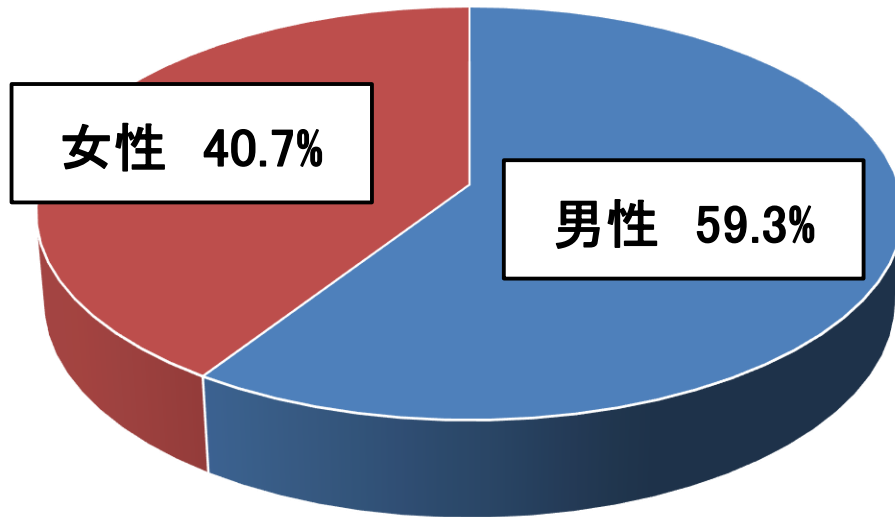

表中の★は、道府県が直接実施

都道府県別の受入隊員数 (令和2年度特交ベース)

受入隊員数

※令和2年度隊員数の上位5団体については、その人数と全体に占める割合をカッコ内に記載。

隊員数(人)

男女比・年齢構成

(令和2年度特交ベース)

男女比

年齢構成