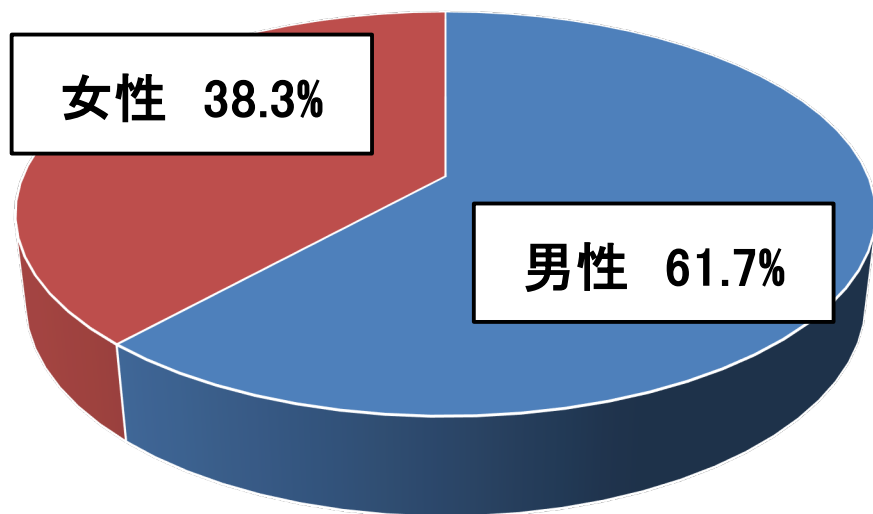

男女比・年齢構成 (平成30年度特交ベース)

男女比