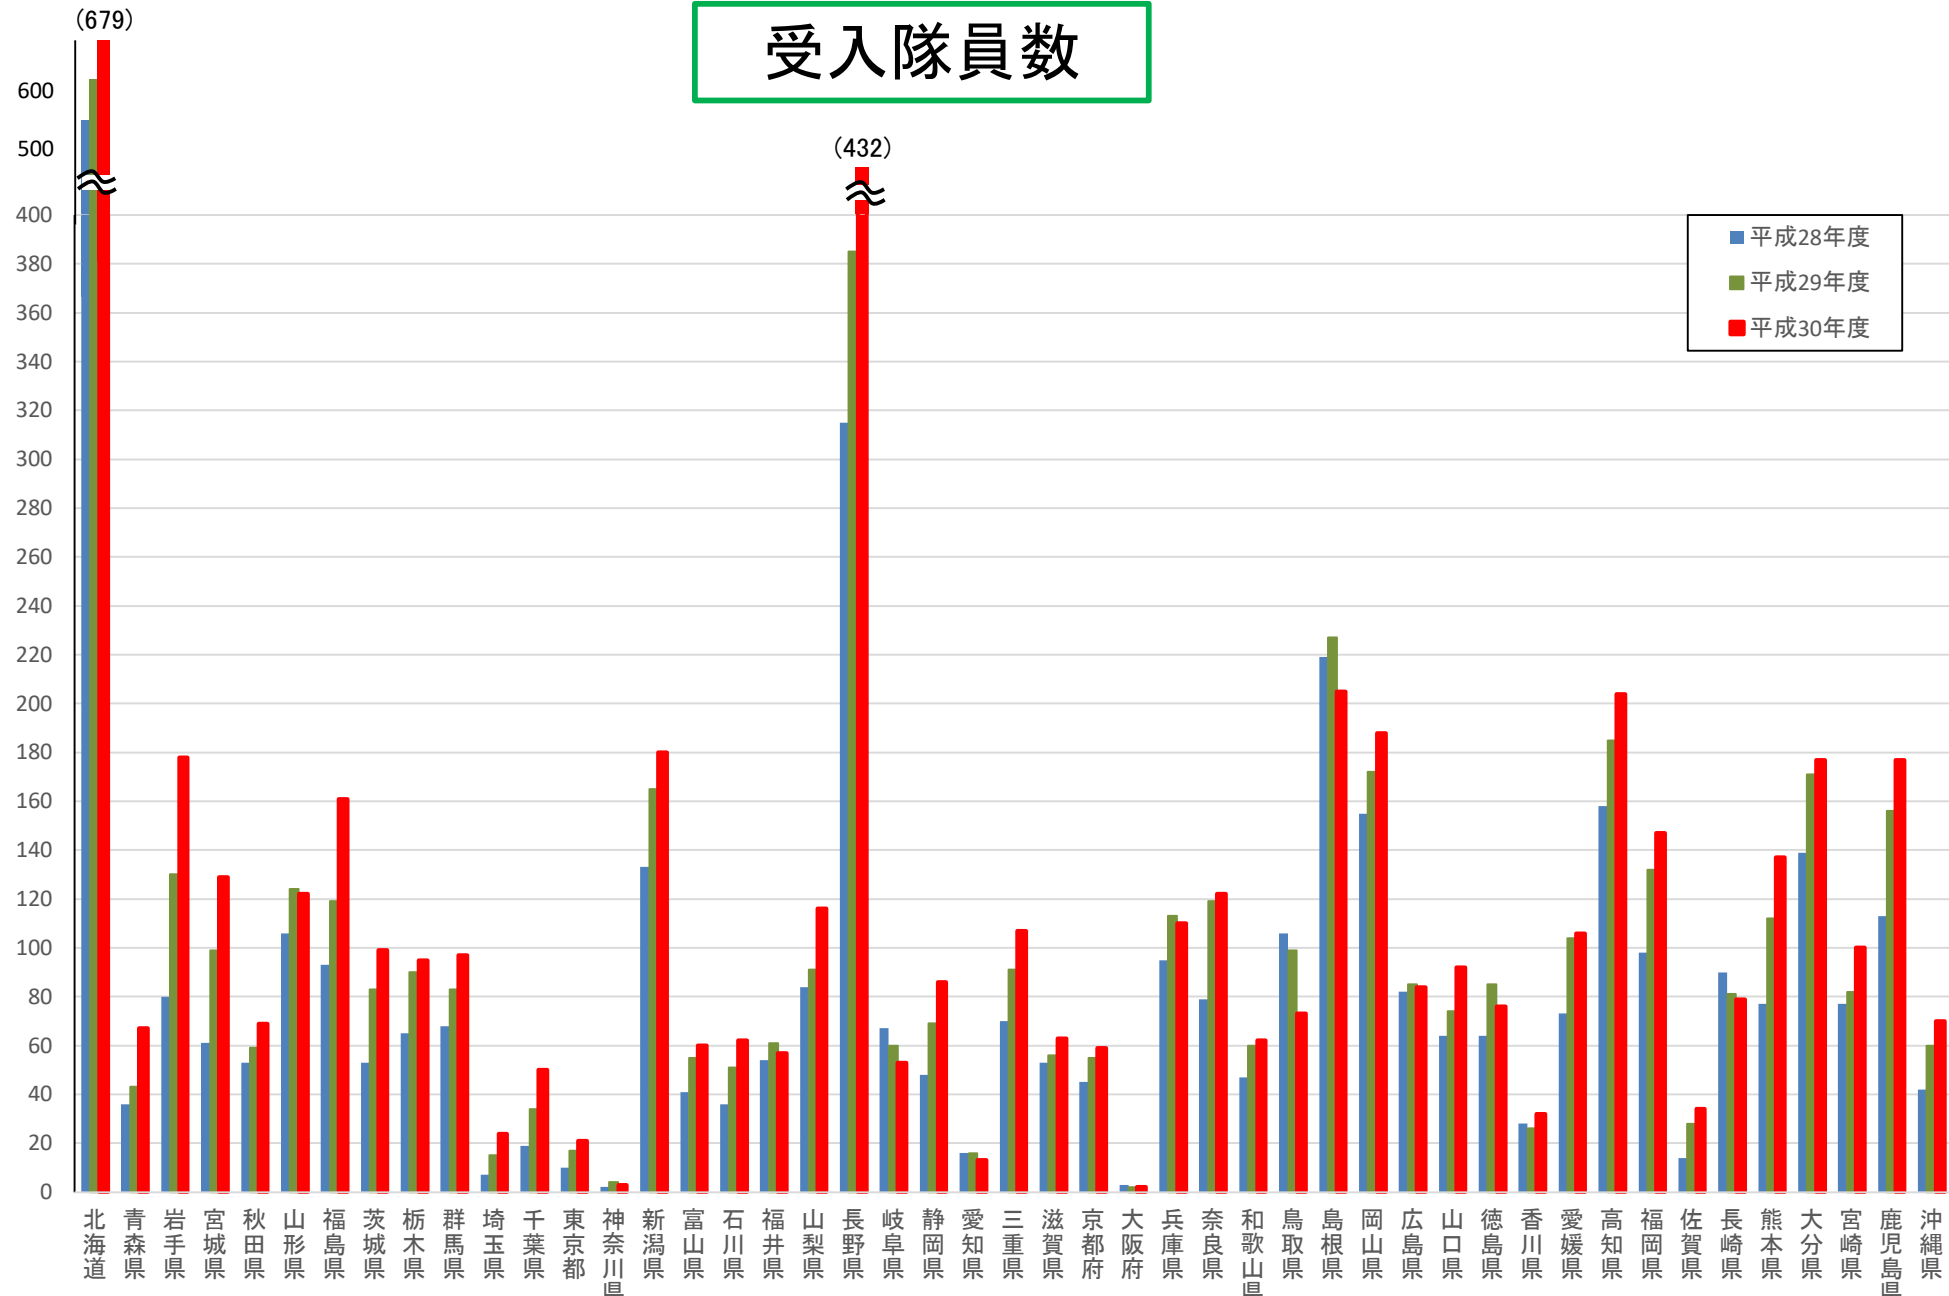

地域おこし協力隊の活躍先⑤

都道府県名	市町村名	隊員数	
佐賀県 (34)	佐賀市	2	
	多久市	1	
	伊万里市	4	
	武雄市	1	
	鹿島市	1	
	嬉野市	1	
	吉野ヶ里町	1	
	基山町	3	
	上峰町	1	
	みやき町	10	
	有田町	3	
	白石町	1	
	長崎県 (79)	長崎市	4
佐世保市		8	
島原市		7	
平戸市		6	
松浦市		1	
対馬市		9	
壱岐市		9	
五島市		5	
西海市		3	
雲仙市		3	
南島原市		2	
東彼杵町		2	
川棚町		2	
波佐見町		2	
小値賀町		10	
佐々町		5	
新上五島町		1	
熊本県 (137)	熊本県★	1	
	人吉市	2	
	荒尾市	4	

都道府県名	市町村名	隊員数
	水俣市	1
	山鹿市	3
	菊池市	12
	宇土市	3
	上天草市	4
	宇城市	2
	天草市	9
	合志市	4
	美里町	6
	玉東町	1
	南関町	2
	長洲町	1
	和水町	5
	大津町	2
	南小国町	3
	小国町	4
	産山村	3
	高森町	8
	西原村	2
	南阿蘇村	9
御船町	9	
甲佐町	3	
山都町	3	
芦北町	4	
津奈木町	1	
錦町	2	
多良木町	3	
湯前町	4	
水上村	2	
相良村	1	
五木村	8	
山江村	2	

都道府県名	市町村名	隊員数
大分県 (177)	球磨村	2
	あさぎり町	2
	大分市	9
	中津市	11
	日田市	23
	佐伯市	16
	臼杵市	11
	津久見市	2
	竹田市	43
	豊後高田市	9
	杵築市	10
	宇佐市	12
	豊後大野市	7
	由布市	2
	国東市	14
	日出町	1
	九重町	2
玖珠町	5	
宮崎県 (100)	都城市	4
	延岡市	6
	日南市	5
	小林市	10
	日向市	2
	串間市	6
	えびの市	4
	三股町	2
	高原町	1
	綾町	2
	高鍋町	1
	新富町	2
	西米良村	7
木城町	1	

都道府県名	市町村名	隊員数	
	川南町	7	
	都農町	4	
	門川町	3	
	諸塚村	1	
	椎葉村	11	
	美郷町	6	
	高千穂町	6	
	日之影町	7	
	五ヶ瀬町	2	
	鹿児島県 (177)	鹿児島市	1
鹿屋市		8	
枕崎市		2	
阿久根市		3	
出水市		3	
指宿市		5	
西之表市		12	
薩摩川内市		15	
日置市		1	
曾於市		2	
霧島市		2	
いちき串木野市		5	
南さつま市		2	
志布志市		5	
奄美市		2	
南九州市		4	
伊佐市		3	
三島村	3		
十島村	16		
さつま町	3		
長島町	11		
湧水町	3		
大崎町	8		

都道府県名	市町村名	隊員数
	東串良町	2
	錦江町	1
	南大隅町	4
	肝付町	6
	中種子町	2
	南種子町	7
	屋久島町	3
	大和村	3
	宇検村	3
	瀬戸内町	5
	龍郷町	2
	喜界町	3
	徳之島町	4
	天城町	6
	伊仙町	2
	和泊町	1
	知名町	2
与論町	2	
沖縄県 (70)	沖縄県★	2
	石垣市	7
	糸満市	1
	沖縄市	2
	うるま市	3
	宮古島市	3
	国頭村	3
	東村	1
	今帰仁村	2
	北中城村	6
中城村	2	
与那原町	1	
粟国村	4	
渡名喜村	2	

都道府県名	市町村名	隊員数
	南大東村	1
	北大東村	1
	久米島町	19
	多良間村	4
	竹富町	6
合計		5,359

【参考】
平成29年度 隊員数4,830名 997自治体(12道府県985市町村)
平成28年度 隊員数3,978名 886自治体(11府県875市町村)
平成27年度 隊員数2,625名 673自治体(9府県664市町村)
平成26年度 隊員数1,511名 444自治体(7府県437市町村)
平成25年度 隊員数 978名 318自治体(4府県314市町村)
平成24年度 隊員数 617名 207自治体(3府県204市町村)
平成23年度 隊員数 413名 147自治体(3府県144市町村)
平成22年度 隊員数 257名 90自治体(2県88市町村)
平成21年度 隊員数 89名 31自治体(1県30市町村)

表中の★は、道府県が直接実施

都道府県別の受入隊員数 (平成30年度特交ベース)

受入隊員数

隊員数(人)