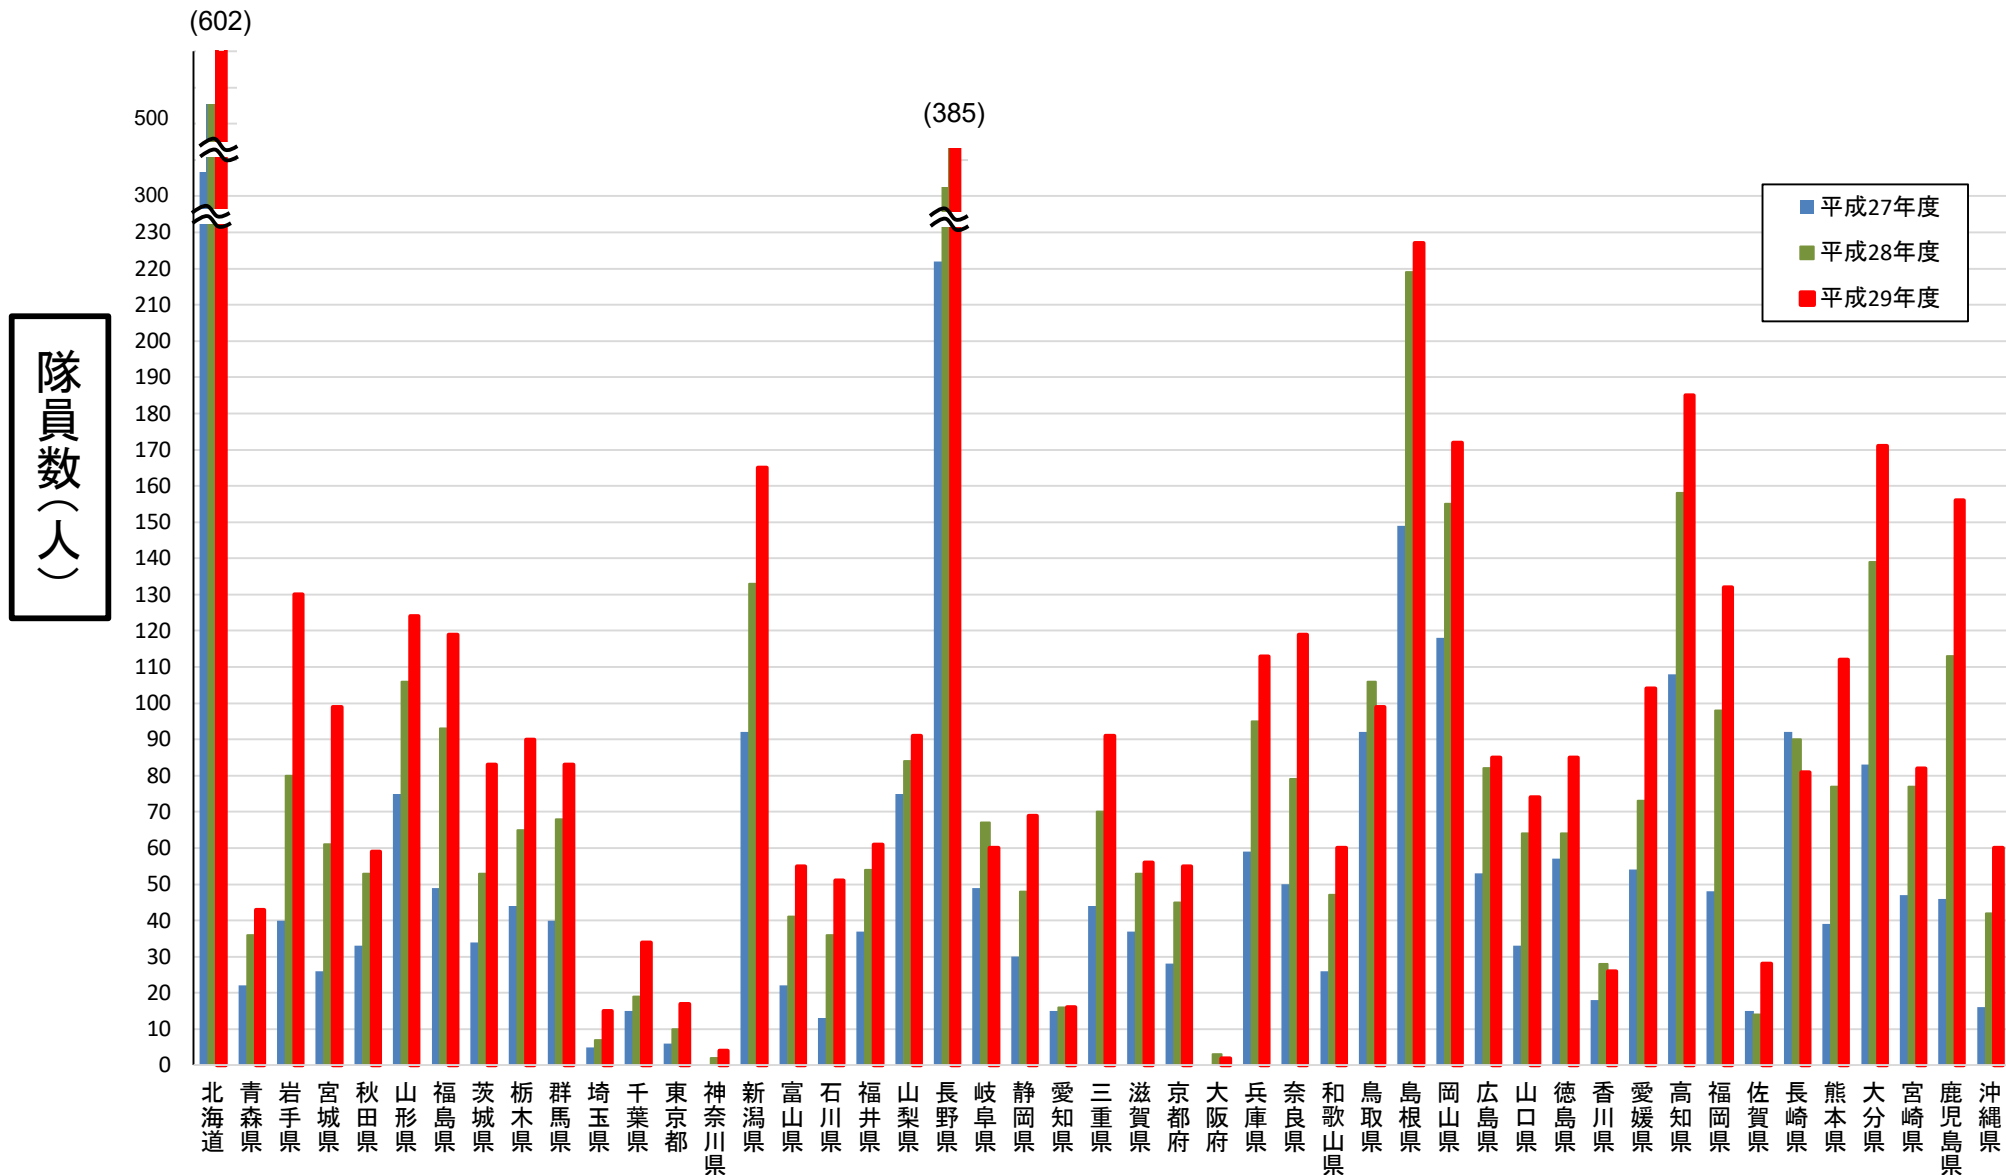

地域おこし協力隊の活躍先⑤

都道府県名	市町村名	隊員数
	芦北町	3
	錦町	2
	多良木町	5
	湯前町	5
	水上村	2
	五木村	6
	山江村	1
	球磨村	2
	あさぎり町	2
大分県 (171)	大分市	9
	中津市	12
	日田市	16
	佐伯市	16
	臼杵市	8
	津久見市	1
	竹田市	49
	豊後高田市	8
	杵築市	14
	宇佐市	10
	豊後大野市	7
	由布市	2
	国東市	11
	日出町	2
九重町	1	
玖珠町	5	
宮崎県 (82)	都城市	5
	延岡市	4
	日南市	4
	小林市	10
	日向市	2
	串間市	6
	えびの市	4

都道府県名	市町村名	隊員数
	三股町	2
	綾町	2
	新富町	2
	西米良村	4
	木城町	1
	川南町	5
	都農町	3
	門川町	2
	諸塚村	1
	椎葉村	8
	美郷町	5
	高千穂町	6
	日之影町	4
	五ヶ瀬町	2
鹿児島県 (156)	鹿屋市	6
	枕崎市	1
	阿久根市	5
	出水市	3
	指宿市	3
	西之表市	12
	薩摩川内市	15
	日置市	1
	曾於市	3
	いちき串木野市	5
	南さつま市	1
	志布志市	12
奄美市	2	
南九州市	3	
三島村	3	
十島村	9	
さつま町	2	
長島町	11	

都道府県名	市町村名	隊員数
	湧水町	3
	大崎町	5
	東串良町	1
	錦江町	1
	南大隅町	4
	肝付町	7
	中種子町	2
	南種子町	7
	屋久島町	2
	大和村	4
	宇検村	2
	瀬戸内町	4
	龍郷町	2
	喜界町	3
	徳之島町	2
	天城町	5
	和泊町	1
	知名町	2
	与論町	2
沖縄県 (60)	沖縄県★	2
	石垣市	4
	糸満市	1
	沖縄市	2
	うるま市	7
	国頭村	2
	大宜味村	1
	東村	1
	今帰仁村	2
	北中城村	6
与那原町	1	
粟国村	4	
渡名喜村	2	

都道府県名	市町村名	隊員数
	南大東村	1
	北大東村	1
	伊是名村	1
	久米島町	20
	多良間村	2
合計		4,830

【参考】

平成28年度 隊員数3,978名 886自治体(11府県875市町村)
平成27年度 隊員数2,625名 673自治体(9府県664町村)
平成26年度 隊員数1,511名 444自治体(7府県437市町村)
平成25年度 隊員数 978名 318自治体(4府県314市町村)
平成24年度 隊員数 617名 207自治体(3府県204市町村)
平成23年度 隊員数 413名 147自治体(3府県144市町村)
平成22年度 隊員数 257名 90自治体(2県88市町村)
平成21年度 隊員数 89名 31自治体(1県30市町村)

表中の★は、道府県が直接実施

都道府県別の受入隊員数 (平成29年度特交ベース)

受入隊員数