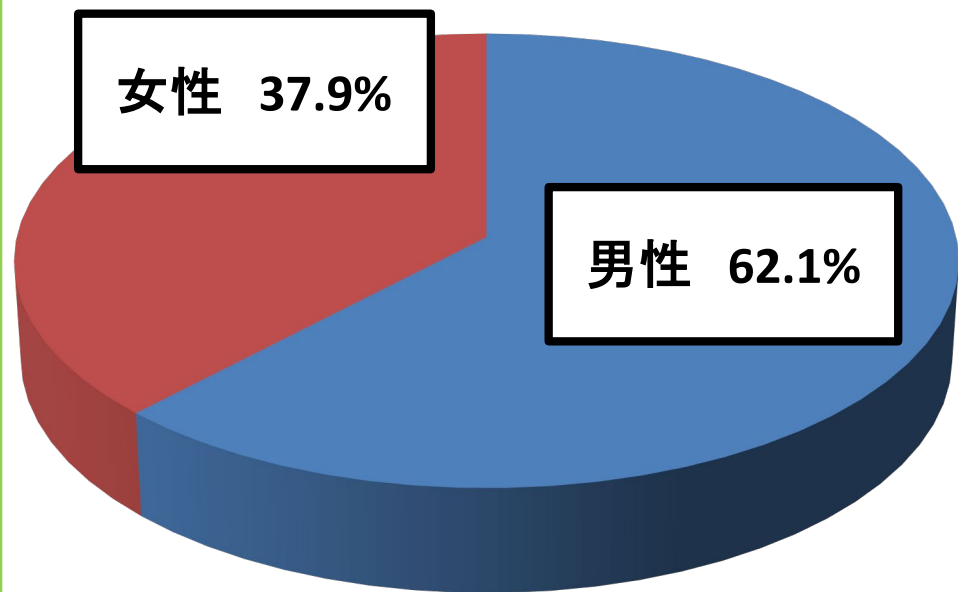

男女比・年齢構成 (平成28年度特交ベース)

男女比