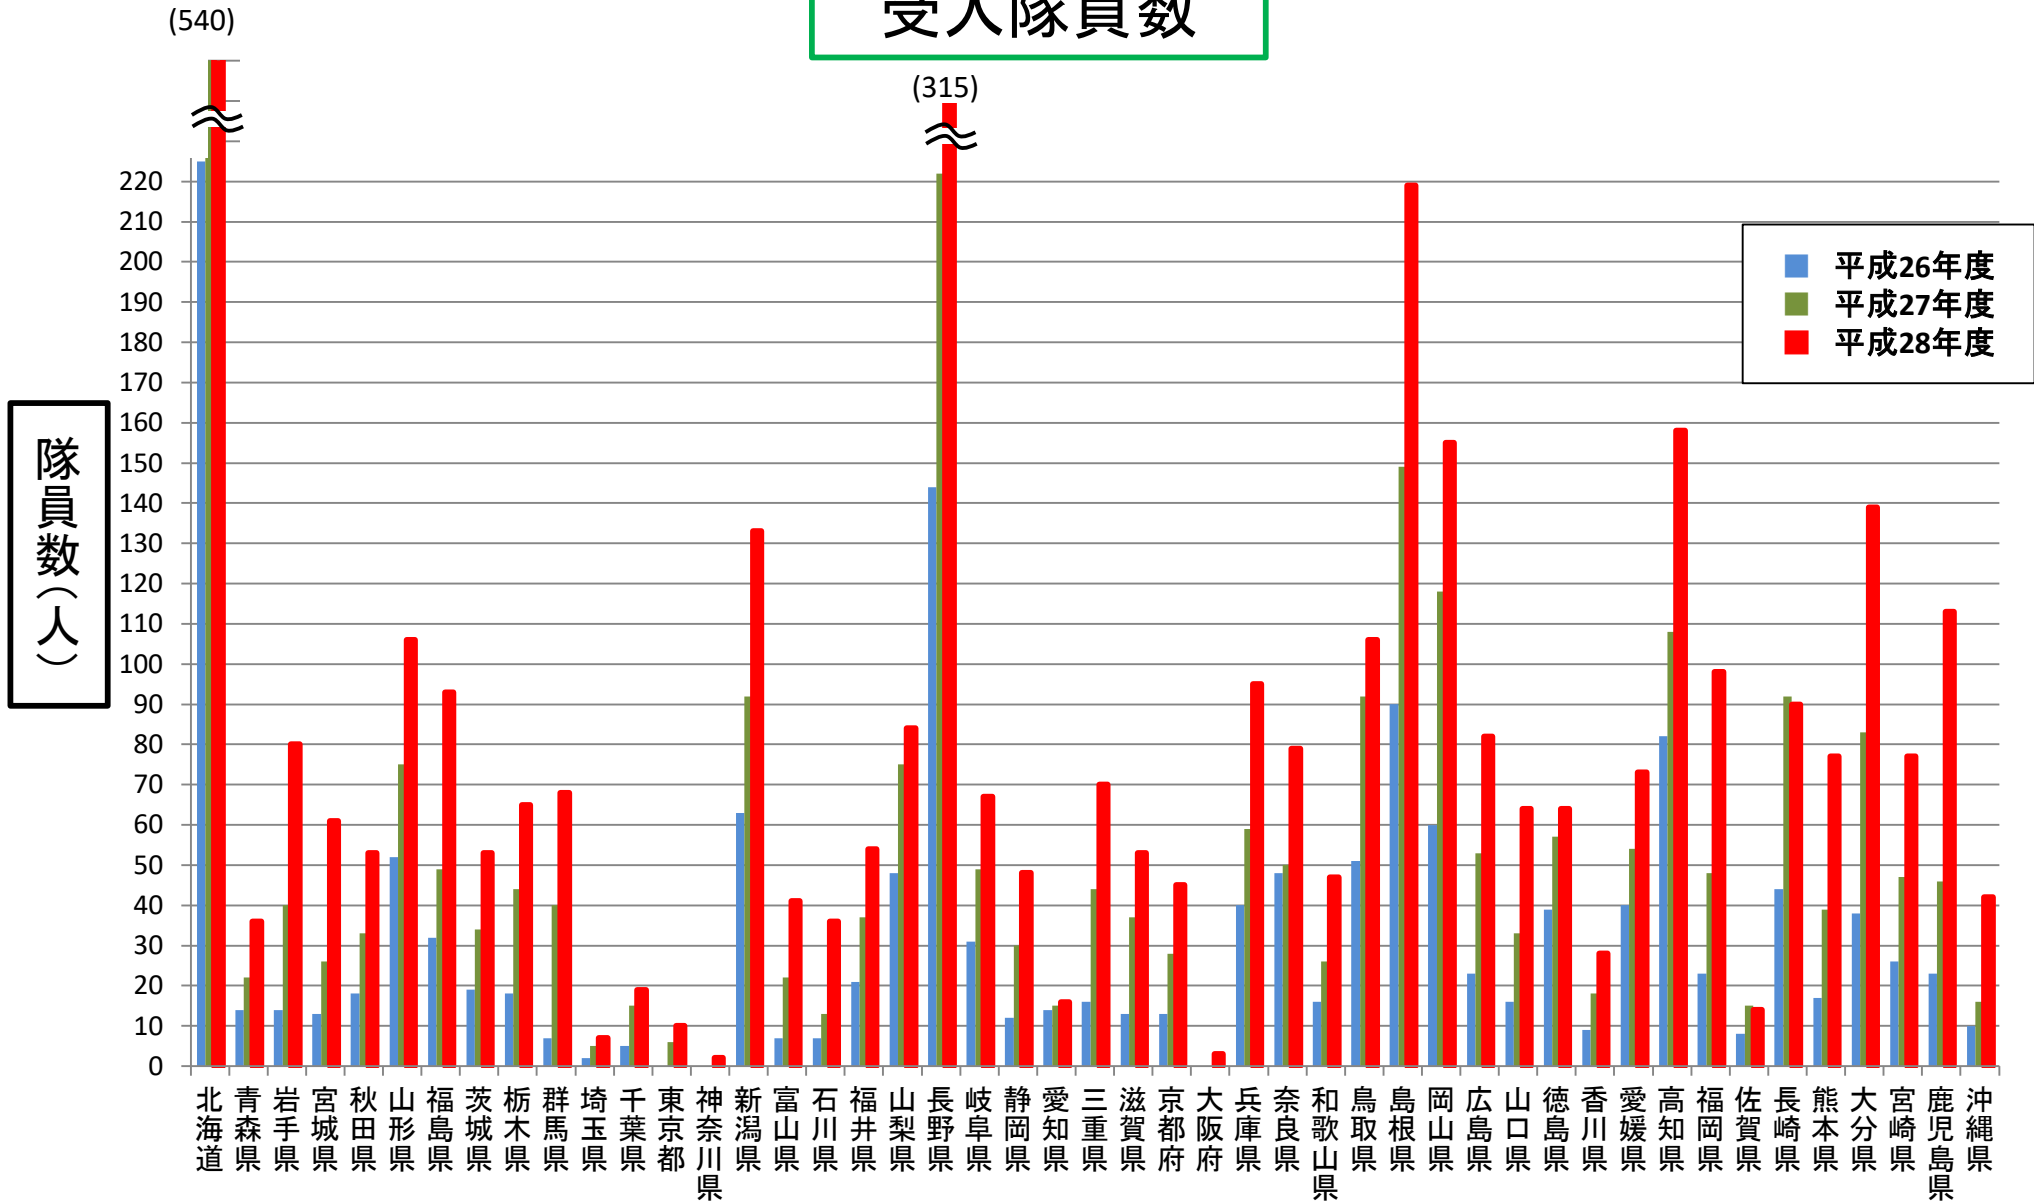

地域おこし協力隊の活躍先④

都道府県名	市町村名	隊員数	
香川県 (28)	つるぎ町	2	
	香川県★	2	
	高松市	3	
	さぬき市	3	
	東かがわ市	5	
	土庄町	2	
	小豆島町	4	
	直島町	2	
	琴平町	5	
	まんのう町	2	
	愛媛県 (73)	松山市	4
		今治市	14
		宇和島市	6
八幡浜市		4	
新居浜市		3	
大洲市		2	
伊予市		3	
西予市		9	
東温市		4	
上島町		3	
久万高原町		4	
砥部町		1	
内子町		6	
伊方町	2		
松野町	6		
鬼北町	2		
高知県 (158)	室戸市	4	
	安芸市	5	
	南国市	3	
	土佐市	6	
	須崎市	4	
	宿毛市	3	

都道府県名	市町村名	隊員数
福岡県 (98)	土佐清水市	9
	四万十市	11
	香美市	1
	東洋町	2
	奈半利町	2
	田野町	3
	安田町	2
	本山町	4
	大豊町	5
	土佐町	6
	大川村	3
	いの町	3
	仁淀川町	5
	中土佐町	2
	佐川町	22
	越知町	13
	日高村	2
	津野町	3
	四万十町	20
	大月町	7
	三原村	2
	黒潮町	6
	大牟田市	2
	久留米市	2
	田川市	3
	柳川市	5
	八女市	8
	筑後市	3
	大川市	7
	筑前市	7
	宗像市	5
	うきは市	10

都道府県名	市町村名	隊員数	
佐賀県 (14)	みやま市	2	
	那珂川町	2	
	篠栗町	1	
	新宮町	2	
	芦屋町	2	
	桂川町	2	
	筑前町	5	
	東峰村	7	
	大刀洗町	1	
	広川町	4	
	香春町	3	
	添田町	2	
	川崎町	3	
	苅田町	1	
	みやこ町	5	
	上毛町	3	
	築上町	1	
	長崎県 (90)	佐賀市	2
		唐津市	1
		多久市	2
		武雄市	2
基山町		2	
有田町		2	
熊本県 (77)	長崎市	5	
	佐世保市	9	
	島原市	6	
	平戸市	7	
	松浦市	2	
	対馬市	10	

都道府県名	市町村名	隊員数	
大分県 (139)	壱岐市	1	
	五島市	9	
	西海市	1	
	雲仙市	2	
	南島原市	6	
	東彼杵町	5	
	川棚町	3	
	波佐見町	2	
	小値賀町	15	
	佐々町	2	
	新上五島町	5	
	宮崎県 (77)	熊本県★	1
		荒尾市	5
		水俣市	3
		玉名市	1
山鹿市		3	
菊池市		10	
宇土市		3	
上天草市		1	
宇城市		3	
合志市		2	
鹿児島県 (77)	美里町	4	
	和水町	5	
	大津町	4	
	南小国町	2	
	小国町	3	
	高森町	4	
	御船町	2	
	山都町	3	
	錦町	2	
	多良木町	2	
湯前町	3		

都道府県名	市町村名	隊員数
徳島県 (113)	水上村	2
	五木村	6
	球磨村	2
	あさぎり町	1
	大分市	3
	中津市	10
	日田市	12
	佐伯市	12
	臼杵市	6
	津久見市	1
	竹田市	44
	豊後高田市	8
	杵築市	11
宇佐市	7	
豊後大野市	5	
由布市	3	
国東市	8	
日出町	2	
九重町	2	
玖珠町	5	
都城市	4	
延岡市	2	
日南市	3	
小林市	16	
日向市	2	
串間市	6	
えびの市	9	
三股町	2	
高原町	2	
綾町	2	
新富町	2	
西米良村	4	

都道府県名	市町村名	隊員数
沖縄県 (42)	川南町	5
	諸塚村	1
	椎葉村	3
	美郷町	4
	高千穂町	4
	日之影町	4
	五ヶ瀬町	2
	鹿屋市	9
	枕崎市	1
	阿久根市	4
	出水市	2
	指宿市	1
	西之表市	14
薩摩川内市	9	
日置市	1	
曾於市	4	
いちき串木野市	3	
南さつま市	2	
志布志市	9	
奄美市	2	
南九州市	2	
十島村	6	
さつま町	1	
長島町	8	
湧水町	1	
大崎町	2	
錦江町	2	
南大隅町	2	
肝付町	5	
中種子町	1	
南種子町	3	
屋久島町	1	

都道府県名	市町村名	隊員数
合計	大和村	1
	宇検村	2
	瀬戸内町	4
	竜郷町	1
	喜界町	3
	徳之島町	1
	天城町	3
	知名町	1
	与論町	2
	沖縄県★	2
	石垣市	2
	糸満市	1
	うるま市	7
	国頭村	1
	大宜味村	1
今帰仁村	2	
北中城村	4	
粟国村	3	
渡名喜村	2	
北大東村	1	
伊是名村	1	
久米島町	15	
合計	3,978	

表中の★は、道府県が直接実施

【参考】 平成27年度 隊員数2,625名 673自治体(9府県664市町村)
平成26年度 隊員数1,511名 444自治体(7府県437市町村)
平成25年度 隊員数 978名 318自治体(4府県314市町村)
平成24年度 隊員数 617名 207自治体(3府県204市町村)

平成23年度 隊員数413名 147自治体(3府県144市町村)
平成22年度 隊員数257名 90自治体(2県88市町村)
平成21年度 隊員数 89名 31自治体(1県30市町村)

都道府県別の受入隊員数 (平成28年度特交ベース)

受入隊員数