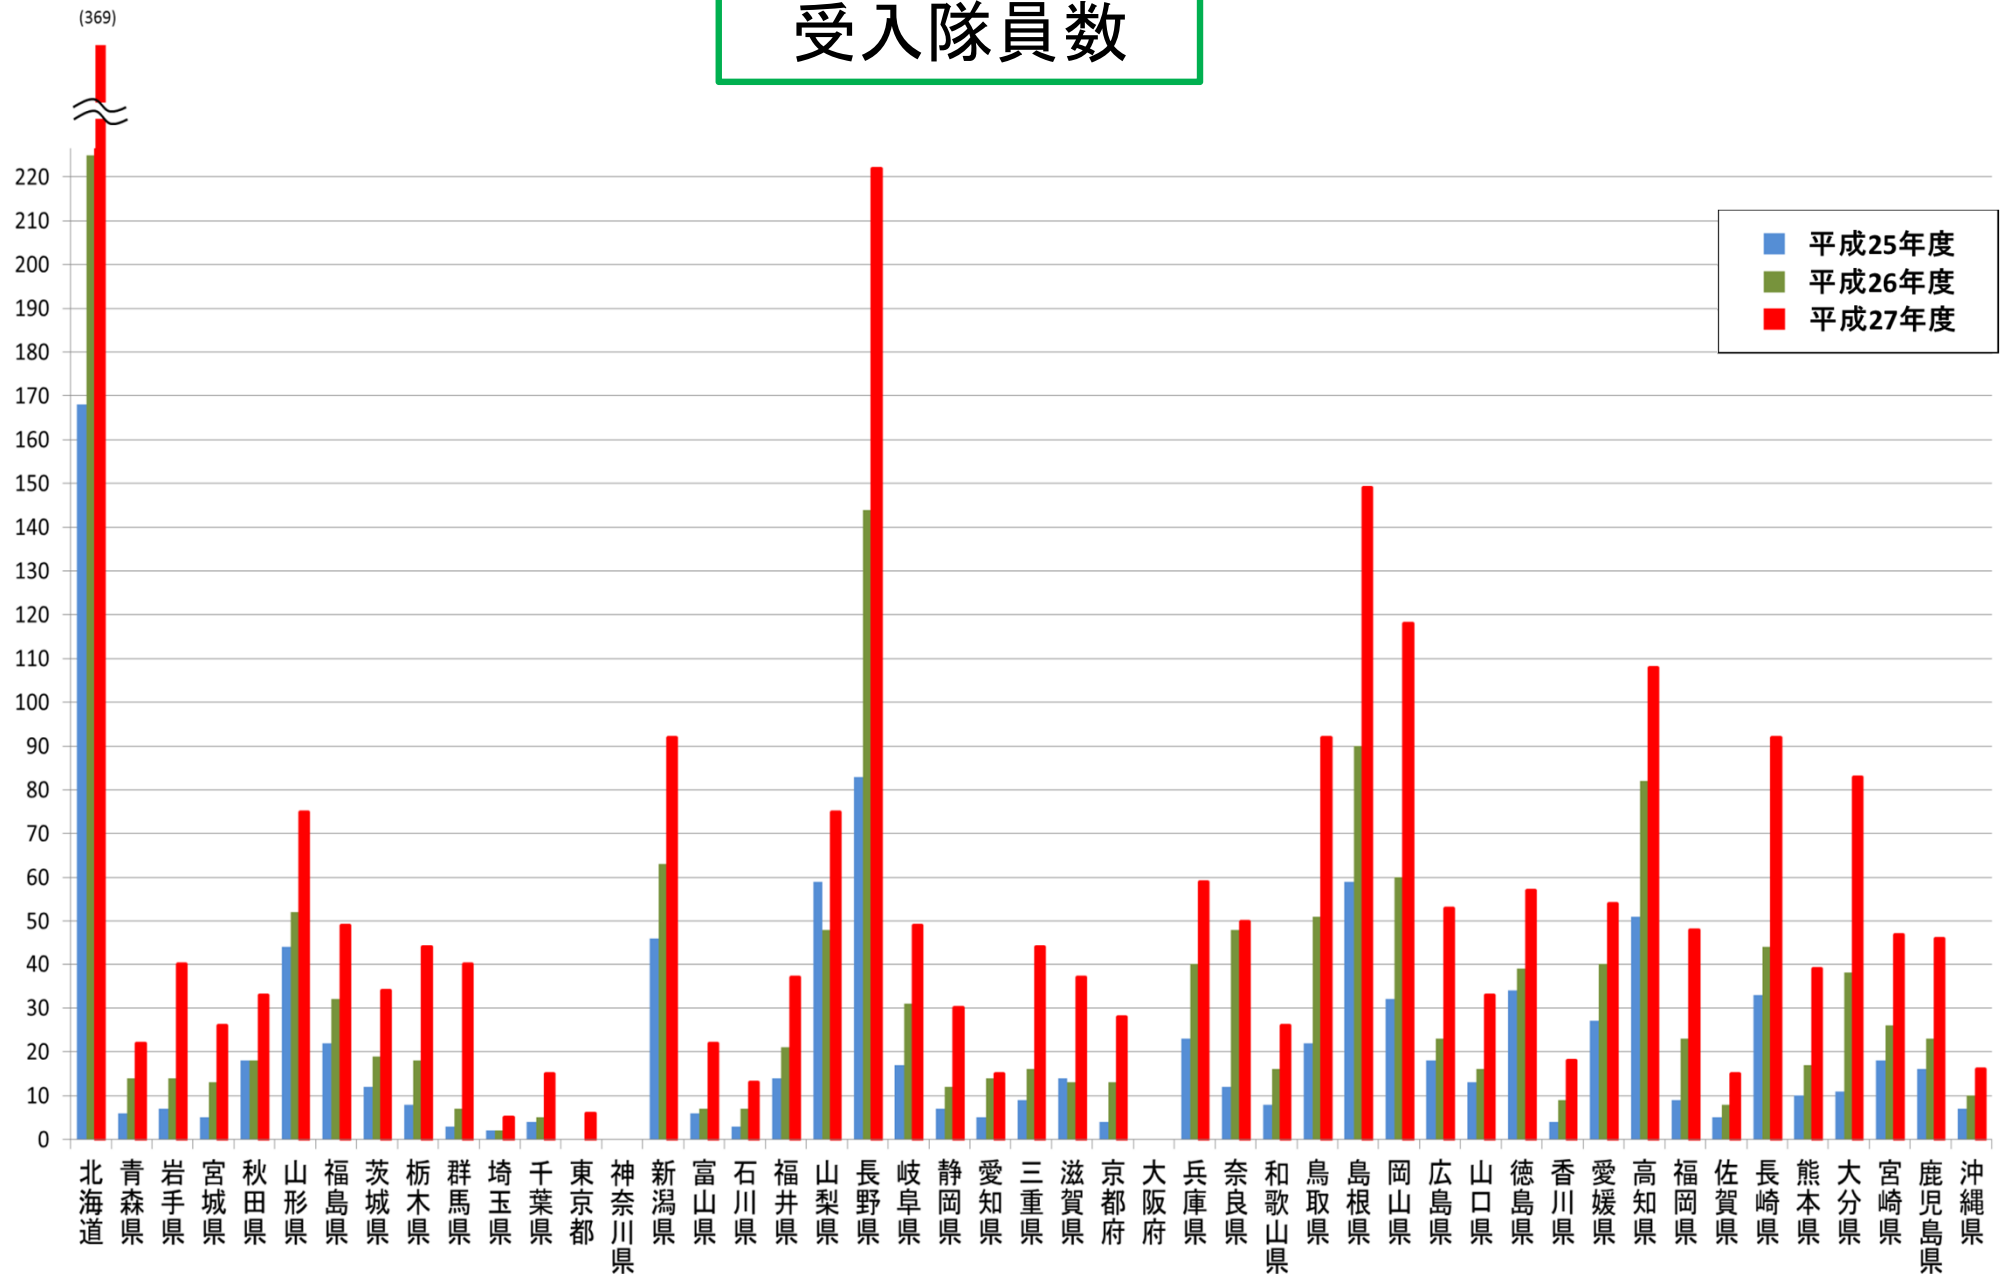

地域おこし協力隊の活躍先③

都道府県名	市町村名	隊員数
島根県 (149)	日野町	5
	江府町	10
	浜田市	4
	益田市	4
	大田市	2
	安来市	2
	江津市	2
	雲南市	1
	奥出雲町	7
	飯南町	13
	川本町	3
	美郷町	29
	邑南町	22
	津和野町	27
	吉賀町	4
	海士町	20
	西ノ島町	5
	知夫村	3
	隠岐の島町	1
岡山県 (118)	岡山市	3
	津山市	1
	井原市	2
	高梁市	7
	新見市	18
	備前市	16
	瀬戸内市	4
	赤磐市	2
	真庭市	14
	美作市	10
	浅口市	1
	和気町	8
	矢掛町	2

都道府県名	市町村名	隊員数
広島県 (53)	新庄村	5
	奈義町	2
	西粟倉村	17
	久米南町	2
	吉備中央町	4
	広島市	3
	呉市	2
	竹原市	2
	三原市	3
	福山市	3
	府中市	3
	三次市	3
	庄原市	6
	廿日市市	2
安芸高田市	6	
安芸太田町	11	
大崎上島町	2	
神石高原町	7	
山口県 (33)	宇部市	1
	山口市	8
	萩市	8
	防府市	2
	岩国市	1
	長門市	6
	柳井市	1
	周防大島町	2
	田布施町	2
	阿武町	2
徳島県 (57)	鳴門市	2
	吉野川市	1
	美馬市	5
	三好市	3

都道府県名	市町村名	隊員数
	勝浦町	2
	上勝町	7
	佐那河内村	2
	神山町	6
	那賀町	9
	牟岐町	2
	美波町	5
	海陽町	10
	上板町	1
	つるぎ町	2
香川県 (18)	香川県★	1
	高松市	3
	さぬき市	1
	東かがわ市	3
	土庄町	1
	小豆島町	4
愛媛県 (54)	直島町	2
	琴平町	3
	今治市	12
	宇和島市	4
	八幡浜市	3
	新居浜市	3
	大洲市	2
	伊予市	4
	西予市	10
	上島町	3
福岡県 (48)	久万高原町	1
	内子町	5
	伊方町	1
	松野町	4
	鬼北町	2
	室戸市	4

都道府県名	市町村名	隊員数
高知県 (108)	安芸市	3
	南国市	3
	土佐市	4
	宿毛市	1
	土佐清水市	8
	四万十市	7
	香美市	2
	東洋町	2
	奈半利町	1
	田野町	4
	安田町	2
	馬路村	1
	本山町	6
	大豊町	4
	土佐町	4
	大川村	3
	いの町	1
	仁淀川町	4
福岡県 (48)	中土佐町	3
	佐川町	11
	越知町	7
	津野町	3
	四万十町	15
	大月町	2
	黒潮町	3
	大牟田市	1
	久留米市	2
	柳川市	4
福岡県 (48)	八女市	8
	筑後市	2
	大川市	2
	豊前市	3

都道府県名	市町村名	隊員数	
	うきは市	9	
	那珂川町	1	
	新宮町	1	
	東峰村	2	
	大刀洗町	2	
	苅田町	1	
	みやこ町	6	
	上毛町	2	
	築上町	2	
	佐賀県 (15)	佐賀市	2
唐津市		1	
多久市		2	
武雄市		3	
基山町		2	
有田町		2	
江北町		2	
白石町		1	
長崎市		6	
佐世保市		7	
長崎県 (92)	島原市	4	
	平戸市	7	
	松浦市	2	
	対馬市	11	
	壱岐市	5	
	五島市	10	
	西海市	3	
	雲仙市	2	
	南島原市	7	
	東彼杵町	4	
長崎県 (92)	川棚町	2	
	波佐見町	4	
	小値賀町	10	

都道府県名	市町村名	隊員数
	佐々町	2
	新上五島町	6
	熊本県★	1
	荒尾市	4
	玉名市	2
	山鹿市	1
	菊池市	6
	上天草市	1
	天草市	1
	美里町	5
熊本県 (39)	和水町	3
	大津町	3
	南小国町	2
	小国町	2
	高森町	1
	山都町	2
	湯前町	2
	五木村	3
	中津市	7
	日田市	6
大分県 (83)	佐伯市	5
	臼杵市	4
	津久見市	1
	竹田市	29
	豊後高田市	8
	杵築市	6
	宇佐市	6
	豊後大野市	3
	由布市	1
	国東市	5
大分県 (83)	九重町	2
	都城市	2

都道府県名	市町村名	隊員数
宮崎県 (47)	小林市	10
	日向市	2
	えびの市	11
	高原町	3
	綾町	2
	新富町	2
	西米良村	7
	椎葉村	1
	美郷町	2
	高千穂町	3
鹿児島県 (46)	日之影町	2
	鹿屋市	1
	阿久根市	3
	西之表市	6
	薩摩川内市	9
	南さつま市	1
	志布志市	8
	三島村	2
	十島村	7
	長島町	1
沖縄県 (16)	錦江町	2
	南大隅町	2
	肝付町	1
	瀬戸内町	2
	喜界町	1
	沖縄県★	2
	糸満市	2
	うるま市	3
	国頭村	1
	粟国村	2
沖縄県 (16)	渡名喜村	1
	伊是名村	1
	久米島町	4
合計		2625

【参考】

平成26年度 隊員数1,511名 444自治体(7府県437市町村) 平成23年度 隊員数413名 147自治体(3府県144市町村)
平成25年度 隊員数 978名 318自治体(4府県314市町村) 平成22年度 隊員数257名 90自治体(2県88市町村)
平成24年度 隊員数 617名 207自治体(3府県204市町村) 平成21年度 隊員数 89名 31自治体(1県30市町村)

都道府県別の受入隊員数(平成27年度特交ベース)

受入隊員数

隊員数(人)