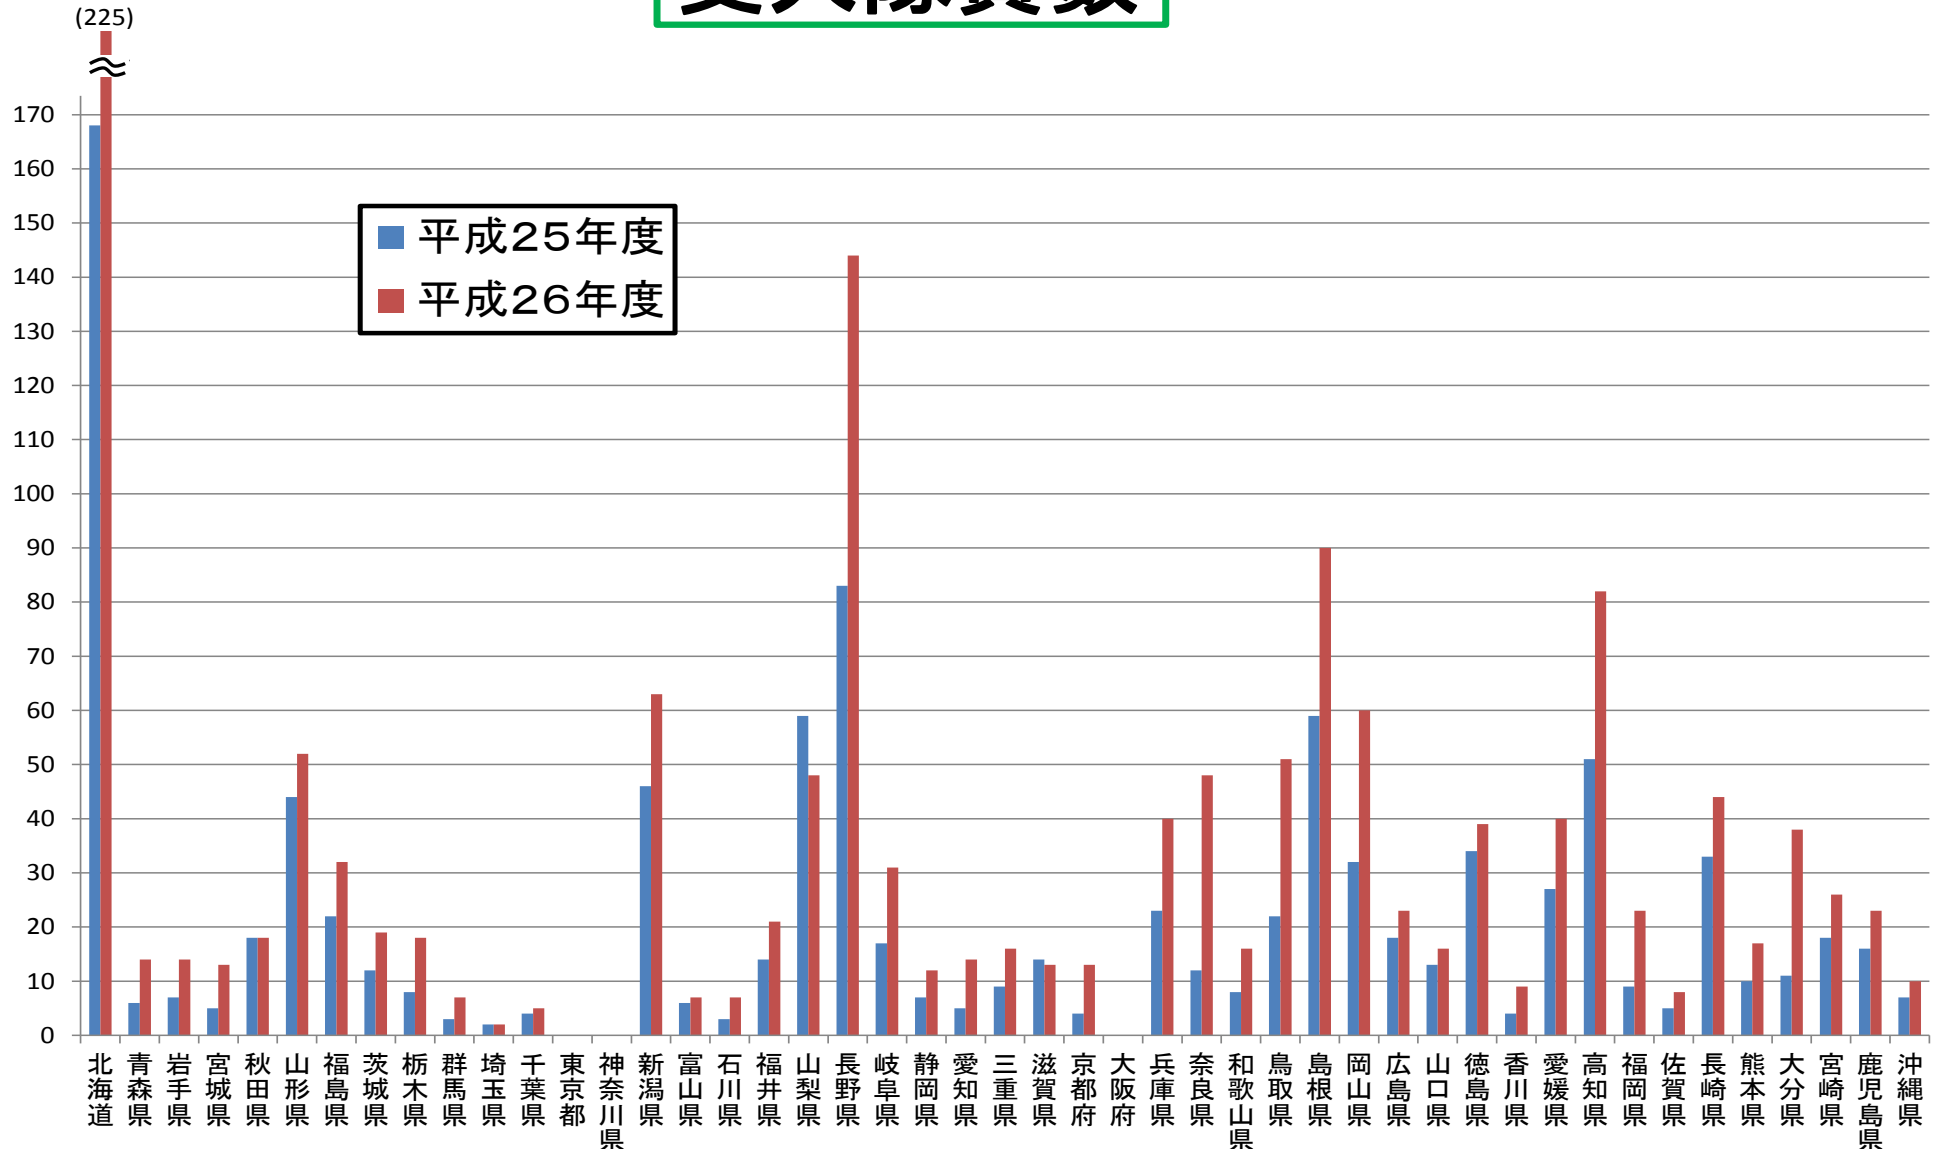

地域おこし協力隊の活躍先②

都道府県名	市町村名	隊員数
静岡県 (12) ※島田市、西伊豆町は静岡県との共同実施	静岡県★	(3)
	浜松市	5
	島田市	2
	南伊豆町	2
	松崎町	2
	西伊豆町	1
愛知県 (14)	新城市	4
	設楽町	3
	東栄町	5
	豊根村	2
三重県 (16)	尾鷲市	5
	熊野市	7
	志摩市	1
	大台町	3
滋賀県 (13)	湖南市	4
	東近江市	2
	愛荘町	2
	甲良町	2
	多賀町	3
京都府 (13)	京都府★	4
	福知山市	2
	宮津市	3
	南山城村	2
	伊根町	2
兵庫県 (40)	洲本市	6
	豊岡市	2
	篠山市	4
	養父市	2
	丹波市	2
	南あわじ市	5
	朝来市	6

都道府県名	市町村名	隊員数
静岡県	淡路市	9
	佐用町	1
	香美町	2
	新温泉町	1
	奈良県★	18
	奈良市	8
	曽爾村	3
	吉野町	7
	十津川村	2
	下北山村	1
奈良県 (48)	川上村	7
	東吉野村	2
	新宮市	4
	紀美野町	4
	かつらぎ町	2
	高野町	2
和歌山県 (16)	日高川町	2
	那智勝浦町	2
	鳥取市	7
	倉吉市	1
鳥取県 (51)	岩美町	4
	若桜町	3
	智頭町	5
	八頭町	4
	三朝町	2
	琴浦町	1
	北栄町	2
	大山町	3
	南部町	2
	日南町	8
日野町	3	

都道府県名	市町村名	隊員数
静岡県	江府町	6
	浜田市	3
	雲南市	2
	飯南町	8
	川本町	3
	美郷町	26
	邑南町	17
	津和野町	18
	海士町	7
	西ノ島町	2
島根県 (90)	知夫村	2
	隠岐の島町	2
	高梁市	5
	新見市	7
	備前市	3
	瀬戸内市	3
岡山県 (60)	赤磐市	1
	真庭市	8
	美作市	11
	和気町	5
	新庄村	2
	西粟倉村	11
岡山県	久米南町	2
	吉備中央町	2
	竹原市	2
	三原市	1
	府中市	2
	庄原市	4
広島県 (23)	廿日市市	1
	安芸太田町	8
	神石高原町	5

都道府県名	市町村名	隊員数
山口県 (16)	山口市	5
	岩国市	1
	長門市	3
	周南市	1
	周防大島町	2
	田布施町	2
	阿武町	2
	吉野川市	1
	美馬市	3
	三好市	3
徳島県 (39)	勝浦町	2
	上勝町	8
	佐那河内村	2
	神山町	5
	那賀町	5
	牟岐町	2
	美波町	3
	海陽町	1
	上板町	4
	さぬき市	2
香川県 (9)	小豆島町	4
	直島町	1
	琴平町	2
	今治市	10
	宇和島市	4
	新居浜市	1
愛媛県 (40)	大洲市	2
	伊予市	4
	西予市	8
	上島町	2
	内子町	4

都道府県名	市町村名	隊員数
高知県 (82)	松野町	2
	鬼北町	3
	室戸市	6
	安芸市	3
	宿毛市	2
	土佐清水市	7
	四万十市	6
	香美市	2
	東洋町	2
	田野町	6
福岡県 (23)	安田町	1
	馬路村	1
	本山町	7
	大豊町	5
	土佐町	1
	大川村	1
	いの町	4
	仁淀川町	6
	中土佐町	2
	佐川町	7
福岡県	越知町	4
	津野町	2
	四万十町	6
	黒潮町	1
	大牟田市	1
	柳川市	4
	八女市	6
	筑後市	1
	大川市	1
	うきは市	4
那珂川町	1	

都道府県名	市町村名	隊員数
佐賀県 (8)	大刀洗町	2
	上毛町	1
	築上町	2
	佐賀市	2
	唐津市	3
	武雄市	1
長崎県 (44)	江北町	2
	長崎市	8
	島原市	1
	対馬市	6
	苓崎市	4
	五島市	7
	西海市	4
	雲仙市	2
	東彼杵町	3
	波佐見町	3
小値賀町	4	
熊本県 (17)	新上五島町	2
	玉名市	2
	山鹿市	1
	菊池市	1
	上天草市	1
	天草市	1
	美里町	1
	和水町	3
	南小国町	1
	小国町	1
高森町	1	
大分県 (38)	甲佐町	2
	山都町	2
大分県	日田市	1

都道府県名	市町村名	隊員数
宮崎県 (26)	佐伯市	2
	臼杵市	2
	竹田市	18
	豊後高田市	7
	宇佐市	3
	由布市	1
	国東市	4
	都城市	1
	小林市	6
	日向市	1
鹿児島県 (23)	えびの市	7
	高原町	3
	新富町	3
	西米良村	4
	高千穂町	1
	鹿屋市	4
沖縄県 (10)	西之表市	2
	薩摩川内市	11
	南さつま市	1
	三島村	2
	南大隅町	2
	肝付町	1
	沖縄県★	2
	糸満市	1
	沖縄市	1
	うるま市	2
国頭村	1	
渡名喜村	1	
久米島町	2	
合計		1511

表中の★は、都道府県が直接実施している自治体を示す。

【参考】

平成25年度 隊員数978名 318自治体(4府県314市町村)
平成24年度 隊員数617名 207自治体(3府県204市町村)

平成23年度 隊員数413名 147自治体(3府県144市町村)
平成22年度 隊員数257名 90自治体(2県88市町村)
平成21年度 隊員数 89名 31自治体(1県30市町村)

都道府県別の受入隊員数(平成26年度特交ベース)

受入隊員数

隊員数(人)