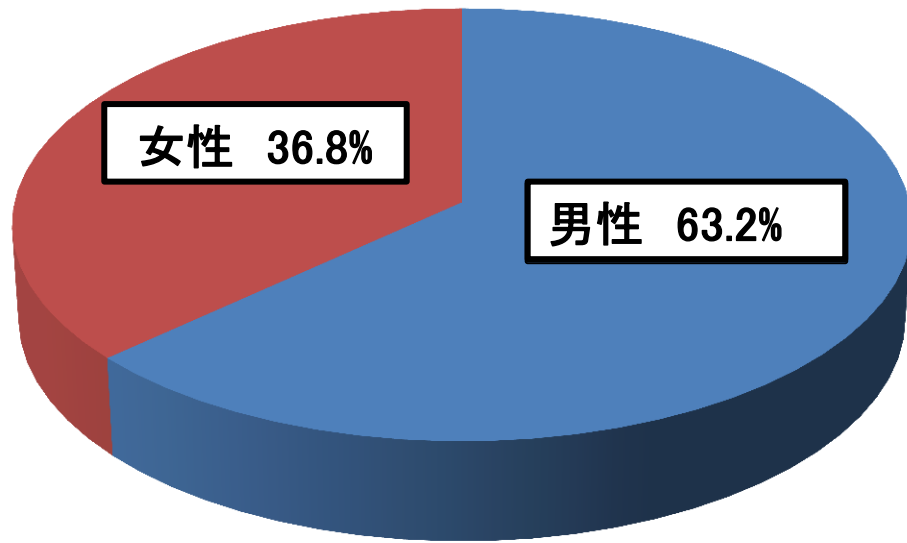

表中の★は、都道府県が直接実施している自治体を示す。

【参考】

平成25年度 隊員数978名 318自治体(4府県314市町村)
 平成24年度 隊員数617名 207自治体(3府県204市町村)

平成23年度 隊員数413名 147自治体(3府県144市町村)
 平成22年度 隊員数257名 90自治体(2県88市町村)
 平成21年度 隊員数 89名 31自治体(1県30市町村)

都道府県別の受入隊員数(平成26年度特交ベース)

受入隊員数

隊員数(人)

男女比・年齢構成 (平成26年度特交ベース)

男女比

年齢構成