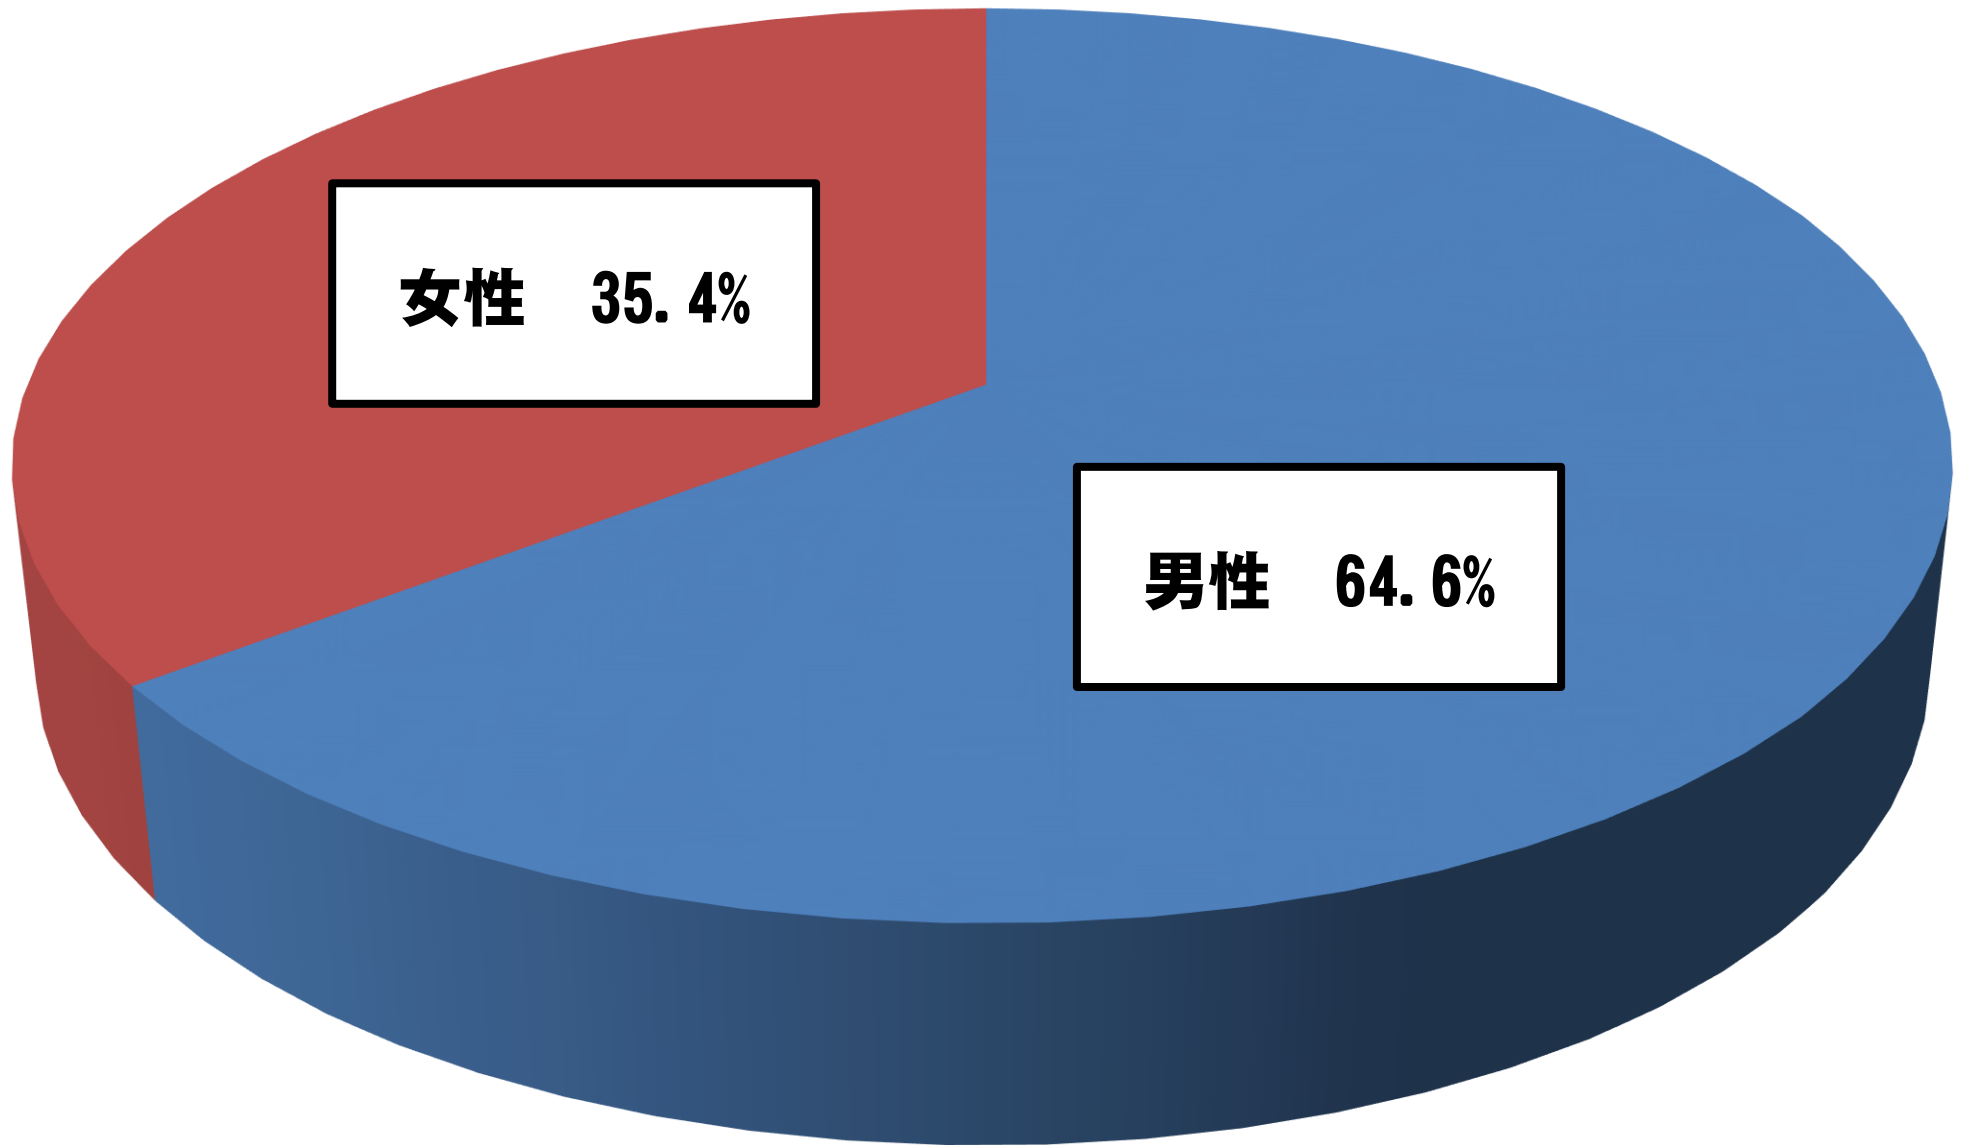

表中の★は、都道府県が直接実施している自治体を示す。

【参考】 平成24年度 隊員数617名 207自治体(3府県204市町村)
 平成23年度 隊員数413名 147自治体(3府県144市町村)
 平成22年度 隊員数257名 90自治体(2県88市町村)
 平成21年度 隊員数 89名 31自治体(1県30市町村)

男女比【平成25年度特交ベース】

地域おこし協力隊年齢構成【平成25年度特交ベース】