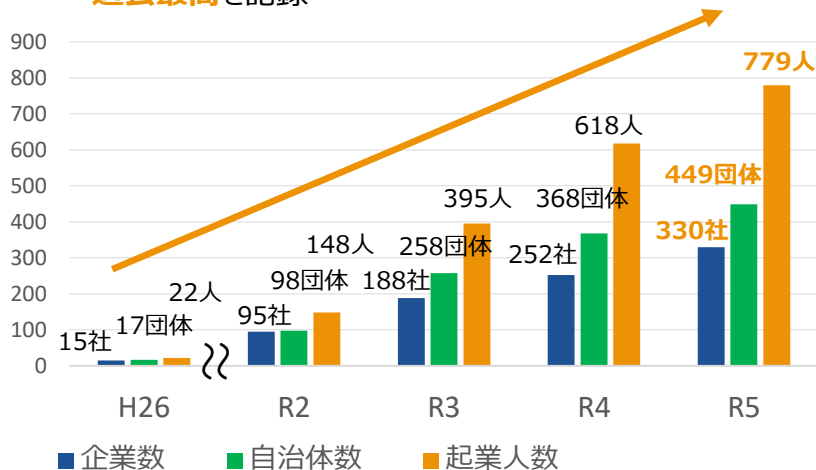

地域活性化起業人制度とは

三大都市圏に所在する企業と地方圏の地方自治体が、協定書に基づき、社員を地方自治体に一定期間（6か月から3年）派遣し、地方自治体が取組む地域課題に対し、社員の専門的なノウハウや知見を活かしながら即戦力人材として業務に従事することで、地域活性化を図る取組です。

制度のメリット

- **企業**
  - 企業の新しい形の社会貢献
  - 多彩な経験を積ませることによる人材育成・キャリアアップ
  - 経験豊富なシニア人材の新たなライフステージを発見
- **社員**
  - 個人としての社会貢献
  - 多彩な経験による自己研鑽・キャリアアップ
- **自治体**
  - 民間企業の専門知識・業務経験・人脈・ノウハウの活用
  - 外部の視点・民間の経営感覚・スピード感を得ながら取組を展開

起業人数、自治体数、企業数

※地域活性化起業人（企業派遣型）

- 令和5年度は、起業人数（779人）、自治体数（449団体）、企業数（330社）のいずれも過去最高を記録

企業例（令和5年度）	
株式会社JTБ	43
合同会社DMM.com	42
日本航空株式会社	41
ソフトバンク株式会社	27
合同会社EXNOA	24
ANAあきんど株式会社	22
株式会社ぐるなび	17
AKKODiコンサルティング株式会社	15
株式会社CASE	14
西日本旅客鉄道株式会社	13

※派遣人数の多い順に抜粋

参加方法

URL：<https://www.soumu.go.jp/main_sosiki/jichi_gyousei/c-gyousei/bunken_kaikaku/02gyousei08_03100070.html> から
またはQRコードからページ上部の応募フォームより
必要事項を記入し、ご応募ください。

お問い合わせ：総務省地域力創造グループ地域自立応援課
TEL：03-5253-5392