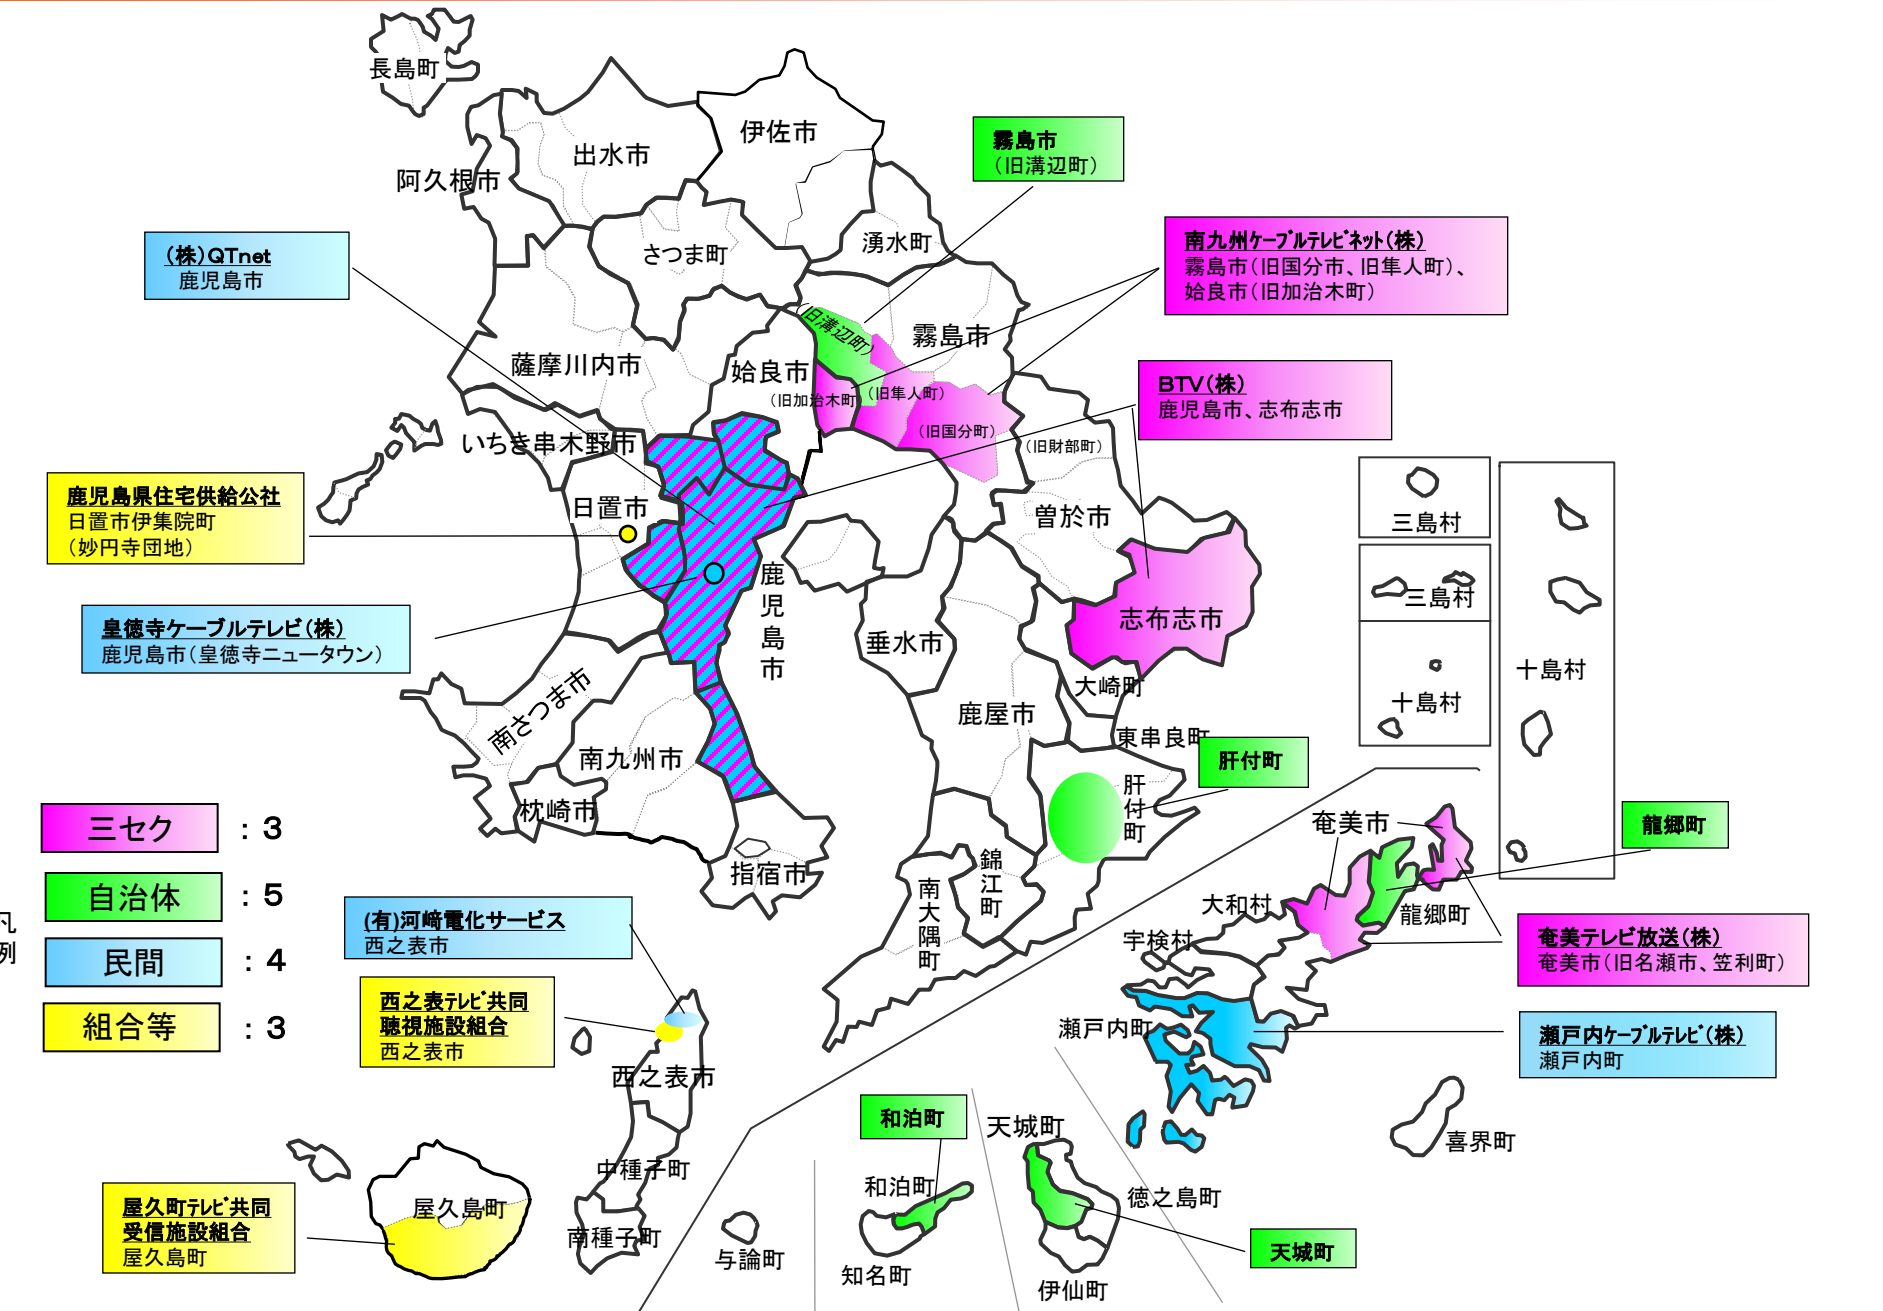

鹿児島県ケーブルテレビ一覧 (R 7.4.1 現在)

(株)QTnet
鹿児島市

鹿児島県住宅供給公社
日置市伊集院町
(妙円寺団地)

皇徳寺ケーブルテレビ(株)
鹿児島市(皇徳寺ニュータウン)

三セク : 3

自治体 : 5

民間 : 4

組合等 : 3

(有)河崎電化サービス
西之表市

**西之表テレビ共同
聴視施設組合**
西之表市

**屋久町テレビ共同
受信施設組合**
屋久島町

霧島市
(旧溝辺町)

南九州ケーブルテレビネット(株)
霧島市(旧国分市、旧隼人町)、
始良市(旧加治木町)

BTV(株)
鹿児島市、志布志市

三島村

三島村

十島村

十島村

肝付町

龍郷町

奄美テレビ放送(株)
奄美市(旧名瀬市、笠利町)

瀬戸内ケーブルテレビ(株)
瀬戸内町

和泊町

和泊町

天城町

天城町

天城町

喜界町

凡例