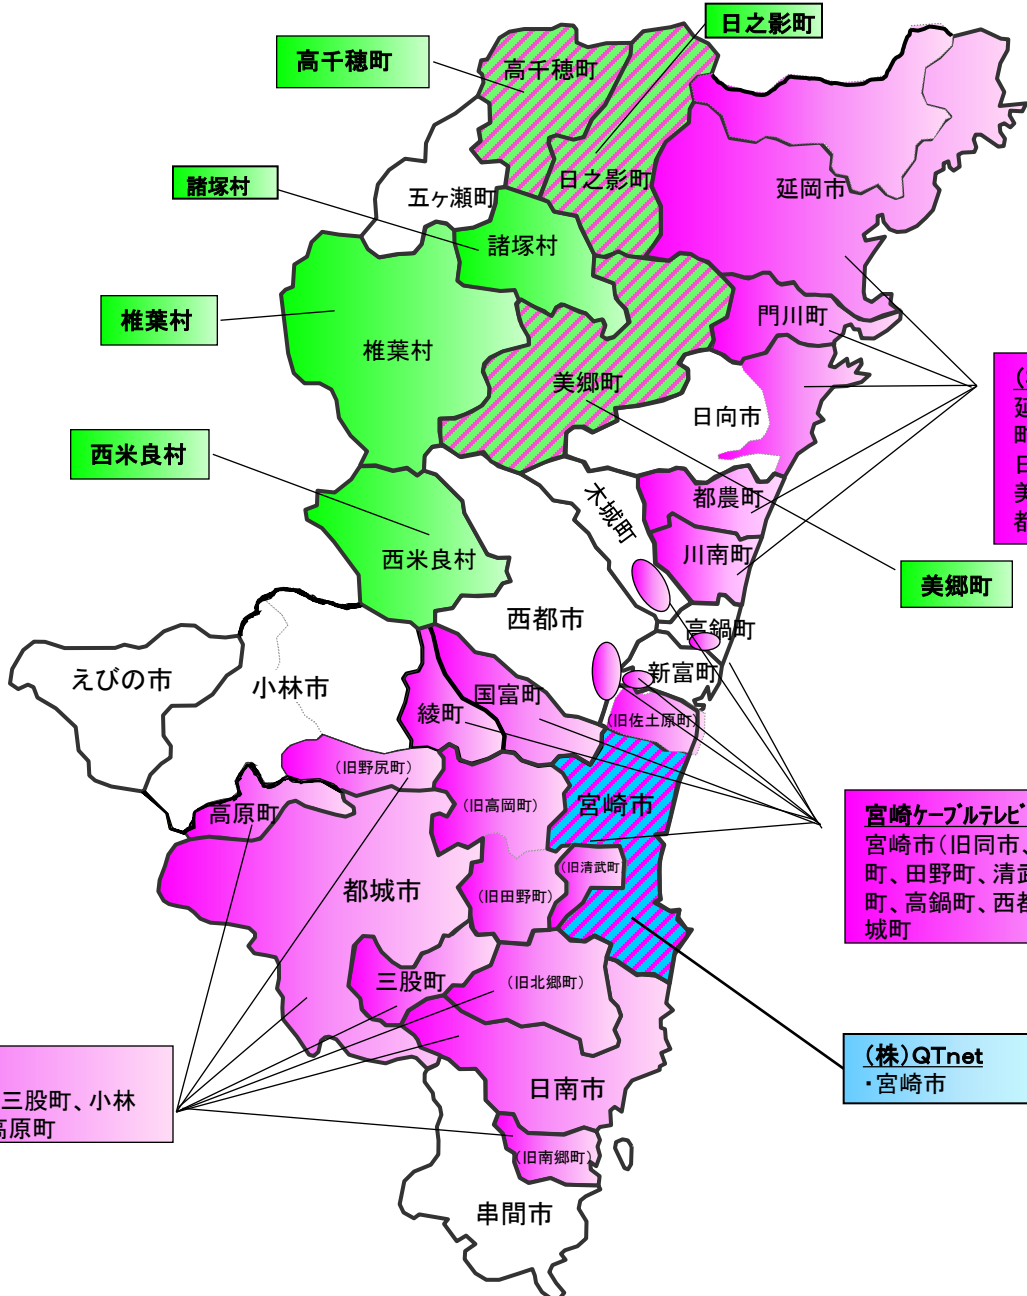

八代市
 (旧坂本村、旧東陽村、
 旧泉村)

五木村

相良村

湯前町

あさぎり町
 (旧深田村、旧須恵村、
 旧岡原村、旧上村)
 の一部

CBBS(株)
 山江村

大分県ケーブルテレビ一覧 (R 7.4.1 現在)

宮崎県ケーブルテレビ一覧 (R 7. 4. 1 現在)

凡例

- 三セク : 3
- 自治体 : 6
- 民間 : 1
- 組合等 : 0

(株)ケーブルメディアワイワイ
 延岡市(旧延岡市、旧北方町、旧北浦町、旧北川町)、日向市、門川町、美郷町、日之影町、高千穂町、都農町、川南町

宮崎ケーブルテレビ(株)
 宮崎市(旧同市、佐土原町、高岡町、田野町、清武町)、綾町、国富町、高鍋町、西都市、新富町、木城町

BTV(株)
 都城市、日南市、三股町、小林市(旧野尻町)、高原町

三島村

十島村

十島村

肝付町

龍郷町

奄美テレビ放送(株)
奄美市(旧名瀬市、笠利町)

瀬戸内ケーブルテレビ(株)
瀬戸内町

和泊町

和泊町

天城町

天城町

天城町

喜界町

凡例