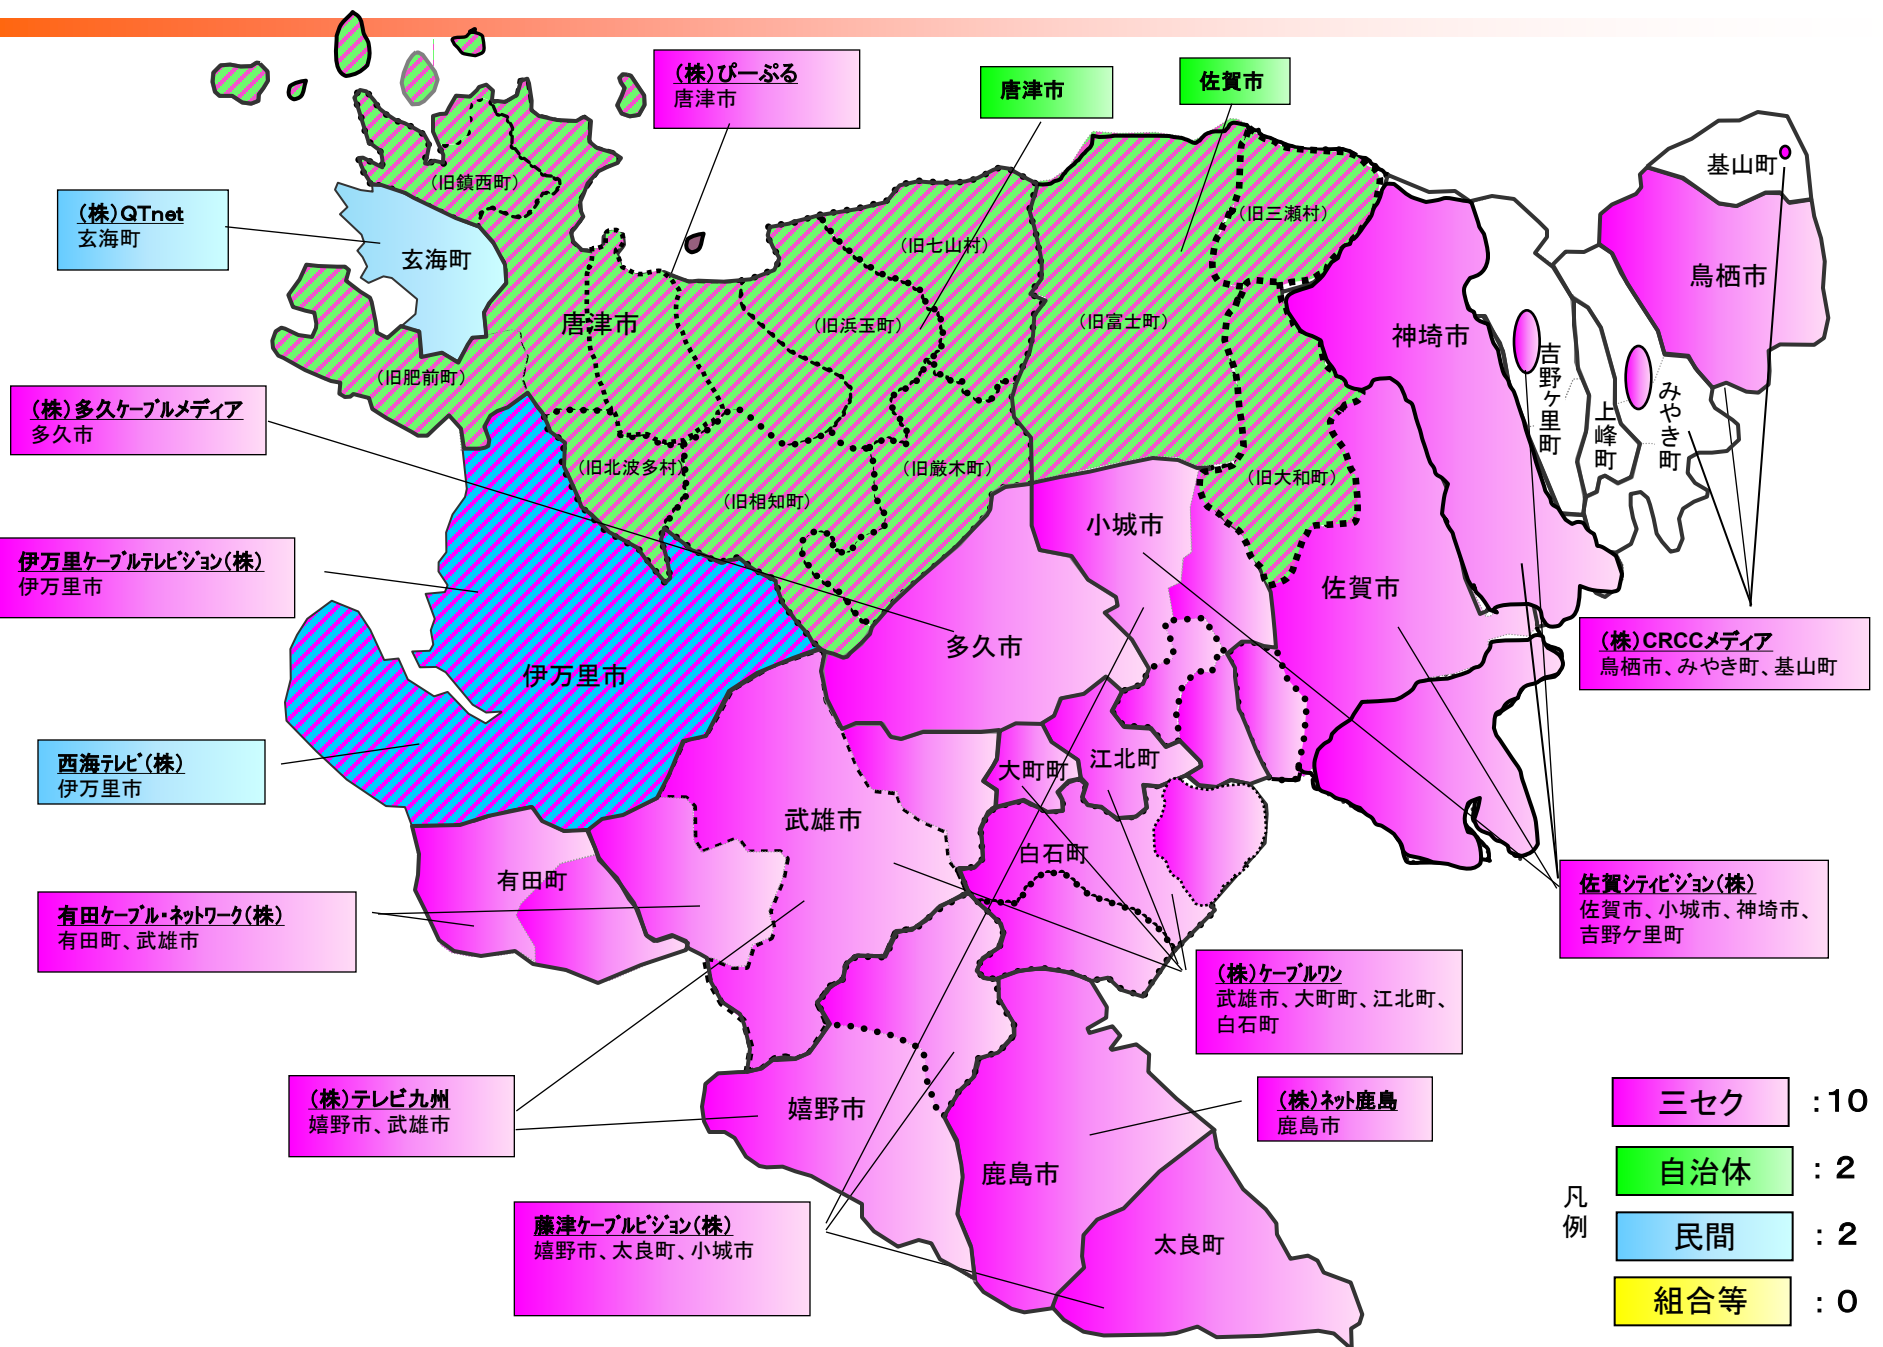

佐賀県ケーブルテレビ一覧 (R 7. 4. 1 現在)

長崎県ケーブルテレビ一覧 (R 7.4.1 現在)

凡例

- 三セク :7
- 自治体 :3
- 民間 :5
- 組合等 :1

熊本県ケーブルテレビ一覧 (R 7. 4. 1 現在)

凡例

- 三セク : 4
- 自治体 : 9
- 民間 : 3
- 組合等 : 0

(株)QTnet
 熊本市、宇土市、宇城市、合志市、大津町
 菊陽町、益城町、嘉島町、山鹿市、玉名市

八代市
 (旧坂本村、旧東陽村、
 旧泉村)

五木村

相良村

湯前町

あさぎり町
 (旧深田村、旧須恵村、
 旧岡原村、旧上村)
 の一部

CBBS(株)
 山江村

大分県ケーブルテレビ一覧 (R 7.4.1 現在)

宮崎県ケーブルテレビ一覧 (R 7. 4. 1 現在)

三島村

十島村

十島村

肝付町

龍郷町

奄美テレビ放送(株)
奄美市(旧名瀬市、笠利町)

瀬戸内ケーブルテレビ(株)
瀬戸内町

和泊町

和泊町

天城町

天城町

天城町

喜界町

凡例