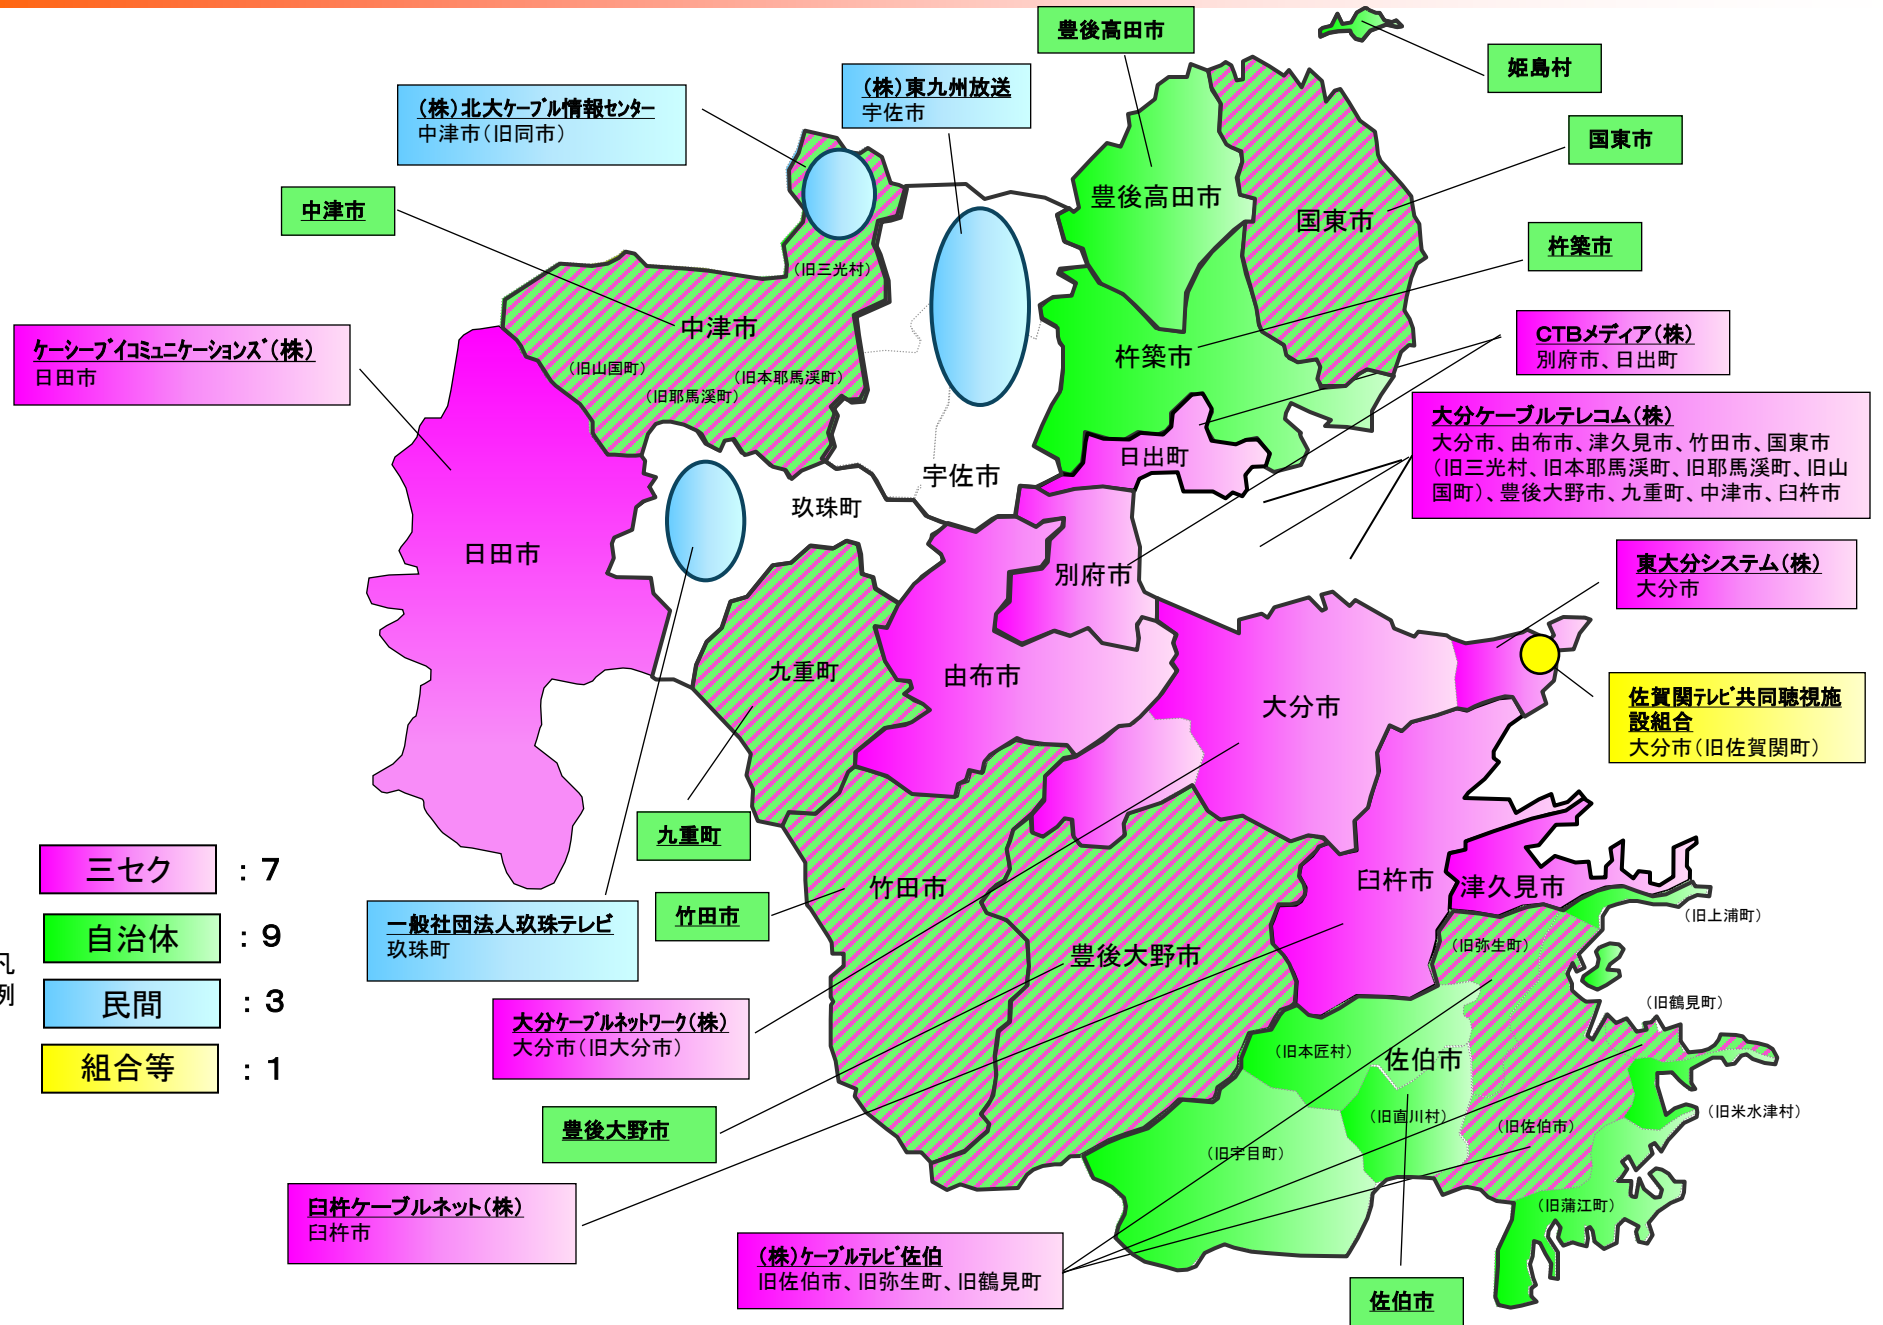

八代市
 (旧坂本村、旧東陽村、
 旧泉村)

五木村

相良村

湯前町

あさぎり町
 (旧深田村、旧須恵村、
 旧岡原村、旧上村)
 の一部

CBBS(株)
 山江村

大分県ケーブルテレビ一覧 (R 7.4.1 現在)

宮崎県ケーブルテレビ一覧 (R 7. 4. 1 現在)

凡例

- 三セク : 3
- 自治体 : 6
- 民間 : 1
- 組合等 : 0

(株)ケーブルメディアワイワイ
 延岡市(旧延岡市、旧北方町、旧北浦町、旧北川町)、日向市、門川町、美郷町、日之影町、高千穂町、都農町、川南町

宮崎ケーブルテレビ(株)
 宮崎市(旧同市、佐土原町、高岡町、田野町、清武町)、綾町、国富町、高鍋町、西都市、新富町、木城町

BTV(株)
 都城市、日南市、三股町、小林市(旧野尻町)、高原町

三島村

十島村

十島村

肝付町

龍郷町

奄美テレビ放送(株)
奄美市(旧名瀬市、笠利町)

瀬戸内ケーブルテレビ(株)
瀬戸内町

和泊町

和泊町

天城町

天城町

天城町

喜界町

凡例