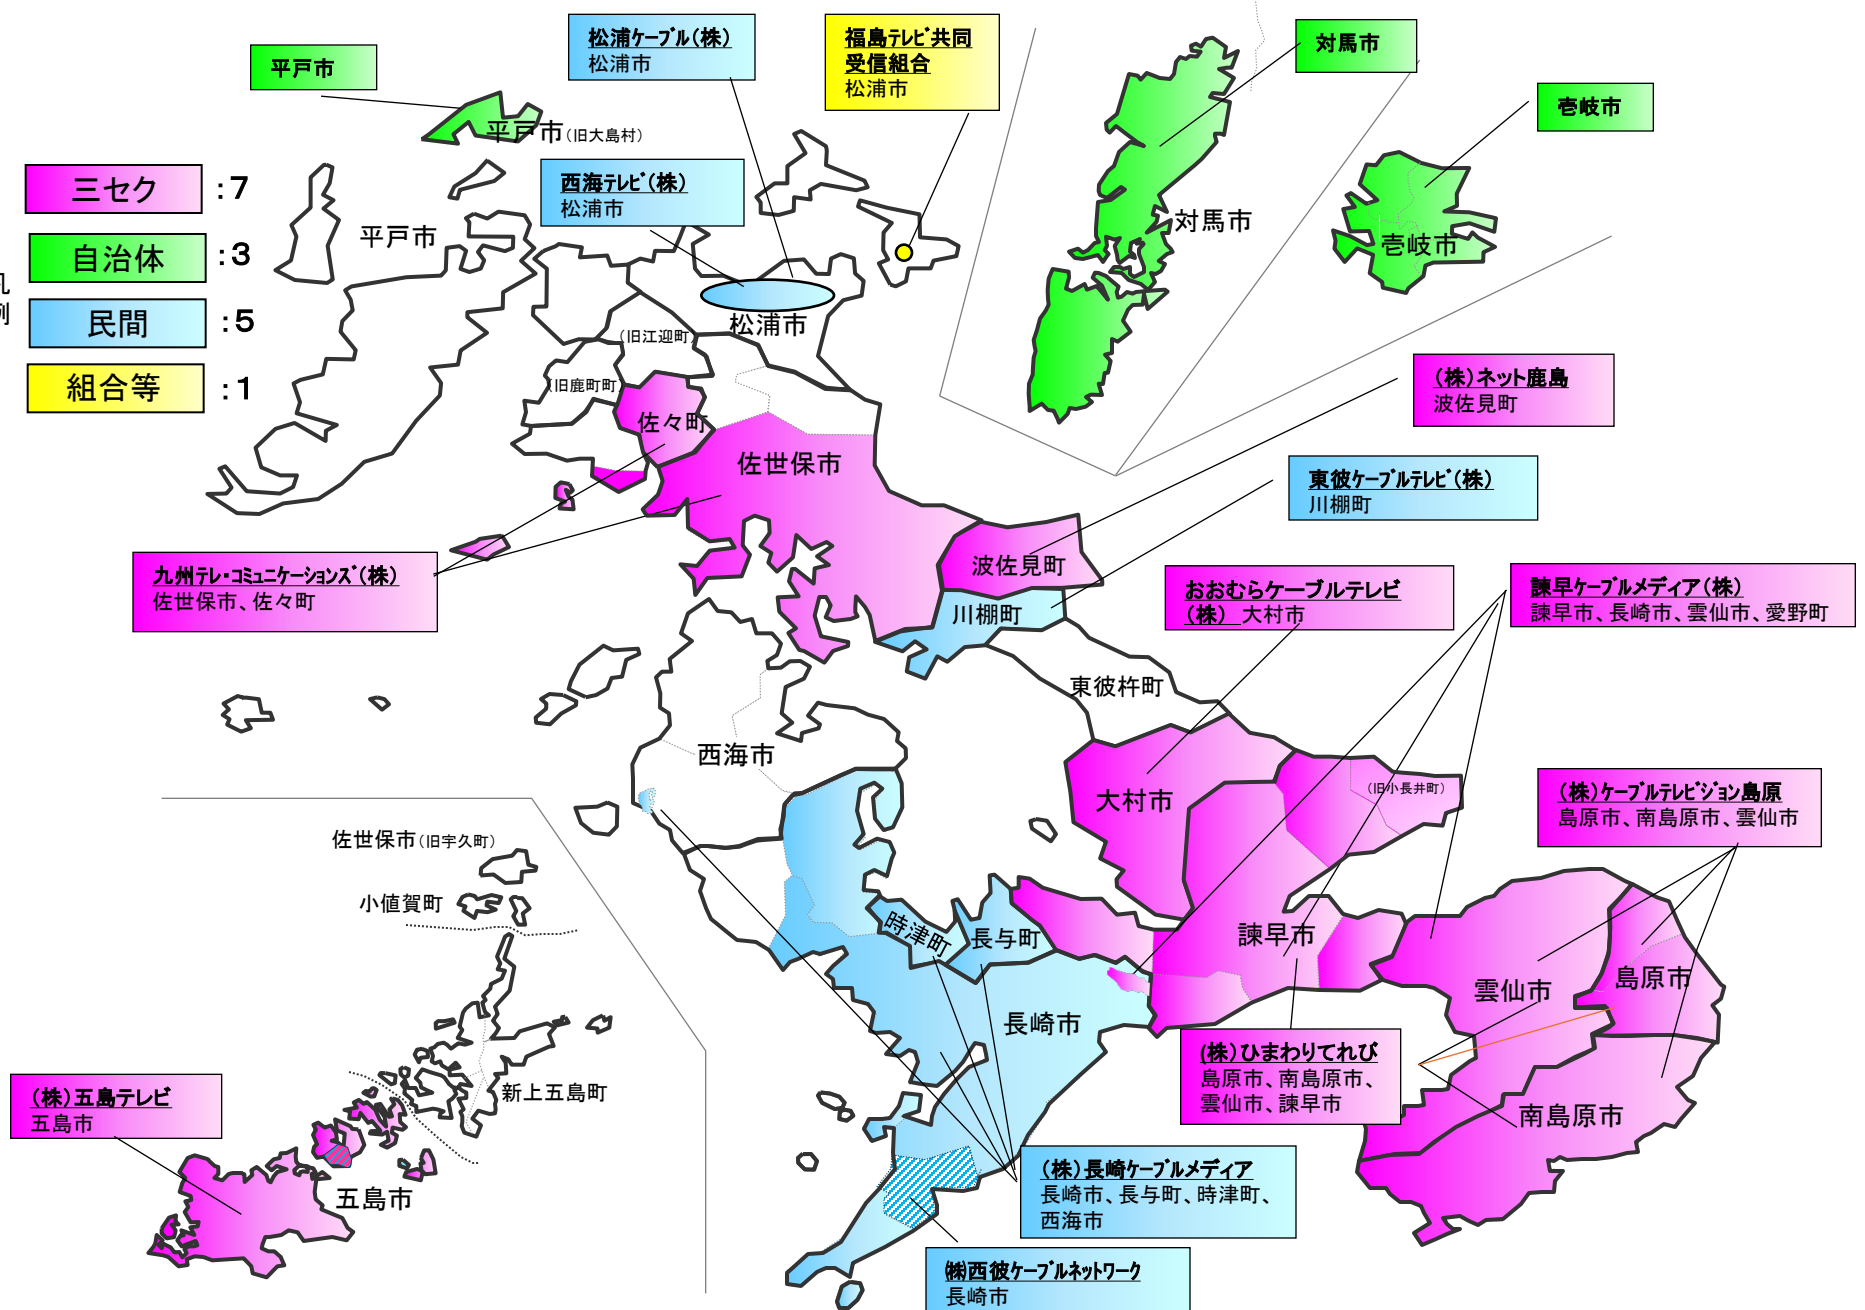

佐賀県ケーブルテレビ一覧 (R 7. 4. 1 現在)

長崎県ケーブルテレビ一覧 (R 7.4.1 現在)

凡例

- 三セク :7
- 自治体 :3
- 民間 :5
- 組合等 :1

熊本県ケーブルテレビ一覧 (R 7. 4. 1 現在)

凡例

- 三セク : 4
- 自治体 : 9
- 民間 : 3
- 組合等 : 0

(株)QTnet
 熊本市、宇土市、宇城市、合志市、大津町
 菊陽町、益城町、嘉島町、山鹿市、玉名市

八代市
 (旧坂本村、旧東陽村、
 旧泉村)

五木村

相良村

湯前町

あさぎり町
 (旧深田村、旧須恵村、
 旧岡原村、旧上村)
 の一部

CBBS(株)
 山江村

大分県ケーブルテレビ一覧 (R 7.4.1 現在)

宮崎県ケーブルテレビ一覧 (R 7. 4. 1 現在)

三島村

十島村

十島村

肝付町

龍郷町

奄美テレビ放送(株)
奄美市(旧名瀬市、笠利町)

瀬戸内ケーブルテレビ(株)
瀬戸内町

和泊町

和泊町

天城町

天城町

天城町

喜界町

凡例