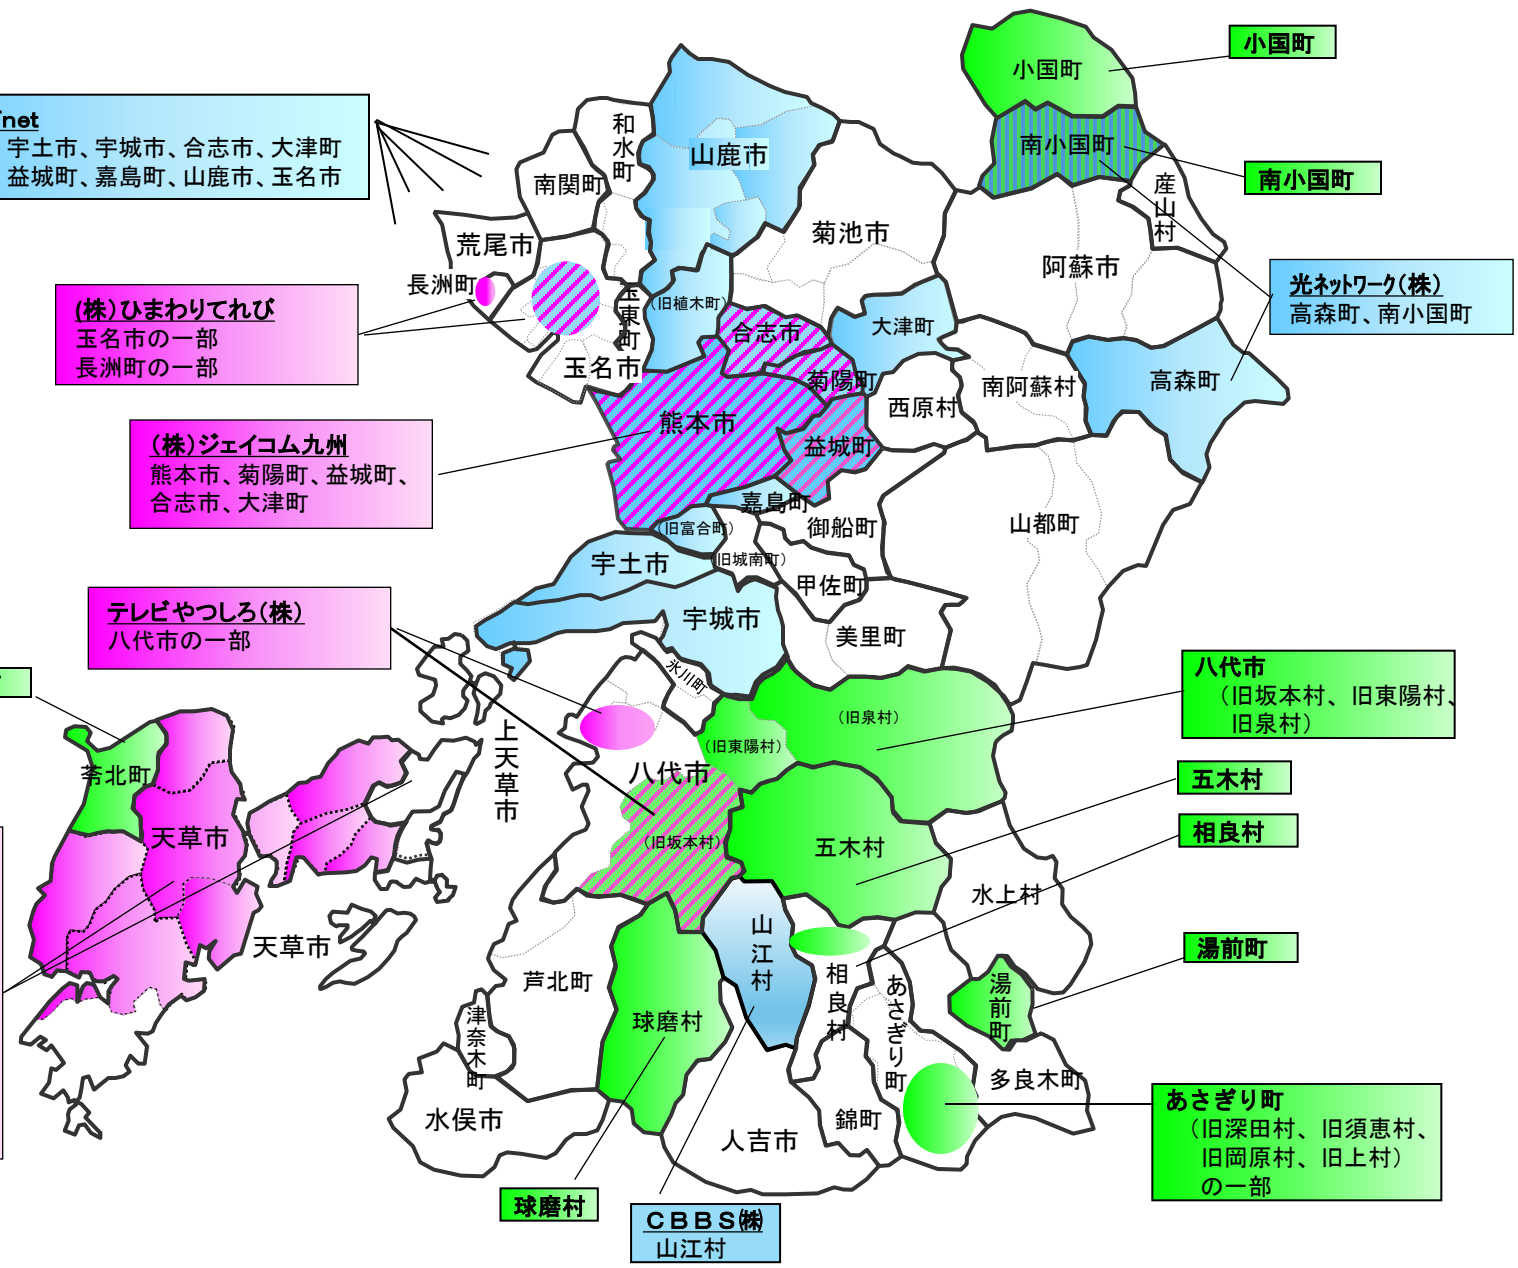

熊本県ケーブルテレビ一覧 (R 7. 4. 1 現在)

凡例

- 三セク : 4
- 自治体 : 9
- 民間 : 3
- 組合等 : 0

(株)QTnet
熊本市、宇土市、宇城市、合志市、大津町
菊陽町、益城町、嘉島町、山鹿市、玉名市

(株)ひまわりてれび
玉名市の一部
長洲町の一部

(株)ジェイコム九州
熊本市、菊陽町、益城町、
合志市、大津町

テレビやつしろ(株)
八代市の一部

天草ケーブルネットワーク(株)
天草市
(旧本渡市、旧有明町、
旧栖本町、旧五和町、
旧新和町、旧倉岳町
旧御所浦町)
上天草市
(旧大矢野町、旧松島町、
旧姫戸町、旧龍ヶ岳町)
の一部

小国町

南小国町

光ネットワーク(株)
高森町、南小国町

八代市
(旧坂本村、旧東陽村、
旧泉村)

五木村

相良村

湯前町

あさぎり町
(旧深田村、旧須恵村、
旧岡原村、旧上村)
の一部

CBBS(株)
山江村