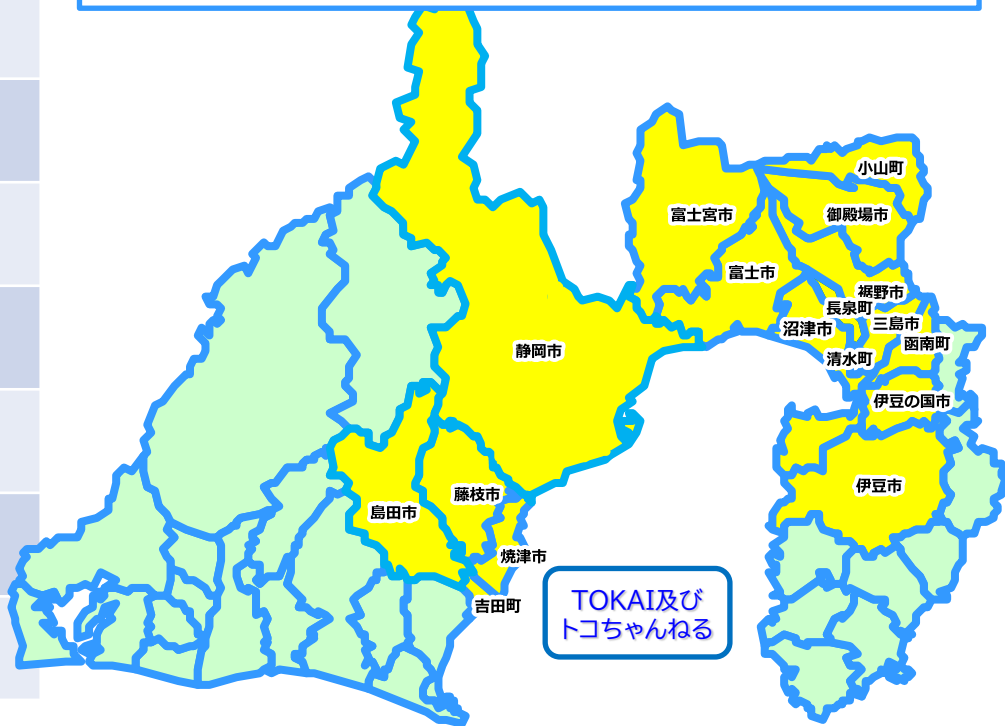

会社概要及びCATVサービス提供エリア

静岡県中部/東部を中心に約28万世帯へCATVサービスを展開

社名	株式会社TOKAIケーブルネットワーク
本社所在地	静岡県沼津市寿町8番地28号 メディアプラザ
設立年月日	平成24年4月2日
代表者	代表取締役社長 岩本 光司
資本金	10億円
株主	株式会社TOKAIホールディングス
売上高	144億円(令和7年3月期)
従業員数	役員18名(内常勤7名) 社員269名(派遣社員除く)
事業内容	放送法による一般放送事業、電気通信事業法による電気通信事業、自治体ソリューション

<サービスエリア> 県内17市町村にてサービス展開

静岡市、沼津市、三島市、富士市、富士宮市、伊豆市、伊豆の国市、裾野市、御殿場市、焼津市、藤枝市、島田市、長泉町、清水町、函南町、小山町、吉田町