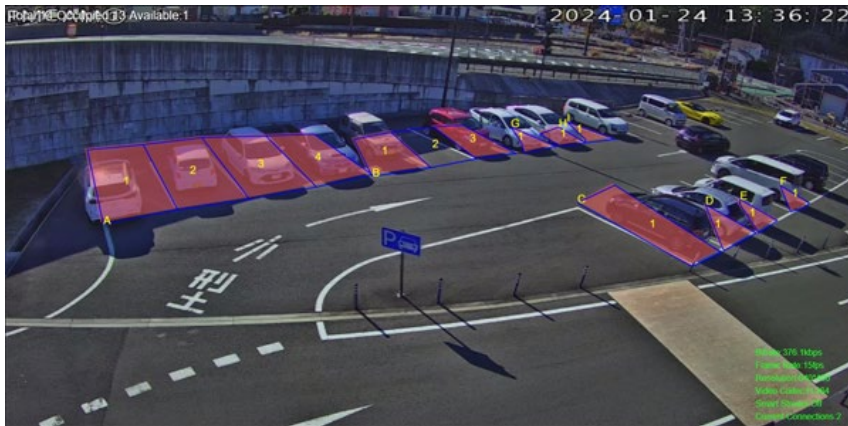

### 4. 流入水路監視カメラの設置

近隣住民水位把握用カメラ・センサー新設  
住民避難早期勧告※有事  
(1か所2デバイス)

主幹部門:下水道課

# 車両学習済みAIカメラ

【ナンバープレート読取りAIカメラ】 ※時速120km/h以上でも認識可

IPCAM Network Camera

サブストリーム LPR

Shinoda2 2024-06-11 13:37:26

Region2  
Region1

Bitrate: 630.7kbps  
Frame Rate: 25fps  
Resolution: 640\*480  
Video Codec: H.264  
Smart Stream: Off  
Current Connections: 2

認識結果  
静岡348ぬ...  
プレートタイプ: ビジター プレートの色: ホワイト  
車両の色: ホワイト 速度: -  
車両タイプ: 自動車  
方向: Approach

番号	Event Type	ナンバープレートスナップショット	プレートタイプ	速度	方向	検出領域	時刻	操作
44	LPR	静岡348ぬ-18	ビジター	-	↓ Approach	1	2024-06-11 13:37:26.430	Q 戻
43	LPR	静岡560こ1948	ビジター	-	↓ Approach	1	2024-06-11 13:37:03.413	Q 戻
42	LPR	静岡480さ2217	ビジター	-	↑ Away	2	2024-06-11 13:36:57.875	Q 戻

【赤外線による夜間撮影】

【駐車場満空監視AIカメラ】 ※フロント/リアガラス・タイヤ等で車両と認識