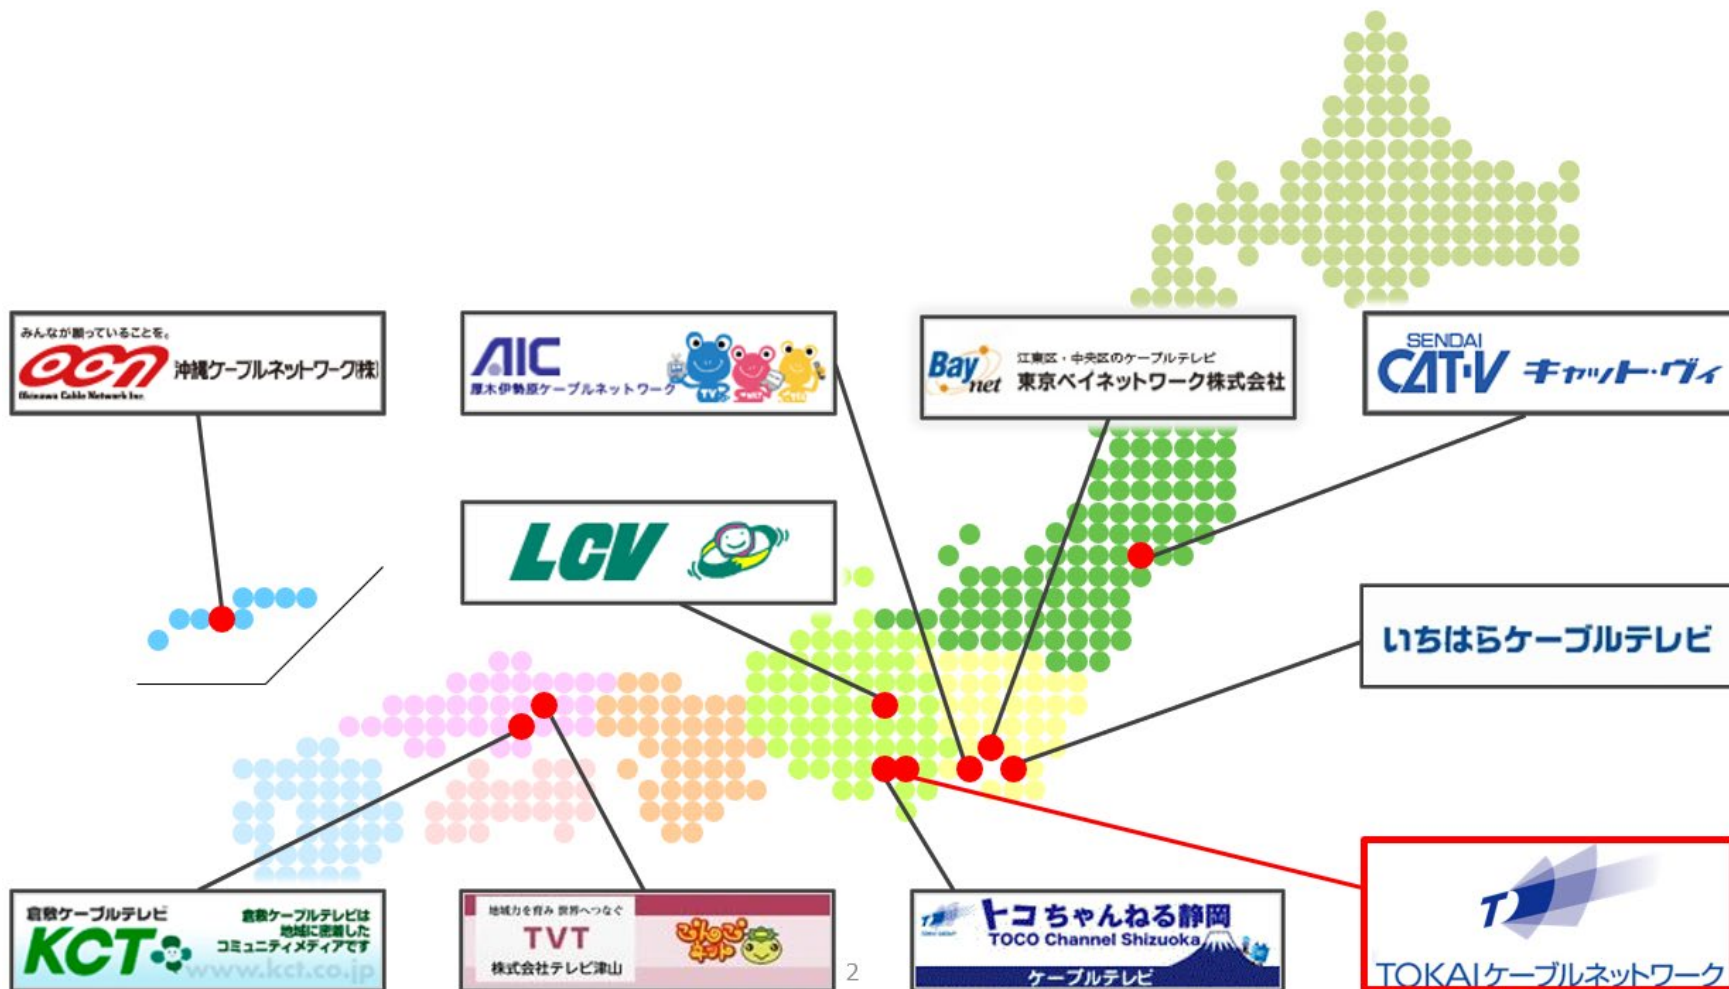

# 会社概要及びCATVサービス提供エリア

## 静岡県中部/東部を中心に約28万世帯へCATVサービスを展開

社名	株式会社TOKAIケーブルネットワーク
本社所在地	静岡県沼津市寿町8番地28号 メディアプラザ
設立年月日	平成24年4月2日
代表者	代表取締役社長 岩本 光司
資本金	10億円
株主	株式会社TOKAIホールディングス
売上高	144億円(令和7年3月期)
従業員数	役員18名(内常勤7名) 社員269名(派遣社員除く)
事業内容	放送法による一般放送事業、電気通信事業法による電気通信事業、自治体ソリューション

<サービスエリア> 県内17市町村にてサービス展開

静岡市、沼津市、三島市、富士市、富士宮市、伊豆市、伊豆の国市、裾野市、御殿場市、焼津市、藤枝市、島田市、長泉町、清水町、函南町、小山町、吉田町

# TOKAI CATVグループの事業展開

仙台から沖縄まで、CATV事業者10社が連携して広域に事業を展開