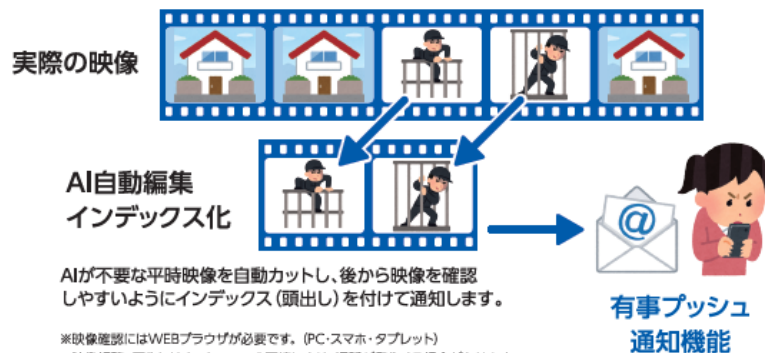

AI自動編集 有事プッシュ通知機能

※映像確認にはWEBブラウザが必要です。(PC・スマホ・タブレット)
※映像視聴・再生にはネットワークの環境により、遅延が発生する場合があります。
※指定保存期間以降は自動的に古い日付の記録から上書きされます。