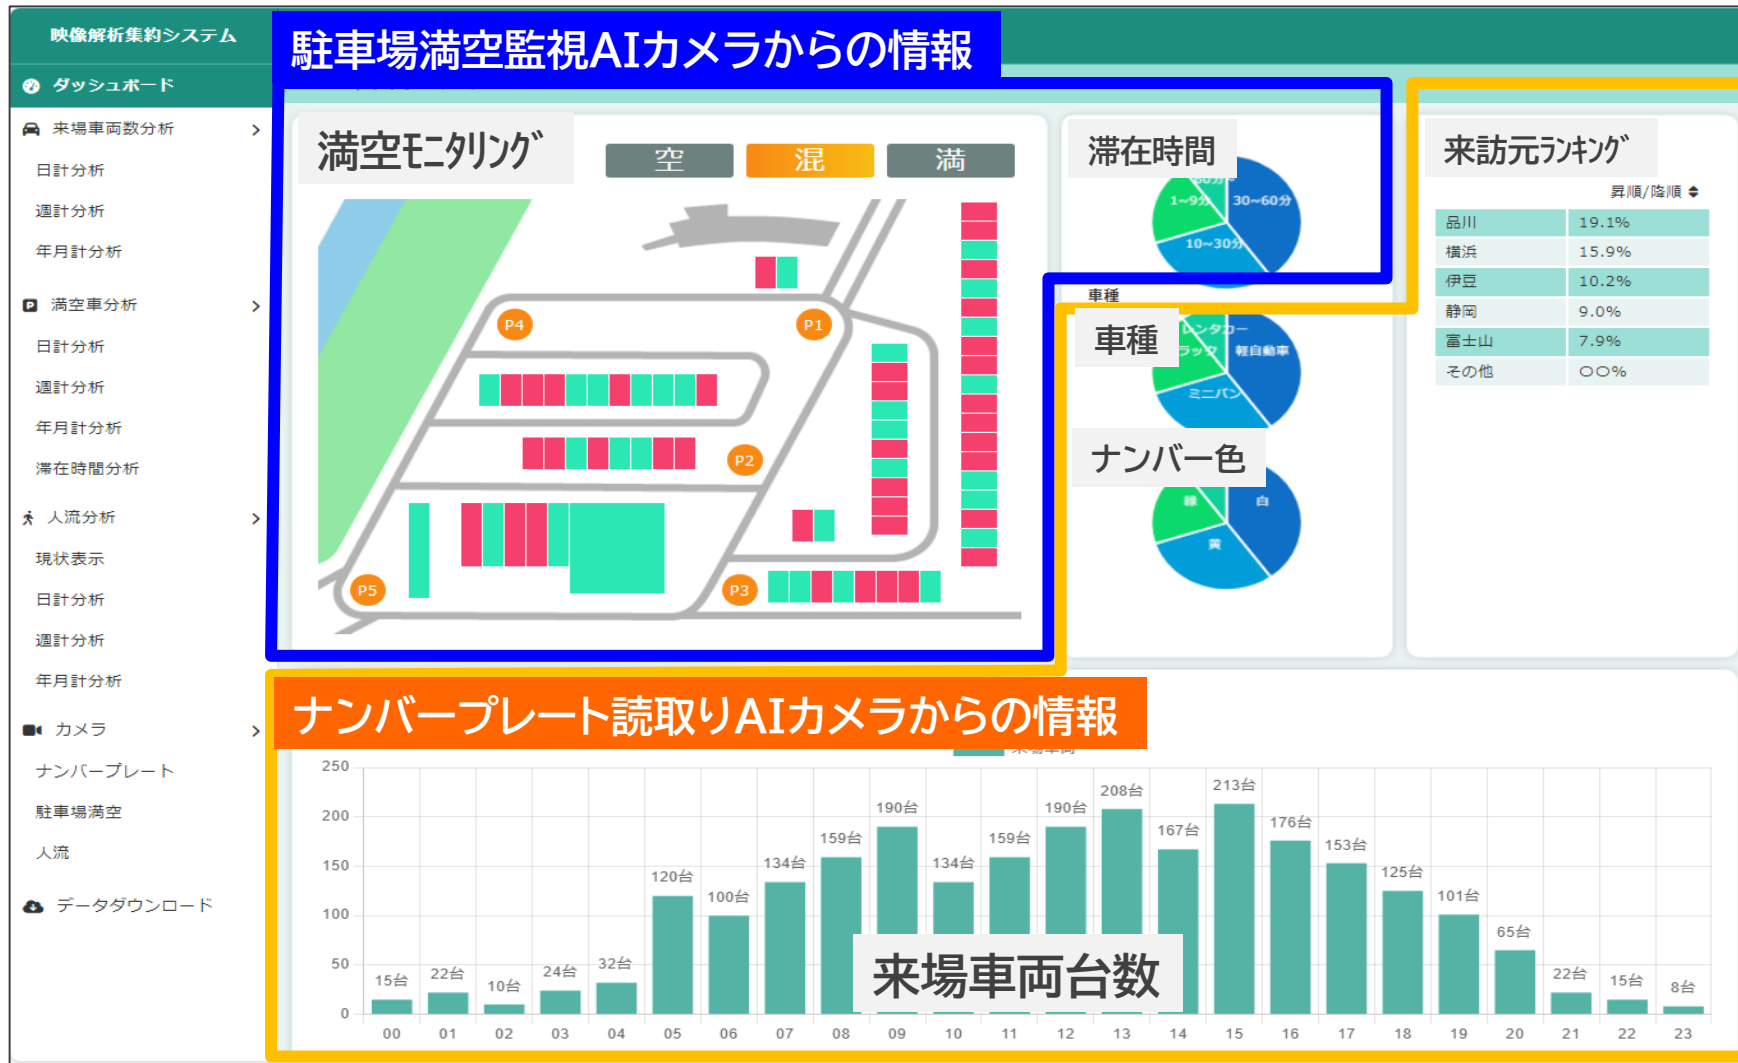

認識結果  
静岡348ぬ...  
プレートタイプ: ビジター プレートの色: ホワイト  
車両の色: ホワイト 速度: -  
車両タイプ: 自動車  
方向: Approach

番号	Event Type	ナンバープレートスナップショット	プレートタイプ	速度	方向	検出領域	時刻	操作
44	LPR	静岡348ぬ-18	ビジター	-	↓ Approach	1	2024-06-11 13:37:26.430	Q 戻
43	LPR	静岡560こ1948	ビジター	-	↓ Approach	1	2024-06-11 13:37:03.413	Q 戻
42	LPR	静岡480さ2217	ビジター	-	↑ Away	2	2024-06-11 13:36:57.875	Q 戻

【赤外線による夜間撮影】

【駐車場満空監視AIカメラ】 ※フロント/リアガラス・タイヤ等で車両と認識

# オーダーメイド Web画面

多数の情報を目的毎に可視化させ一元管理するUIを提供