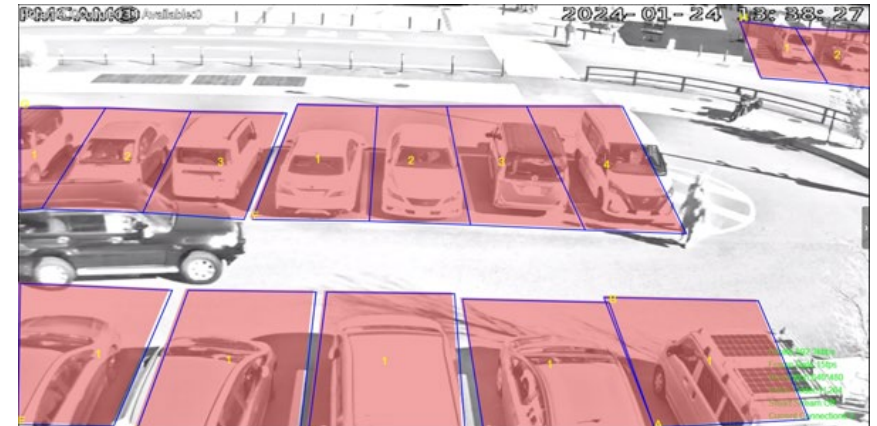

【駐車場満空監視AIカメラ】 ※フロント/リアガラス・タイヤ等で車両と認識