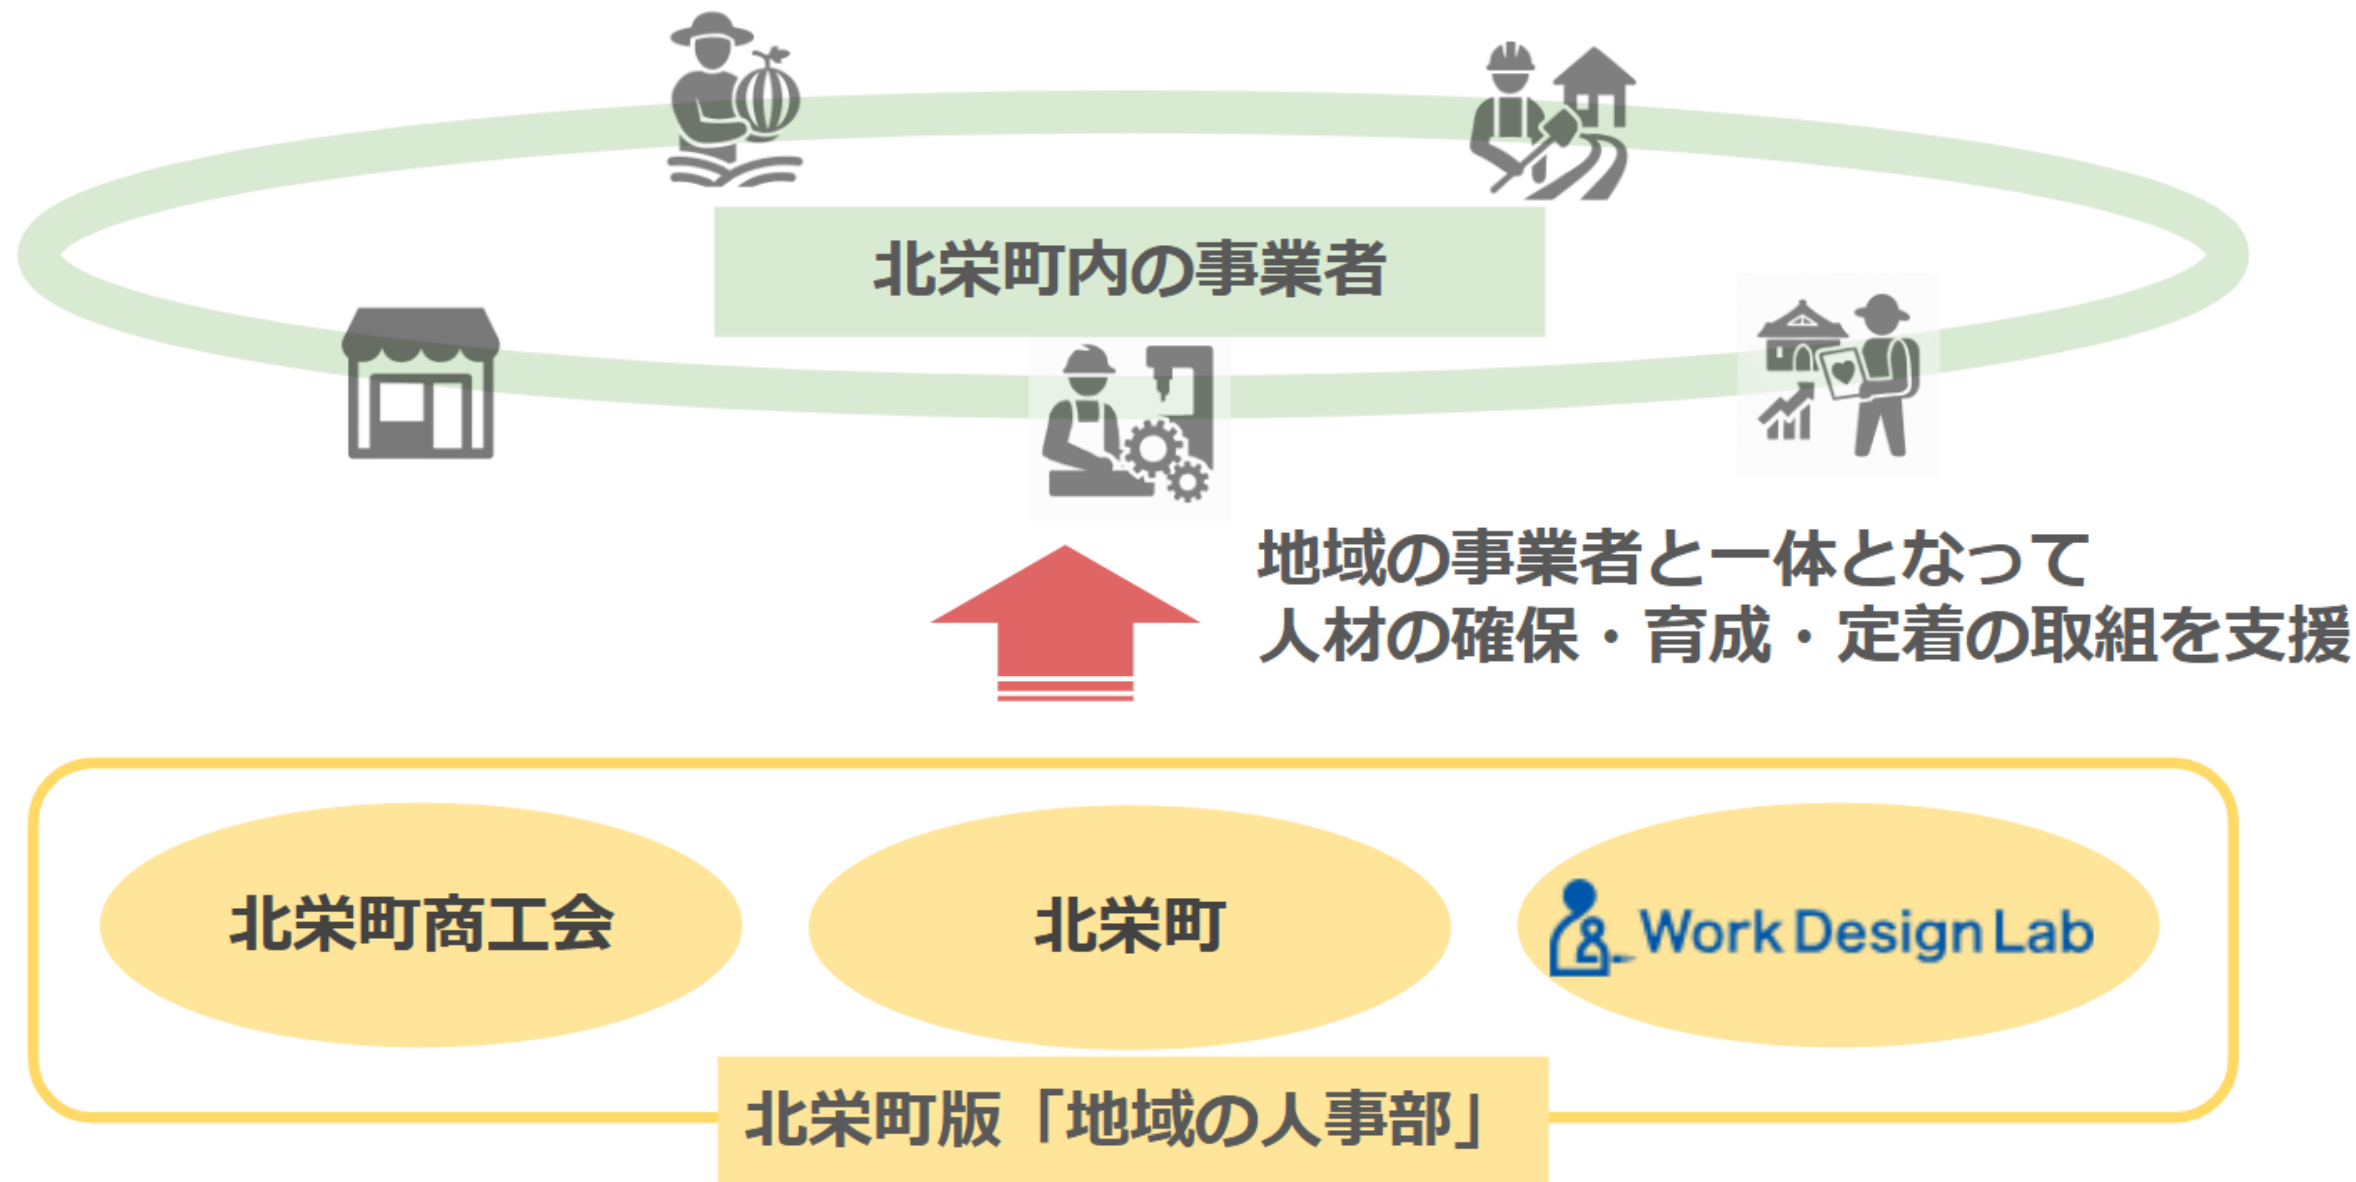

私たちの挑戦：「地域の人事部」構想