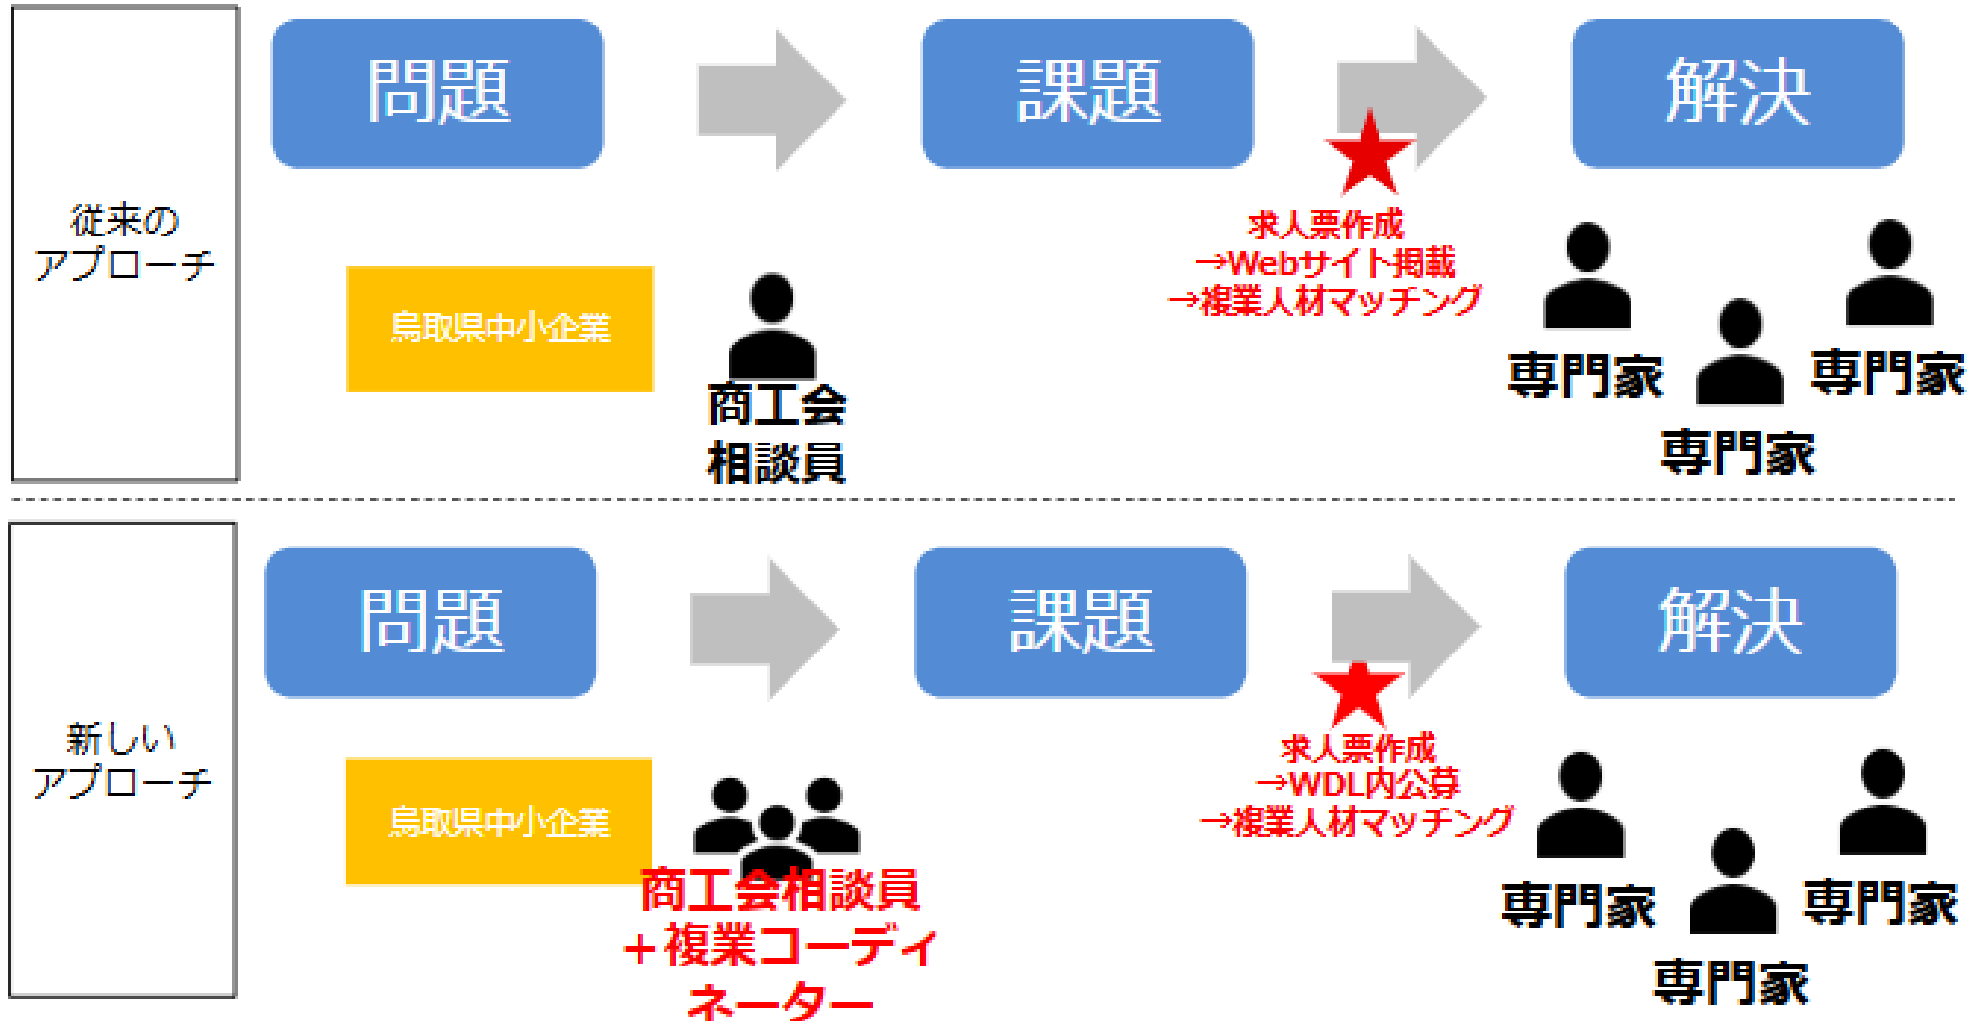

## ◆ マッチングを意識する項目（例）

受入企業側

複業人材側

上手くマッチすれば継続した中長期的な関係に向けて、関わり方を調整していける可能性

外部専門家(副業人材)を巻き込んだ課題解決をするためには、課題設定が重要

従来は、企業が課題を整理して、解決に向けた実行部分で専門家を活用  
北栄町では、問題から課題を整理する段階でWDLが壁打ちに伴走する体制を整備

北栄町内の中小企業と複業人材のマッチングを支援  
→マッチングの”質”と”量”のバランスが課題