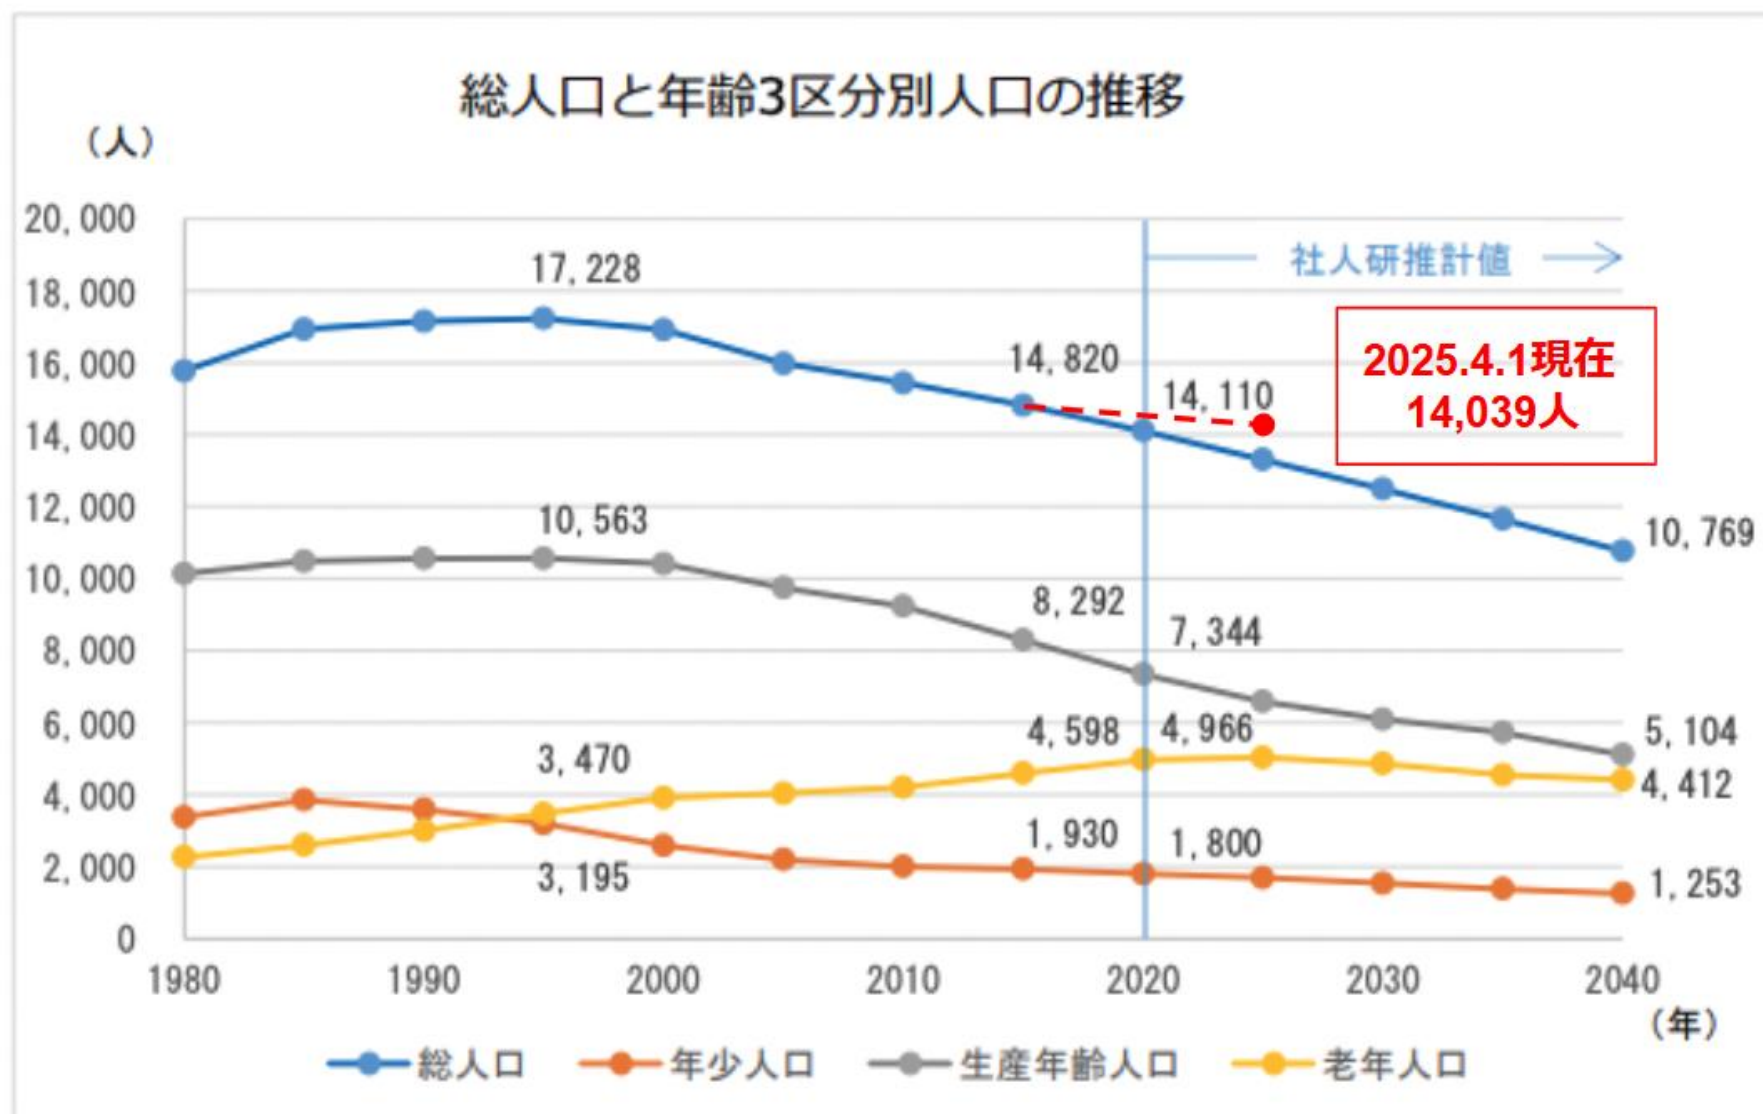

## 農業のまち”北栄町”

- 生産額約90億円
- 大栄西瓜、ねばりっこなどオンリーワンの農作物

## 観光のまち”北栄町”

- 国内外から20万人以上の観光客が訪れる”名探偵コナンに会える町”
- 20代・30代女性がコア層・リピーターが多い

# 人口減少と少子高齢化の進展

【～2015年国勢調査、2020年～社人研推計】