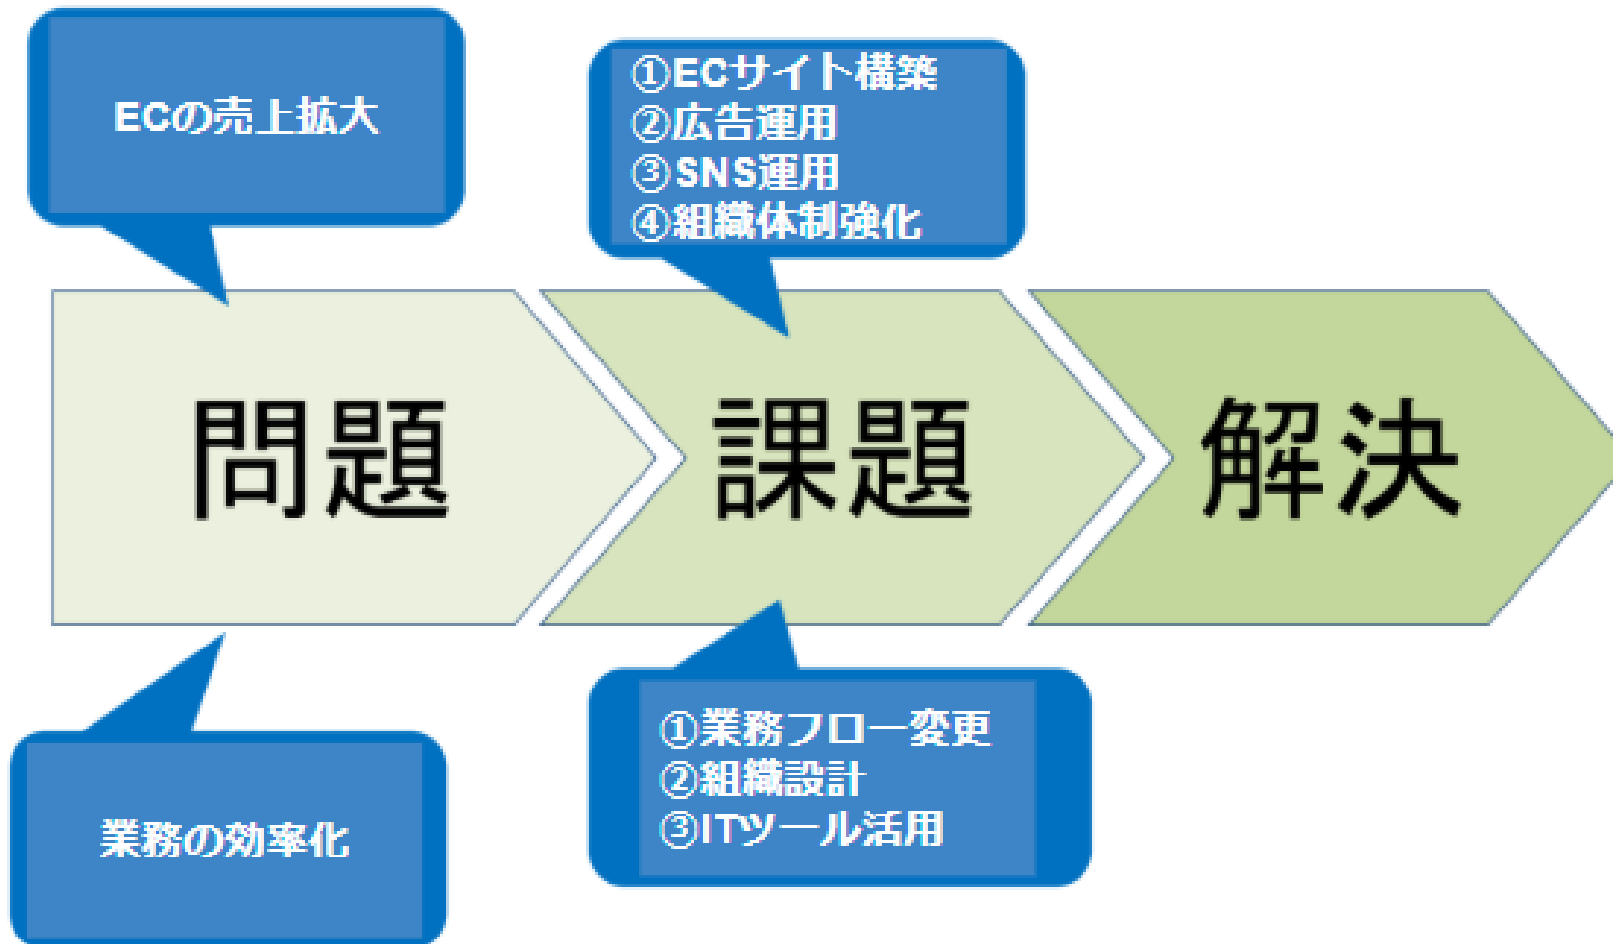

## ◆ マッチングを意識する項目（例）

受入企業側

複業人材側

上手くマッチすれば継続した中長期的な関係に向けて、関わり方を調整していける可能性

外部専門家(副業人材)を巻き込んだ課題解決をするためには、課題設定が重要

従来は、企業が課題を整理して、解決に向けた実行部分で専門家を活用  
北栄町では、問題から課題を整理する段階でWDLが壁打ちに伴走する体制を整備

北栄町内の中小企業と複業人材のマッチングを支援  
→マッチングの”質”と”量”のバランスが課題