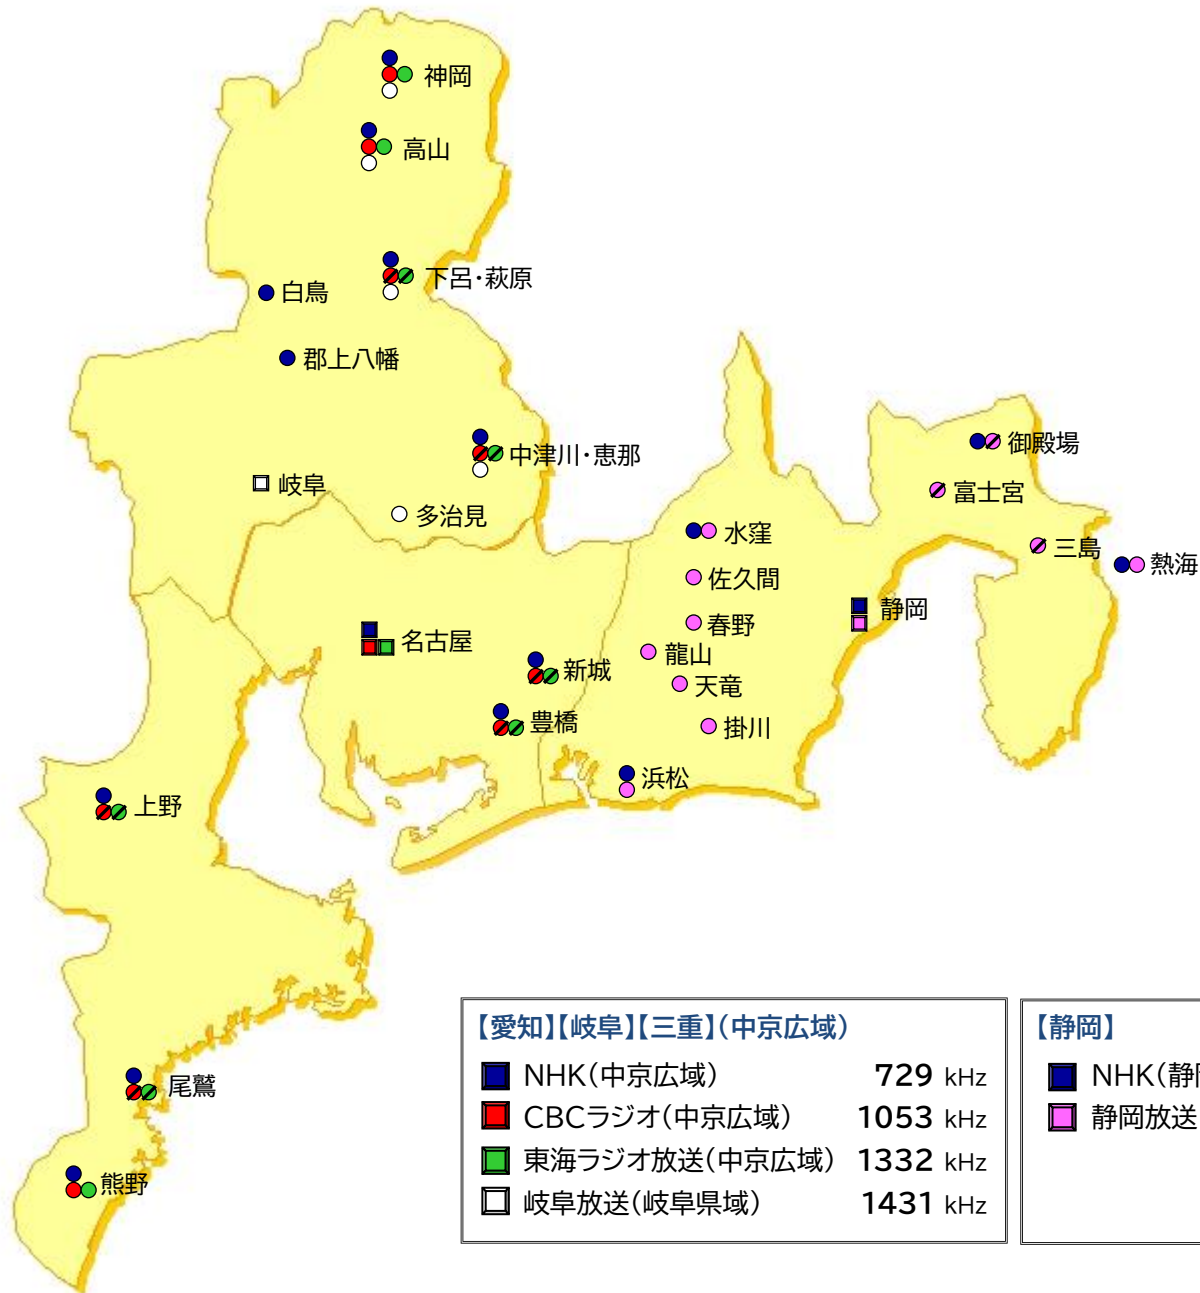

# AM(中波放送)放送局置局マップ

令和8年4月現在

□ 親局  
○ 中継局  
⊗ 休止中の中継局

**【愛知】【岐阜】【三重】(中京広域)**

■ NHK(中京広域)	729 kHz
■ CBCラジオ(中京広域)	1053 kHz
■ 東海ラジオ放送(中京広域)	1332 kHz
□ 岐阜放送(岐阜県域)	1431 kHz

**【静岡】**

■ NHK(静岡県域)	882 kHz
■ 静岡放送(静岡県域)	1404 kHz