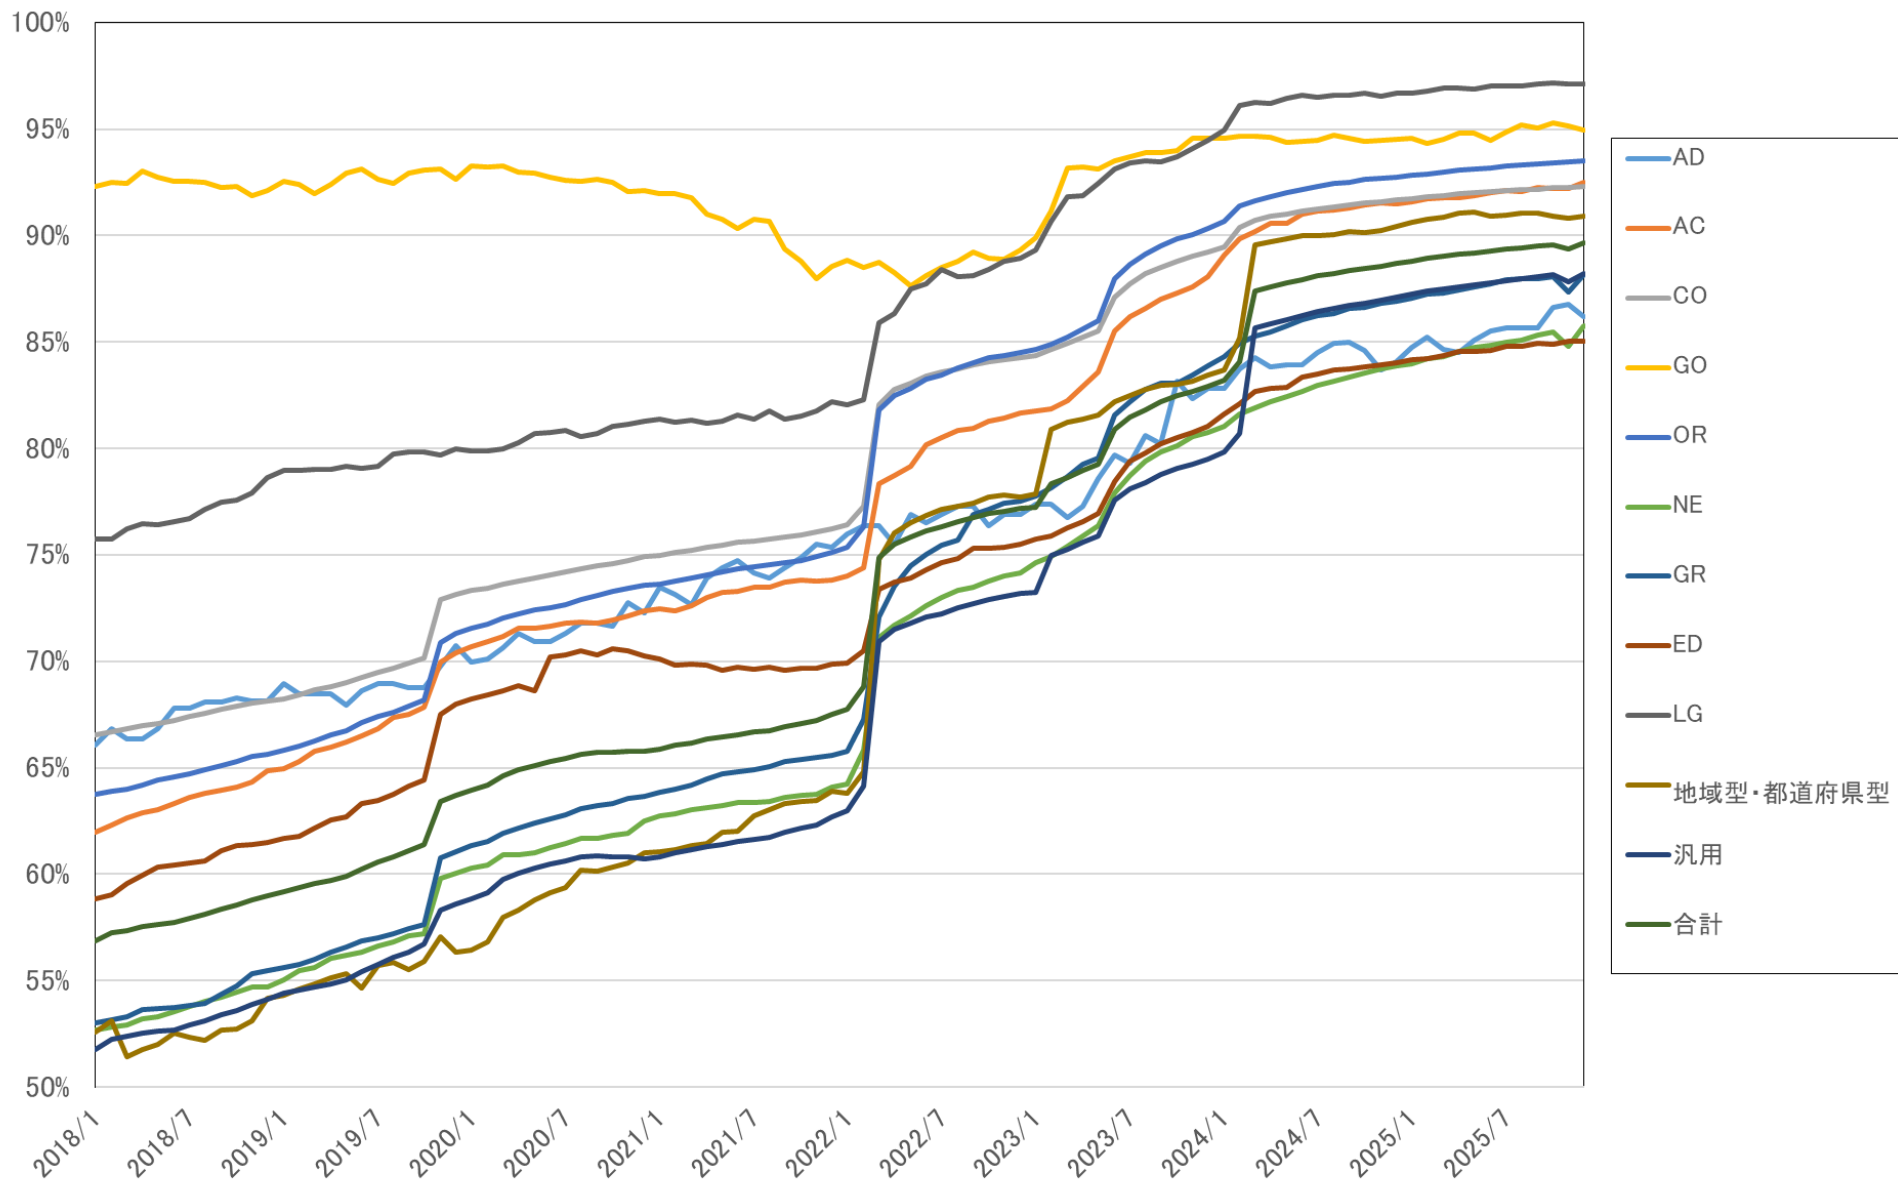

SPFの設定状況
(MXレコードを有するドメイン名数のうち、SPFを設定しているドメイン名数の割合)

DMARCの設定状況
(MXレコードを有するドメイン名数のうち、DMARCを設定しているドメイン名数の割合)