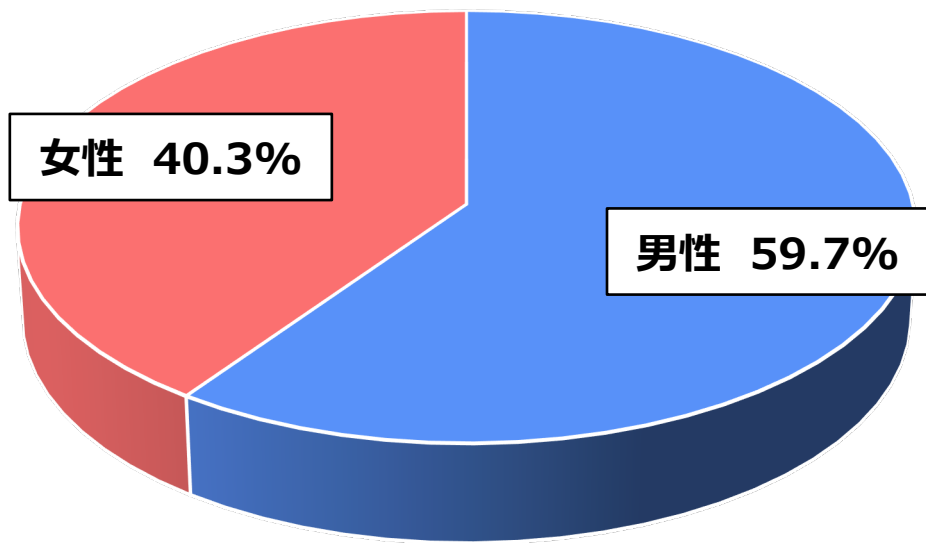

<おためし・インターン参加者数の推移>

年度	R3年度	R4年度	R5年度	R6年度	R7年度
おためし	-	-	-	1,149人	1,450人
インターン	106人	315人	393人	1,047人	1,414人

■ …新型コロナウイルス感染症により活動に影響を受けた地域おこし協力隊員の任期特例（コガ特例）
 によって、任期が3年を超えている隊員。
 ※ …かっこ書きで示した人数は、コガ特例の適用によって、任期が3年を超えている者の人数。

※おためし地域おこし協力隊の参加者数はR6年度から集計開始

都道府県別の受入隊員数（令和7年度）

受入隊員数（人）

※令和7年度隊員数の上位10団体については、その人数を記載。

■ 令和5年 ■ 令和6年 ■ 令和7年

男女比・年齢構成（令和7年度）

男女比

年齢構成