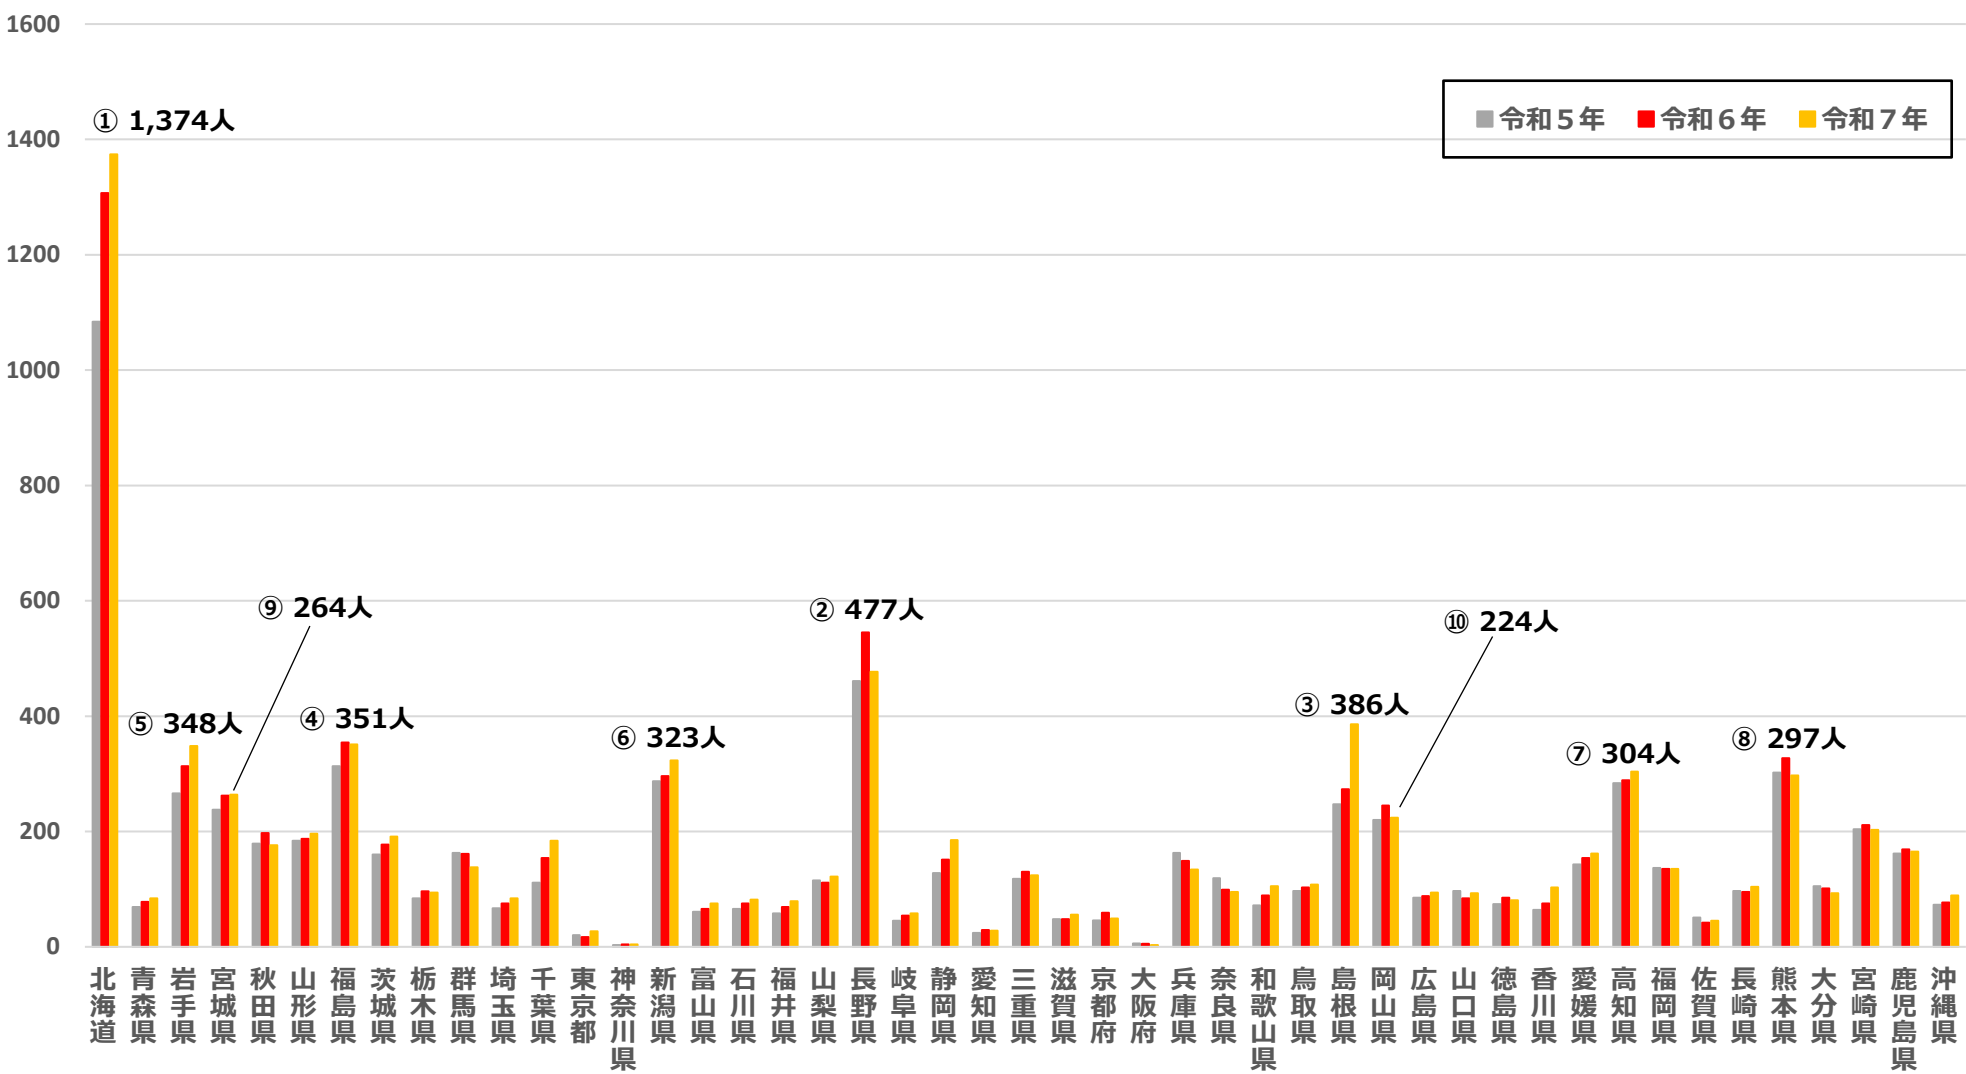

都道府県別の受入隊員数（令和7年度）

受入隊員数（人）

※令和7年度隊員数の上位10団体については、その人数を記載。

■ 令和5年 ■ 令和6年 ■ 令和7年