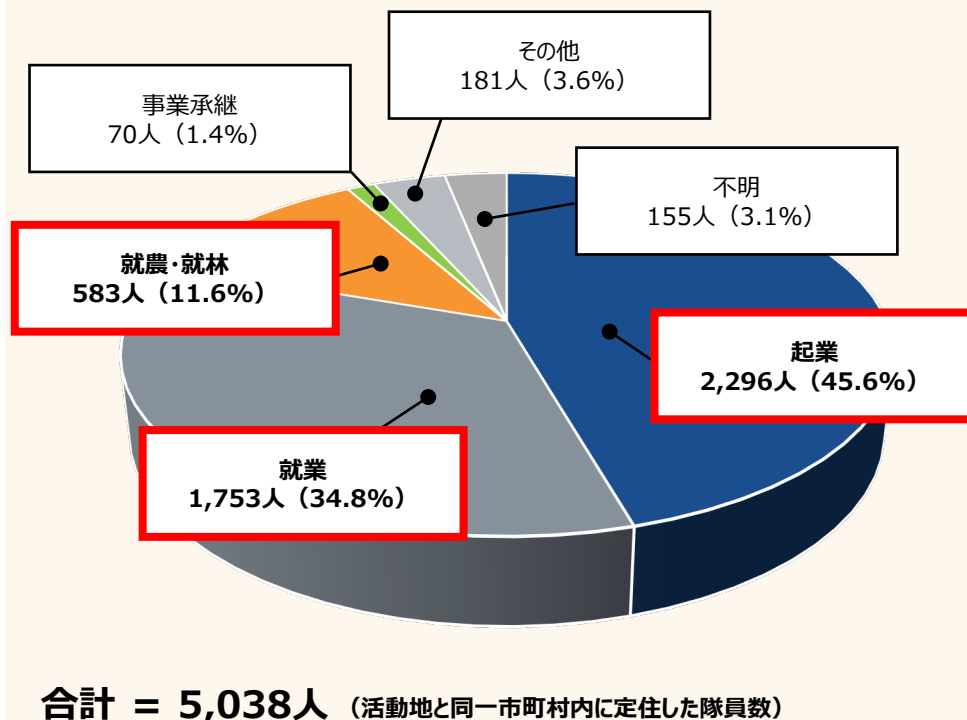

合計 43団体

令和7年度 地域おこし協力隊の定住状況等に係る調査結果

令和8年4月24日
総務省 地域力創造グループ
地域自立応援課

任期終了後の隊員の動向（定住地・なりわい）

- 令和2年4月1日～令和7年3月31日までの直近5年間（令和2～6年度）に任期終了した地域おこし協力隊員の定住状況等について調査を実施。（調査時点：令和7年5月1日）
- 直近5年間に任期終了した隊員は、**8,762人**。
そのうち任期終了後、**およそ70.3%（6,163人）**の隊員が**同じ地域に定住**。
【参考】令和7年3月31日までに任期終了した隊員は、**累計で15,045人**（前回比+2,363人）。
- 直近5年間に任期終了した隊員のうち、活動地と同一市町村内に定住した隊員（5,038人）は、**約46%（2,296人）**が**起業**、**約35%（1,753人）**が**就業**、**約12%（583人）**が**就農・就林**。

定住地

なりわい

※円グラフの構成値は四捨五入しているため、合計が100%にならないことがある。

任期終了後定住した隊員の動向（就業・就農等編）

（※）直近5年（令和2年4月1日～令和7年3月31日）に任期終了し、定住した隊員（5,038人）の動向。

就業

○行政関係（自治体職員、議員、集落支援員等）	480名
○観光業（旅行業・宿泊業等）	176名
○農林漁業（農業法人、森林組合等）	138名
○地域づくり・まちづくり支援業	99名
○教育業	78名
○医療・福祉業	72名
○製造業	58名
○小売業	53名
○6次産業（生産・加工・販売全て）	47名
	ほか