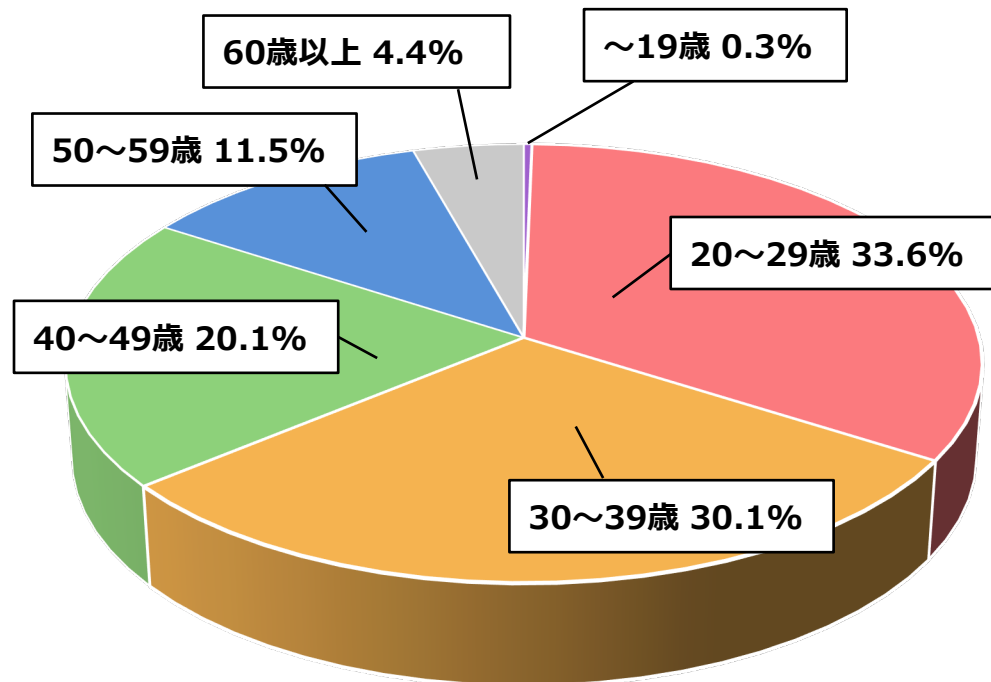

<おためし・インターン参加者数の推移>

年度	R3年度	R4年度	R5年度	R6年度	R7年度
おためし	-	-	-	1,149人	1,450人
インターン	106人	315人	393人	1,047人	1,414人

■ …新型コロナウイルス感染症により活動に影響を受けた地域おこし協力隊員の任期特例（コガ特例）
 によって、任期が3年を超えている隊員。
 ※ …かっこ書きで示した人数は、コガ特例の適用によって、任期が3年を超えている者の人数。

※おためし地域おこし協力隊の参加者数はR6年度から集計開始

都道府県別の受入隊員数（令和7年度）

受入隊員数（人）

※令和7年度隊員数の上位10団体については、その人数を記載。

■ 令和5年 ■ 令和6年 ■ 令和7年

男女比・年齢構成（令和7年度）

男女比

年齢構成