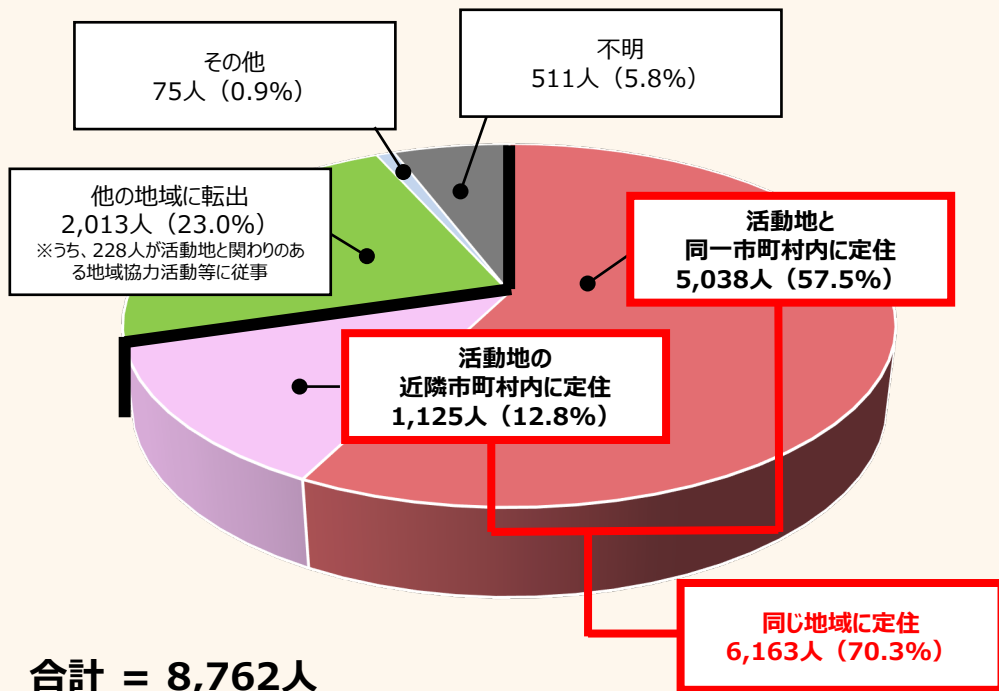

合計 43団体

令和7年度 地域おこし協力隊の定住状況等に係る調査結果

令和8年4月24日
総務省 地域力創造グループ
地域自立応援課

任期終了後の隊員の動向（定住地・なりわい）

- 令和2年4月1日～令和7年3月31日までの直近5年間（令和2～6年度）に任期終了した地域おこし協力隊員の定住状況等について調査を実施。（調査時点：令和7年5月1日）
- 直近5年間に任期終了した隊員は、**8,762人**。
そのうち任期終了後、**およそ70.3%（6,163人）**の隊員が**同じ地域に定住**。
【参考】令和7年3月31日までに任期終了した隊員は、**累計で15,045人**（前回比+2,363人）。
- 直近5年間に任期終了した隊員のうち、活動地と同一市町村内に定住した隊員（5,038人）は、**約46%（2,296人）**が**起業**、**約35%（1,753人）**が**就業**、**約12%（583人）**が**就農・就林**。

定住地

なりわい

※円グラフの構成値は四捨五入しているため、合計が100%にならないことがある。

任期終了後定住した隊員の動向（就業・就農等編）

（※）直近5年（令和2年4月1日～令和7年3月31日）に任期終了し、定住した隊員（5,038人）の動向。

就業

○行政関係（自治体職員、議員、集落支援員等）	480名
○観光業（旅行業・宿泊業等）	176名
○農林漁業（農業法人、森林組合等）	138名
○地域づくり・まちづくり支援業	99名
○教育業	78名
○医療・福祉業	72名
○製造業	58名
○小売業	53名
○6次産業（生産・加工・販売全て）	47名
	ほか