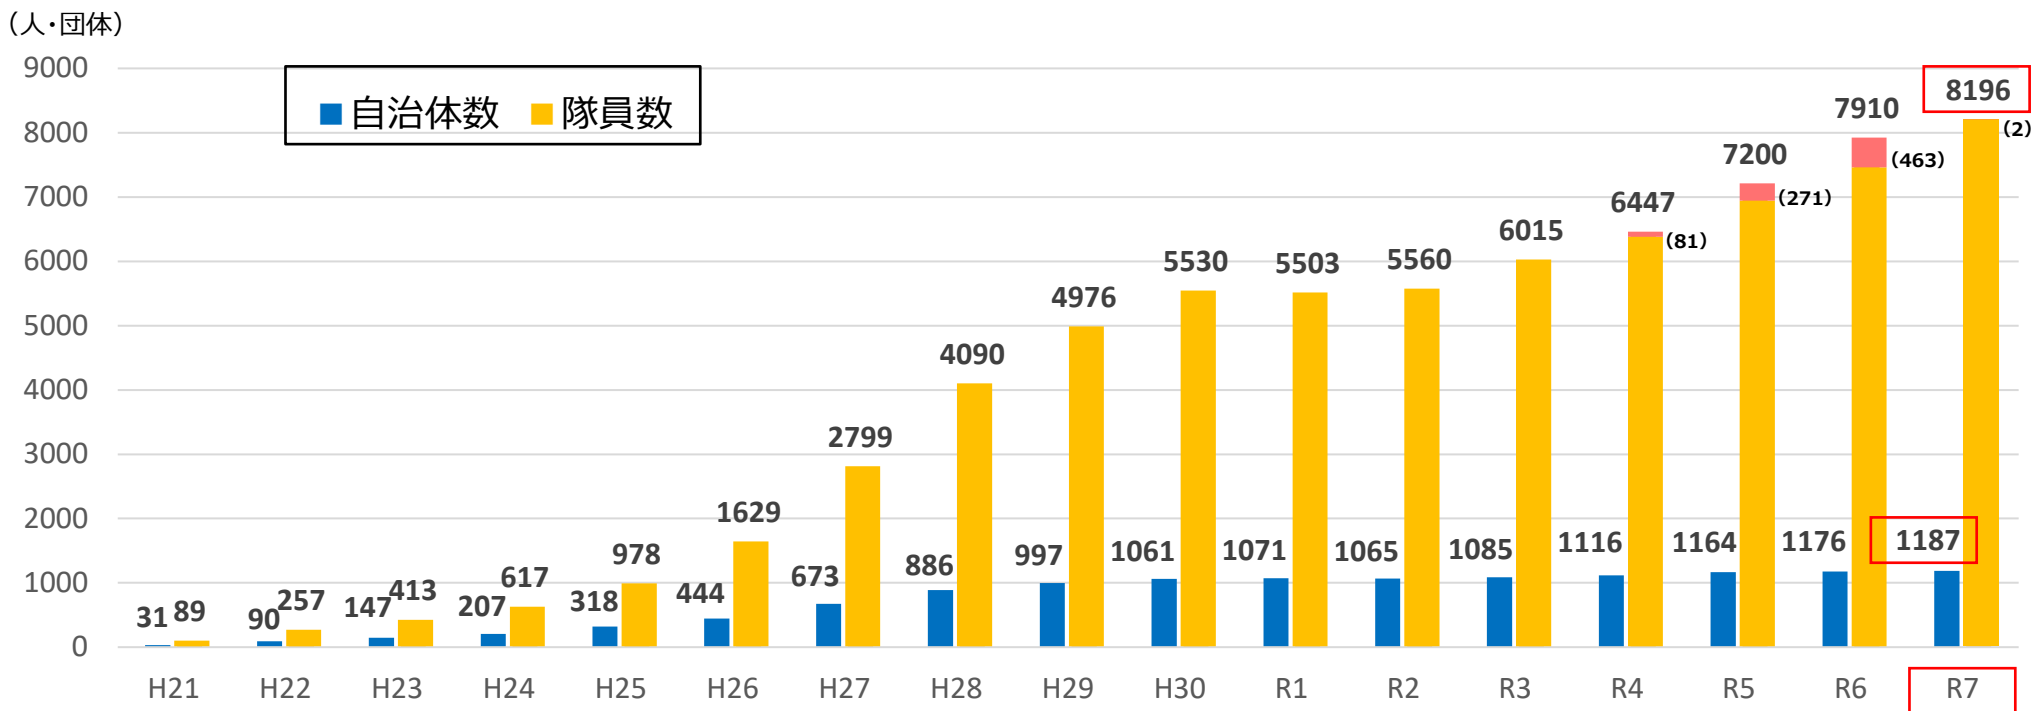

令和7年度の地域おこし協力隊の隊員数等について

- 令和7年度の地域おこし協力隊の**隊員数は、前年度から286名増の8,196人**となった。
- **取組自治体数は、前年度から11団体増の1,187団体**（受入可能自治体1,461団体の約81%）となった。

※ 平成26年度から令和3年度の隊員数は、名称を統一した旧「田舎で働き隊（農水省）」の隊員数を含む。

<おためし・インターン参加者数の推移>

年度	R3年度	R4年度	R5年度	R6年度	R7年度
おためし	-	-	-	1,149人	1,450人
インターン	106人	315人	393人	1,047人	1,414人

■ …新型コロナウイルス感染症により活動に影響を受けた地域おこし協力隊員の任期特例（コガ特例）
によって、任期が3年を超えている隊員。
※ …かっこ書きで示した人数は、コガ特例の適用によって、任期が3年を超えている者の人数。

※おためし地域おこし協力隊の参加者数はR6年度から集計開始