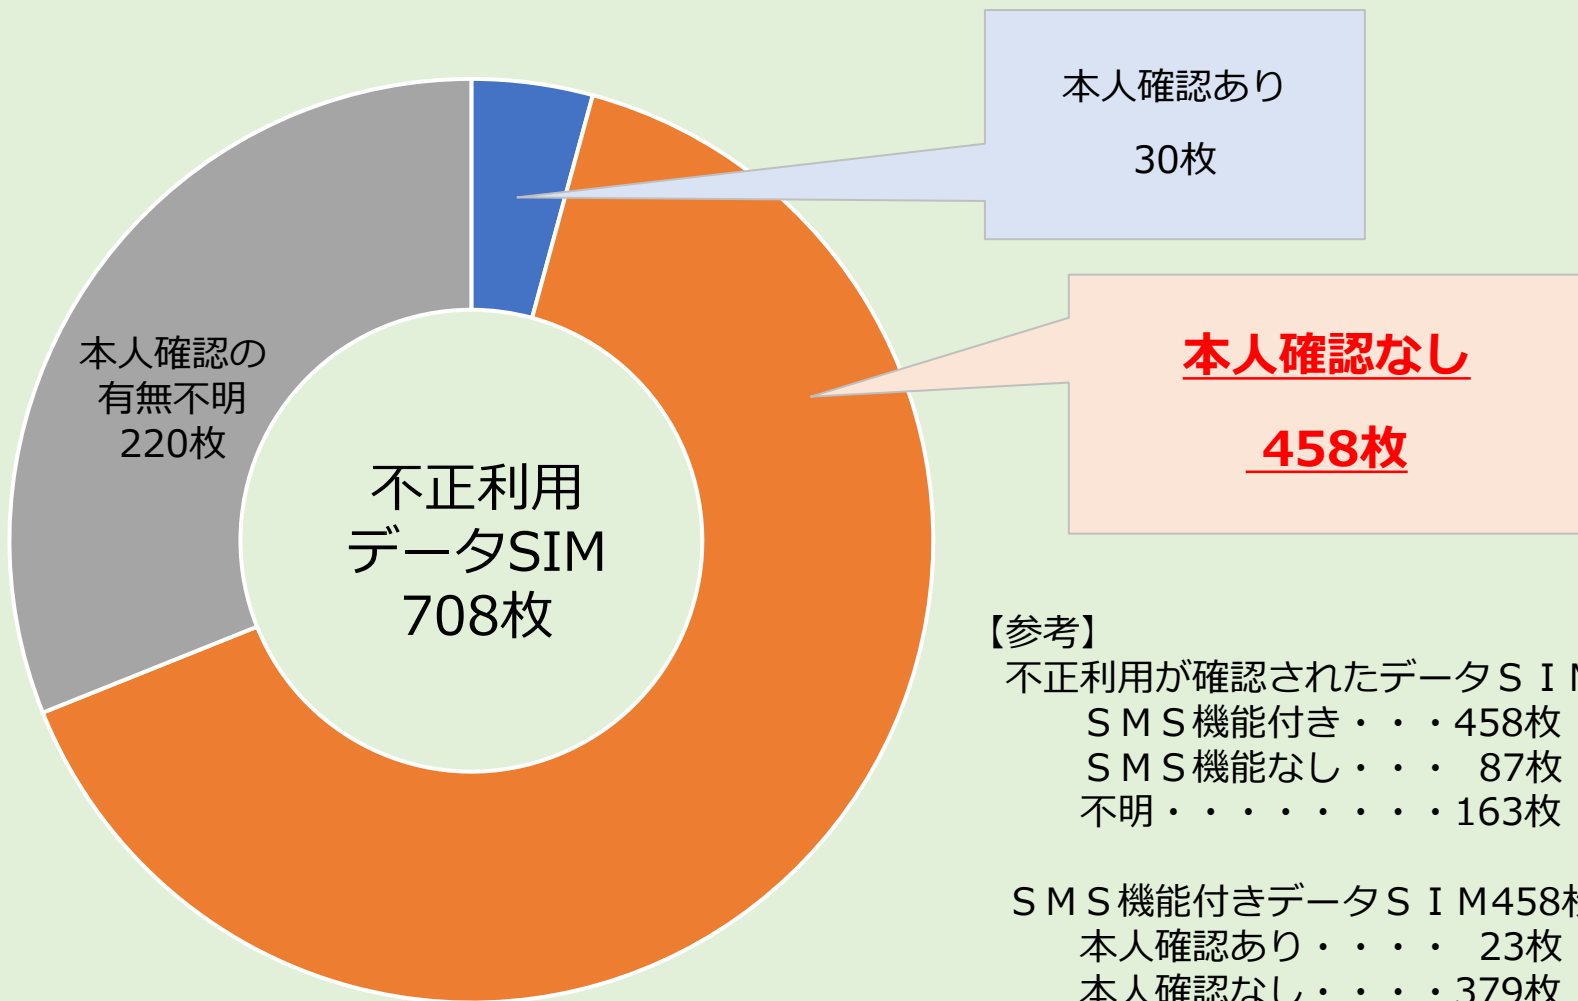

特殊詐欺事件等の捜査において確認されたデータSIM枚数（※）

【参考】

不正利用が確認されたデータSIM708枚の種別内訳

- SMS機能付き・・・458枚
- SMS機能なし・・・ 87枚
- 不明・・・・・・・・・・163枚

SMS機能付きデータSIM458枚の本人確認有無内訳

- 本人確認あり・・・・ 23枚
- 本人確認なし・・・・379枚
- 不明・・・・・・・・・・ 56枚

(※) 令和6年9月から令和7年5月までの間