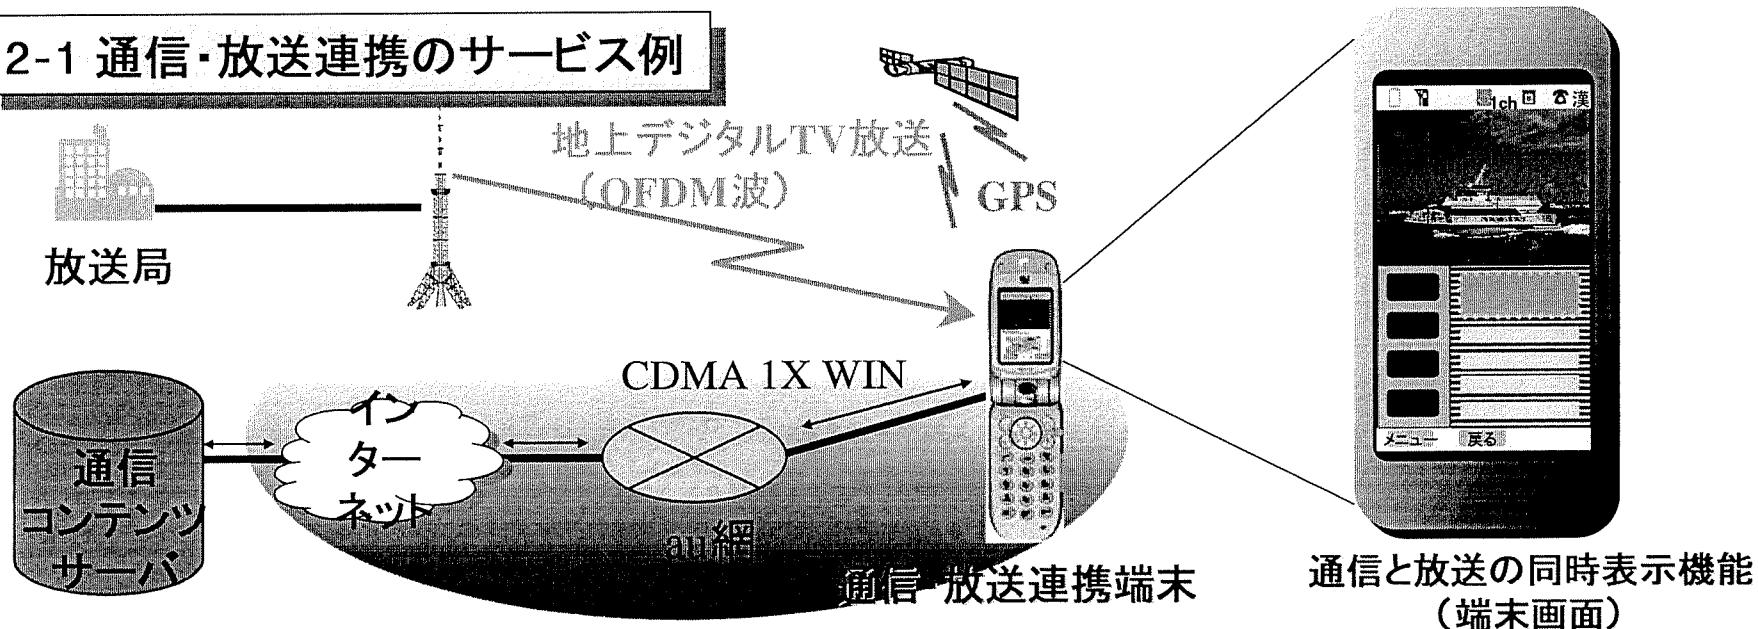

1. 通信と放送の連携に対するKDDIの取組み

- 地上デジタルTV放送・通信連携携帯端末の出現による新サービスの可能性
- KDDIにおける固定通信網を利用した放送サービス(光プラス)

2-1 通信・放送連携のサービス例

要素技術	コンテンツ例				
	auのCM	ミュージック (視聴者リクエスト)	ドラマ	緊急ニュース	スポーツ (モトクロス)
WEB連携	詳細情報閲覧				
位置情報連携	最寄ショップ 検索		最寄ショップ 検索	安否情報・ 避難場所確認	
双方向サービス		オンライン リクエスト	オンライン ショッピング		
センタープッシュ				緊急呼出	
ライブストリーミング連携					マルチビュー カメラ