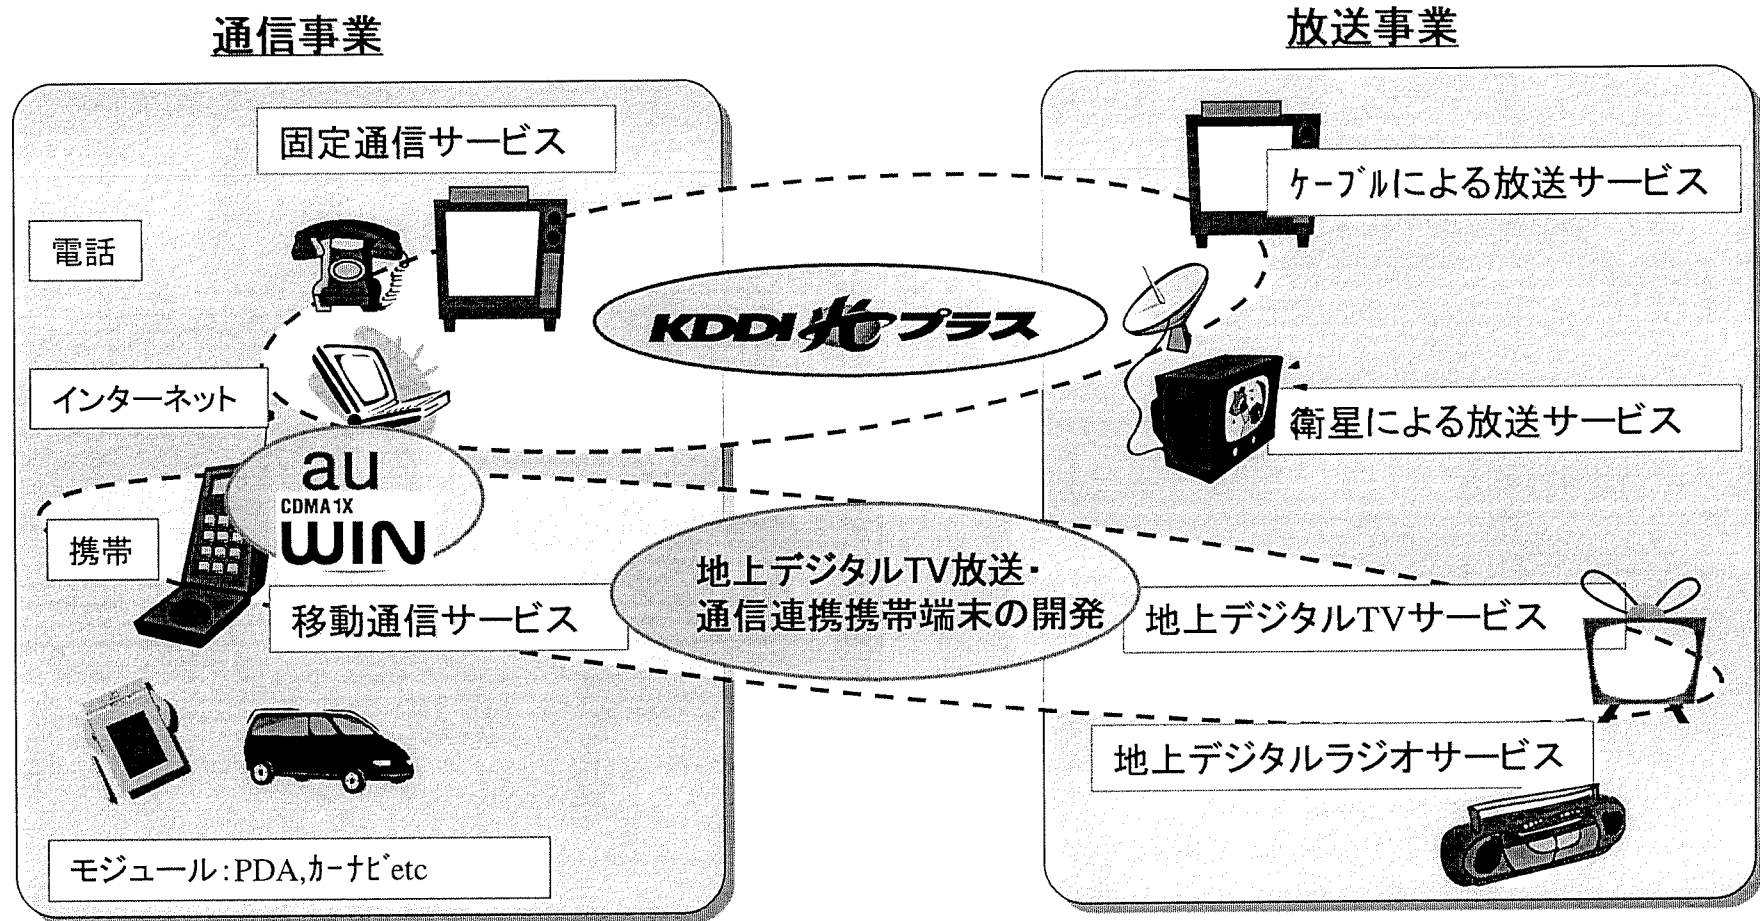

1. 通信と放送の連携に対するKDDIの取組み

- 地上デジタルTV放送・通信連携携帯端末の出現による新サービスの可能性
- KDDIにおける固定通信網を利用した放送サービス(光プラス)

2-1 通信・放送連携のサービス例

要素技術	コンテンツ例				
	auのCM	ミュージック (視聴者リクエスト)	ドラマ	緊急ニュース	スポーツ (モトクロス)
WEB連携	詳細情報閲覧				
位置情報連携	最寄ショップ 検索		最寄ショップ 検索	安否情報・ 避難場所確認	
双方向サービス		オンライン リクエスト	オンライン ショッピング		
センタープッシュ				緊急呼出	
ライブストリーミング連携					マルチビュー カメラ