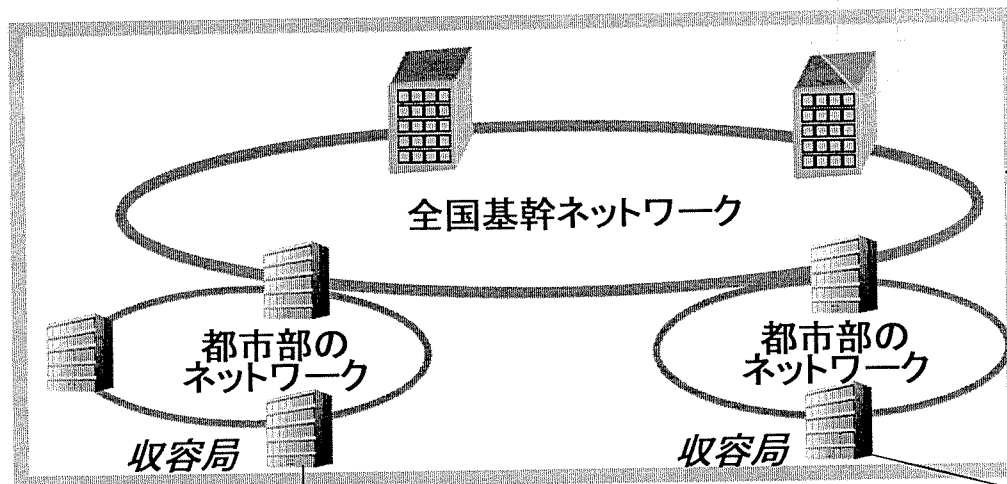

ハリウッド映画、アニメなど
約2,000作品のビデオが
好きな時にみられる!

カラオケ

最新曲を含む約3,000曲の
カラオケが歌える!

業界第一興商

3-2 KDDI光プラスのネットワーク構成

コンテンツ・
番組提供事業者

KDDIのCDNネットワーク構成

- ・大容量光ネットワーク
- ・IPマルチキャスト
- ・IPパケット優先制御

光ファイバアクセス
・1芯ダークファイバ
・1Gbps

光ファイバ

マンション

新規開発の宅内機器(HGWおよびSTB)
(最大100Mbpsの高速インターネット接続)

- ・IP電話・ブロードバンドルータ機能搭載のHGW
- ・IPマルチキャスト・著作権保護機能対応STB
- ・煩雑な設定不要のプラグ&プレイ

HGW: Home Gateway
STB: Set Top Box

(1) 携帯端末の高機能化

- ① 通信・放送連携による新サービスの可能性
- ② モバイル通信網の高速化(最大10Mbpsへ)
- ③ モバイル通信網の高機能化(同報機能等)