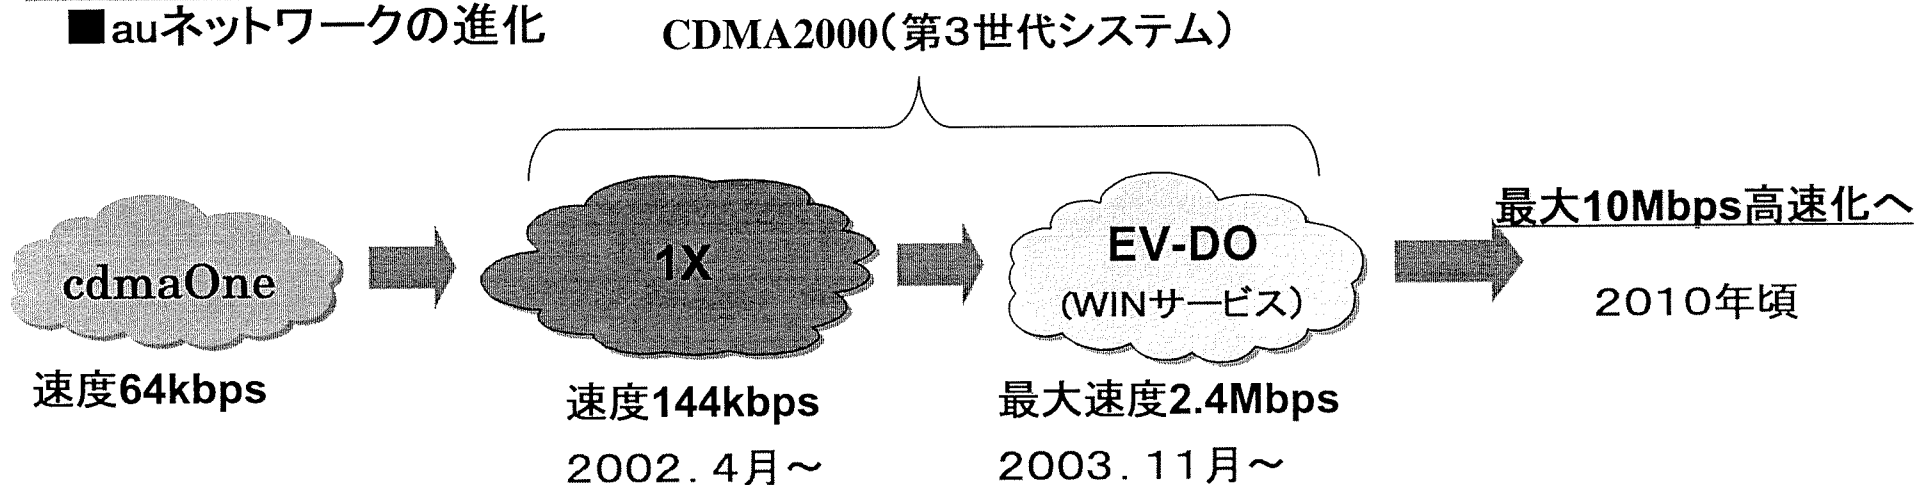

2-2 au携帯電話の高速化

■auネットワークの進化