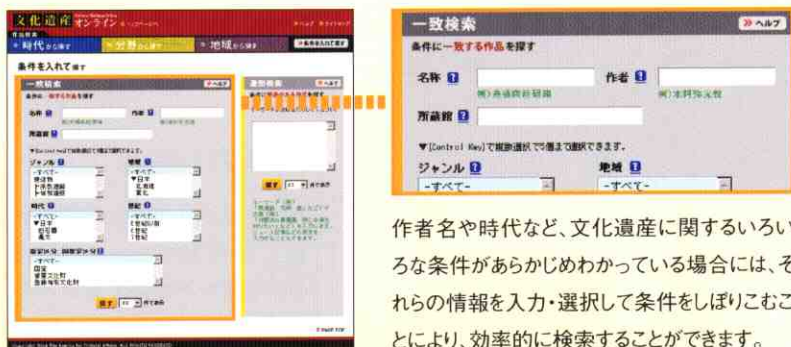

では、実際のご利用方法を簡単にご紹介しましょう。

1 時代・地域・分野などがわかっている場合

探している文化遺産について「時代」、「分野」、「地域」のうちどこから検索するかを決め、該当する項目をチェックして探することができます。

検索した結果が一覧で表示されます。ここで、興味のあるものにチェックを入れたり、画面下の空欄に気になるキーワードなどを書き入れることで、連想検索機能により、さらに関連のあるものを探せます。

2 作者名、時代などの条件を組み合わせて探す場合

作者名や時代など、文化遺産に関するいろいろな条件があらかじめわかっている場合には、それらの情報を入力・選択して条件をしばりこむことにより、効率的に検索することができます。

前の画面（検索結果一覧）で文化遺産の名称をクリックすると、その文化遺産の詳細情報を見ることができます。また、画面の下部には関連性のある文化遺産も表示されています。

3 連想検索機能を利用する場合