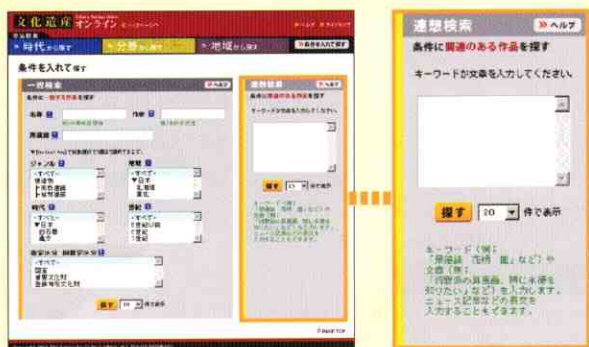

では、実際のご利用方法を簡単にご紹介しましょう。

1 時代・地域・分野などがわかっている場合

探している文化遺産について「時代」、「分野」、「地域」のうちどこから検索するかを決め、該当する項目をチェックして探することができます。

検索した結果が一覧で表示されます。ここで、興味のあるものにチェックを入れたり、画面下の空欄に気になるキーワードなどを書き入れることで、連想検索機能により、さらに関連のあるものを探せます。

2 作者名、時代などの条件を組み合わせて探す場合

作者名や時代など、文化遺産に関するいろいろな条件があらかじめわかっている場合には、それらの情報を入力・選択して条件をしばりこむことにより、効率的に検索することができます。

前の画面（検索結果一覧）で文化遺産の名称をクリックすると、その文化遺産の詳細情報を見ることができます。また、画面の下部には関連性のある文化遺産も表示されています。

3 連想検索機能を利用する場合

「狩野派の屏風画、特に永徳を知りたい」などのように、文章による検索もできます。この場合、「狩野派」などのキーワードに合致するものに加え、それに関係するものも結果表示されます。