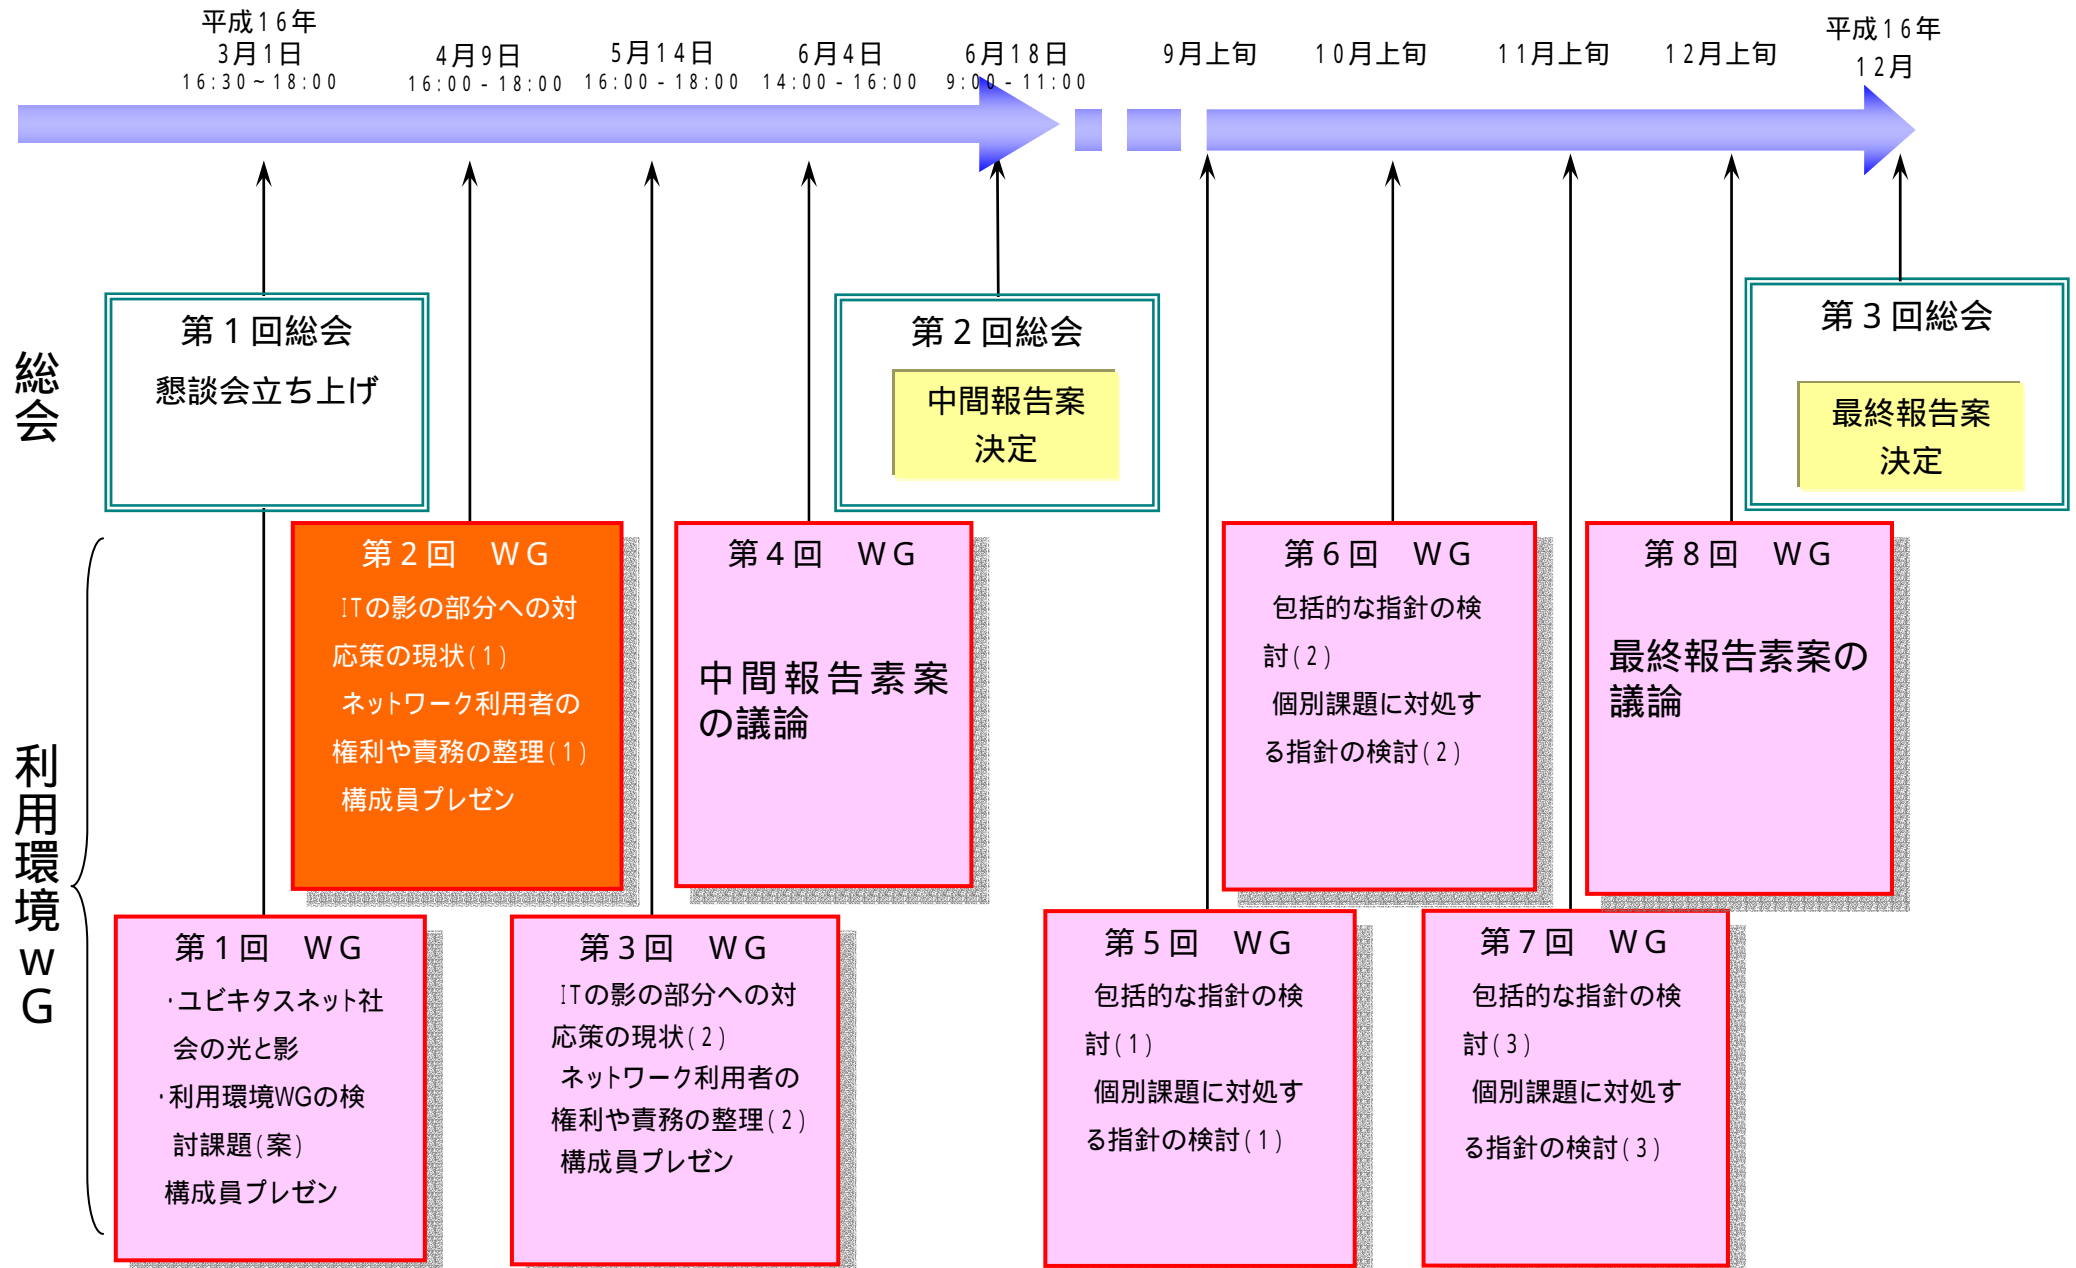

利用環境WGのスケジュール

資料3

ユビキタスネット社会の課題（例）