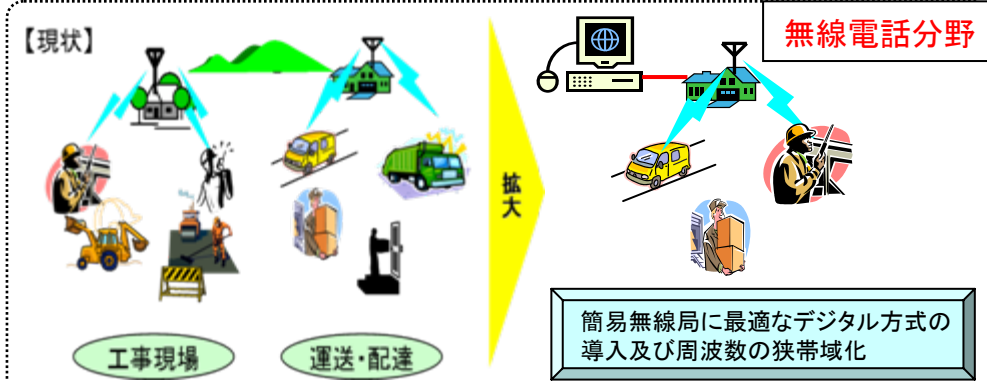

# 小電力を用いる自営系移動通信の利活用・高度化方策に係る技術的条件について

## 利活用・高度化のイメージ

## 小電力の自営系利活用等の検討の方向性

- 簡易無線局に最適なデジタル方式の導入及び占有周波数帯域幅の狭帯域化に係る検討
- ラジコンの利用環境拡大及び生態位置検知等に利用できるテレメータ等に係る検討

- 簡易無線への新たなデジタル方式の導入に関する技術的条件
- その他、ラジコン(無線操縦)や特定小電力無線局等の利活用・高度化方策に必要な技術的条件

小電力を用いる自営系移動通信の更なる有効利用を図る