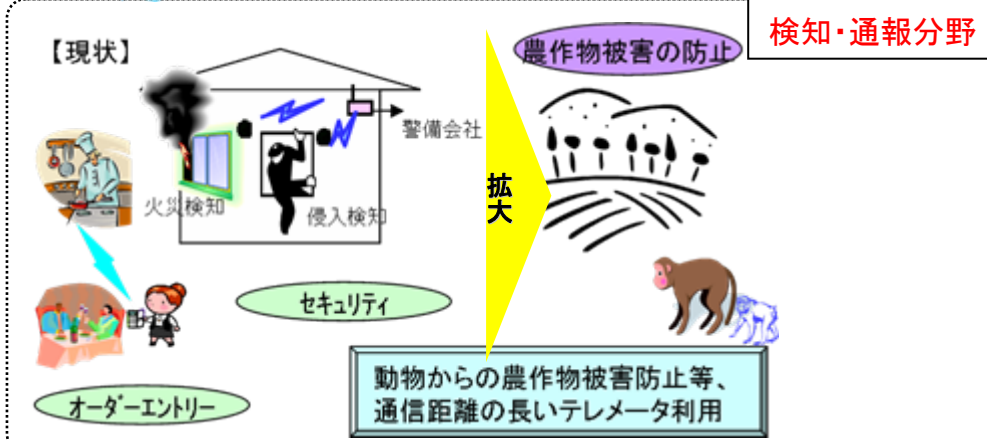

# 小電力を用いる自営系移動通信の利活用・高度化方策に係る技術的条件について

## 利活用・高度化のイメージ

## 小電力の自営系利活用等の検討の方向性

- 簡易無線局に最適なデジタル方式の導入及び占有周波数帯域幅の狭帯域化に係る検討
- ラジコンの利用環境拡大及び生態位置検知等に利用できるテレメータ等に係る検討

- 簡易無線への新たなデジタル方式の導入に関する技術的条件
- その他、ラジコン(無線操縦)や特定小電力無線局等の利活用・高度化方策に必要な技術的条件

小電力を用いる自営系移動通信の更なる有効利用を図る