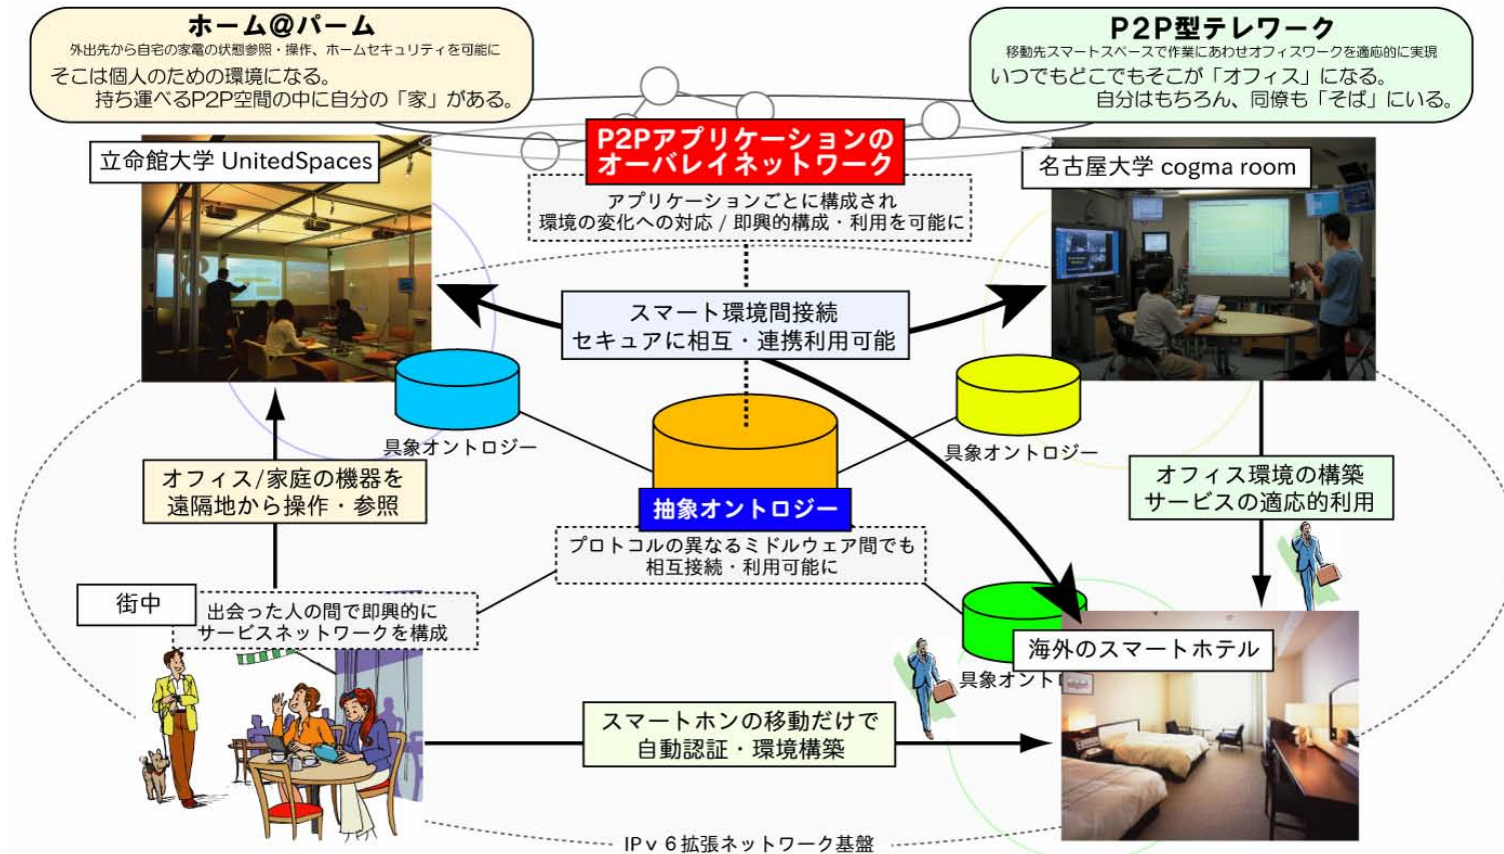

異種スマート環境間をセキュアに動的接続・構成する基盤技術

目的：世界のどんなスマート環境でも自宅や自分のオフィスのように利用可能にする
内容：様々なスマート環境・端末・機器を接続する安全な汎用通信プロトコルを以下の研究項目で実現

- ・世界中の「孤立した」IPv6ネットワークを連携させる自動構成技術
- ・分散したスマート環境間でセキュアなアクセスを保証する技術
- ・異種のスマート環境間での連携を可能にする技術
- ・「P2P型テレワーク」と「ホーム@バーム」アプリケーションの実現
- ・ユビキタス環境に適したP2P型アプリケーションを実現するオーバレイネットワーク構成技術

「スマート環境」とは、情報支援を提供する機能が組込まれた生活空間(居住空間や公共空間等)のこと。