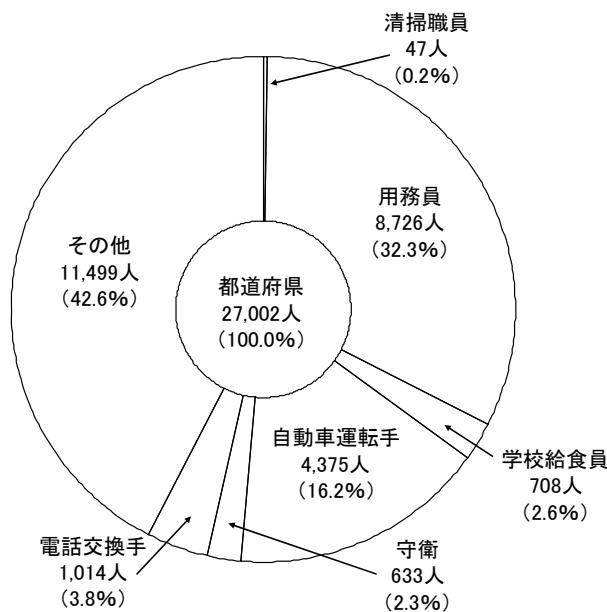

職種別技能労務職員数

全地方公共団体

(参考) 団体区別技能労務職員数

(単位:人)

都道府県

市区町村  
(一部事務組合等を含む)

(出典:平成19年地方公務員給与実態調査(平成19年4月1日現在))