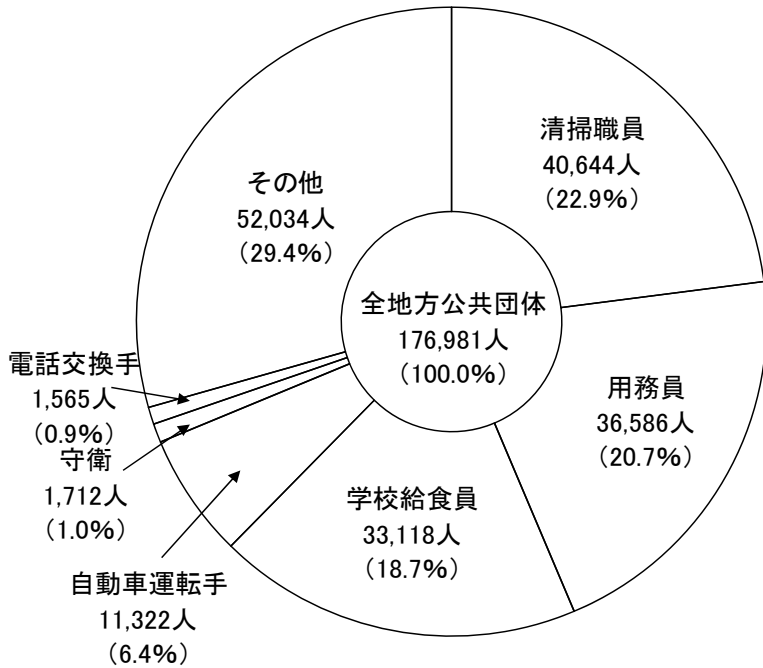

職種別技能労務職員数

全地方公共団体

(参考) 団体区別技能労務職員数

(単位:人)

都道府県

市区町村  
(一部事務組合等を含む)

(出典:平成19年地方公務員給与実態調査(平成19年4月1日現在))