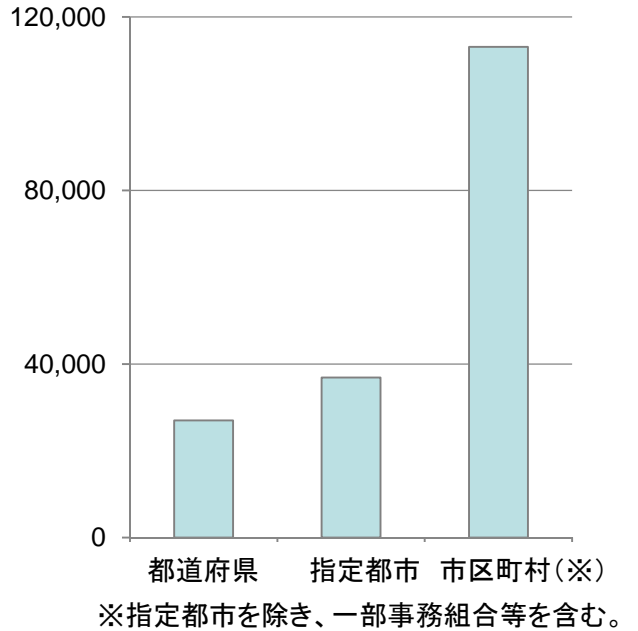

職種別技能労務職員数

全地方公共団体

(参考) 団体区別技能労務職員数

(単位:人)

都道府県

市区町村  
(一部事務組合等を含む)

(出典:平成19年地方公務員給与実態調査(平成19年4月1日現在))