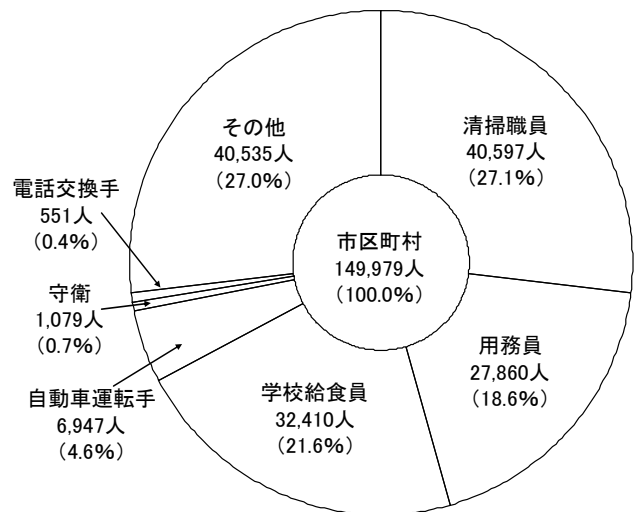

職種別技能労務職員数

全地方公共団体

(参考) 団体区別技能労務職員数

(単位:人)

都道府県

市区町村  
(一部事務組合等を含む)

(出典:平成19年地方公務員給与実態調査(平成19年4月1日現在))