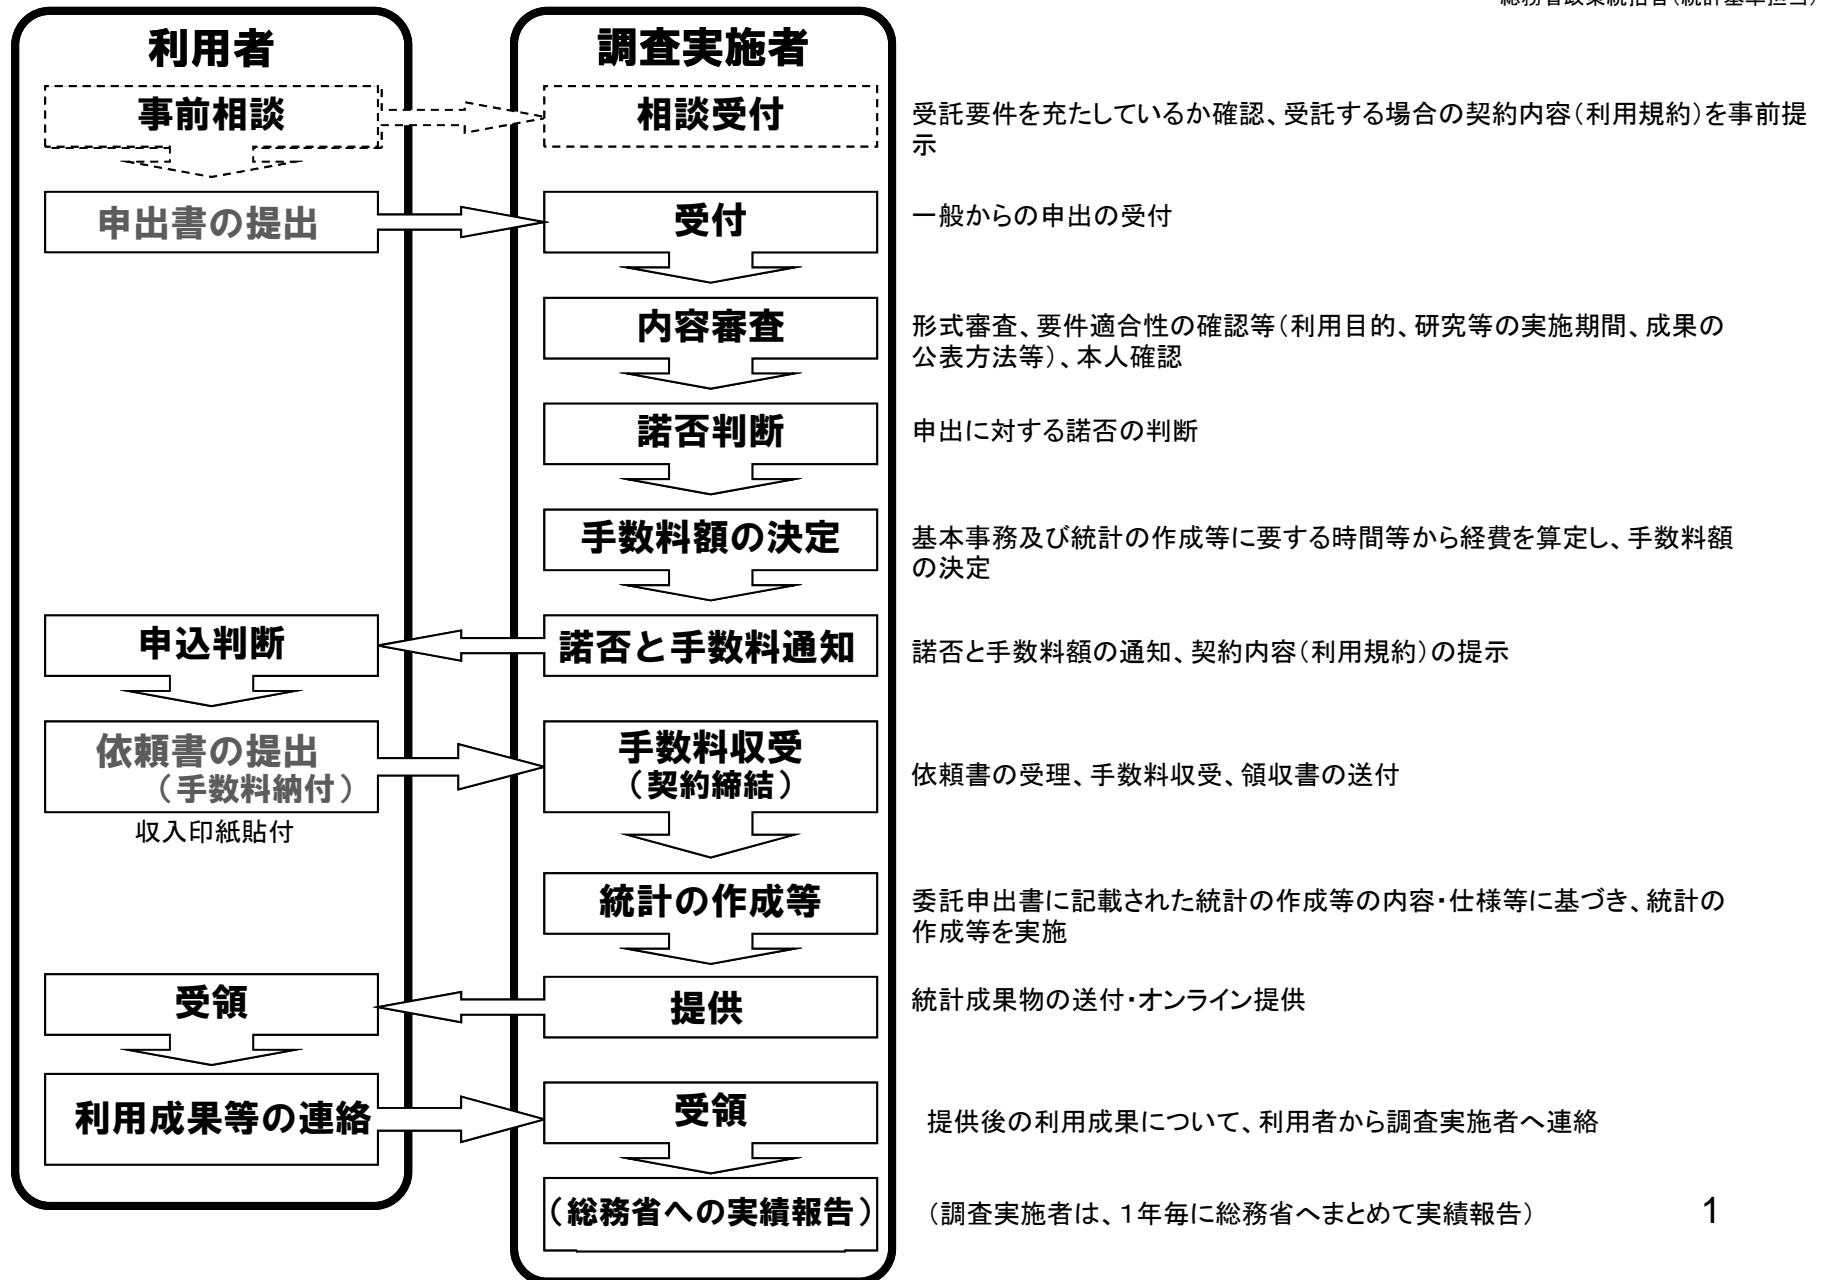

オーダーメイド集計に係る利用手続

参考3

総務省政策統括官(統計基準担当)

匿名データ提供に係る利用手続