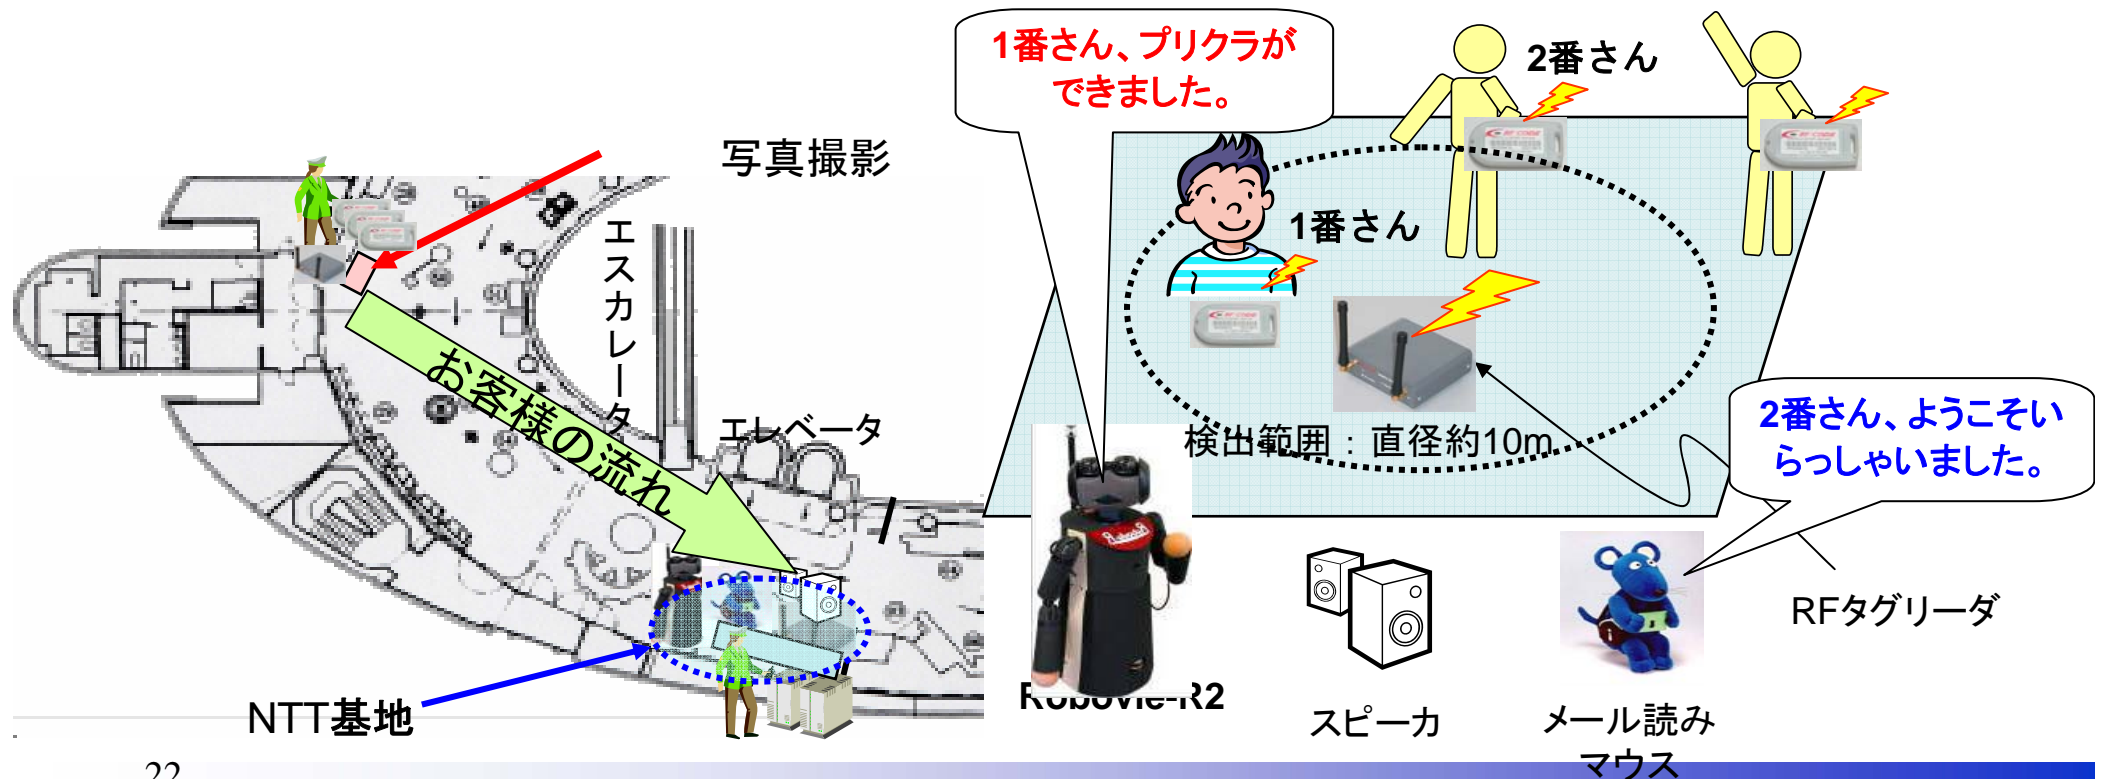

実環境 (大阪市立科学館)における実験(その1)

UNS2005講演資料

大阪市立科学館ホームページより

The screenshot shows the website for the Osaka Science Museum (大阪市立科学館). The page features a navigation menu with options like HOME, 館内MAP, プログラム, ご利用案内, 友の会, 研究のページ, Q&A, and リンク. The main content area is titled 'プログラム - イベント情報' and lists various activities. A prominent event is 'Robovie(ロボビー)と遊ぼう!' (Let's play with Robovie!), scheduled for May 14th to 29th, 2015. The event details include the location (4th floor exhibition area), ticket prices (400 yen for adults, 300 yen for high school students and above, free for children), and the organizing team (ATR, NTT, and a research project from the Ministry of Education).

大阪科学館
OSAKA SCIENCE MUSEUM
〒530-0005
大阪市北区中之島4-2-1
TEL.06-6444-5656

HOME 館内MAP プログラム ご利用案内 友の会 研究のページ Q&A リンク

プログラム - イベント情報

イベント情報

Robovie(ロボビー)と遊ぼう!
平成17年5月14日(土)~5月29日(日) 11:00~16:00

最近テレビなどで、よくロボットを見かけるようになりましたね。いろいろなタイプのロボットがありますが、ロボビー(Robovie)は身振り手振りしながら人と話することができるコミュニケーションロボットです。そんなロボビーが、科学館にやってきます。展示場をまわりながら展示を案内していきますので、みなさんもロボビーについて行こう!

【期間】平成17年5月14日(土)~5月29日(日)
【日時】11:00~16:00
【場所】展示場4階
展示場観覧券が必要です。
【料金】(大人400円、高・大生300円、中学生以下無料)
【主催】大阪市立科学館、ネットワークロボット実験チーム(ATR、NTT、三菱重工:総務省委託研究開発プロジェクト)

ページが表示されました インターネット

実環境 (大阪市立科学館)における実験(その2)

UNS2005講演資料

- 入口で、入館者とロボットを写真撮影し、引換用RFタグを渡す
- 入館者が出口に近づいた際、RFタグリーダでタグIDを読み取り、入館者に呼び掛けたい、ロボットが写真を手渡したいする
- 同時3名 の入館者に、サービス提供を行う(ビジュアル1台、スピーカ2台)。3日間で計300名の入館者にサービス提供

呼びかけサービス実験(大阪市立科学館)

UNS2005講演資料

- ロボットと写真を撮影
- 出口でタグと引き換え
- **同時3ユーザ**に対する、適応的なメッセージング