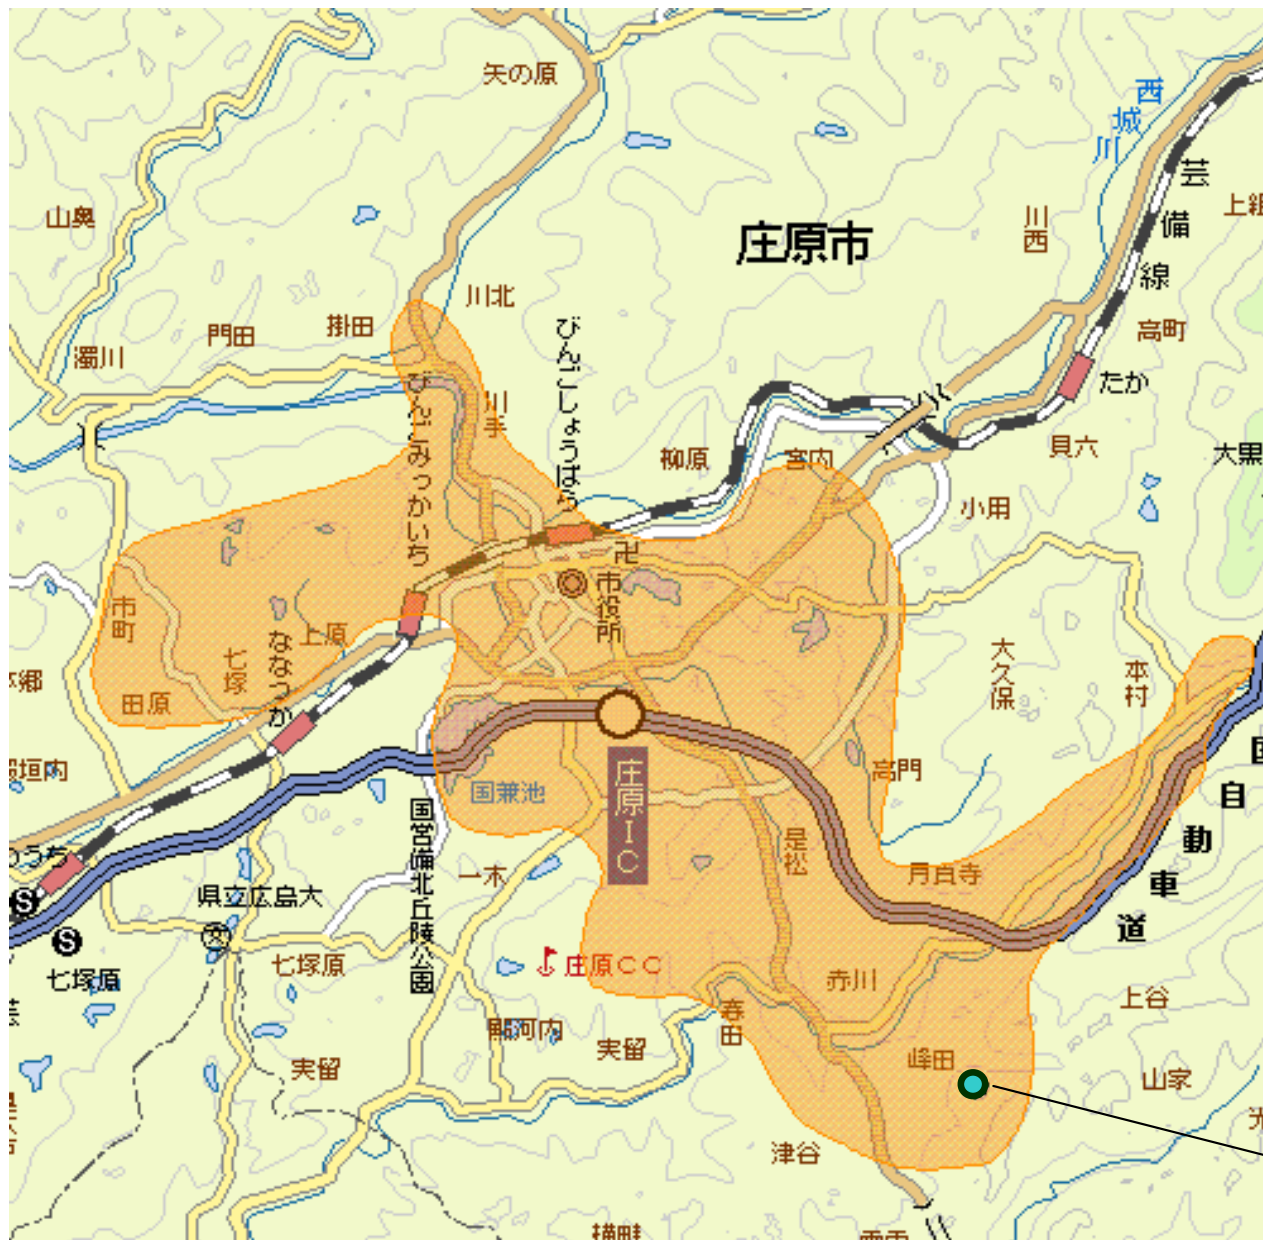

# 庄原中継局 エリア図 (申請による)

- NHK総合 : 42ch
- NHK教育 : 44ch
- RCC : 46ch
- HTV : 40ch
- HOME : 48ch
- TSS : 50ch

・放送区域: 庄原市の一部  
約5,000世帯で視聴可能です。

庄原局(青獄山)

放送エリア内であっても、地形やビル陰などにより電波が遮られる場合など、視聴できないことがあります。