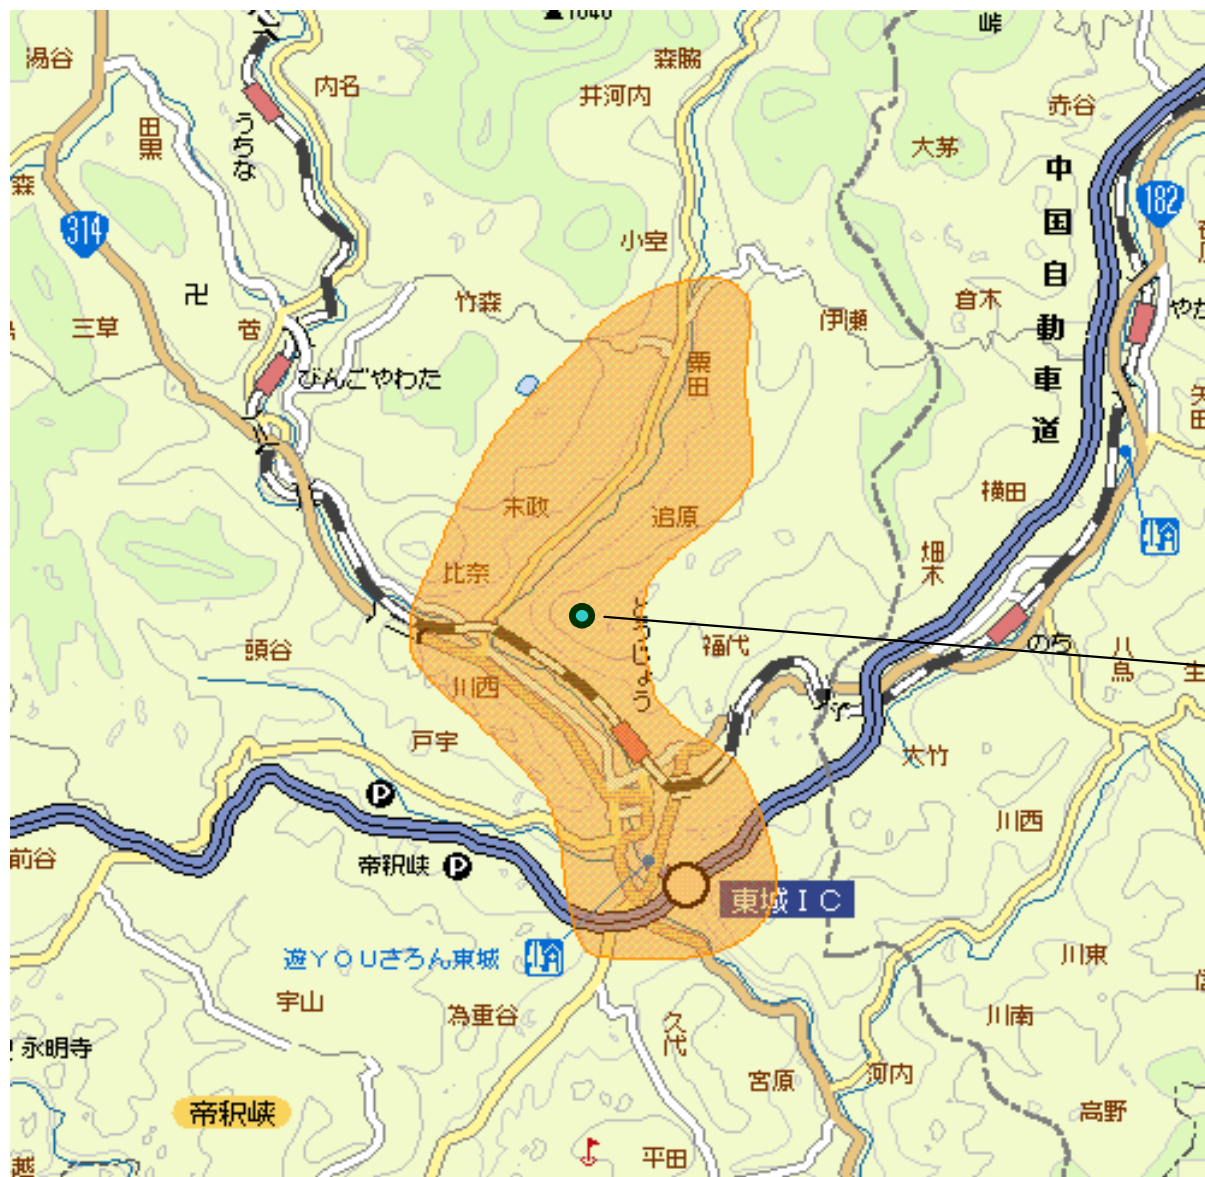

東城中継局 エリア図 (申請による)

- NHK総合 : 14ch
- NHK教育 : 15ch
- RCC : 18ch
- HTV : 19ch
- HOME : 22ch
- TSS : 23ch

放送区域 庄原市の一部
約1,800世帯で視聴可能です。

東城局 (たぐい山)

放送エリア内であっても、地形やビル陰などにより電波が遮られる場合など、視聴できないことがあります。