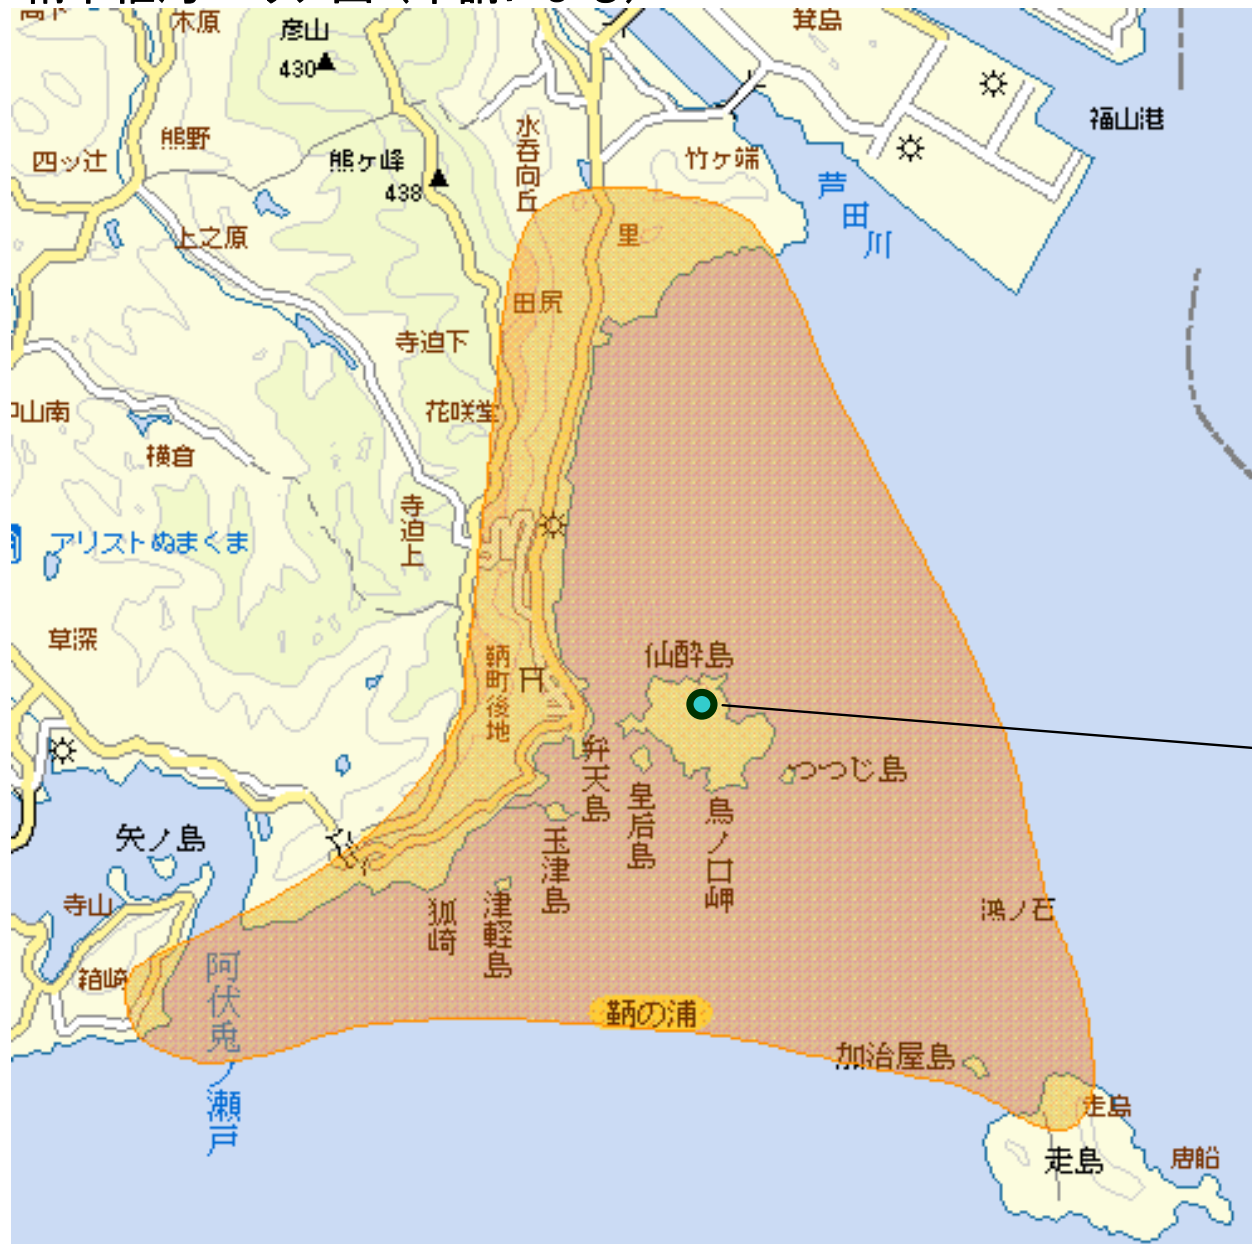

靱中継局 エリア図 (申請による)

NHK総合 : 49ch
NHK教育 : 51ch
RCC : 16ch
HTV : 47ch
HOME : 29ch
TSS : 26ch

(偏波面 : 垂直)

放送区域: 福山市の一部
約3,000世帯で視聴可能です。

靱局 (大彌山)

放送エリア内であっても、地形やビル陰などにより電波が遮られる場合など、視聴できないことがあります。