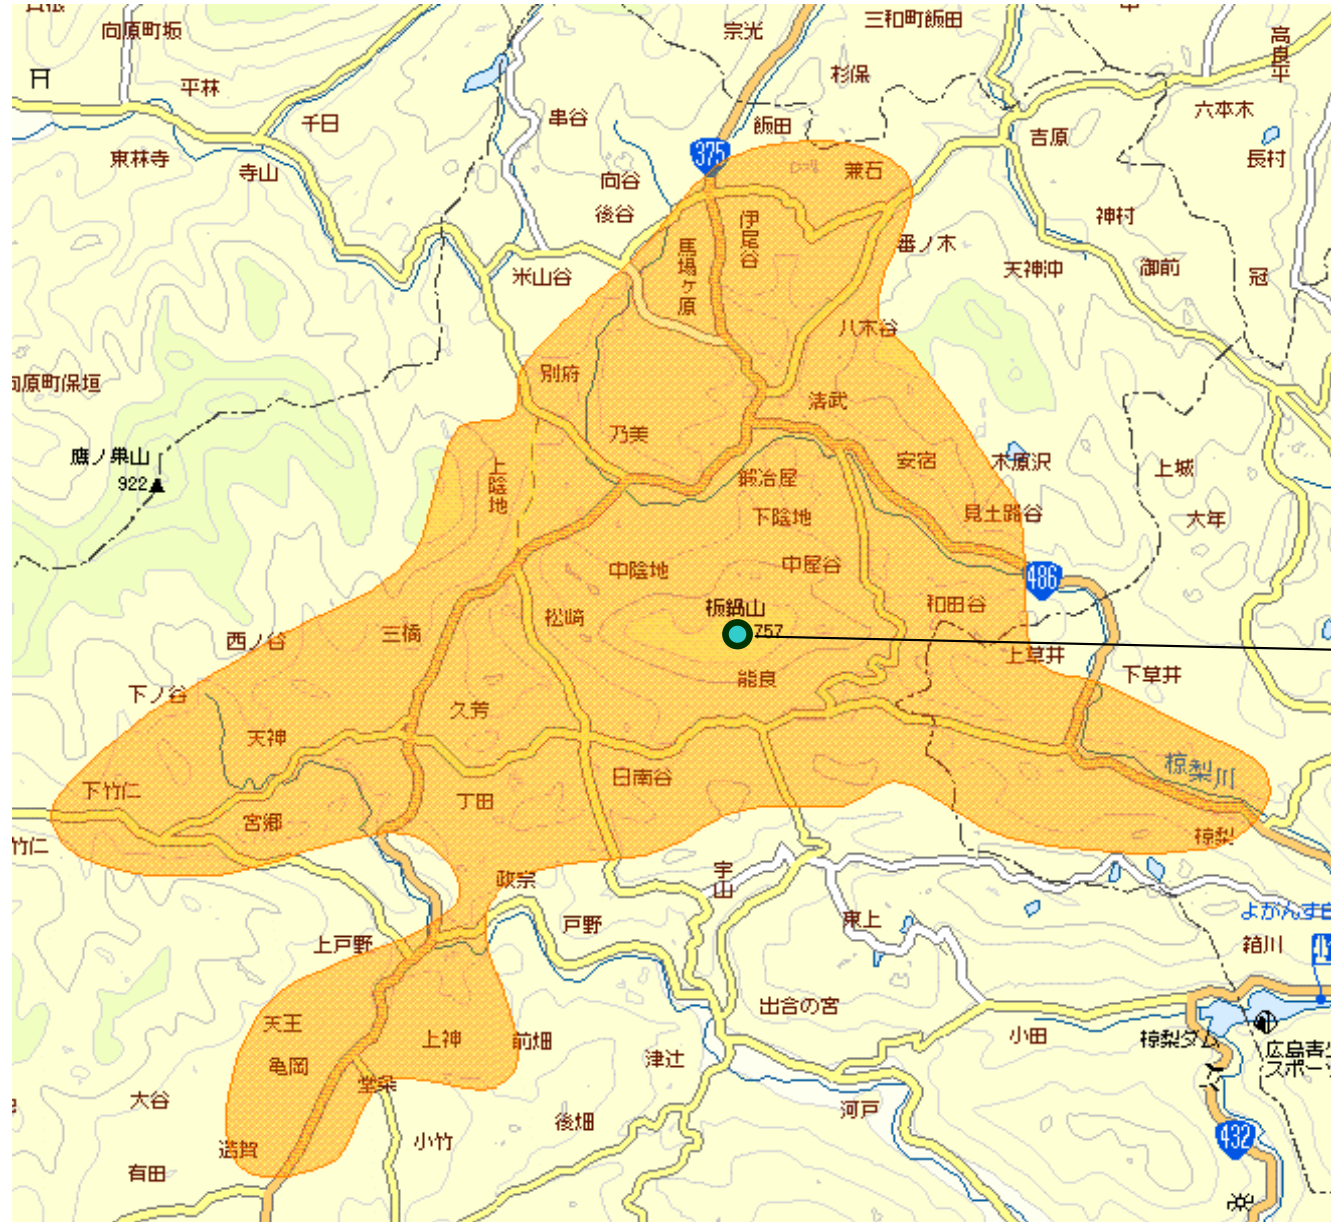

豊栄中継局 エリア図(申請による)

NHK総合	: 33ch
NHK教育	: 25ch
RCC	: 49ch
HTV	: 51ch
HOME	: 29ch
TSS	: 28ch

・放送区域: 東広島市及び三原市の各一部
約2,500世帯で視聴可能です。

豊栄局(板鍋山)

放送エリア内であっても、地形やビル陰などにより電波が遮られる場合など、視聴できないことがあります。