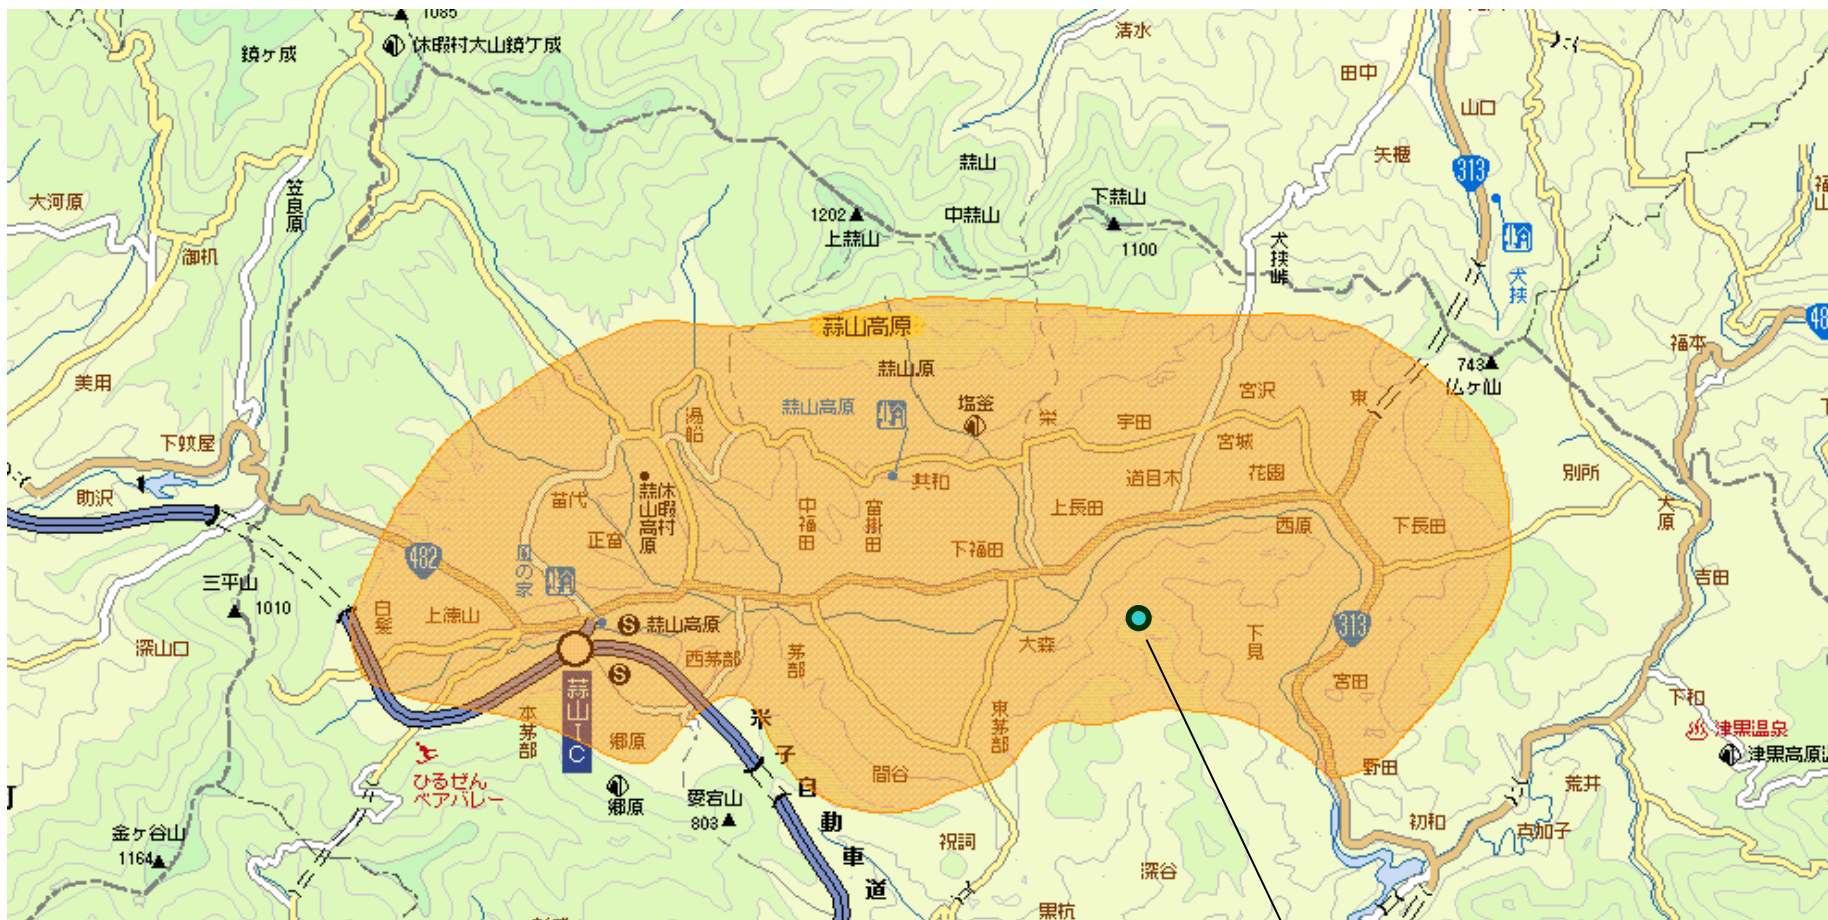

# 蒜山中継局 放送エリア図(申請による)

NHK総合 : 32ch  
 NHK教育 : 29ch  
 RSK : 21ch  
 OHK : 27ch  
 RNC : 20ch  
 KSB : 30ch  
  
 (偏波面 : 水平)

・放送区域:  
 真庭市の一部  
 約1,700世帯で  
 視聴可能です。

放送エリア内  
 であっても、地形やビル  
 陰などにより電  
 波が遮られる場合  
 など、視聴できない  
 ことがあります。

蒜山局(高張山)