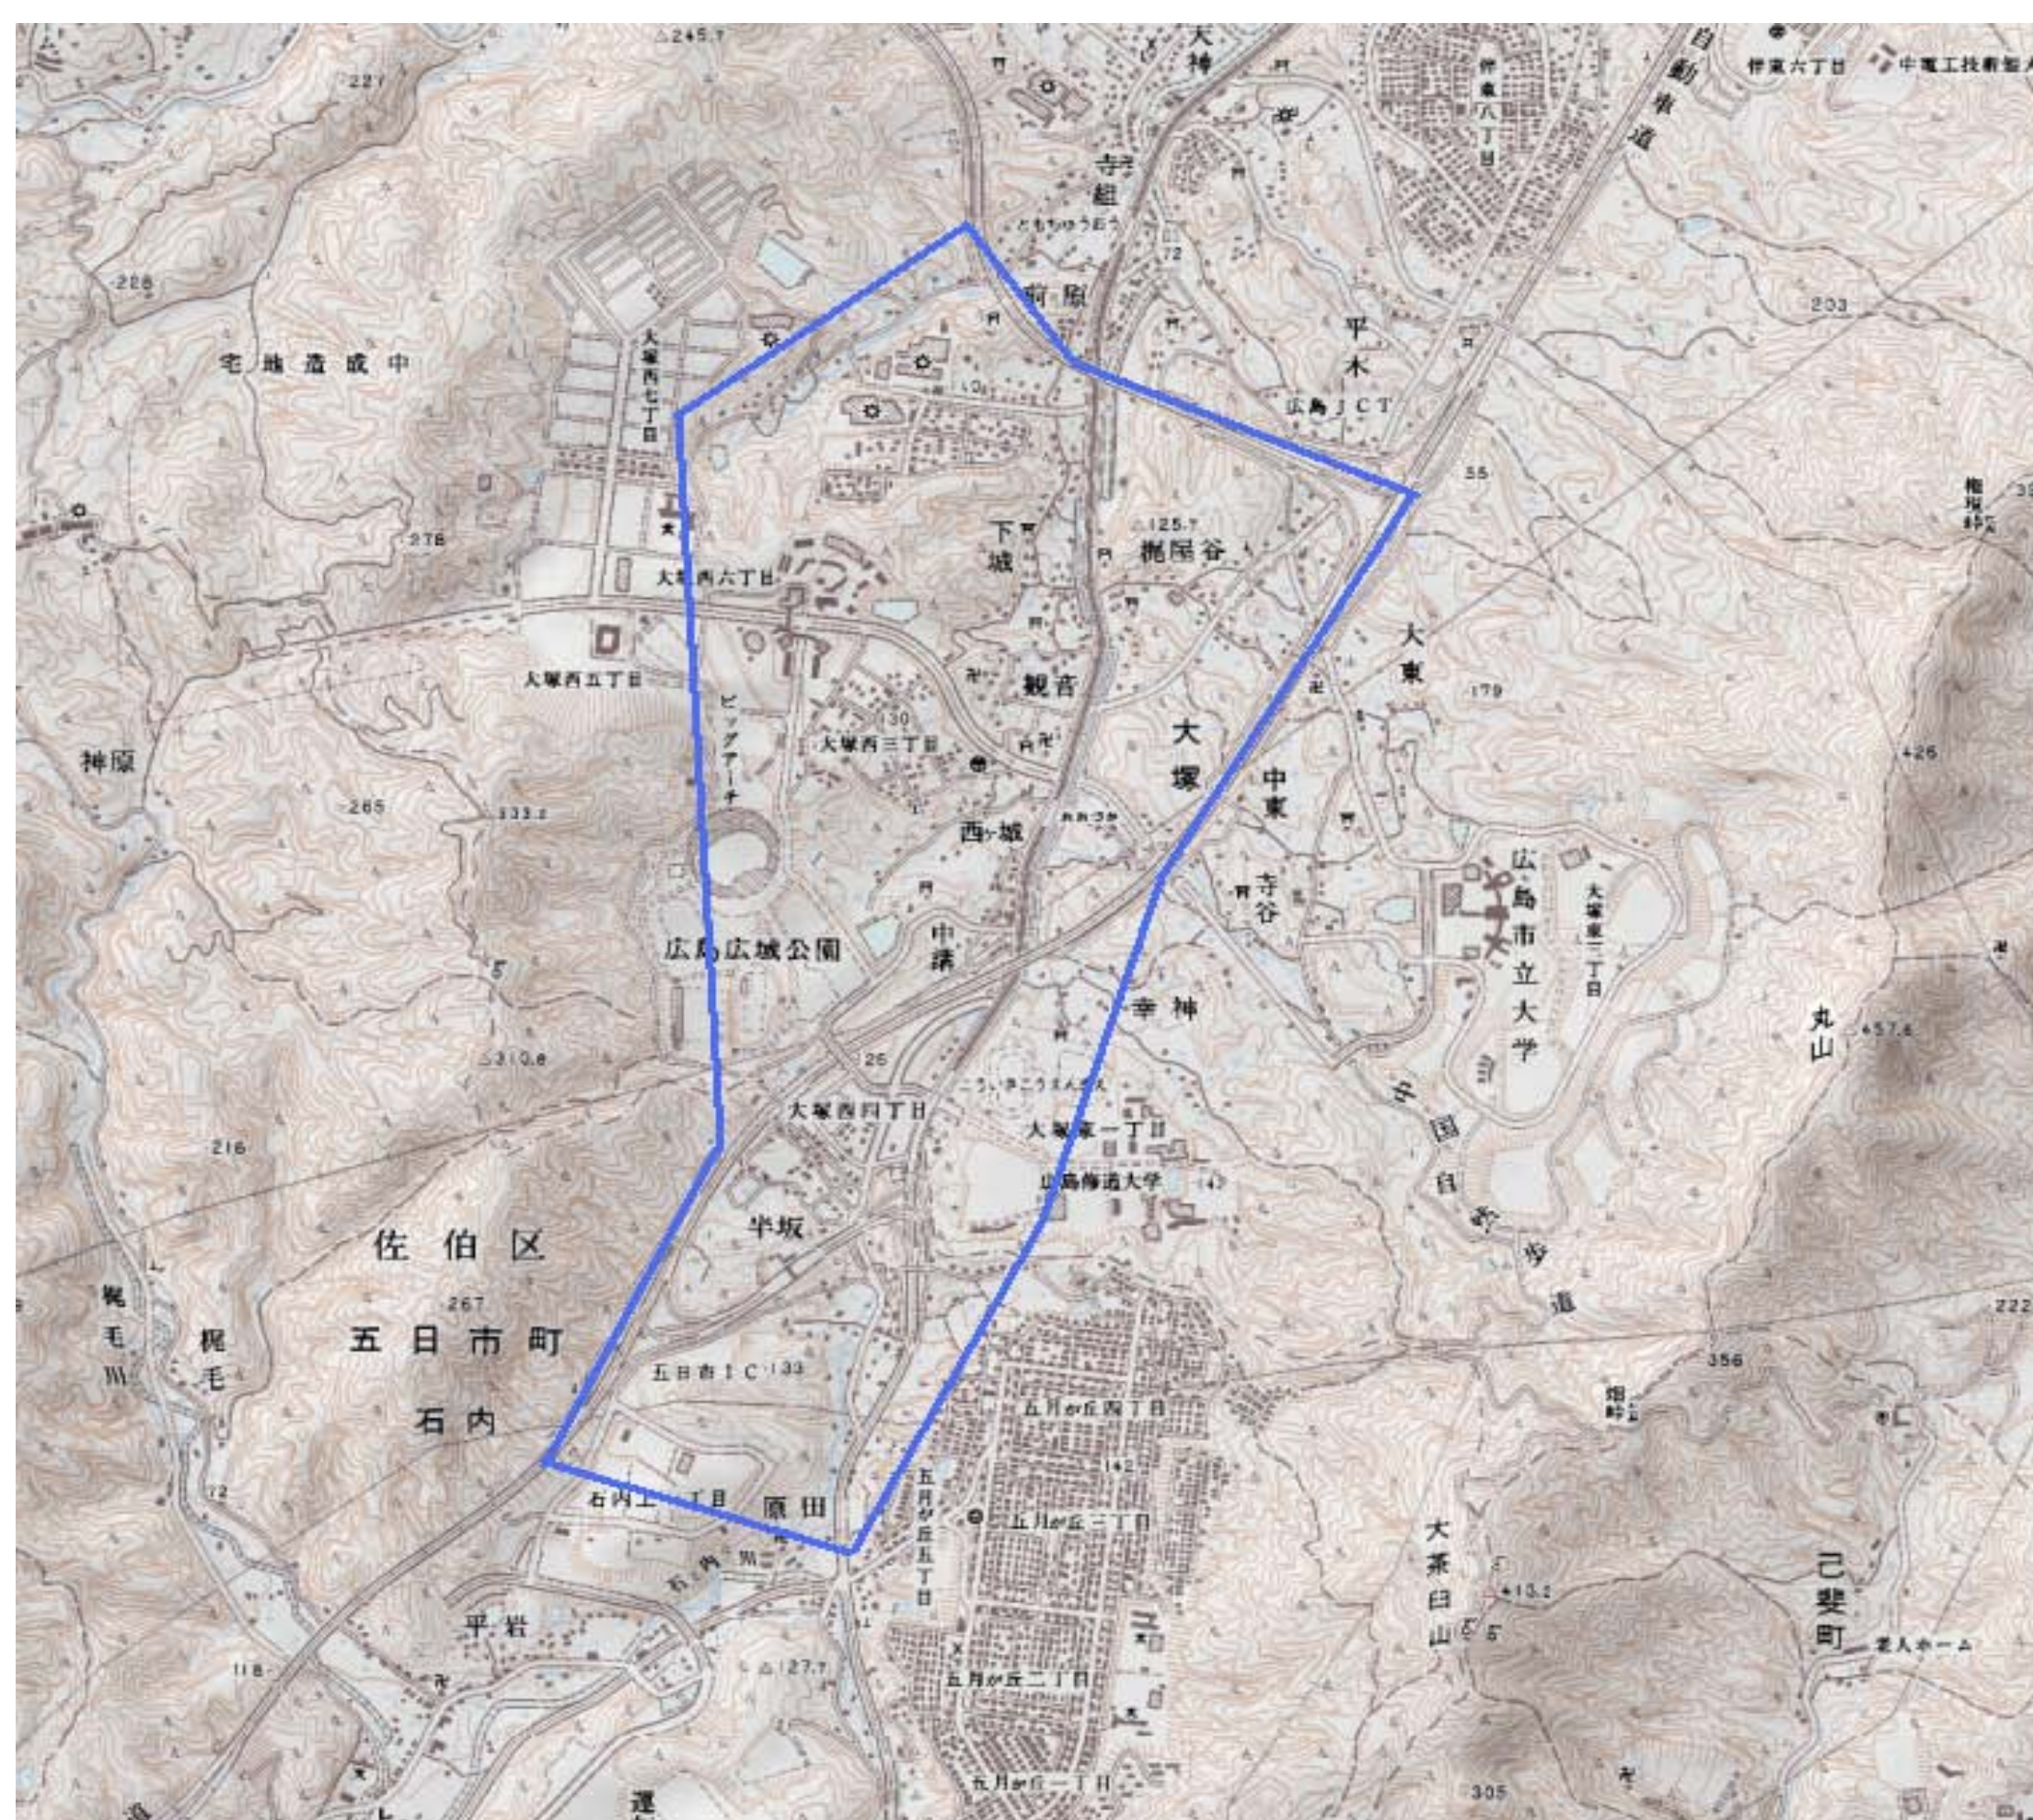

## デジタル混信の発生地域に対する対策計画（地区別）

都道府県名
広島県

管理番号・
3434018

自治体コード	住 所
34105	広島県広島市安佐南区沼田町大字大塚(ひろしまけん ひろしまし あさみなみく ぬまたちょう おおざおおつか)

地上デジタル放送の受信状況						
	NHK総合	NHK教育	中国放送	広島テレビ放送	広島ホームテレビ	テレビ新広島
受信局所名	己斐	己斐	己斐	己斐	己斐	己斐
地上デジタル放送の受信状況	対象外	×混信	対象外	対象外	対象外	対象外

受信状況の内訳

- :良好に受信可能
- ×混信 :混信により受信困難

対策計画						
	NHK総合	NHK教育	中国放送	広島テレビ放送	広島ホームテレビ	テレビ新広島
対策手法		フィルター等受信対策				
難視世帯数		350				
対策年度		未定				
対策済み世帯数		0				
未対策世帯数		350				

範囲図
-----

この地図は、国土地理院長の承認を得て、同院発行の数値地図25000（地図画像）を複製したものである。（承認番号 平22業複、第109号）

枠内：難視範囲