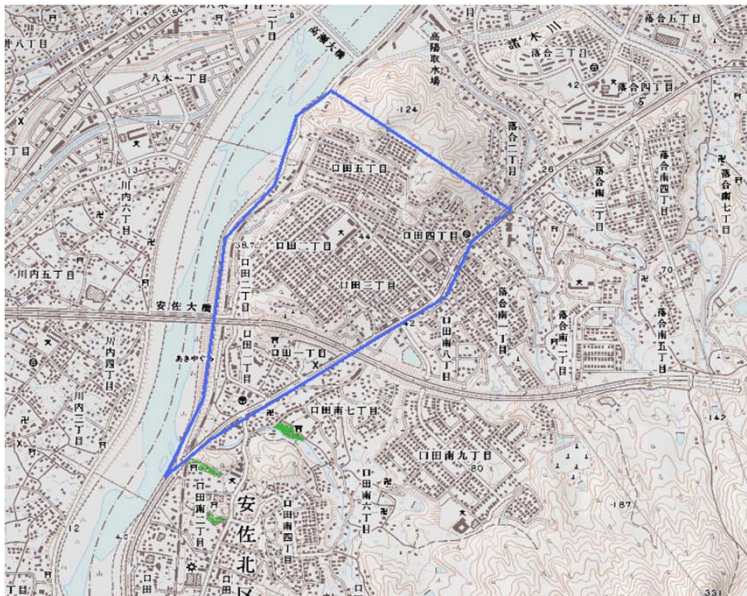

デジタル混信の発生地域に対する対策計画（地区別）

都道府県名	管理番号
広島県	3434019

自治体コード	住所
34106	広島県広島市安佐北区口田(ひろしまけん ひろしまし あさきたく くちた)

地上デジタル放送の受信状況						
	NHK総合	NHK教育	中国放送	広島テレビ放送	広島ホームテレビ	テレビ新広島
受信局所名	佐東	佐東	佐東	佐東	佐東	佐東
地上デジタル放送の受信状況	×混信	×混信	対象外	対象外	対象外	対象外

受信状況の内訳
 ○ :良好に受信可能
 ×混信 :混信により受信困難

対策計画						
	NHK総合	NHK教育	中国放送	広島テレビ放送	広島ホームテレビ	テレビ新広島
対策手法	フィルター等受信対策	フィルター等受信対策				
難視世帯数	800	800				
対策年度	未定	未定				
対策済み世帯数	0	0				
未対策世帯数	800	800				

範囲図

この地図は、国土地理院長の承認を得て、同院発行の数値地図25000（地図画像）を複製したものである。（承認番号 平22業複、第109号）

□ 枠内：難視範囲