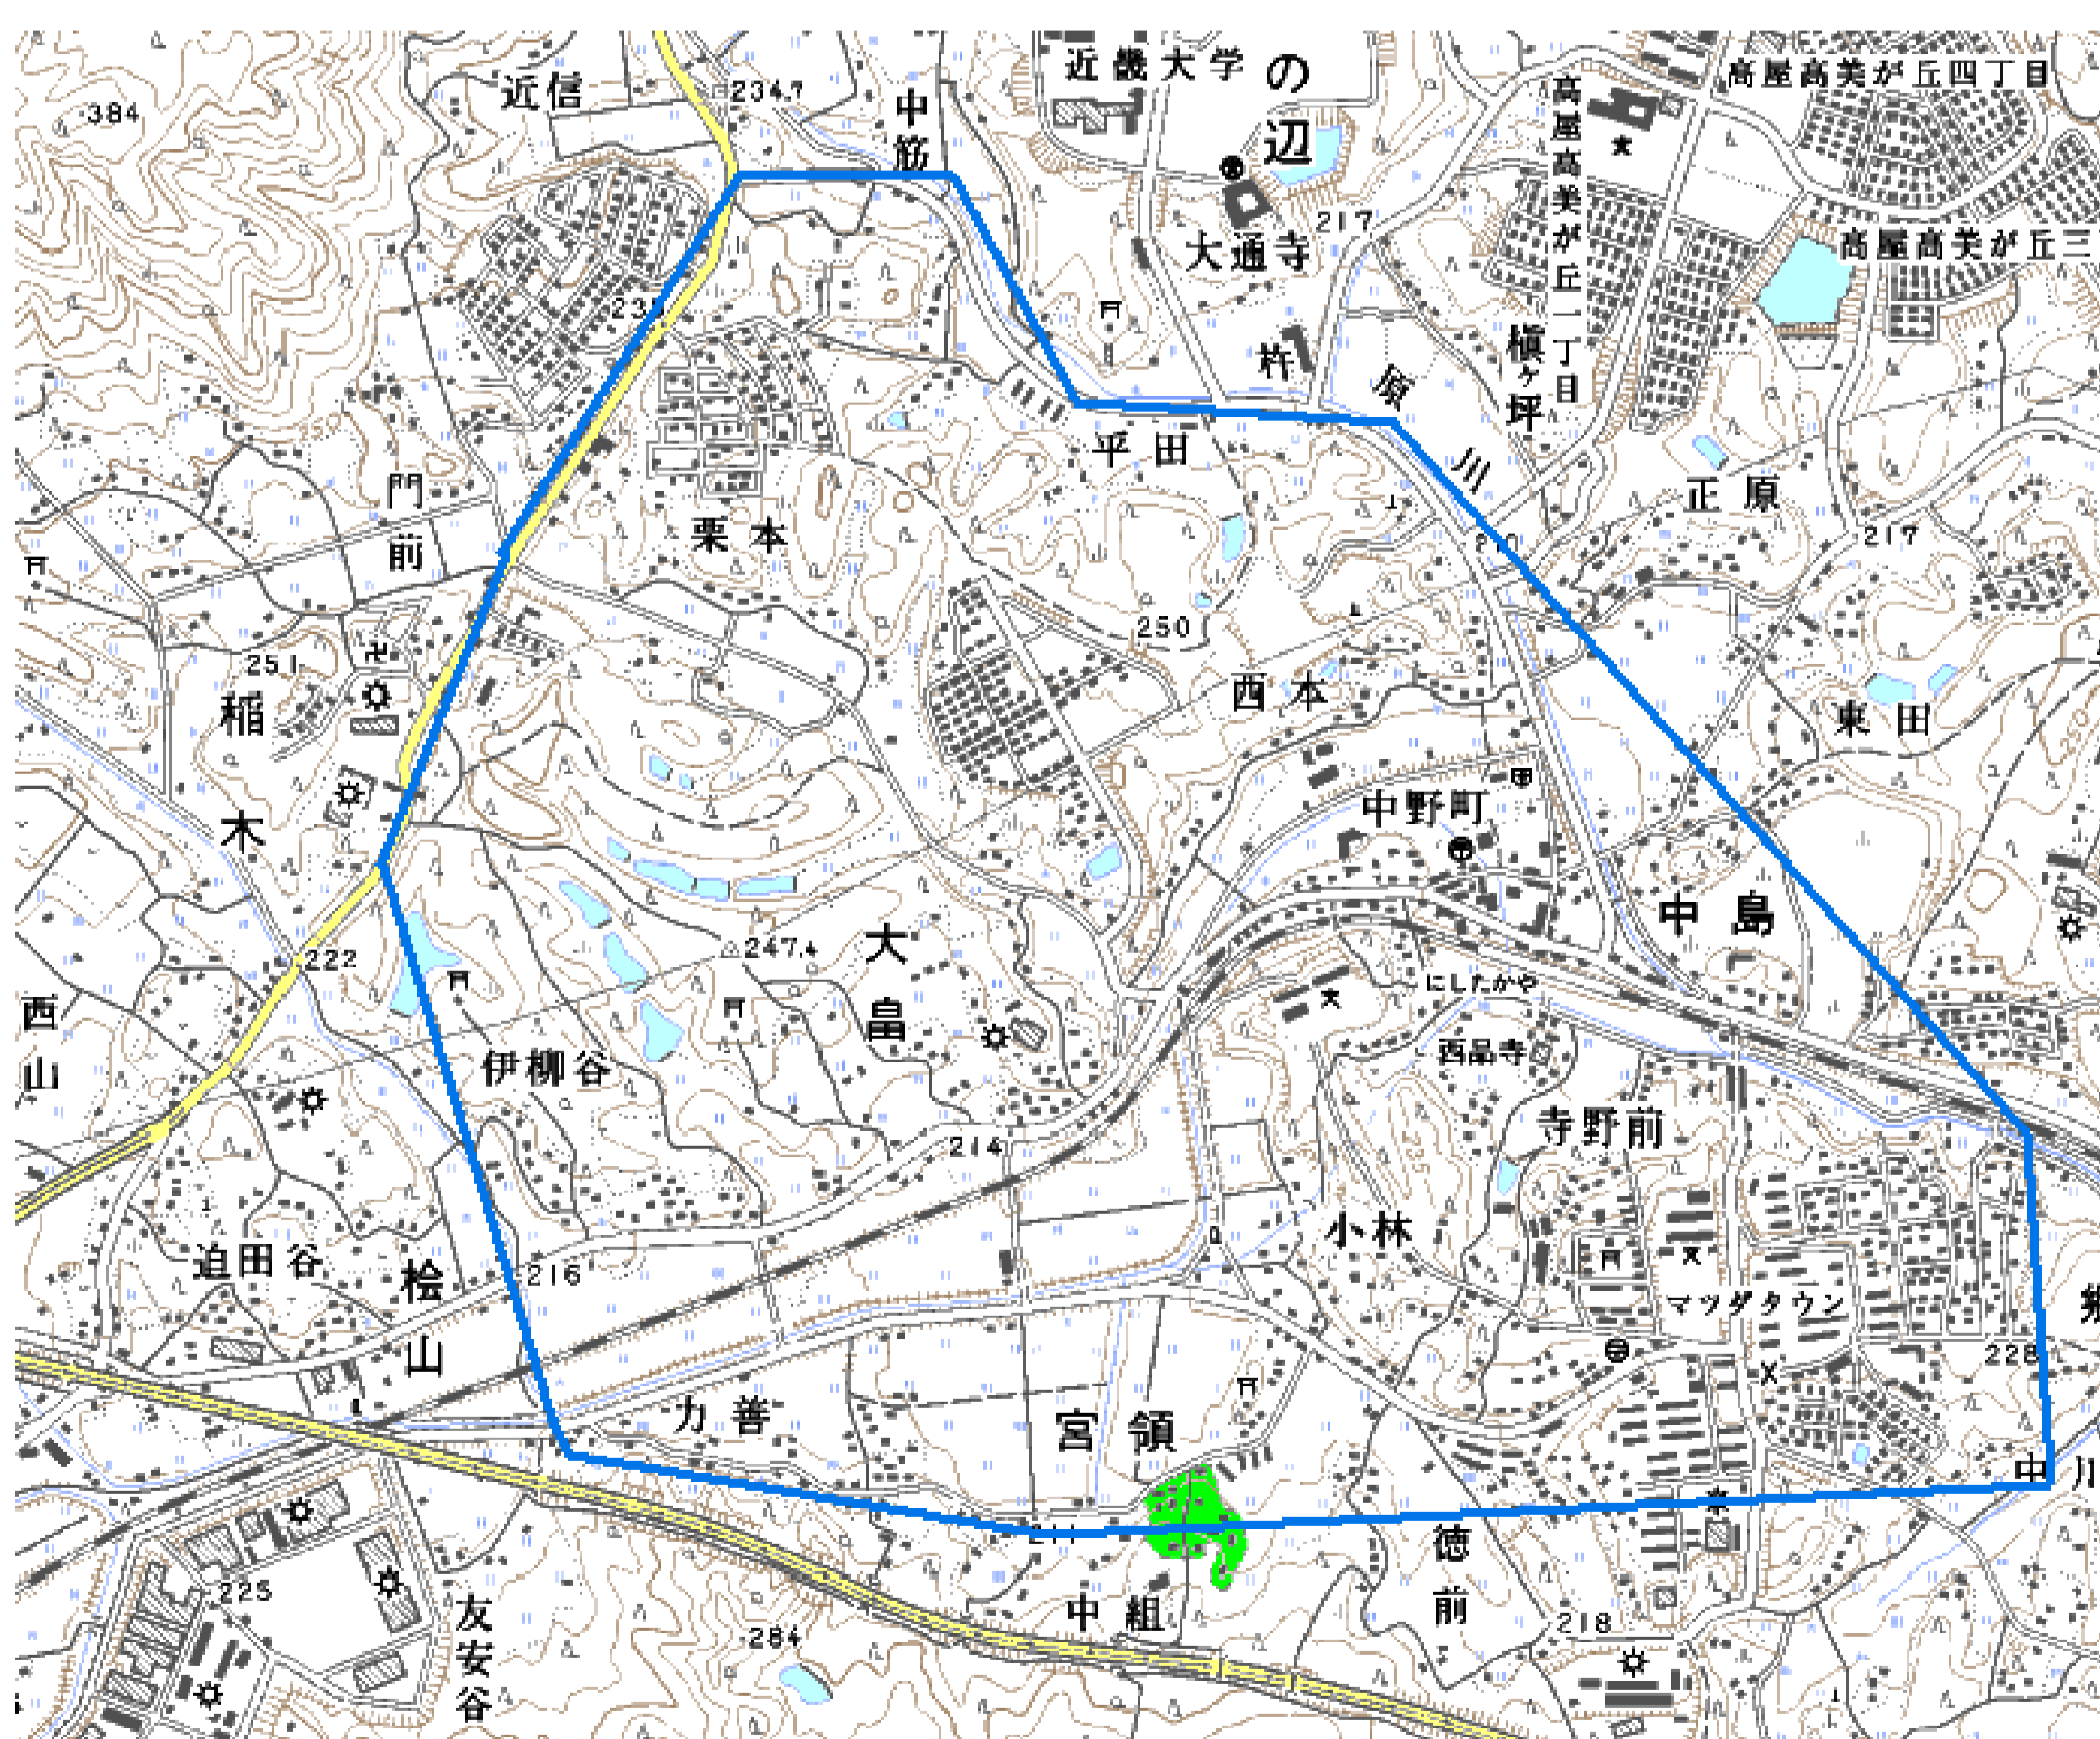

## デジタル混信の発生地域に対する対策計画（地区別）

都道府県名
広島県

管理番号・
3434020

自治体コード	住所
34212	広島県東広島市高屋町大島(ひろしまけん ひがしひろしまし たかやちょう おおばたけ)

地上デジタル放送の受信状況						
	NHK総合	NHK教育	中国放送	広島テレビ放送	広島ホームテレビ	テレビ新広島
受信局所名	河内	河内	河内	河内	河内	河内
地上デジタル放送の受信状況	対象外	×混信	対象外	対象外	対象外	対象外

受信状況の内訳

- :良好に受信可能
- ×混信 :混信により受信困難

対策計画						
	NHK総合	NHK教育	中国放送	広島テレビ放送	広島ホームテレビ	テレビ新広島
対策手法		フィルター等受信対策				
難視世帯数		200				
対策年度		未定				
対策済み世帯数		0				
未対策世帯数		200				

範囲図

この地図は、国土地理院長の承認を得て、同院発行の数値地図25000（地図画像）を複製したものである。（承認番号 平22業複、第109号）

枠内：難視範囲