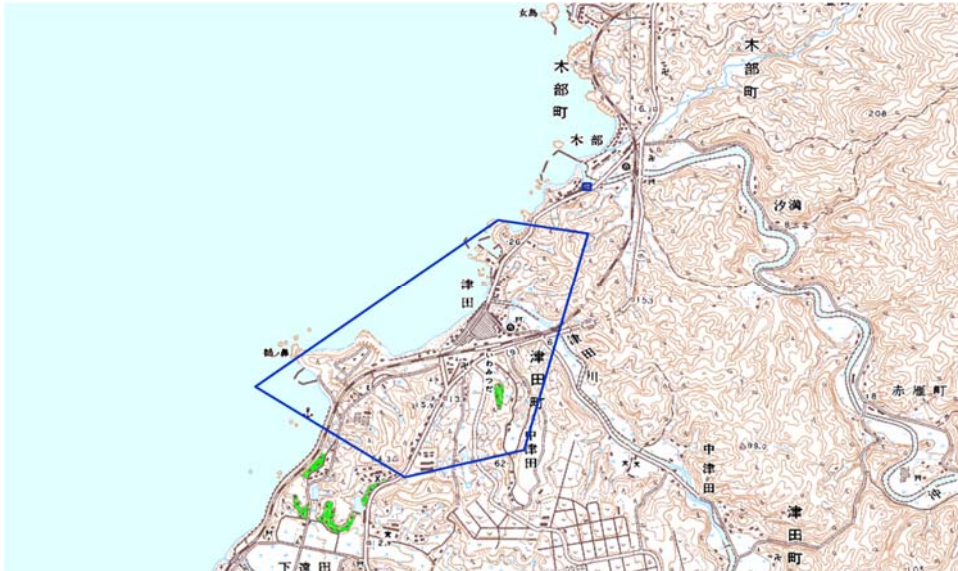

デジタル混信の発生地域に対する対策計画（地区別）

都道府県名
島根県

管理番号
3204000

自治体コード	住所
32204	島根県益田市津田町

地上デジタル放送の受信状況					
	NHK総合	NHK教育	日本海テレビジョン放送	山陰放送	山陰中央テレビジョン放送
受信局所名	益田	益田	益田	益田	益田
地上デジタル放送の受信状況	×混信(韓国波)	×混信(韓国波)	×混信(韓国波)	×混信(韓国波)	×混信(韓国波)

受信状況の内訳
 ○ :良好に受信可能
 ×混信 :混信により受信困難

対策計画					
	NHK総合	NHK教育	日本海テレビジョン放送	山陰放送	山陰中央テレビジョン放送
対策手法	CATV加入等	CATV加入等	CATV加入等	CATV加入等	CATV加入等
難視世帯数	200	200	200	200	200
対策年度	2011	2011	2011	2011	2011
対策済み世帯数	0	0	0	0	0
未対策世帯数	200	200	200	200	200

範囲図

この地図は、国土地理院長の承認を得て、同院発行の数値地図25000（地図画像）を複製したものである。（承認番号 平23情複、第184号）

 枠内：難視範囲

備考
対策計画の範囲外において、調査等の結果により対策計画に係るデジタル混信と認められる場合は、対策計画の範囲とする。