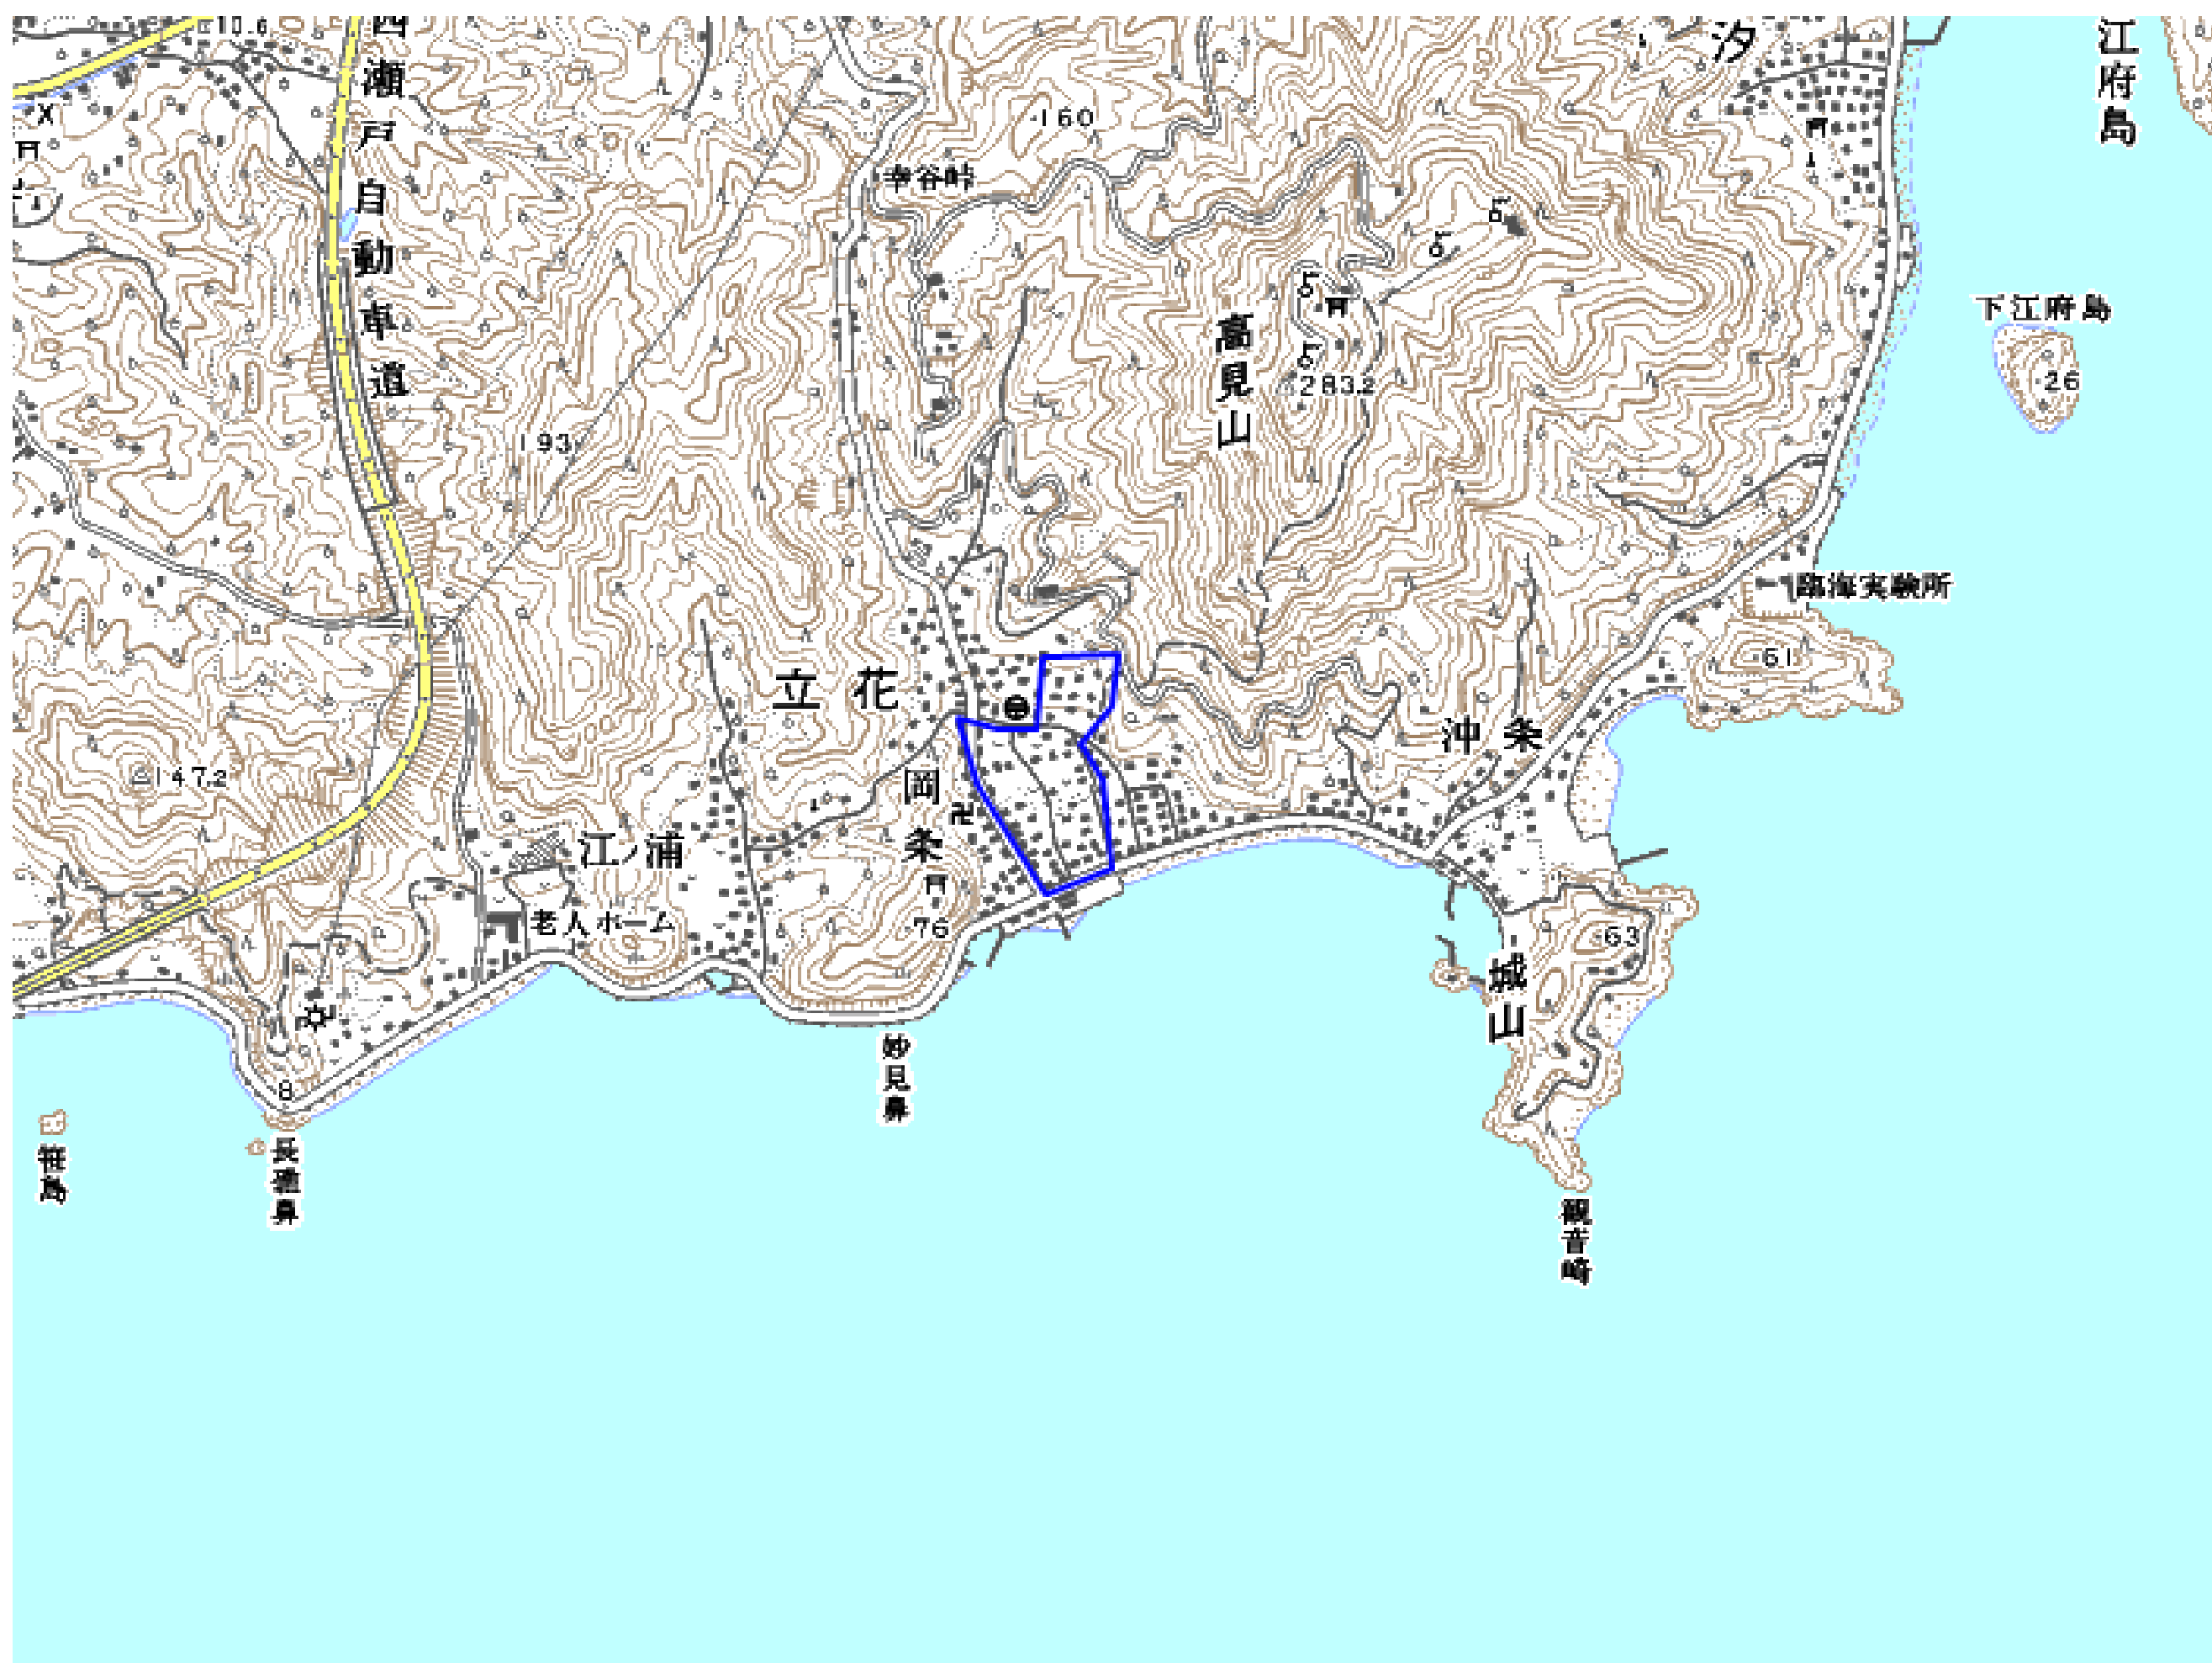

デジタル混信の発生地域に対する対策計画（地区別）

都道府県名
広島県

管理番号・
3434007

自治体コード	住 所
34205	広島県尾道市向島 立花(ひろしまけんおのみちしむかいしま たちばな)

地上デジタル放送の受信状況						
	NHK総合	NHK教育	中国放送	広島テレビ放送	広島ホームテレビ	テレビ新広島
受信局所名	尾道	尾道	尾道	尾道	尾道	尾道
地上デジタル放送の受信状況	対象外	対象外	×混信	対象外	対象外	対象外

受信状況の内訳
 ○ :良好に受信可能
 ×混信 :混信により受信困難

対策計画						
	NHK総合	NHK教育	中国放送	広島テレビ放送	広島ホームテレビ	テレビ新広島
対策手法			高利得受信アンテナ等			
難視世帯数			54			
対策年度			未定			
対策済み世帯数			0			
未対策世帯数			54			

範囲図

この地図は、国土地理院長の承認を得て、同院発行の数値地図25000（地図画像）を複製したものである。（承認番号 平22業複、第109号）

枠内：難視範囲