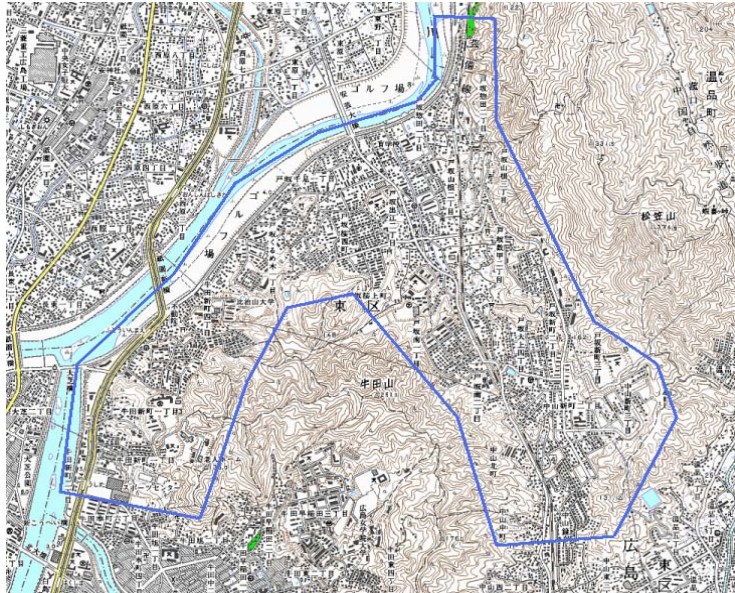

## デジタル混信の発生地域に対する対策計画（地区別）

都道府県名
広島県

管理番号
3434026

自治体コード	住所
34102	広島県広島市東区牛田新町、戸坂(ひろしまけんひろしましひがしくうしたしんまち、へさか)

地上デジタル放送の受信状況						
	NHK総合	NHK教育	中国放送	広島テレビ放送	広島ホームテレビ	テレビ新広島
受信局所名	広島	広島	広島	広島	広島	広島
地上デジタル放送の受信状況	×混信	×混信	対象外	対象外	対象外	対象外

受信状況の内訳  
 ○ :良好に受信可能  
 ×混信 :混信により受信困難

対策計画						
	NHK総合	NHK教育	中国放送	広島テレビ放送	広島ホームテレビ	テレビ新広島
対策手法	フィルター等受信対策	フィルター等受信対策				
難視世帯数	100	100				
対策年度	未定	未定				
対策済み世帯数	0	0				
未対策世帯数	100	100				

範囲図

この地図は、国土地理院長の承認を得て、同院発行の数値地図25000（地図画像）を複製したものである。（承認番号 平22業複、第109号）

枠内：難視範囲