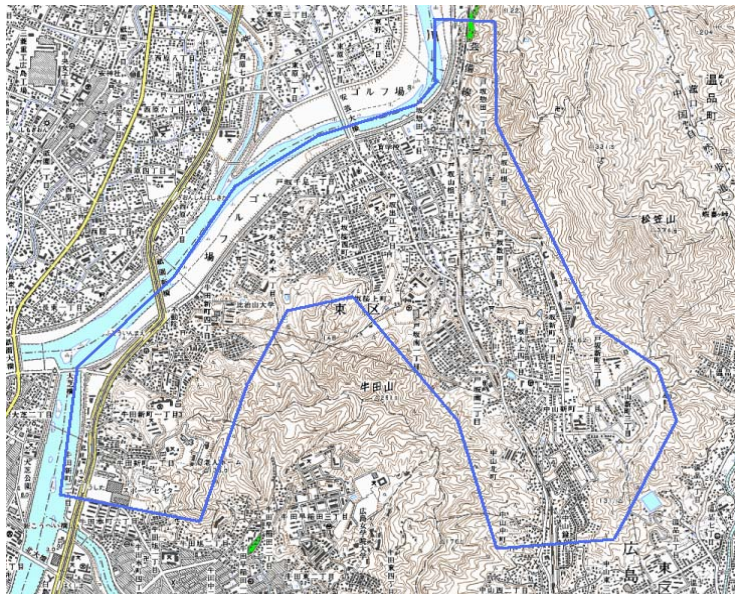

## デジタル混信の発生地域に対する対策計画（地区別）

都道府県名
広島県

管理番号
3434027

自治体コード	住所
34102	広島県広島市東区牛田新町、戸坂(ひろしまけんひろしましひがしくうしたしんまち、へさか)

地上デジタル放送の受信状況						
	NHK総合	NHK教育	中国放送	広島テレビ放送	広島ホームテレビ	テレビ新広島
受信局所名	佐東	佐東	佐東	佐東	佐東	佐東
地上デジタル放送の受信状況	×混信	×混信	対象外	対象外	対象外	対象外

受信状況の内訳  
 ○ :良好に受信可能  
 ×混信 :混信により受信困難

対策計画						
	NHK総合	NHK教育	中国放送	広島テレビ放送	広島ホームテレビ	テレビ新広島
対策手法	フィルター等受信対策	フィルター等受信対策				
難視世帯数	100	100				
対策年度	未定	未定				
対策済み世帯数	0	0				
未対策世帯数	100	100				

範囲図

この地図は、国土地理院長の承認を得て、同院発行の数値地図25000（地図画像）を複製したものである。（承認番号 平22業複、第109号）

  枠内：難視範囲