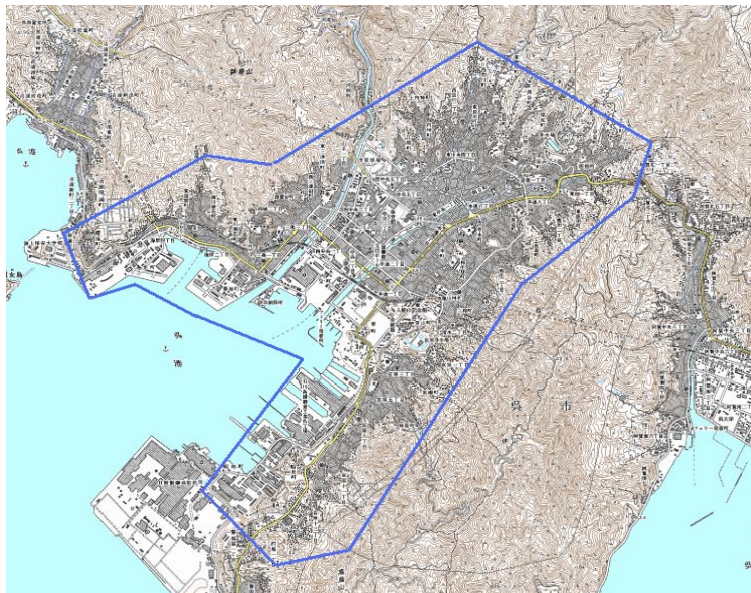

## デジタル混信の発生地域に対する対策計画（地区別）

都道府県名
広島県

管理番号
3434025

自治体コード	住所
34202	広島県呉市中心部(ひろしまけんくれしちゆうしんぶ)

地上デジタル放送の受信状況						
	NHK総合	NHK教育	中国放送	広島テレビ放送	広島ホームテレビ	テレビ新広島
受信局所名	呉	呉	呉	呉	呉	呉
地上デジタル放送の受信状況	×混信	×混信	対象外	対象外	対象外	対象外

受信状況の内訳  
 ○ :良好に受信可能  
 ×混信 :混信により受信困難

対策計画						
	NHK総合	NHK教育	中国放送	広島テレビ放送	広島ホームテレビ	テレビ新広島
対策手法	フィルター等受信対策	フィルター等受信対策				
難視世帯数	100	100				
対策年度	未定	未定				
対策済み世帯数	0	0				
未対策世帯数	100	100				

範囲図

この地図は、国土地理院長の承認を得て、同院発行の数値地図25000（地図画像）を複製したものである。（承認番号 平22業複、第109号）

枠内：難視範囲