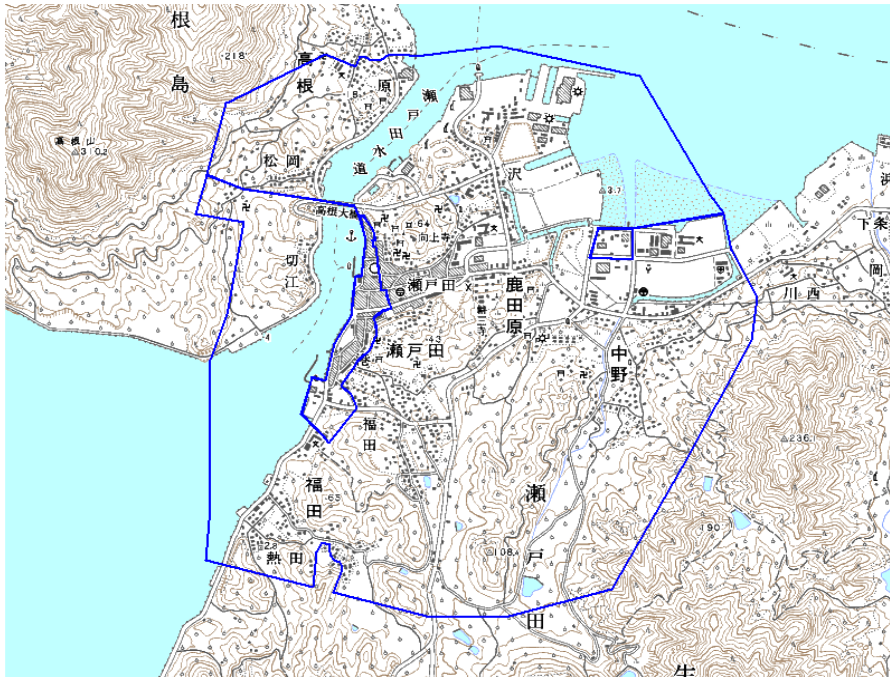

デジタル混信の発生地域に対する対策計画（地区別）

都道府県名	管理番号
広島県	3434003

自治体コード	住 所
34205	広島県尾道市瀬戸田町瀬戸田・福田周辺

地上デジタル放送の受信状況						
	NHK総合	NHK教育	中国放送	広島テレビ放送	広島ホームテレビ	テレビ新広島
受信局所名	三原	三原	三原	三原	三原	三原
地上デジタル放送の受信状況	対象外	×混信	対象外	対象外	対象外	対象外

受信状況の内訳
 ○ :良好に受信可能
 ×混信 :混信により受信困難

対策計画						
	NHK総合	NHK教育	中国放送	広島テレビ放送	広島ホームテレビ	テレビ新広島
対策手法		送信諸元変更(中継局増力等)				
難視世帯数		300				
対策年度		2011				
対策済み世帯数		0				
未対策世帯数		300				

範囲図

この地図は、国土地理院長の承認を得て、同院発行の数値地図25000（地図画像）を複製したものである。（承認番号 平23情複、第184号）