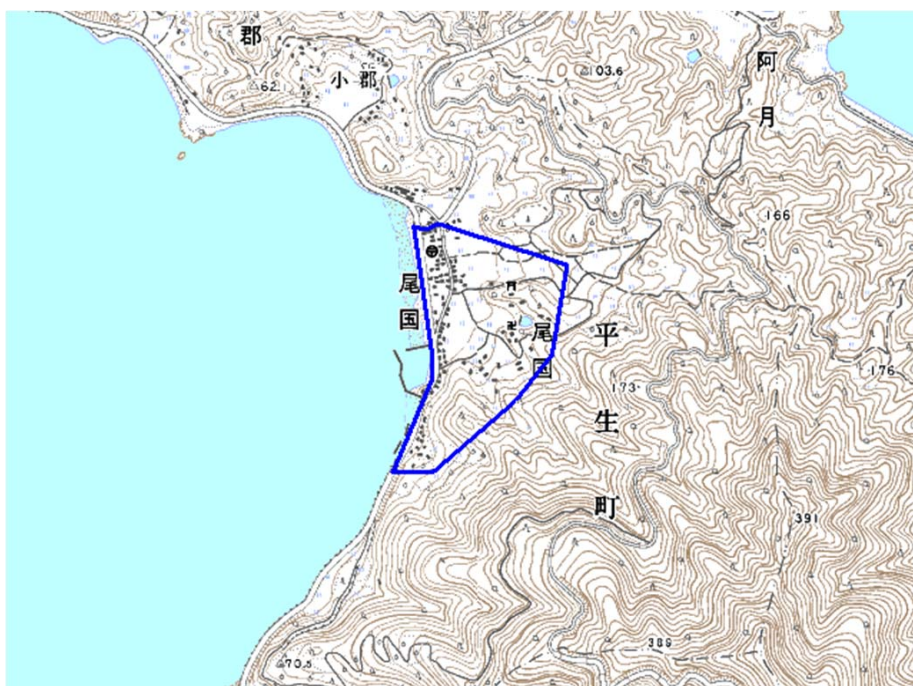

デジタル混信の発生地域に対する対策計画（地区別）

都道府県名	山口県
-------	-----

管理番号	3503945
------	---------

自治体コード	住所
35344	山口県熊毛郡平生町大字尾国（やまぐちけんくまげくんひらおちょうおおざおくに）

地上デジタル放送の受信状況					
	NHK総合	NHK教育	山口放送	テレビ山口	山口朝日放送
受信局所名	山口	山口	山口	山口	山口
地上デジタル放送の受信状況	×混信	×混信	×混信	×混信	×混信

受信状況の内訳

- :良好に受信可能
- ×混信 :混信により受信困難

対策計画					
	NHK総合	NHK教育	山口放送	テレビ山口	山口朝日放送
対策手法	CATV加入等	CATV加入等	CATV加入等	CATV加入等	CATV加入等
難視世帯数	80	80	80	80	80
対策年度	2011	2011	2011	2011	2011
対策済み世帯数	0	0	0	0	0
未対策世帯数	80	80	80	80	80

範囲図

この地図は、国土地理院長の承認を得て、同院発行の数値地図25000（地図画像）を複製したものである。（承認番号 平23情複、第184号）

□ 枠内：難視範囲