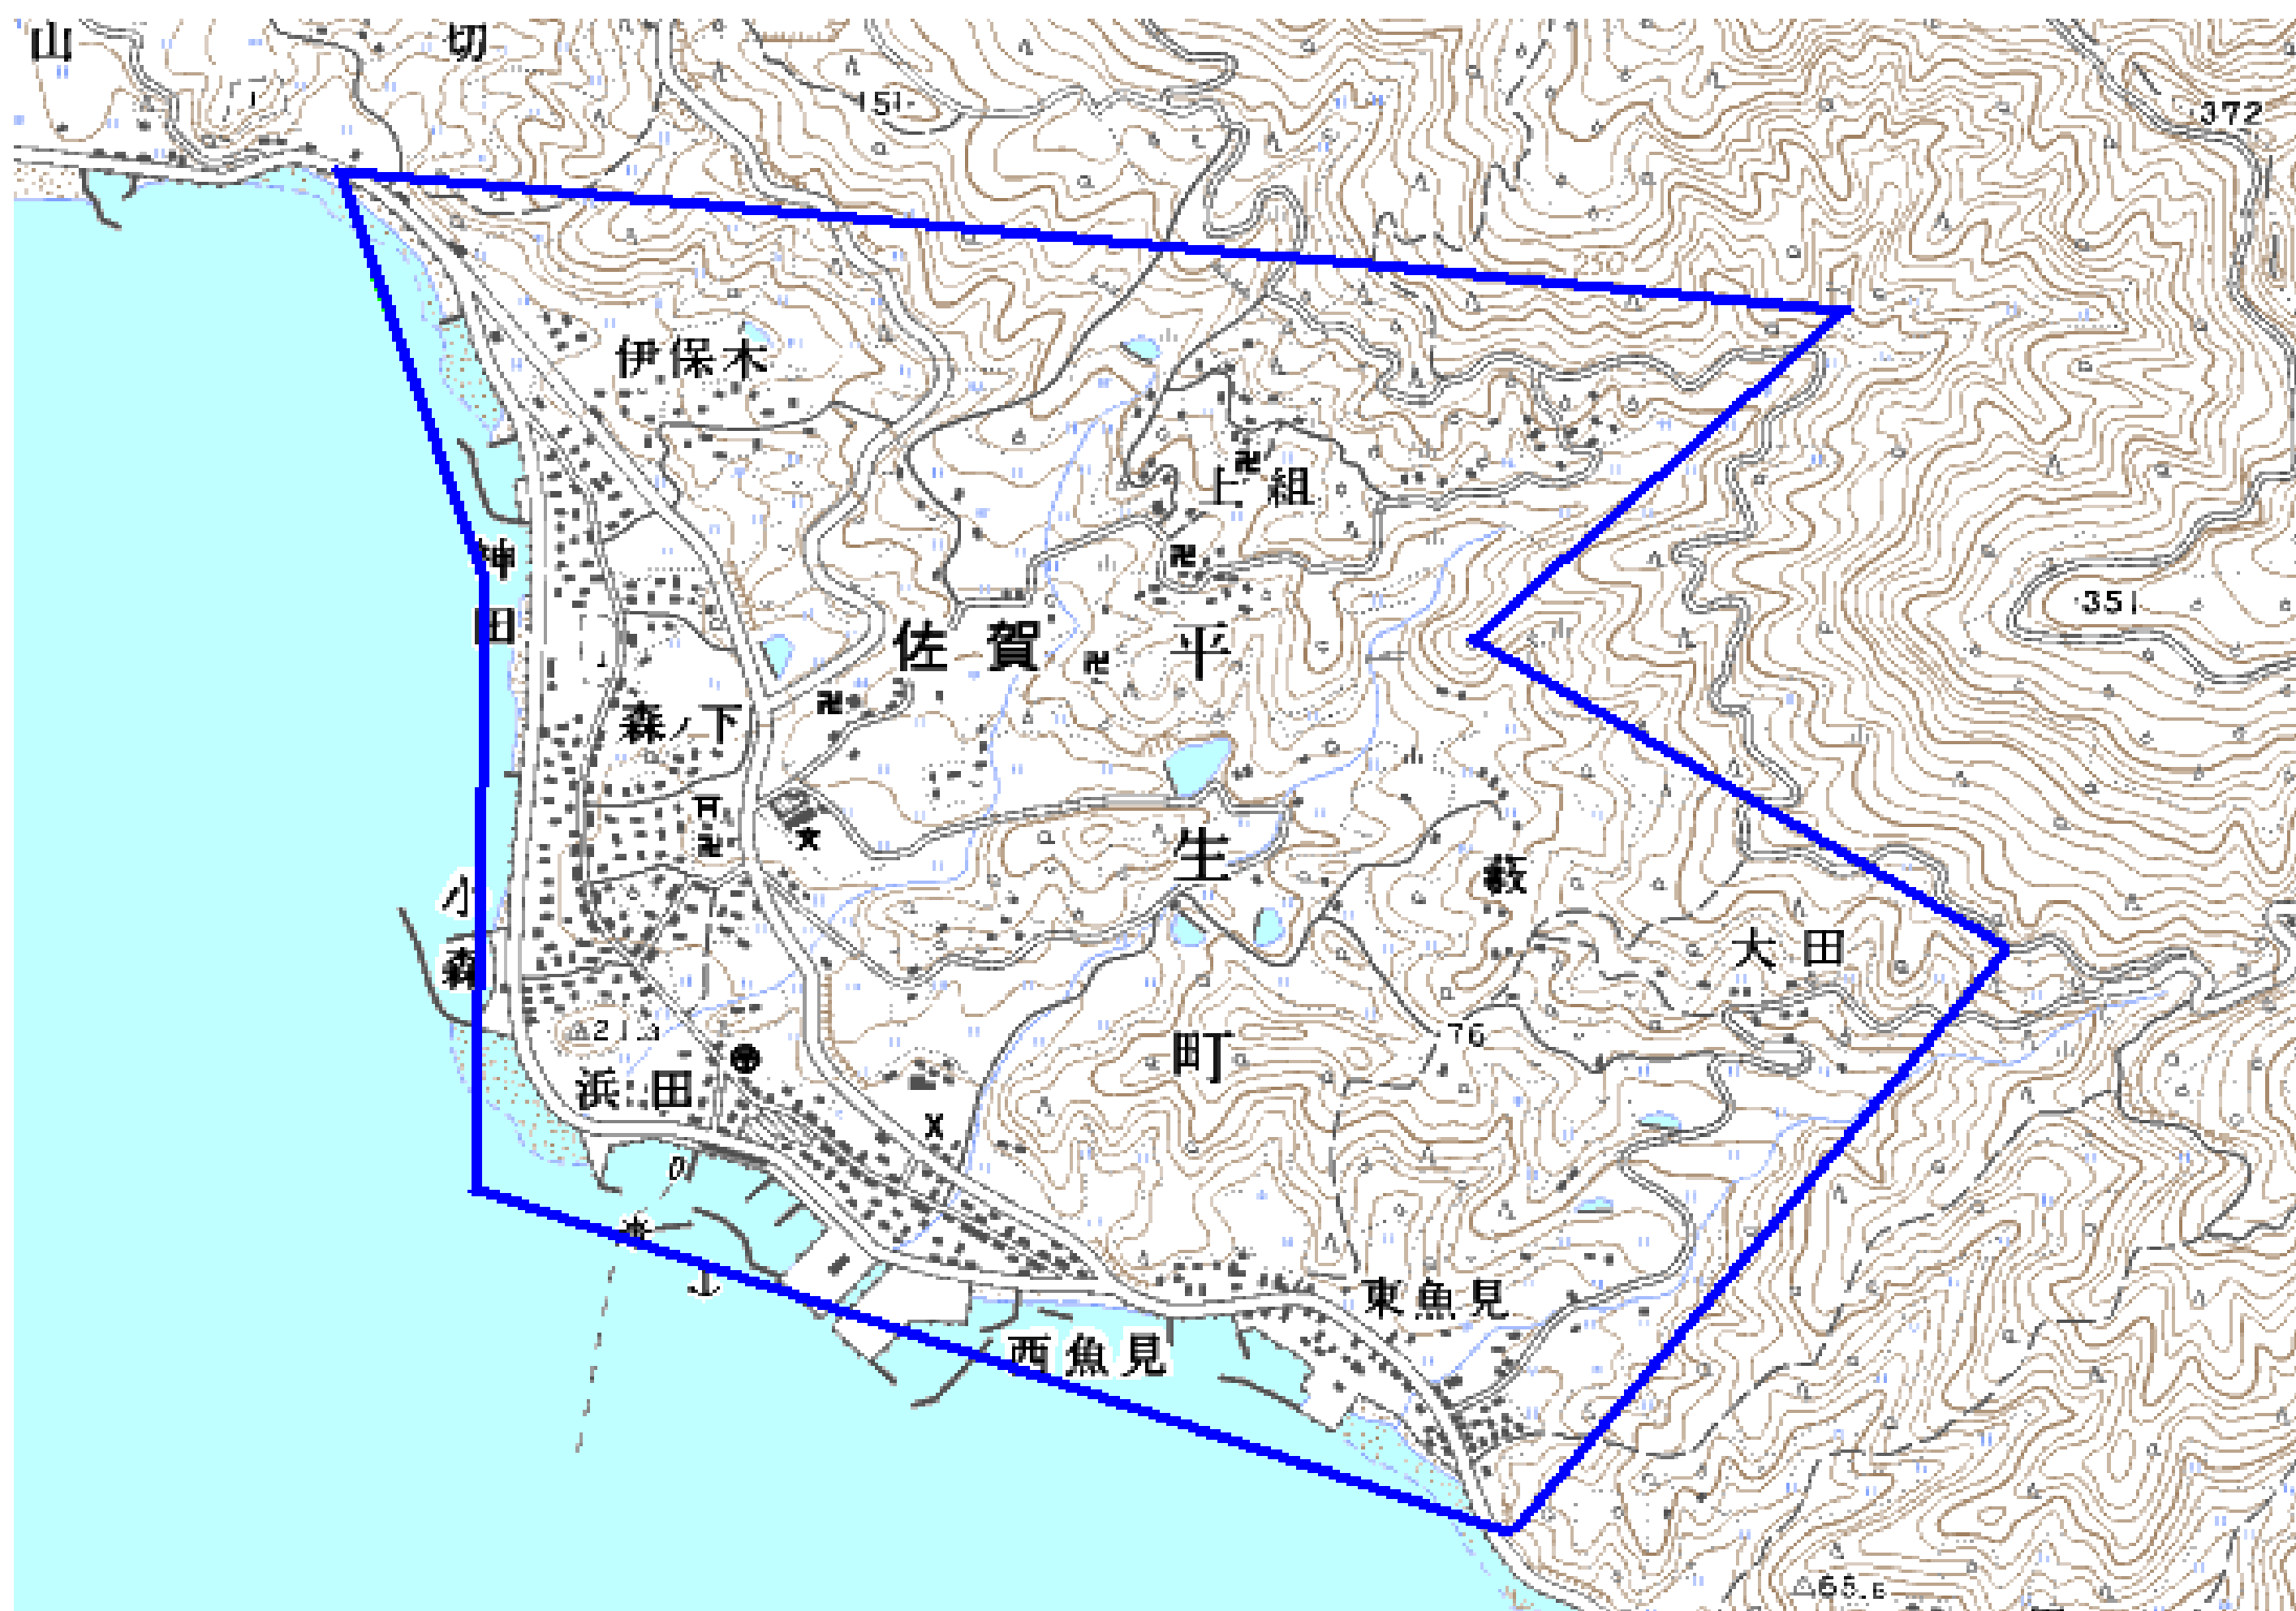

デジタル混信の発生地域に対する対策計画（地区別）

都道府県名
山口県

管理番号・
3503955

自治体コード	住 所
35344	山口県熊毛郡平生町佐賀(やまぐちけんくまげんひらおちょうさが)

地上デジタル放送の受信状況					
	NHK総合	NHK教育	山口放送	テレビ山口	山口朝日放送
受信局所名	山口	山口	山口	山口	山口
地上デジタル放送の受信状況	×混信	×混信	×混信	×混信	×混信

受信状況の内訳
 ○ :良好に受信可能
 ×混信 :混信により受信困難

対策計画					
	NHK総合	NHK教育	山口放送	テレビ山口	山口朝日放送
対策手法	CATV加入等	CATV加入等	CATV加入等	CATV加入等	CATV加入等
難視世帯数	330	330	330	330	330
対策年度	2011	2011	2011	2011	2011
対策済み世帯数	0	0	0	0	0
未対策世帯数	330	330	330	330	330

範囲図

この地図は、国土地理院長の承認を得て、同院発行の数値地図25000（地図画像）を複製したものである。（承認番号 平22業複、第109号）

枠内：難視範囲