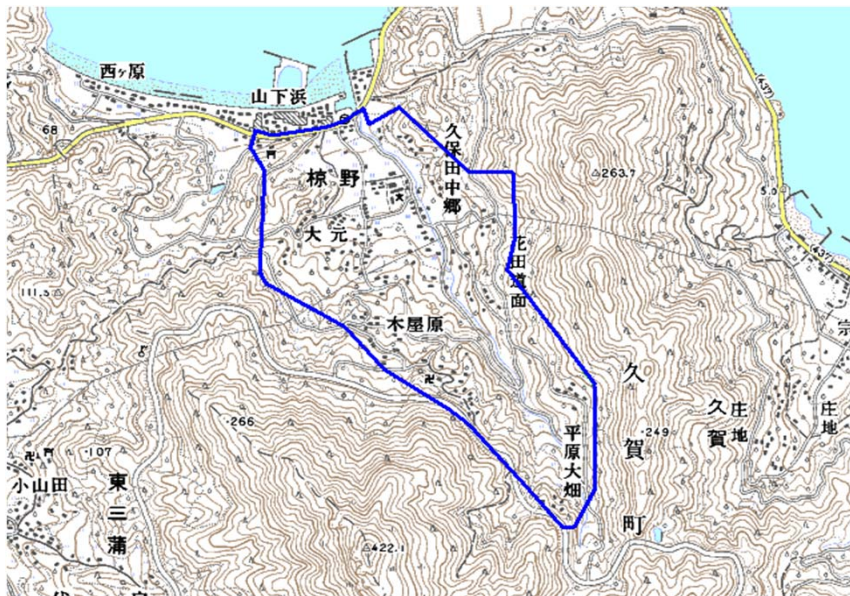

## デジタル混信の発生地域に対する対策計画（地区別）

都道府県名	管理番号
山口県	3504171

自治体コード	住 所
35305	山口県大島郡周防大島町大字椋野(やまぐちけんおおしまぐんすおうおおしまちようおおあざむくの)

地上デジタル放送の受信状況					
	NHK総合	NHK教育	山口放送	テレビ山口	山口朝日放送
受信局所名	周東	周東	周東	周東	周東
地上デジタル放送の受信状況	対象外	対象外	×混信	×混信	×混信

受信状況の内訳  
 ○ :良好に受信可能  
 ×混信 :混信により受信困難

対策計画					
	NHK総合	NHK教育	山口放送	テレビ山口	山口朝日放送
対策手法			CATV加入	CATV加入	CATV加入
難視世帯数			160	160	160
対策年度			2011	2011	2011
対策済み世帯数			0	0	0
未対策世帯数			160	160	160

範囲図

この地図は、国土地理院長の承認を得て、同院発行の数値地図25000（地図画像）を複製したものである。（承認番号 平22業複、第109号）

枠内：難視範囲