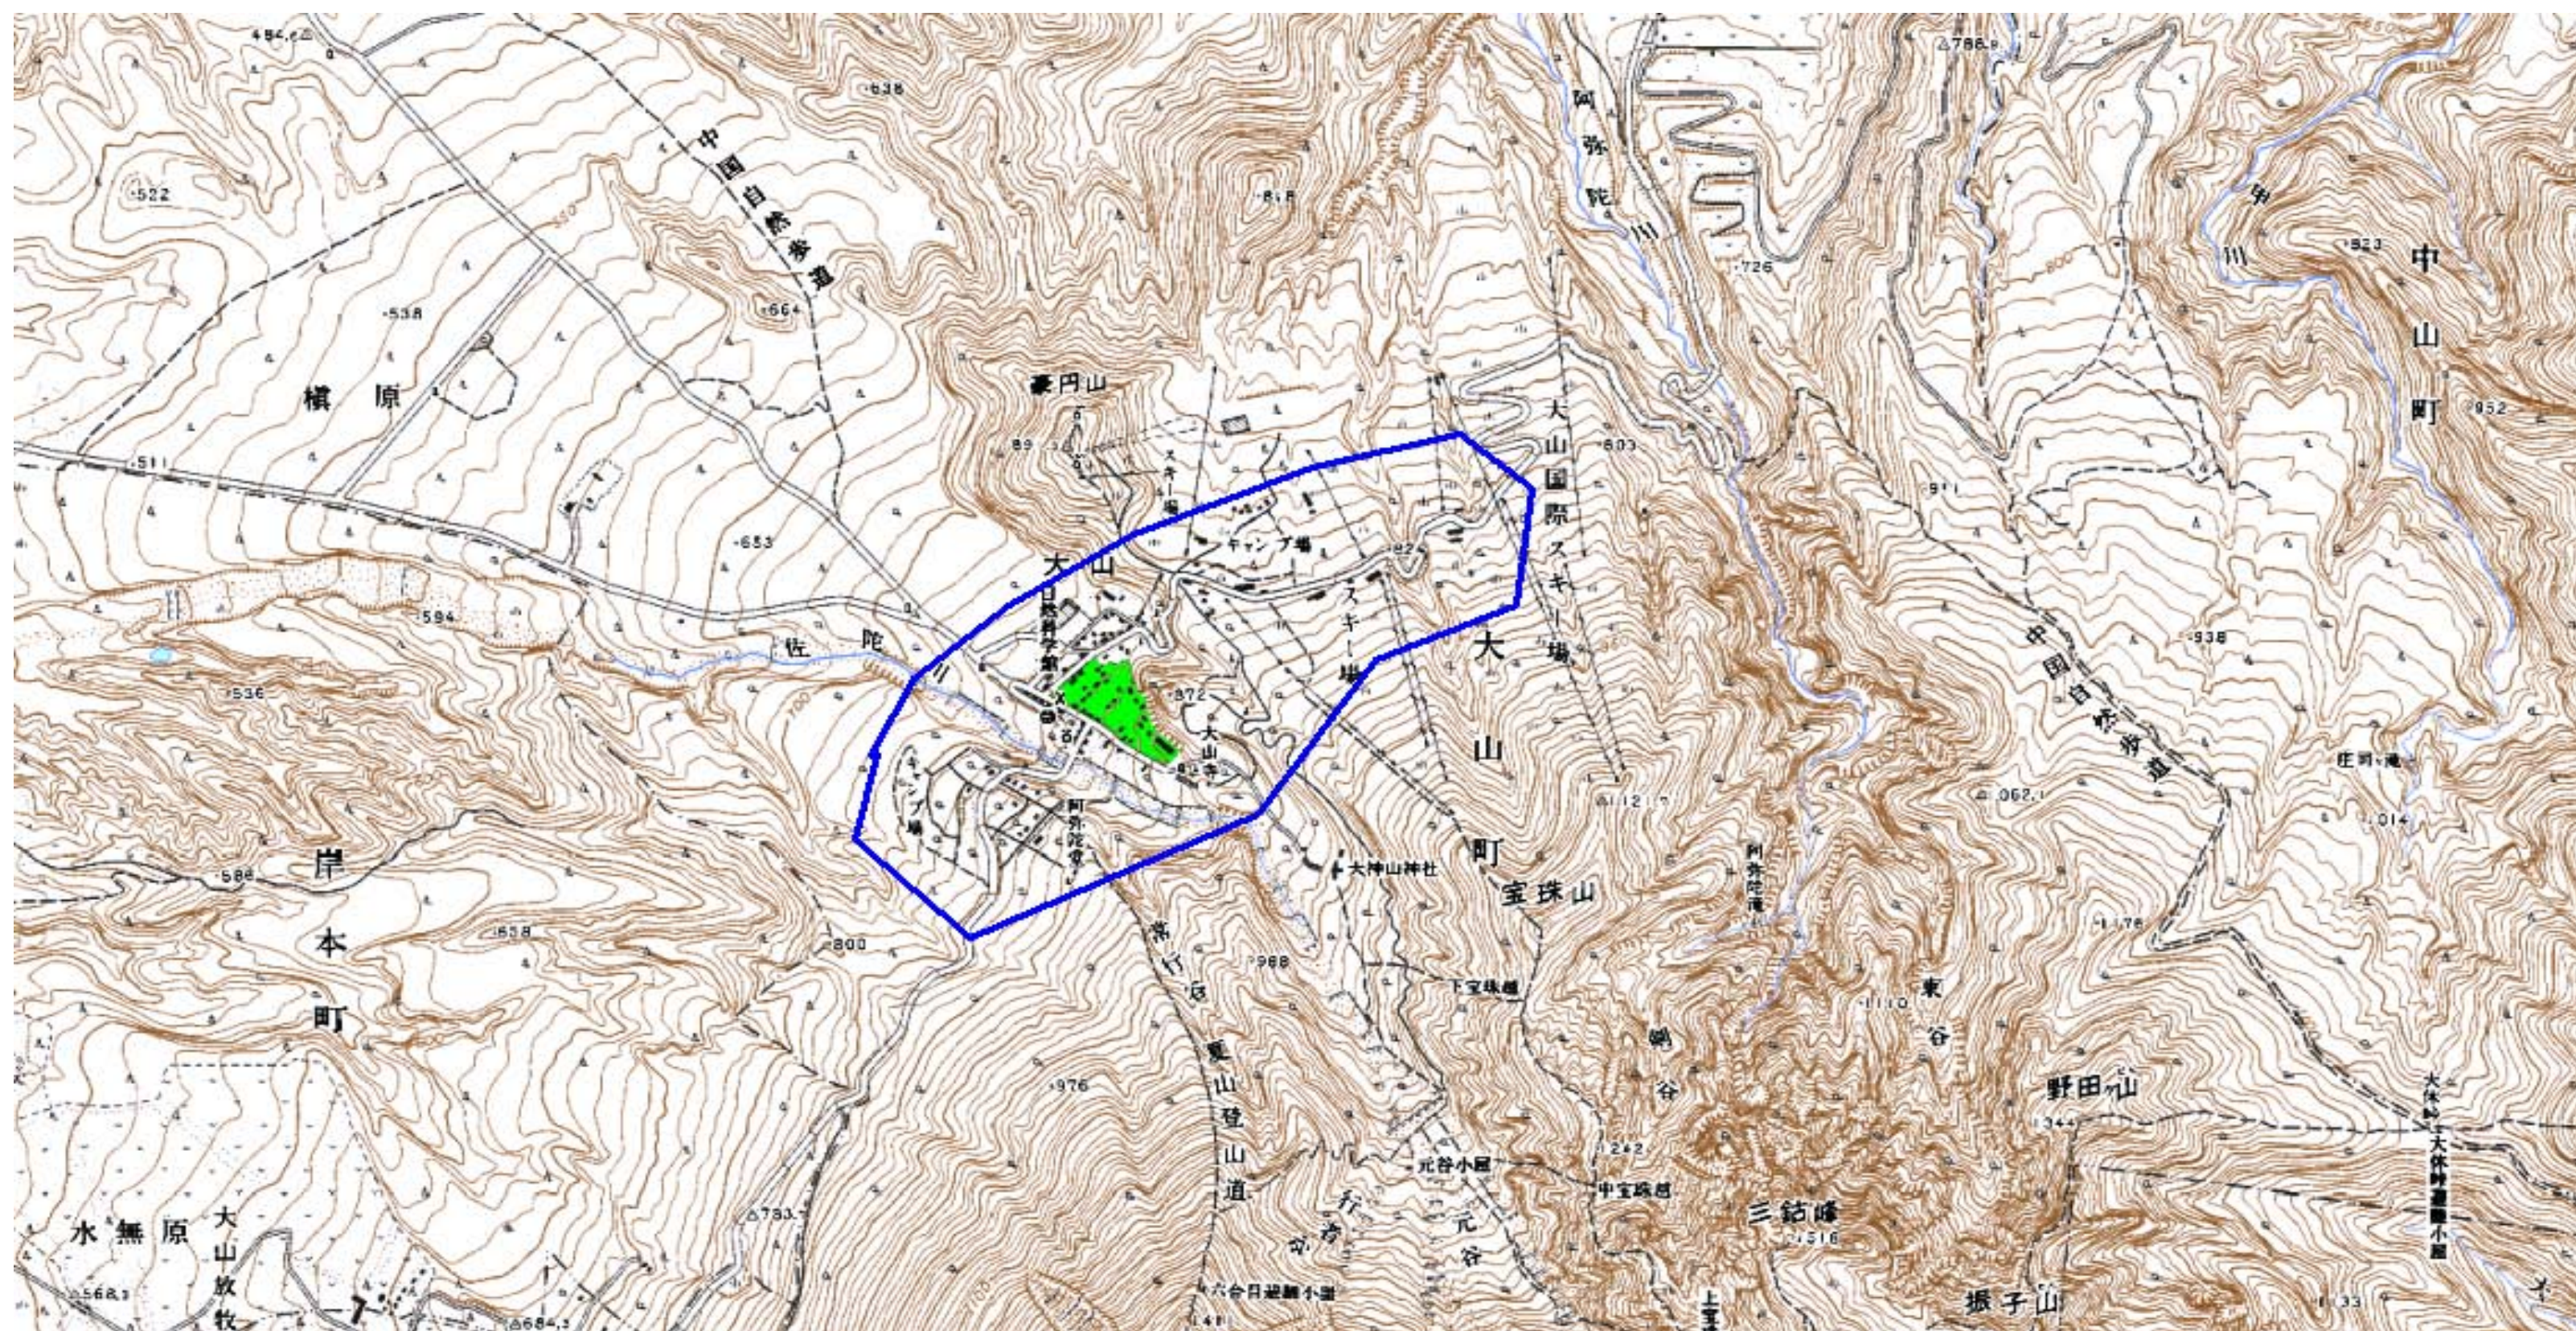

デジタル混信の発生地域に対する対策計画（地区別）

都道府県名
鳥取県

管理番号・
3105017

自治体コード	住 所
31386	鳥取県西伯郡大山町大山寺(とっとりけんさいはくぐんだいせんちょうだいせんじ)

地上デジタル放送の受信状況					
	NHK総合	NHK教育	日本海テレビジョン放送	山陰放送	山陰中央テレビジョン放送
受信局所名	米子	米子	松江	松江	松江
地上デジタル放送の受信状況	×混信	×混信	×混信	×混信	×混信

受信状況の内訳

- :良好に受信可能
- ×混信 :混信により受信困難

対策計画					
	NHK総合	NHK教育	日本海テレビジョン放送	山陰放送	山陰中央テレビジョン放送
対策手法	CATV加入	CATV加入	CATV加入	CATV加入	CATV加入
難視世帯数	70	70	70	70	70
対策年度	2011	2011	2011	2011	2011
対策済み世帯数	0	0	0	0	0
未対策世帯数	70	70	70	70	70

範囲図

この地図は、国土地理院長の承認を得て、同院発行の数値地図25000（地図画像）を複製したものである。（承認番号 平22業複、第109号）

枠内：難視範囲